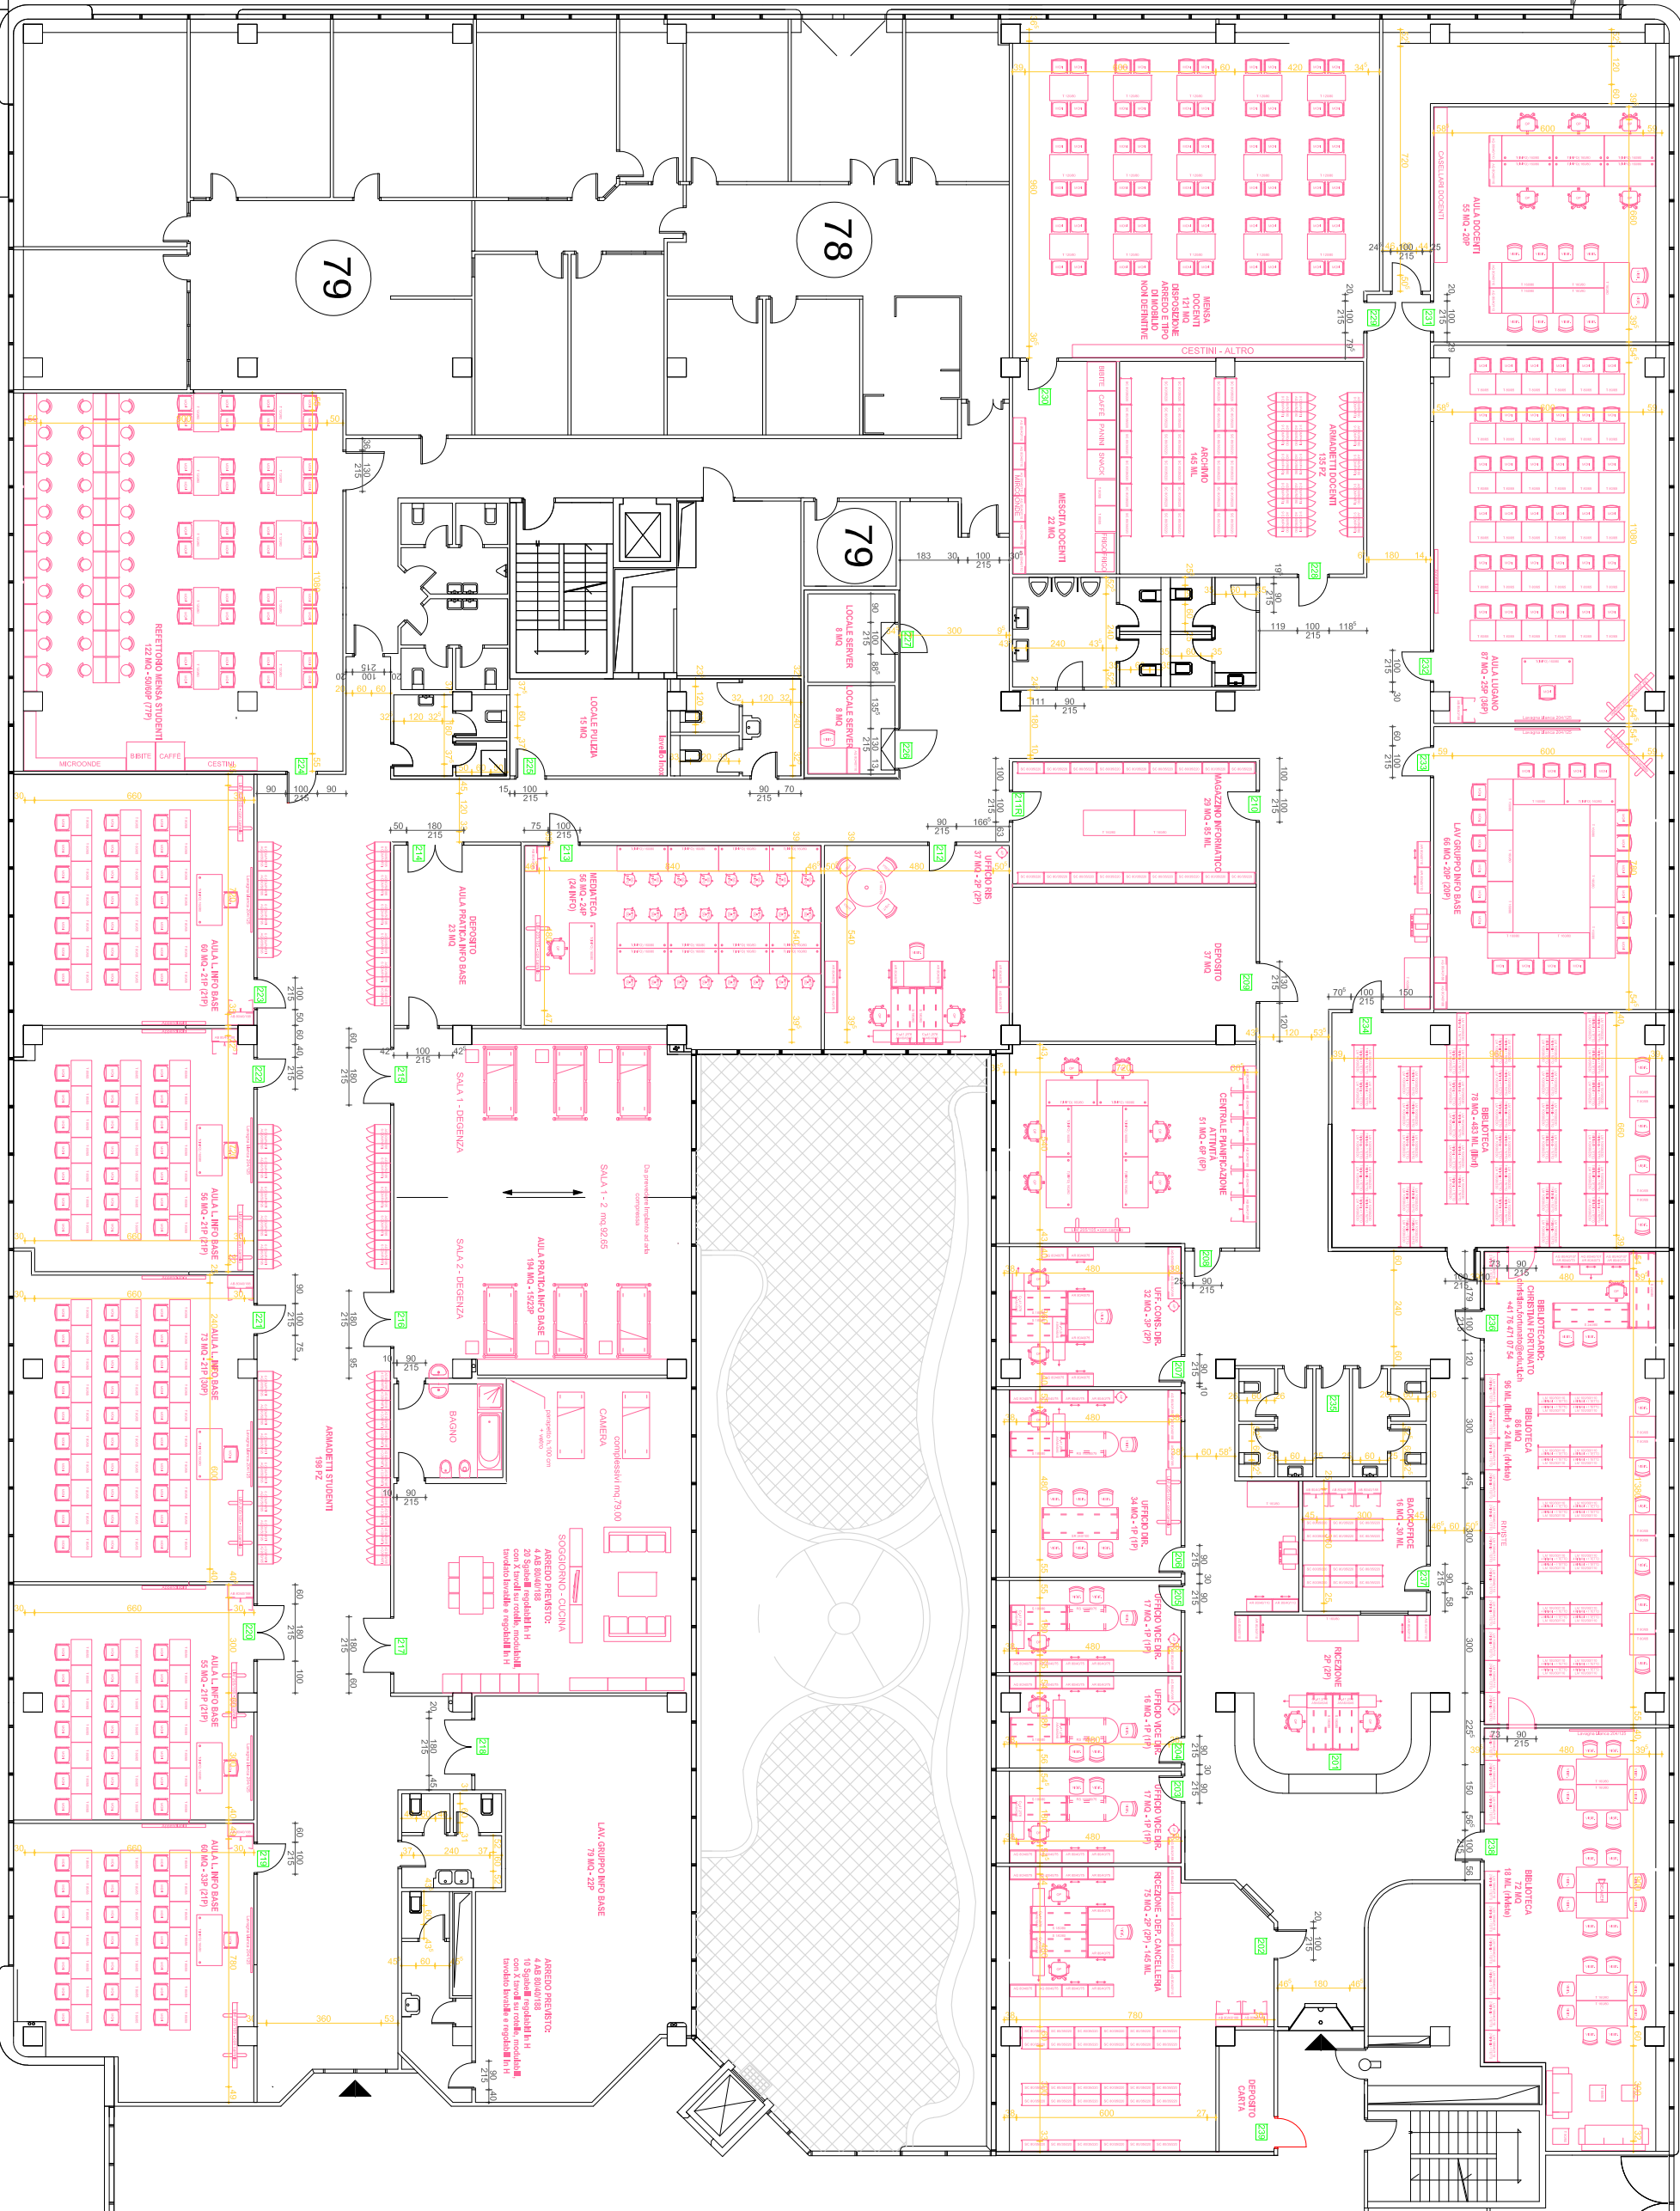

Faretti ad incasso a Led
Soffitti ribassati a quadranti
in fibra numerale

N.B.
Le dimensioni delle aperture
riportate sul presente layout
si riferiscono al foro muro

Stabile Galleria 2 - mapp. 433 RFD Manno

Pianta secondo piano
SCUOLA SSSCI
Layout kafedat-filtraazione

Tarchini Real Estate SA - Via Cantonale, Centro Galleria 3 - 6928 MANNNO

22 2 P2
Galleria 2 - SSSCI

Scala:	1/100
Data:	8 febbraio 2021
Ultima rev.:	
Disegnato:	GI

GALLERIA 2 - ESTRATTO SECONDO PIANO

Scala: 1/200 Data: 15.12.2021

Dis.: rdb-gi