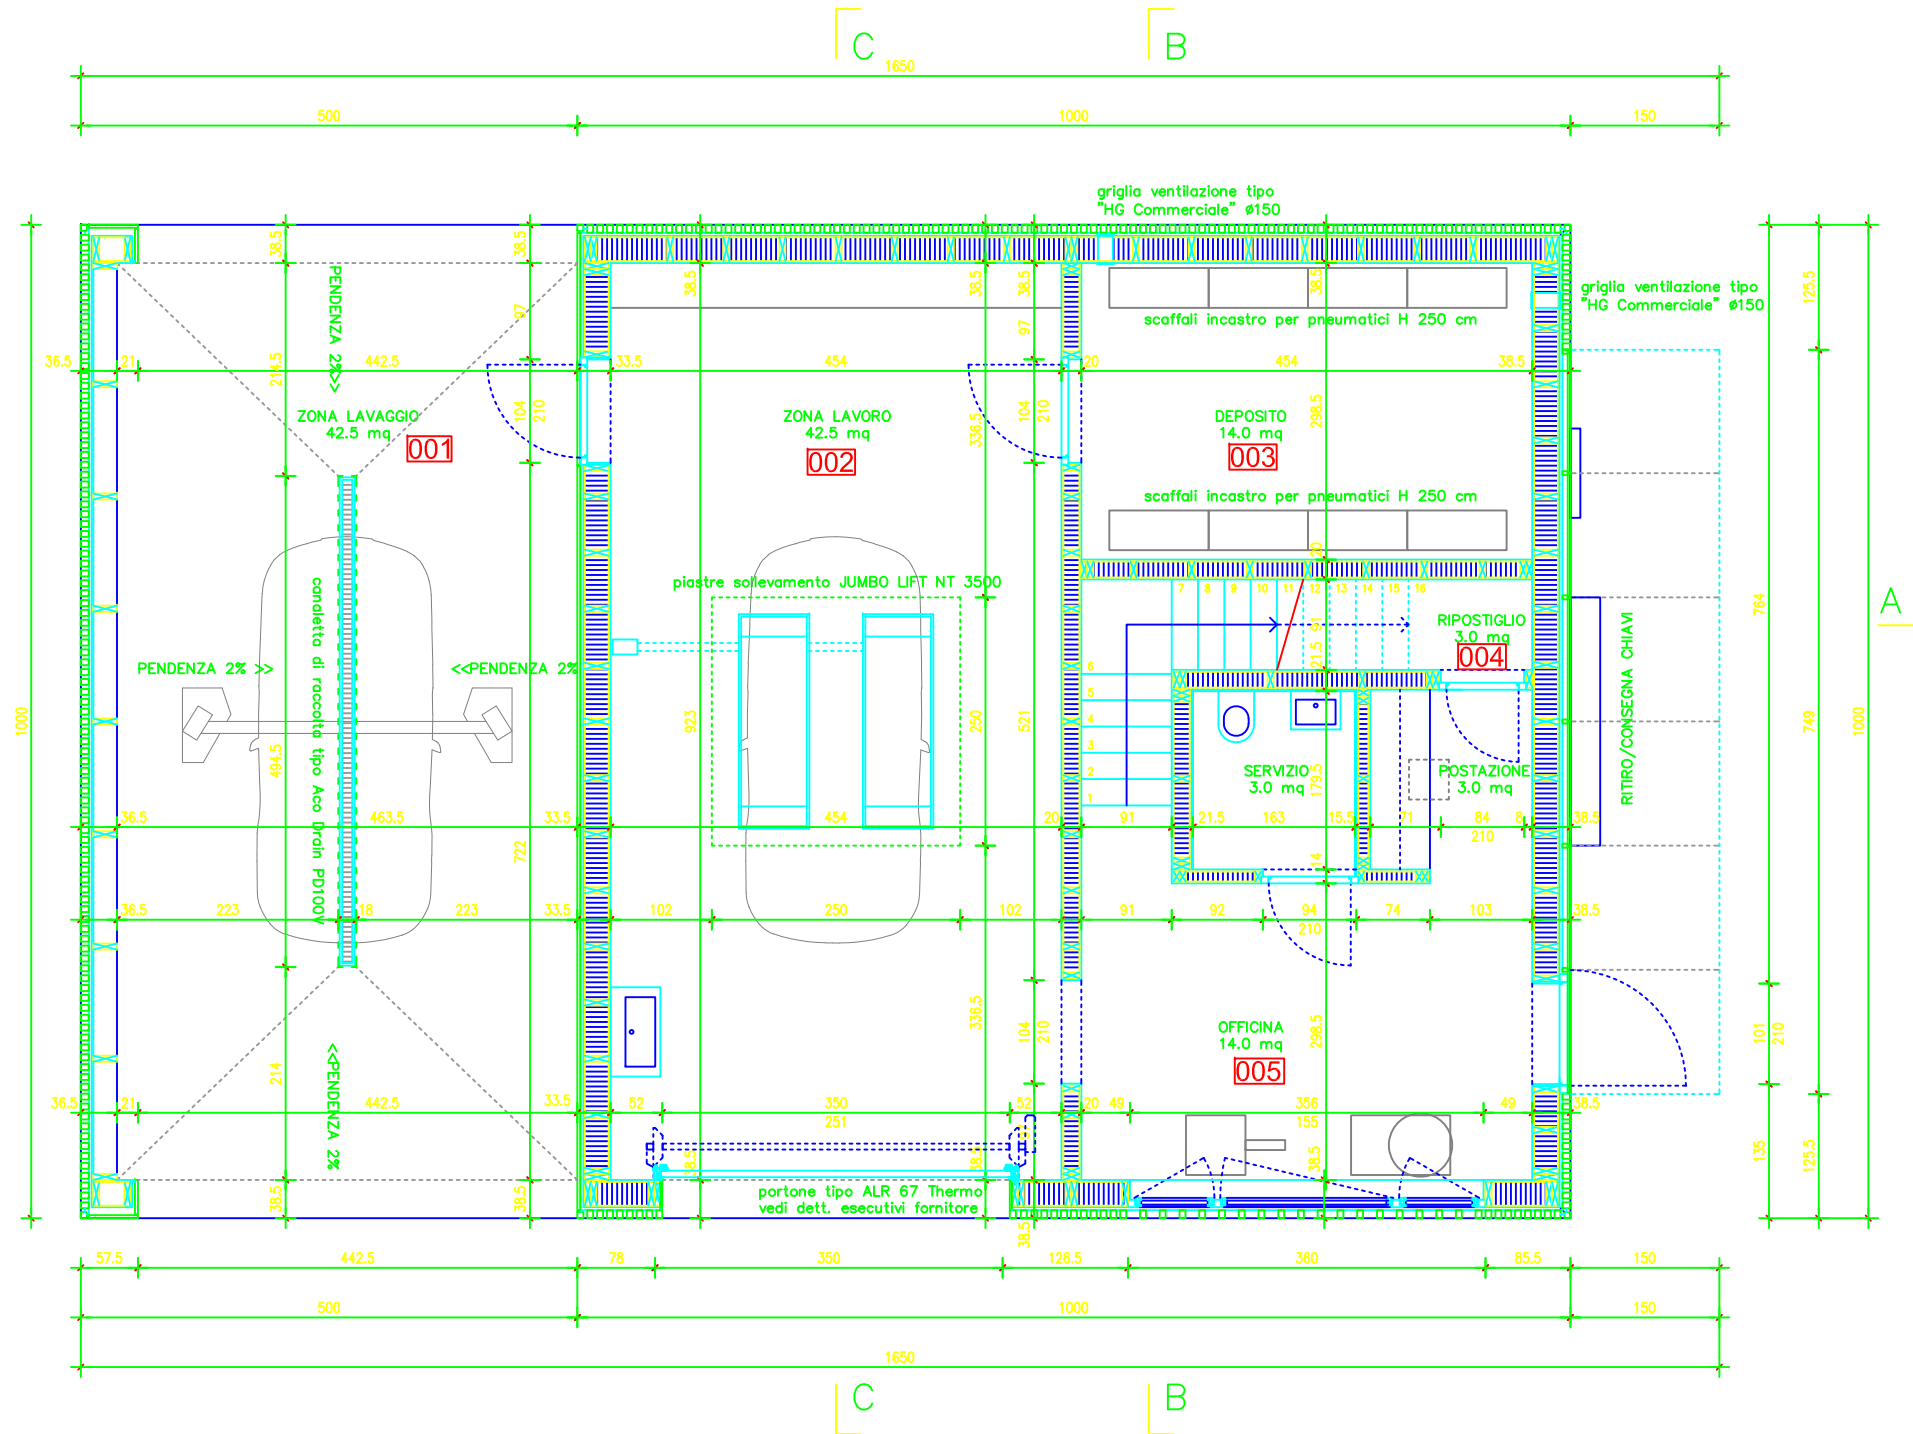

Dipartimento delle finanze e dell'economia
Sezione della logistica
Via del Carmagnola 7
6500 Bellinzona
t +41 (0)91 814 77 11
f +41 (0)91 814 77 19
e-mail : dfe-s@ti.ch
web : www.ti.ch/DFE/DR/SL

Repubblica
e Cantone
Ticino

Oggetto	OFFICINA PROVVISORIA BELLINZONA				Oggetto N°	T4041	File N°		Piano N°	002
Nome Piano	ESECUTIVO - PIANO TERRA				Mappale	4617		Variante		
Nome File	T4041_A1_MX_MX_00_100_200708.dwg	Formato	Settore	Scala	Data	Modifica				
Disegnato	Javier Laveda	Data	8 luglio 2020	63 x 29,7	00	1:50	08.07.2020			
Approvato	Sacha Denicola	Data	8 luglio 2020							

Denicola Architeti Associati
Piazza Indipendenza 1
6500 - Bellinzona

Legenda

N°	Dis.	Data	Correzioni
n	tt	nn-nn-nnnn	descrizione modifica

N°	Dis.	Data	Correzioni