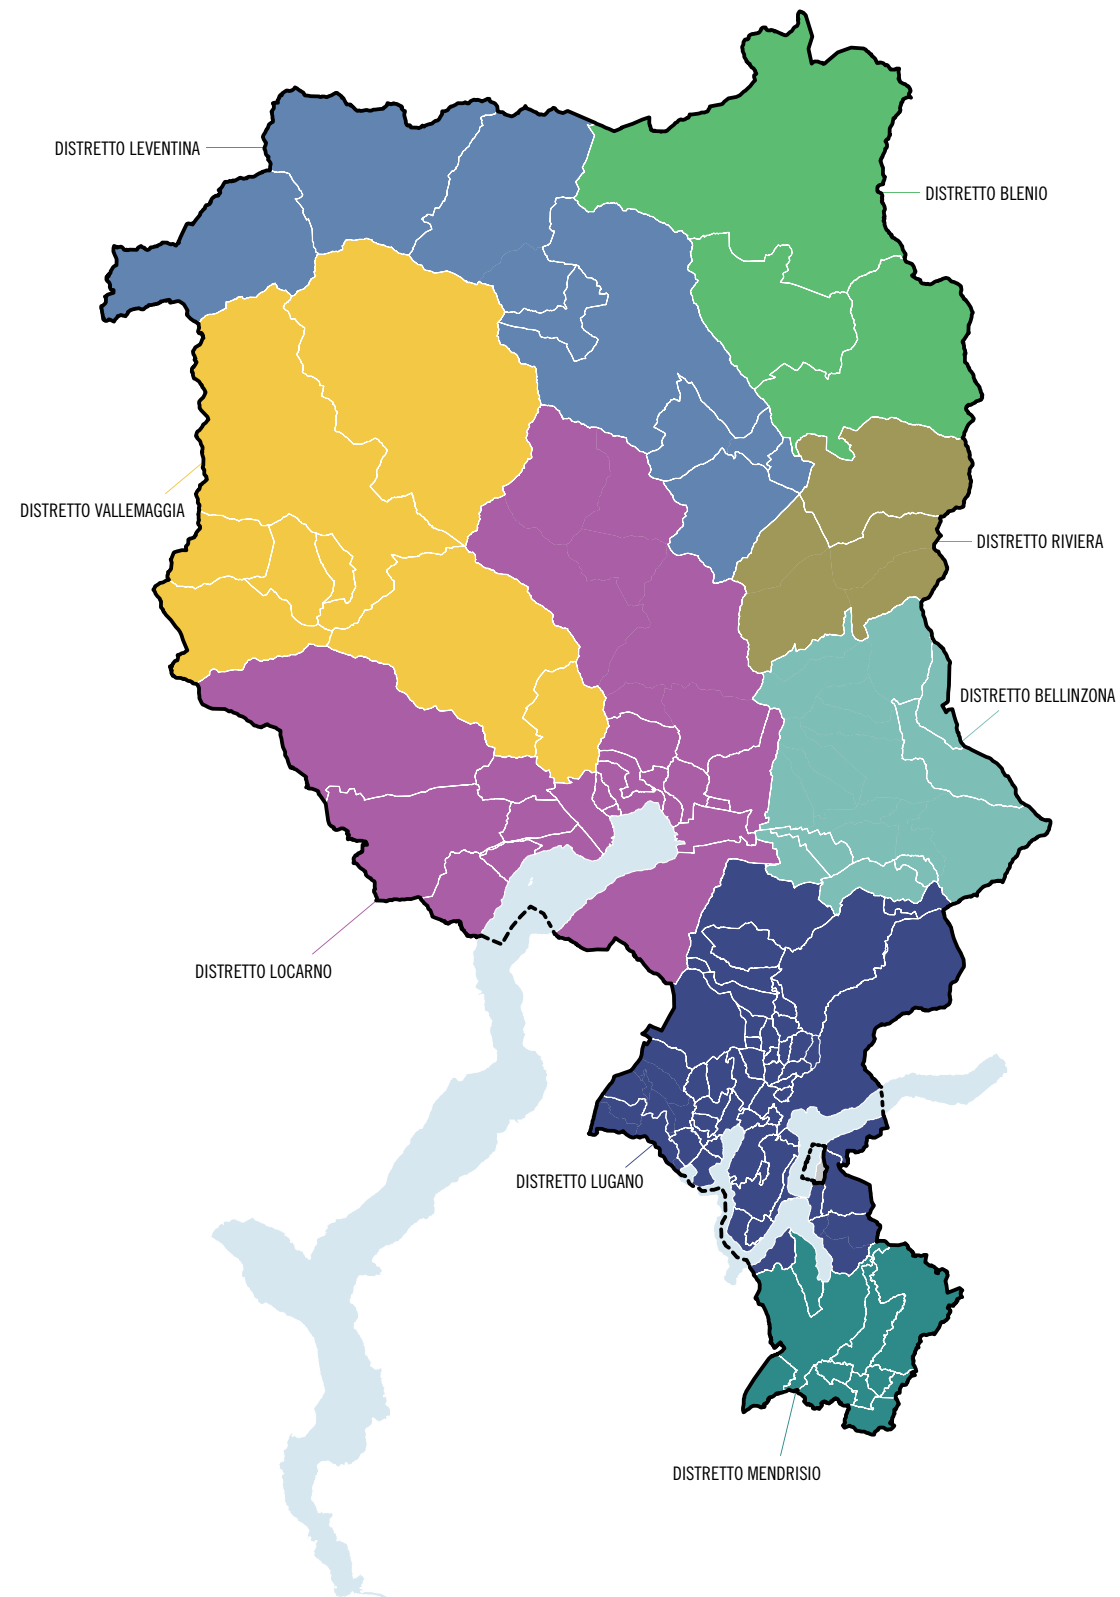

DISTRETTO BELLINZONA	DISTRETTO LOCARNO	45 Grancia	DISTRETTO MENDRISIO
6 Arbedo-Castione	8 Ascona	46 Gravesano	10 Balerna
13 Bellinzona	20 Brione sopra Minusio	48 Lamone	19 Breggia
25 Cadenazzo	21 Brissago	51 Lema	30 Castel San Pietro
47 Isole	31 Centovalli	55 Lugano	34 Chiasso
56 Lumino	38 Cugnasco-Gerra	58 Magliaso	35 Coldrerio
86 Sant'Antonino	42 Gambarogno	59 Manno	62 Mendrisio
A Comunanza	44 Gordola	60 Massagno	67 Morbio Inferiore
Cadenazzo-Monte-	49 Lavertezzo	61 Melide	72 Novazzano
ceneri	53 Locarno	64 Mezzovico-Vira	83 Riva San Vitale
	54 Losone	66 Monteceneri	90 Stabio
	63 Mergoscia	68 Morcote	95 Vacallo
DISTRETTO BLENIO	65 Minusio	70 Muzzano	
1 Acquarossa	69 Muralto	71 Neggio	DISTRETTO RIVIERA
17 Blenio	73 Onsernone	74 Origgio	14 Biasca
88 Serravalle	75 Orselina	76 Paradiso	84 Riviera
	85 Ronco sopra Ascona	79 Ponte Capriasca	
DISTRETTO LEVENTINA	91 Tenero-Contra	80 Porza	DISTRETTO VALLEMAGGIA
3 Airolo	92 Terre di Pedemonte	81 Pura	9 Avegno Gordevio
12 Bedretto	98 Verzasca	87 Savosa	18 Bosco/Gurin
40 Dalpe		89 Sorengo	26 Campo (Vallemaggia)
41 Faido		93 Torricella-Taverne	32 Cerentino
43 Giornico	DISTRETTO LUGANO	94 Tresa	33 Cevio
77 Personico	2 Agno	96 Val Mara	50 Lavizzara
78 Pollegio	4 Alto Malcantone	97 Vernate	52 Linescio
82 Quinto	5 Aranno	99 Vezia	57 Maggia
	7 Arogno	100 Vico Morcote	
	11 Bedano	B Comunanza	
	15 Bioggio	Capriasca-Lugano	
	16 Bissone		
	22 Brusino Arsizio		
	23 Cademario		
	24 Cadempino		
	27 Canobbio		
	28 Capriasca		
	29 Caslano		
	36 Collina d'Oro		
	37 Comano		
	39 Cureglia		

* Stato al 06.04.2025.

Fonte: I livelli geografici della Svizzera, UST, 06.04.2025.