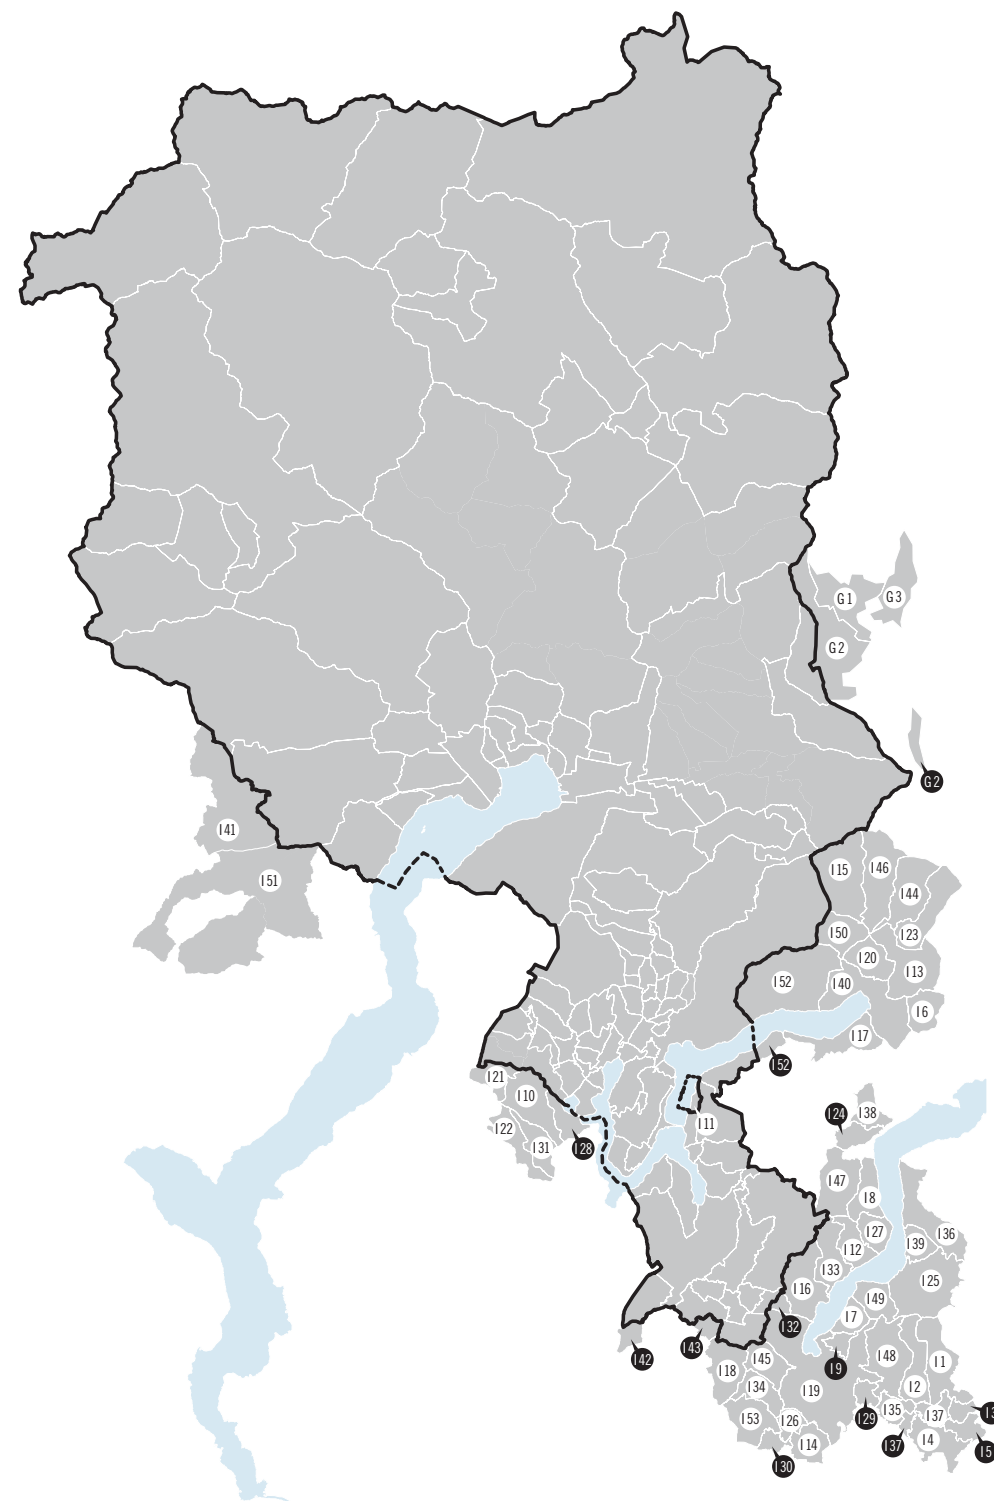

I 56 comuni* situati all'esterno del cantone appartenenti agli spazi a carattere urbano** del Ticino

GRIGIONI	
61	Buseno
62	San Vittore
63	Santa Maria in Calanca
ITALIA	
11	Albavilla
12	Albese con Cassano
13	Alserio
14	Alzate Brianza
15	Anzano del Parco
16	Bene Lario
17	Blevio
18	Brienno
19	Brunate
110	Cadegliano-Viconago
111	Campione d'Italia
112	Carate Urio
113	Carlazzo
114	Casnate con Bernate
115	Cavargna
116	Cernobbio
117	Claino con Osteno
118	Colverde
119	Como
120	Corrido
121	Cremonaga
122	Cugliate-Fabiasco
123	Cusino
124	Dizzasco
125	Faggeto Lario
126	Grandate
127	Laglio
128	Lavena Ponte Tresa
129	Lipomo
130	Luisago
131	Marchirolo
132	Maslianico
133	Moltrasio
134	Montano Lucino
135	Montorfano
136	Nesso
137	Orsenigo
138	Pigra
139	Pognana Lario
140	Porlezza
141	Re
142	Rodero
143	Ronago
144	San Bartolomeo Val Cavargna
145	San Fermo della Battaglia
146	San Nazzaro Val Cavargna
147	Schignano
148	Tavernerio
149	Torno
150	Val Rezzo
151	Valle Cannobina
152	Valsolda
153	Villa Guardia

* Stato al 10.04.2022.

** Secondo la definizione del 2012 (fonte: I livelli geografici della Svizzera, UST, 10.04.2022).