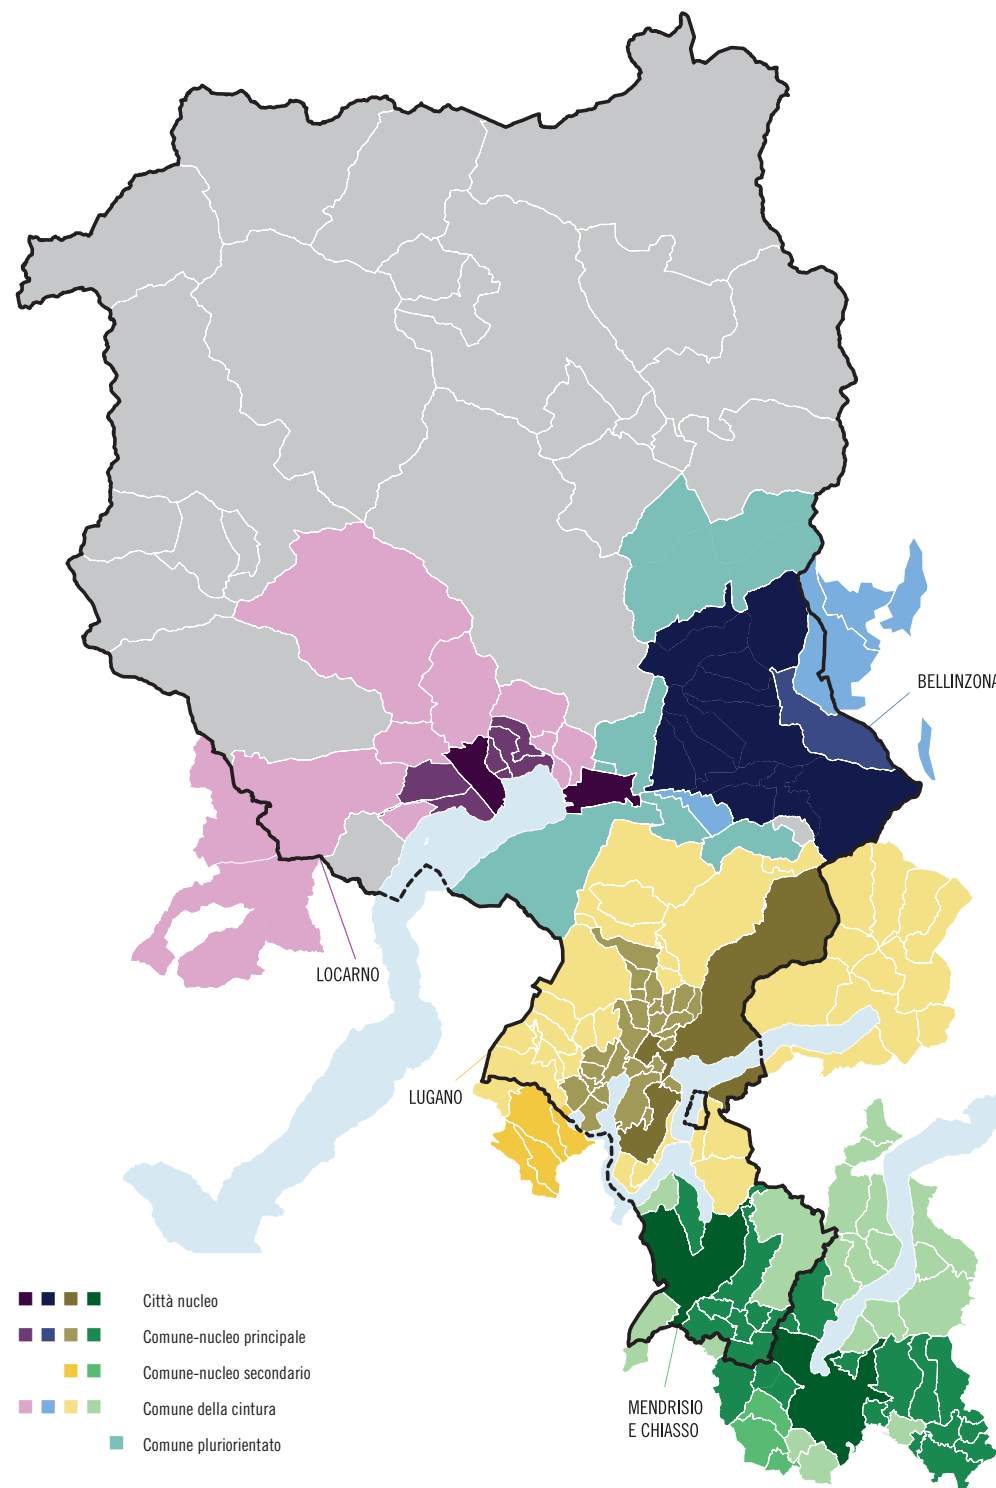

■ BELLINZONA	27 Cadempino	117 Claino con Osteno	119 Como
6 Arbedo-Castione	30 Canobbio	120 Corrido	124 Dizzasco
15 Bellinzona	31 Capriasca	121 Cremenaga	125 Faggeto Lario
59 Lumino	32 Caslano	122 Cugliate-Fabiasco	126 Grandate
92 Sant'Antonino	39 Collina d'Oro	123 Cusino	127 Laglio
	40 Comano	128 Lavena Ponte Tresa	129 Lipomo
61 Buseno	42 Cureglia	131 Marchirolo	130 Luisago
62 San Vittore	43 Curio	140 Porlezza	132 Maslianico
63 Santa Maria in Calanca	49 Grancia	144 San Bartolomeo Val Cavargna	133 Moltrasio
	50 Gravesano	146 San Nazzaro Val Cavargna	134 Montano Lucino
	52 Lamone	150 Val Rezzo	135 Montorfano
■ LOCARNO	58 Lugano	152 Valsolda	136 Nesso
8 Ascona	61 Magliaso		137 Orsenigo
10 Avegno Gordevio	62 Manno	■ CHIASSO-MENDRISIO	138 Pigra
23 Brione sopra Minusio	63 Massagno	11 Balerna	139 Pognana Lario
34 Centovalli	64 Melide	22 Breggia	142 Rodero
48 Gordola	67 Mezzovico-Vira	25 Brusino Arsizio	143 Ronago
56 Locarno	68 Migliaglia	33 Castel San Pietro	145 San Fermo della Battaglia
57 Losone	70 Montecenri	37 Chiasso	147 Schignano
60 Maggia	72 Morcote	38 Coldrerio	148 Tavernerio
66 Mergoscia	74 Muzzano	65 Mendrisio	149 Torno
69 Minusio	75 Neggio	71 Morbio Inferiore	153 Villa Guardia
73 Muralto	76 Novaggio	77 Novazzano	
80 Orselina	79 Origlio	89 Riva San Vitale	■ COMUNI PLURIORIENTATI
91 Ronco sopra Ascona	81 Paradiso	96 Stabio	28 Cadenazzo
97 Tenero-Contra	84 Ponte Capriasca	101 Vacallo	41 Cugnasco-Gerra
98 Terre di Pedemonte	85 Porza		46 Gambarogno
	87 Pura		51 Isole
141 Re	93 Savosa		53 Lavertezzo
151 Valle Cannobina	95 Sorengo		90 Riviera
	99 Torricella-Taverne	11 Albavilla	
■ LUGANO	100 Tresa	12 Albese con Cassano	
2 Agno	102 Val Mara	13 Alserio	
4 Alto Malcantone	103 Vernate	14 Alzate Brianza	
5 Aranno	105 Vezia	15 Anzano del Parco	
7 Arogno	106 Vico Morcote	17 Blevio	
9 Astano		18 Brienno	
12 Bedano	16 Bene Lario	19 Brunate	
13 Bedigliora	110 Cadegliano-Viconago	112 Carate Urio	
17 Bioggio	111 Campione d'Italia	14 Casnate con Bernate	
18 Bissone	113 Carlazzo	16 Cernobbio	
26 Cademario	115 Cavargna	18 Colverde	

* Stato al 10.04.2022.

** Secondo la definizione del 2012 (fonte: I livelli geografici della Svizzera, UST, 10.04.2022).