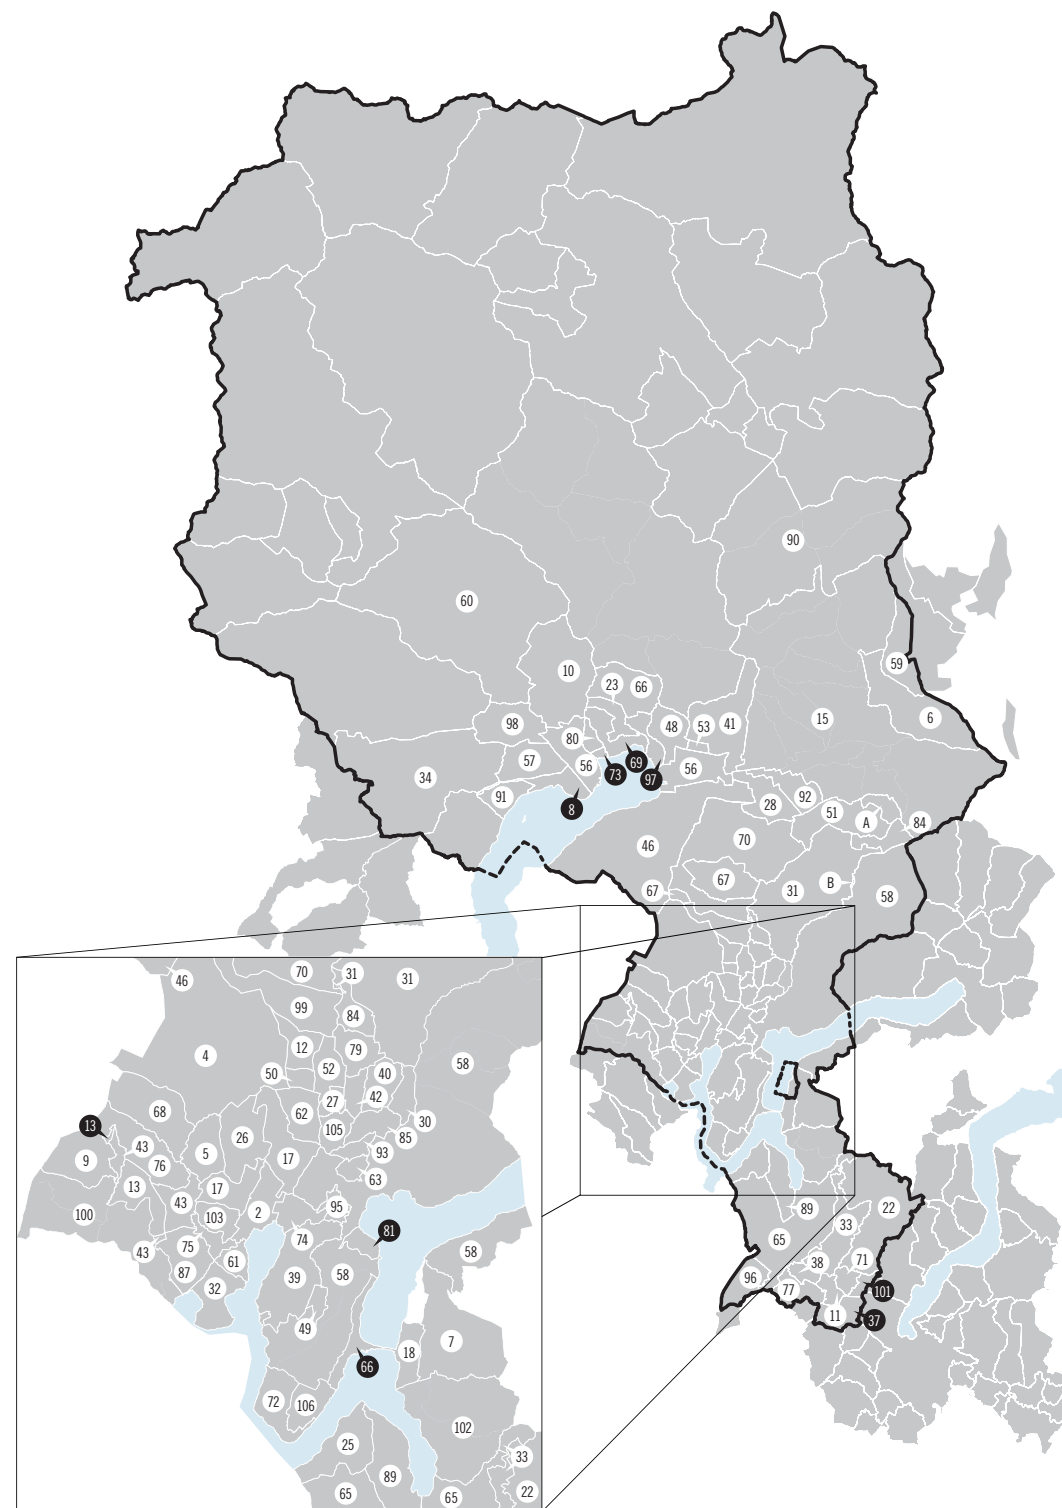

Gli 83 comuni* situati all'interno del cantone appartenenti agli spazi a carattere urbano** del Ticino

2 Agno	40 Comano	73 Muralto
4 Alto Malcantone	41 Cugnasco-Gerra	74 Muzzano
5 Aranno	42 Cureglia	75 Neggio
6 Arbedo-Castione	43 Curio	76 Novaggio
7 Arogno	46 Gambarogno	77 Novazzano
8 Ascona	48 Gordola	79 Origgio
9 Astano	49 Grancia	80 Orselina
10 Avegno Gordevio	50 Gravesano	81 Paradiso
11 Balerna	51 Isonne	84 Ponte Capriasca
12 Bedano	52 Lamone	85 Porza
13 Bedigliora	53 Lavertezzo	87 Pura
15 Bellinzona	56 Locarno	89 Riva San Vitale
17 Bioggio	57 Losone	90 Riviera
18 Bissone	58 Lugano	91 Ronco sopra Ascona
22 Breggia	59 Lumino	92 Sant'Antonino
23 Brione sopra Minusio	60 Maggia	93 Savosa
25 Brusino Arsizio	61 Magliaso	95 Sorengo
26 Cademario	62 Manno	96 Stabio
27 Cadempino	63 Massagno	97 Tenero-Contra
28 Cadenazzo	64 Melide	98 Terre di Pedemonte
30 Canobbio	65 Mendrisio	99 Torricella-Taverne
31 Capriasca	66 Mergoscia	100 Tresa
32 Caslano	67 Mezzovico-Vira	101 Vacallo
33 Castel San Pietro	68 Miglieglia	102 Val Mara
34 Centovalli	69 Minusio	103 Vernate
37 Chiasso	70 Monteceneri	105 Vezia
38 Coldrerio	71 Morbio Inferiore	106 Vico Morcote
39 Collina d'Oro	72 Morcote	

* Stato al 10.04.2022.

** Secondo la definizione del 2012 (fonte: I livelli geografici della Svizzera, UST, 10.04.2022).

I 56 comuni* situati all'esterno del cantone appartenenti agli spazi a carattere urbano** del Ticino