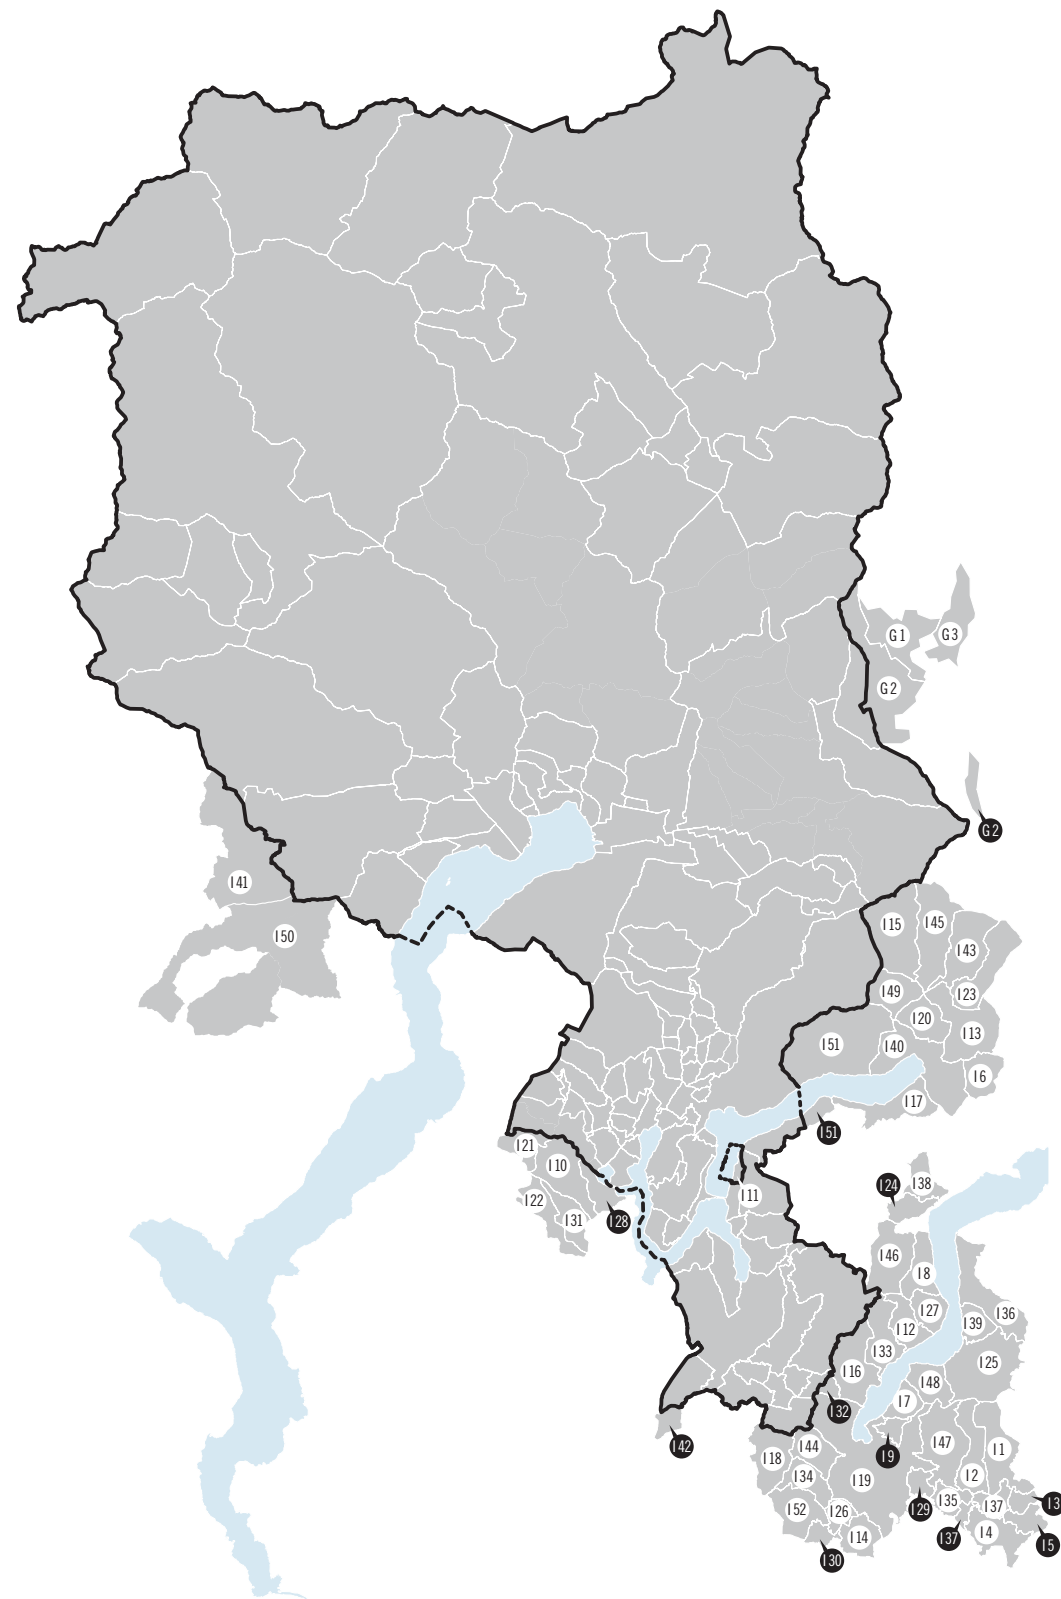

I 55 comuni* situati all'esterno del cantone appartenenti agli spazi a carattere urbano** del Ticino

GRIGIONI	
61	Buseno
62	San Vittore
63	Santa Maria in Calanca
ITALIA	
11	Albavilla
12	Albese con Cassano
13	Alserio
14	Alzate Brianza
15	Anzano del Parco
16	Bene Lario
17	Blevio
18	Brienno
19	Brunate
110	Cadegliano-Viconago
111	Campione d'Italia
112	Carate Urio
113	Carlazzo
114	Casnate con Bernate
115	Cavargna
116	Cernobbio
117	Claino con Osteno
118	Colverde
119	Como
120	Corrido
121	Cremenaga
122	Cugliate-Fabiasco
123	Cusino
125	Faggeto Lario
124	Dizzasco
126	Grandate
127	Laglio
128	Lavena Ponte Tresa
129	Lipomo
130	Luisago
131	Marchirolo
132	Maslianico
133	Moltrasio
134	Montano Lucino
135	Montorfano
136	Nesso
137	Orsenigo
138	Pigra
139	Pognana Lario
140	Porlezza
141	Re
142	Rodero
143	San Bartolomeo Val Cavargna
144	San Fermo della Battaglia
145	San Nazzaro Val Cavargna
146	Schignano
147	Tavernerio
148	Torno
149	Val Rezzo
150	Valle Cannobina
151	Valsolda
152	Villa Guardia

* Stato all'01.01.2024.

** Secondo la definizione del 2012 (fonte: I livelli geografici della Svizzera, UST, 10.04.2022).