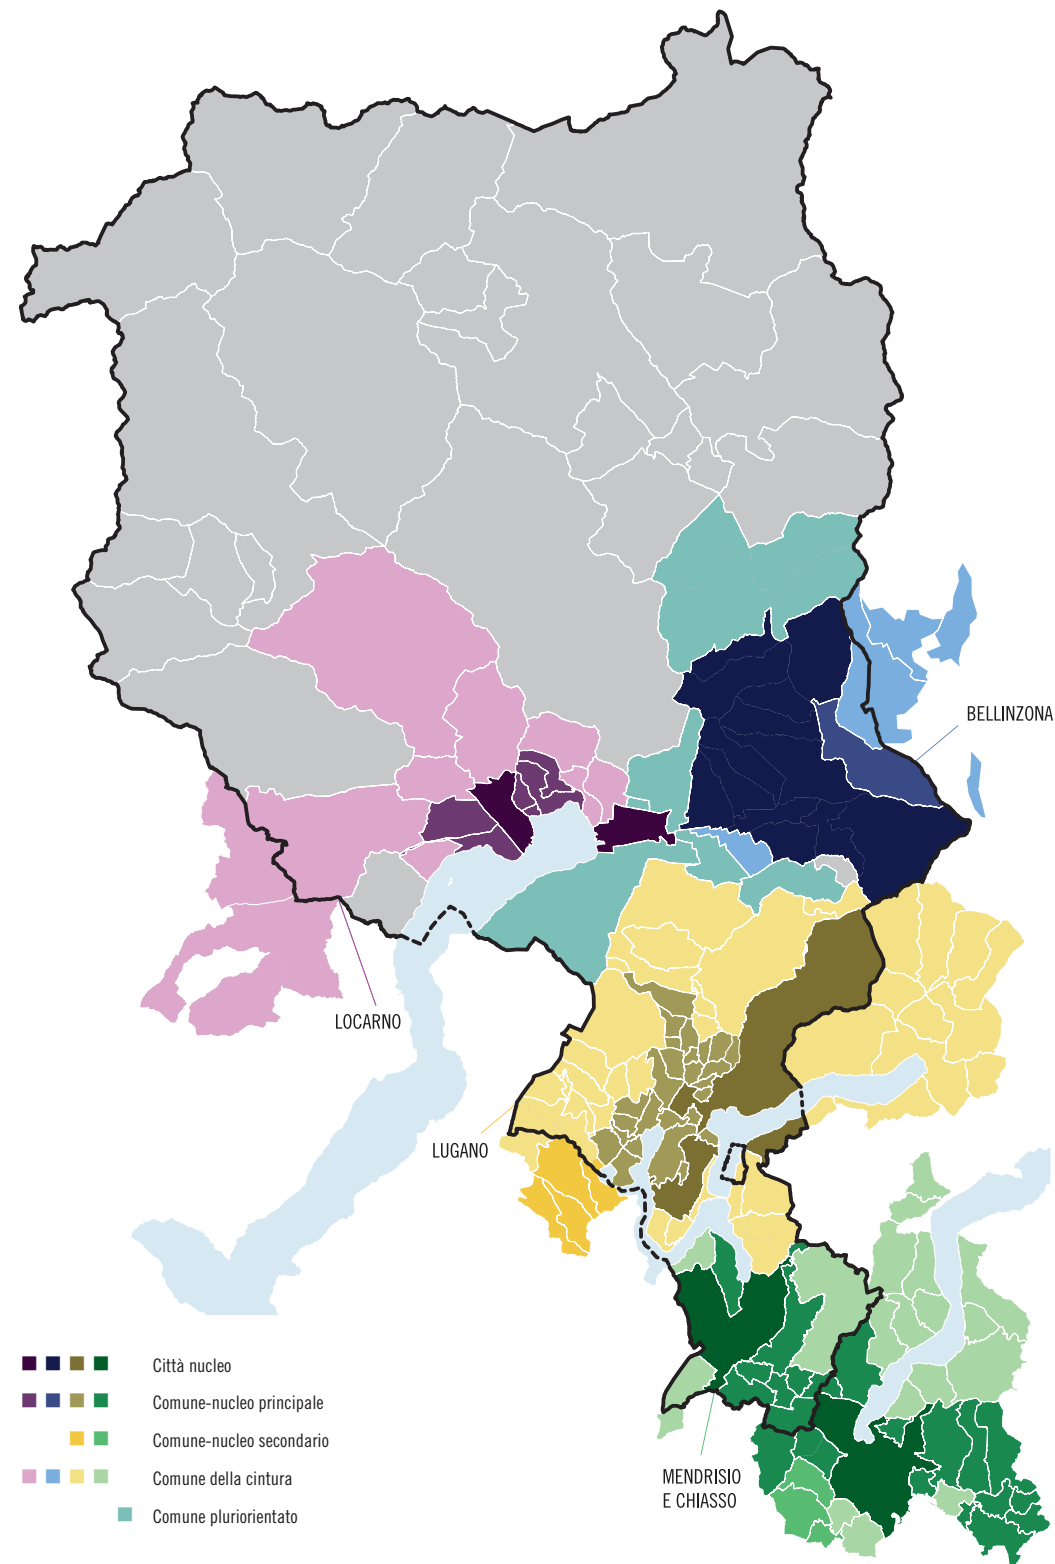

■ BELLINZONA	27 Cadempino	117 Claino con Osteno	119 Como
6 Arbedo-Castione	30 Canobbio	120 Corrido	124 Dizzasco
15 Bellinzona	31 Capriasca	121 Cremenaga	125 Faggeto Lario
59 Lumino	32 Caslano	122 Cugliate-Fabiasco	126 Grandate
92 Sant'Antonino	39 Collina d'Oro	123 Cusino	127 Laglio
	40 Comano	128 Lavena Ponte Tresa	129 Lipomo
61 Buseno	42 Cureglia	131 Marchirolo	130 Luisago
62 San Vittore	43 Curio	140 Porlezza	132 Maslianico
63 Santa Maria in Calanca	49 Grancia	143 San Bartolomeo Val Cavargna	133 Moltrasio
	50 Gravesano	145 San Nazzaro Val Cavargna	134 Montano Lucino
	52 Lamone	149 Val Rezzo	135 Montorfano
■ LOCARNO	58 Lugano	151 Valsolda	136 Nesso
8 Ascona	61 Magliaso		137 Orsenigo
10 Avegno Gordevio	62 Manno	■ CHIASSO-MENDRISIO	138 Pigra
23 Brione sopra Minusio	63 Massagno	11 Balerna	139 Pognana Lario
34 Centovalli	64 Melide	22 Breggia	142 Rodero
48 Gordola	67 Mezzovico-Vira	25 Brusino Arsizio	144 San Fermo della Battaglia
56 Locarno	68 Migliaglia	33 Castel San Pietro	146 Schignano
57 Losone	70 Montecenri	37 Chiasso	147 Tavernerio
60 Maggia	72 Morcote	38 Coldrerio	148 Torno
66 Mergoscia	74 Muzzano	65 Mendrisio	152 Villa Guardia
69 Minusio	75 Neggio	■ COMUNI PLURIORIENTATI	
73 Muralto	76 Novaggio	28 Cadenazzo	
80 Orselina	79 Origlio	41 Cugnasco-Gerra	
91 Ronco sopra Ascona	81 Paradiso	46 Gambarogno	
97 Tenero-Contra	84 Ponte Capriasca	51 Isole	
98 Terre di Pedemonte	85 Porza	53 Lavertezzo	
	87 Pura	90 Riviera	
141 Re	93 Savosa		
150 Valle Cannobina	95 Sorengo		
	99 Torricella-Taverne	11 Albavilla	
■ LUGANO	100 Tresa	12 Albese con Cassano	
2 Agno	102 Val Mara	13 Alserio	
4 Alto Malcantone	103 Vernate	14 Alzate Brianza	
5 Aranno	105 Vezia	15 Anzano del Parco	
7 Arogno	106 Vico Morcote	17 Blevio	
9 Astano		18 Brienno	
12 Bedano	16 Bene Lario	19 Brunate	
13 Bedigliora	110 Cadegliano-Viconago	112 Carate Urio	
17 Bioggio	111 Campione d'Italia	14 Casnate con Bernate	
18 Bissone	113 Carlazzo	16 Cernobbio	
26 Cademario	115 Cavargna	118 Colverde	

* Stato: per i comuni svizzeri al 10.04.2022; per quelli italiani all'01.01.2024.

** Secondo la definizione del 2012 (fonte: I livelli geografici della Svizzera, UST, 10.04.2022).