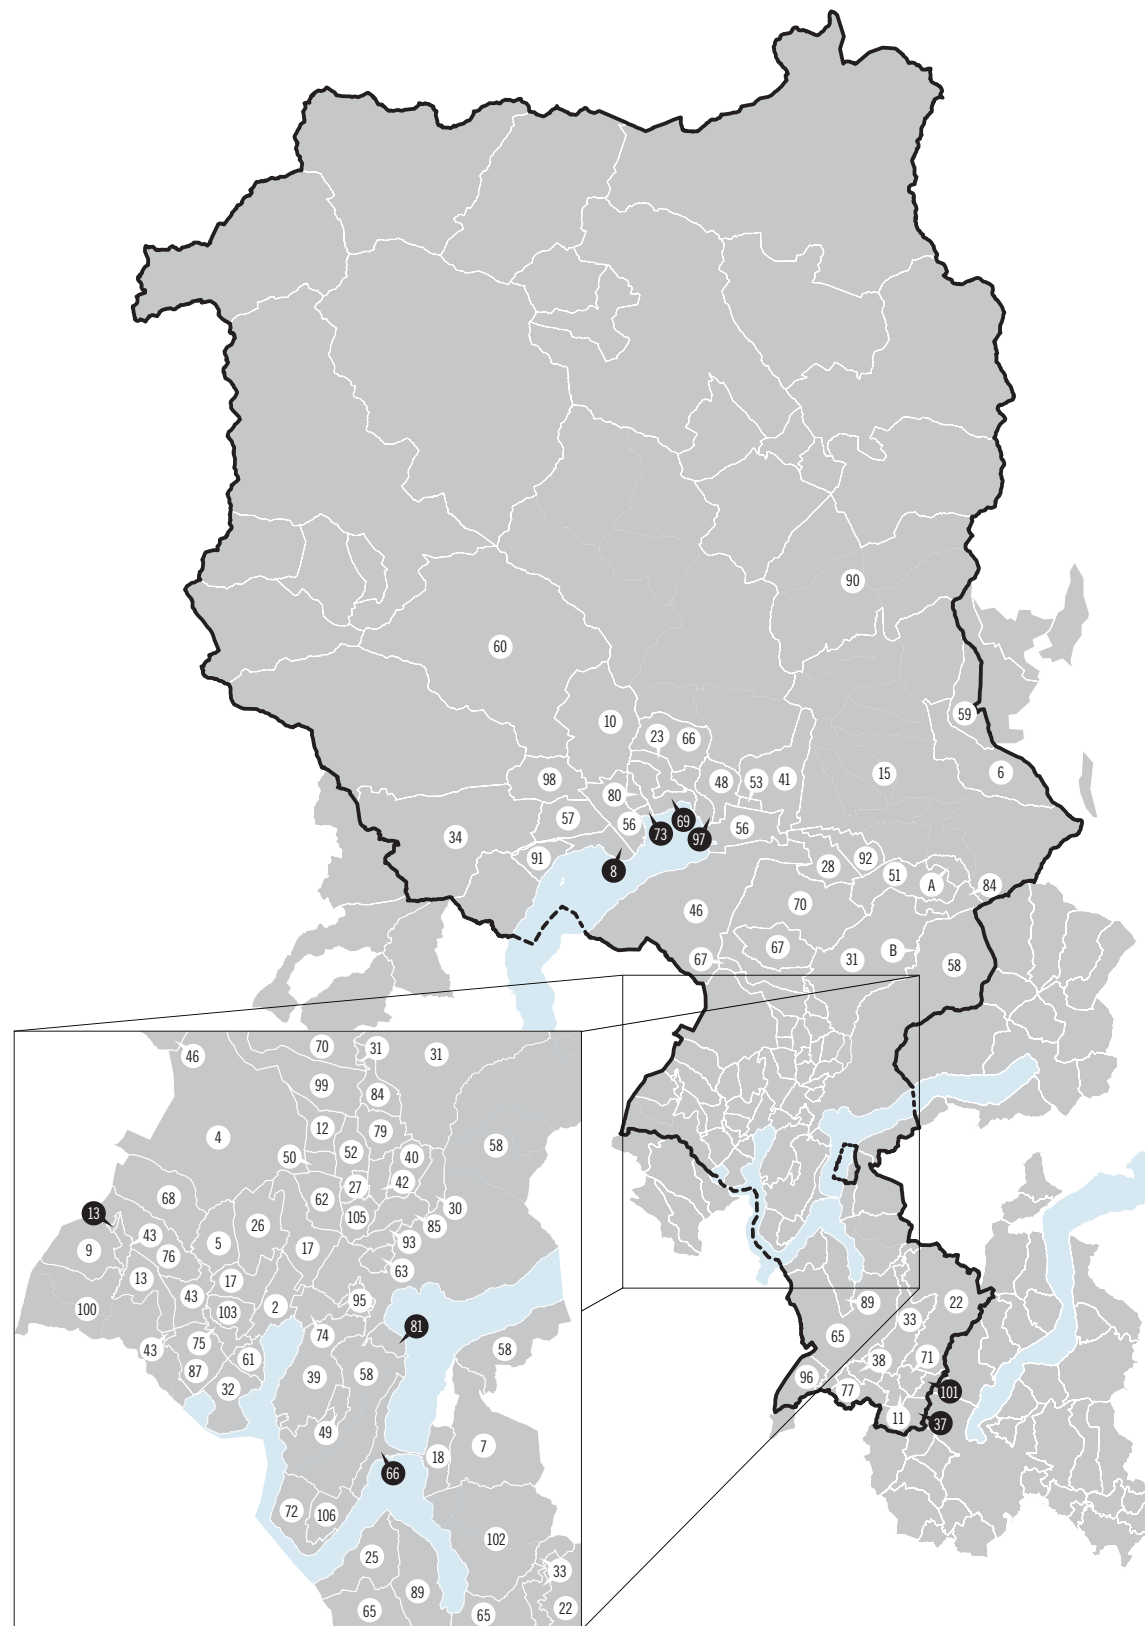

Gli 83 comuni* situati all'interno del cantone appartenenti agli spazi a carattere urbano** del Ticino

2 Agno	40 Comano	73 Muralto
4 Alto Malcantone	41 Cugnasco-Gerra	74 Muzzano
5 Aranno	42 Cureglia	75 Neggio
6 Arbedo-Castione	43 Curio	76 Novaggio
7 Arogno	46 Gambarogno	77 Novazzano
8 Ascona	48 Gordola	79 Origgio
9 Astano	49 Grancia	80 Orselina
10 Avegno Gordevio	50 Gravesano	81 Paradiso
11 Balerna	51 Isonne	84 Ponte Capriasca
12 Bedano	52 Lamone	85 Porza
13 Bedigliora	53 Lavertezzo	87 Pura
15 Bellinzona	56 Locarno	89 Riva San Vitale
17 Bioggio	57 Losone	90 Riviera
18 Bissone	58 Lugano	91 Ronco sopra Ascona
22 Breggia	59 Lumino	92 Sant'Antonino
23 Brione sopra Minusio	60 Maggia	93 Savosa
25 Brusino Arsizio	61 Magliaso	95 Sorengo
26 Cademario	62 Manno	96 Stabio
27 Cadempino	63 Massagno	97 Tenero-Contra
28 Cadenazzo	64 Melide	98 Terre di Pedemonte
30 Canobbio	65 Mendrisio	99 Torricella-Taverne
31 Capriasca	66 Mergoscia	100 Tresa
32 Caslano	67 Mezzovico-Vira	101 Vacallo
33 Castel San Pietro	68 Miglieglia	102 Val Mara
34 Centovalli	69 Minusio	103 Vernate
37 Chiasso	70 Monteceneri	105 Vezia
38 Coldrerio	71 Morbio Inferiore	106 Vico Morcote
39 Collina d'Oro	72 Morcote	

* Stato al 10.04.2022.

** Secondo la definizione del 2012 (fonte: I livelli geografici della Svizzera, UST, 10.04.2022).

I 55 comuni* situati all'esterno del cantone appartenenti agli spazi a carattere urbano** del Ticino