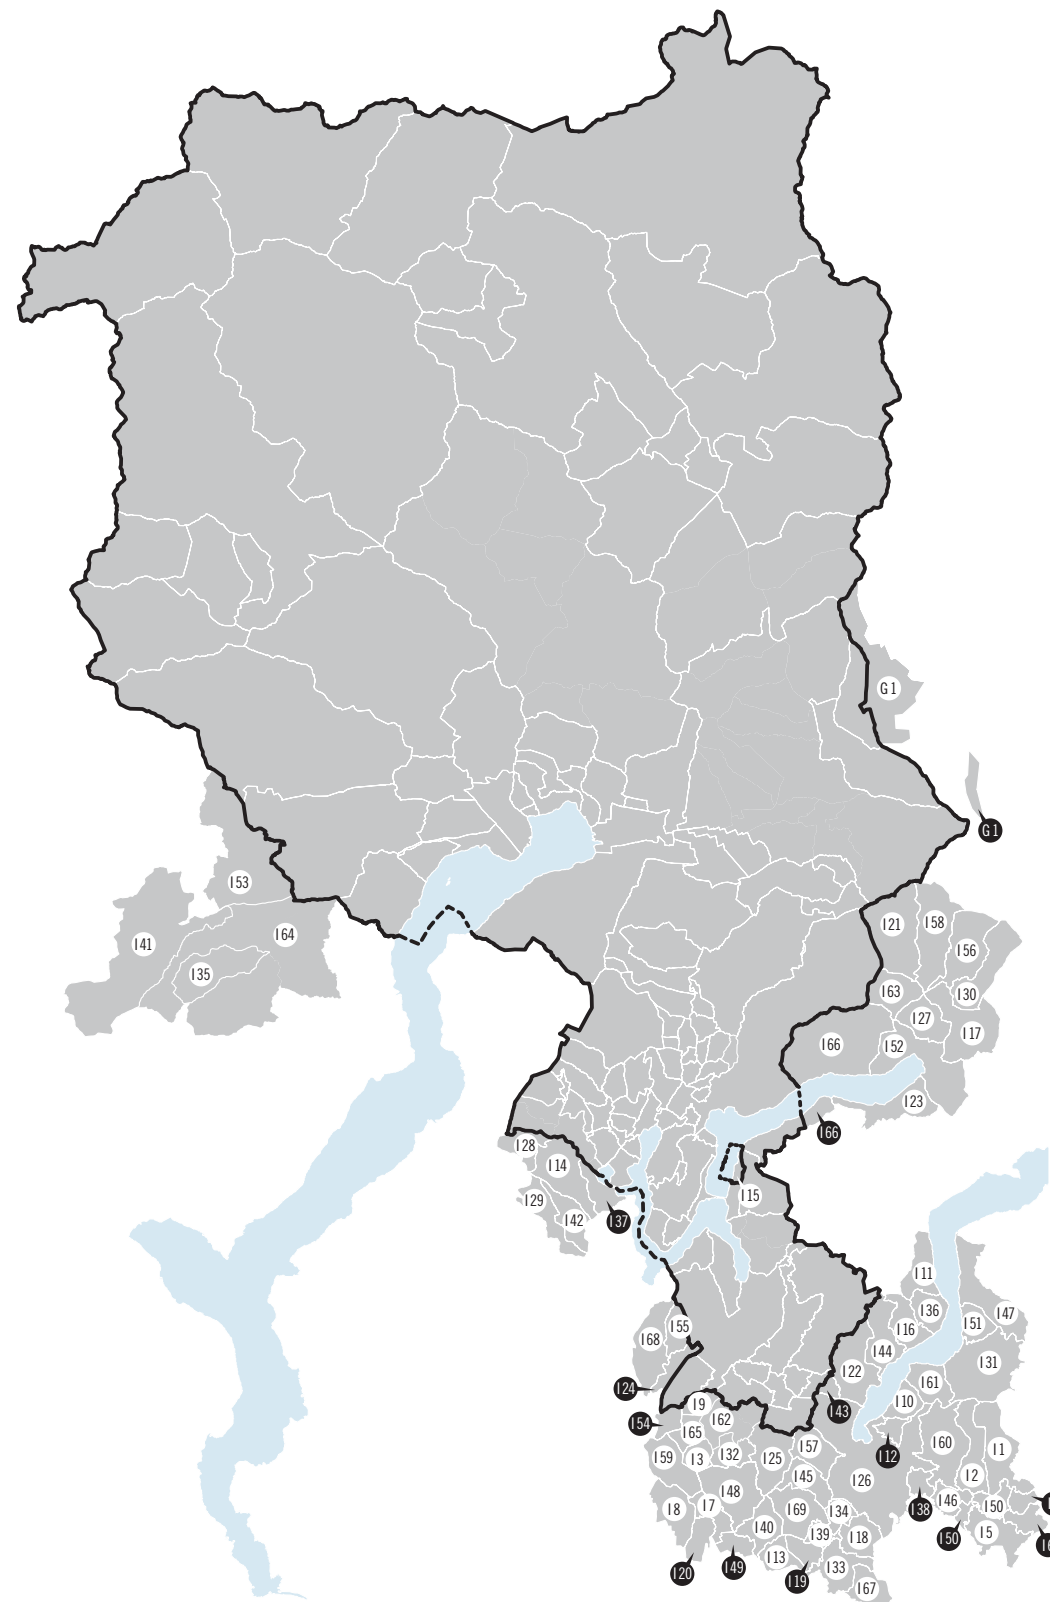

I 70 comuni* situati all'esterno del cantone appartenenti agli spazi a carattere urbano** del Ticino

GRIGIONI	
61 San Vittore	134 Grandate
	135 Gurro
ITALIA	136 Laglio
11 Albavilla	137 Lavena Ponte Tresa
12 Albese con Cassano	138 Lipomo
13 Albiolo	139 Luisago
14 Alserio	140 Lurate Caccivio
15 Alzate Brianza	141 Malesco
16 Anzano del Parco	142 Marchirolo
17 Beregazzo con Figliaro	143 Maslianico
18 Binago	144 Moltrasio
19 Bizzarone	145 Montano Lucino
110 Blevio	146 Montorfano
111 Brienno	147 Nesso
112 Brunate	148 Olgiate Comasco
113 Bulgarograsso	149 Oltrona di San Mamette
114 Cadegliano-Viconago	150 Orsenigo
115 Campione d'Italia	151 Pognana Lario
116 Carate Urio	152 Porlezza
117 Carlazzo	153 Re
118 Casnate con Bernate	154 Rodero
119 Cassina Rizzardi	155 Saltrio
120 Castelnuovo Bozzente	156 San Bartolomeo Val Cavargna
121 Cavargna	157 San Fermo della Battaglia
122 Cernobbio	158 San Nazzaro Val Cavargna
123 Claino con Osteno	159 Solbiate con Cagno
124 Clivio	160 Tavernerio
125 Colverde	161 Torno
126 Como	162 Uggiate con Ronago
127 Corrido	163 Val Rezzo
128 Cremenaga	164 Valle Cannobina
129 Cugliate-Fabiasco	165 Valmorea
130 Cusino	166 Valsolda
131 Faggeto Lario	167 Vertemate con Minoprio
132 Faloppio	168 Viggìù
133 Fino Mornasco	169 Villa Guardia

* Stato all'01.01.2024.

** Secondo la definizione del 2012, versione 2020 (fonte: I livelli geografici della Svizzera, UST, 21.03.2024).