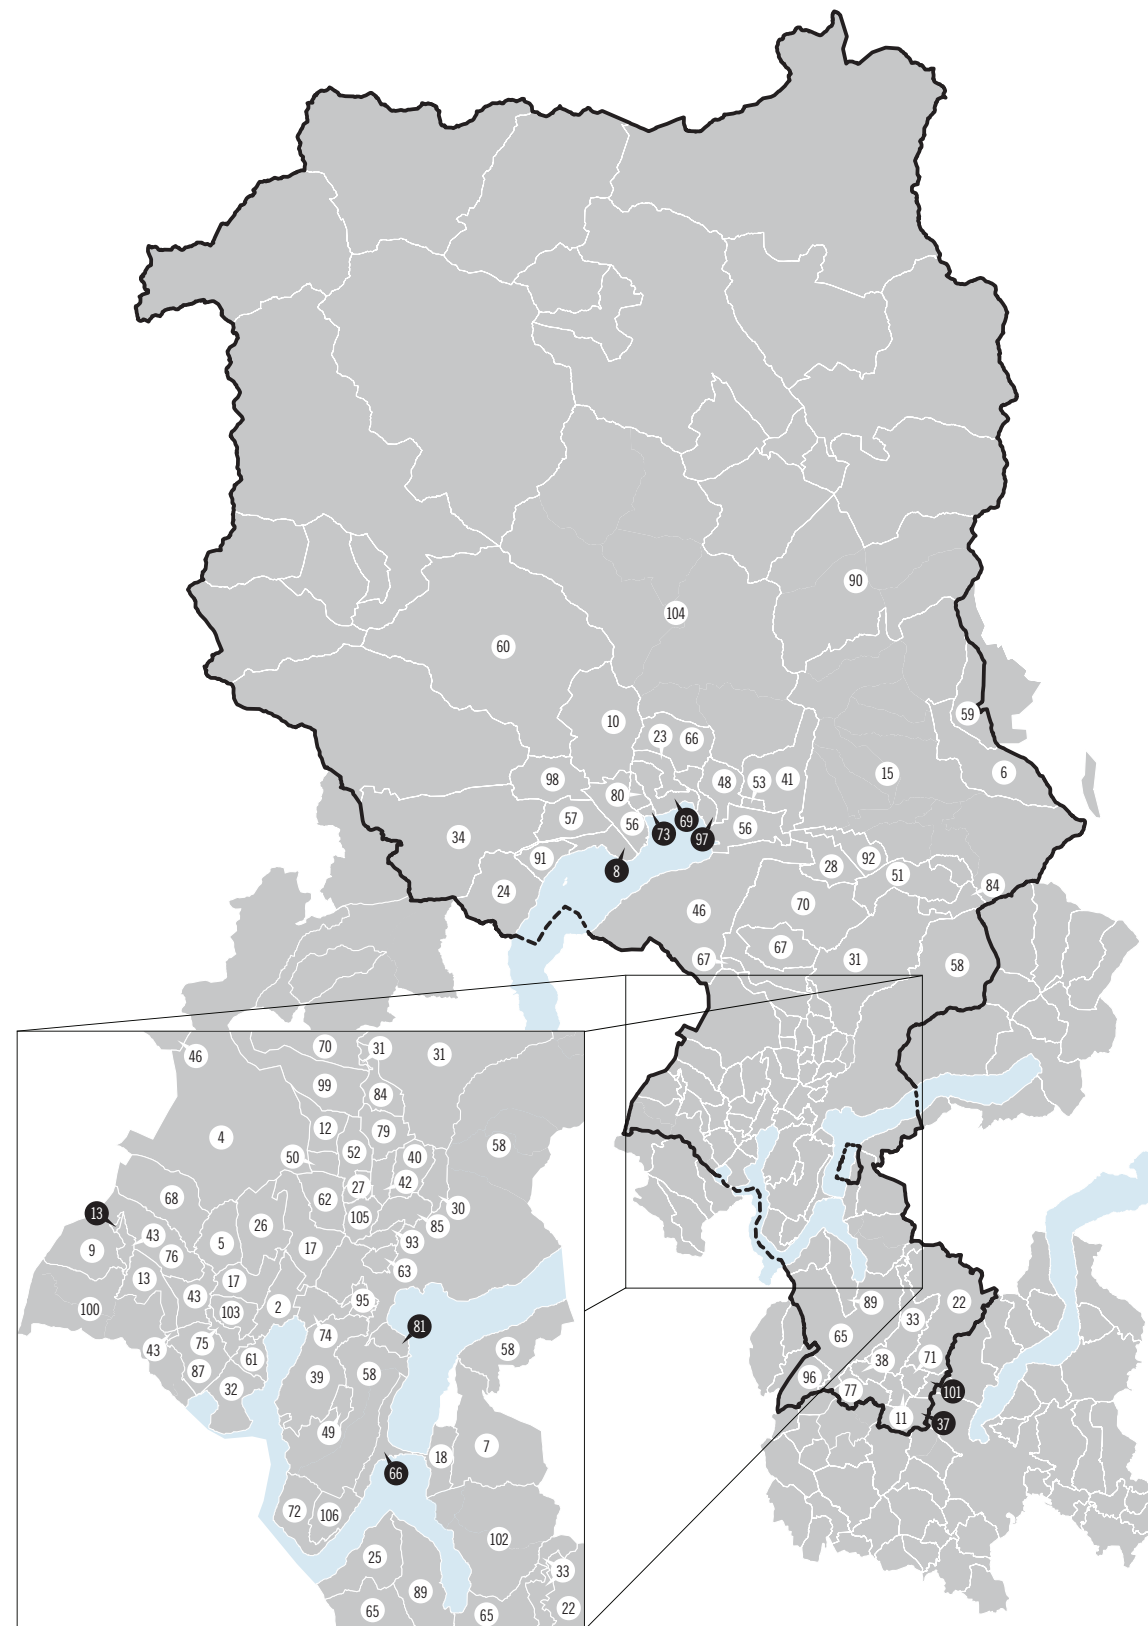

Gli 85 comuni* situati all'interno del cantone appartenenti agli spazi a carattere urbano** del Ticino

2 Agno	40 Comano	74 Muzzano
4 Alto Malcantone	41 Cugnasco-Gerra	75 Neggio
5 Aranno	42 Cureglia	76 Novaggio
6 Arbedo-Castione	43 Curio	77 Novazzano
7 Arogno	46 Gambarogno	79 Origgio
8 Ascona	48 Gordola	80 Orselina
9 Astano	49 Grancia	81 Paradiso
10 Avegno Gordevio	50 Gravesano	84 Ponte Capriasca
11 Balerna	51 Isonne	85 Porza
12 Bedano	52 Lamone	87 Pura
13 Bedigliora	53 Lavertezzo	89 Riva San Vitale
15 Bellinzona	56 Locarno	90 Riviera
17 Bioggio	57 Losone	91 Ronco sopra Ascona
18 Bissone	58 Lugano	92 Sant'Antonino
22 Breggia	59 Lumino	93 Savosa
23 Brione sopra Minusio	60 Maggia	95 Sorengo
24 Brissago	61 Magliaso	96 Stabio
25 Brusino Arsizio	62 Manno	97 Tenero-Contra
26 Cademario	63 Massagno	98 Terre di Pedemonte
27 Cadempino	64 Melide	99 Torricella-Taverne
28 Cadenazzo	65 Mendrisio	100 Tresa
30 Canobbio	66 Mergoscia	101 Vacallo
31 Capriasca	67 Mezzovico-Vira	102 Val Mara
32 Caslano	68 Miglieglia	103 Vernate
33 Castel San Pietro	69 Minusio	104 Verzasca
34 Centovalli	70 Monteceneri	105 Vezia
37 Chiasso	71 Morbio Inferiore	106 Vico Morcote
38 Coldrerio	72 Morcote	
39 Collina d'Oro	73 Muralto	

* Stato al 10.04.2022.

** Secondo la definizione del 2012, versione 2020 (fonte: I livelli geografici della Svizzera, UST, 21.03.2024).

I 70 comuni* situati all'esterno del cantone appartenenti agli spazi a carattere urbano** del Ticino

* Stato all'01.01.2024.

** Secondo la definizione del 2012, versione 2020 (fonte: I livelli geografici della Svizzera, UST, 21.03.2024).

I 155 comuni* appartenenti agli spazi a carattere urbano** del Ticino