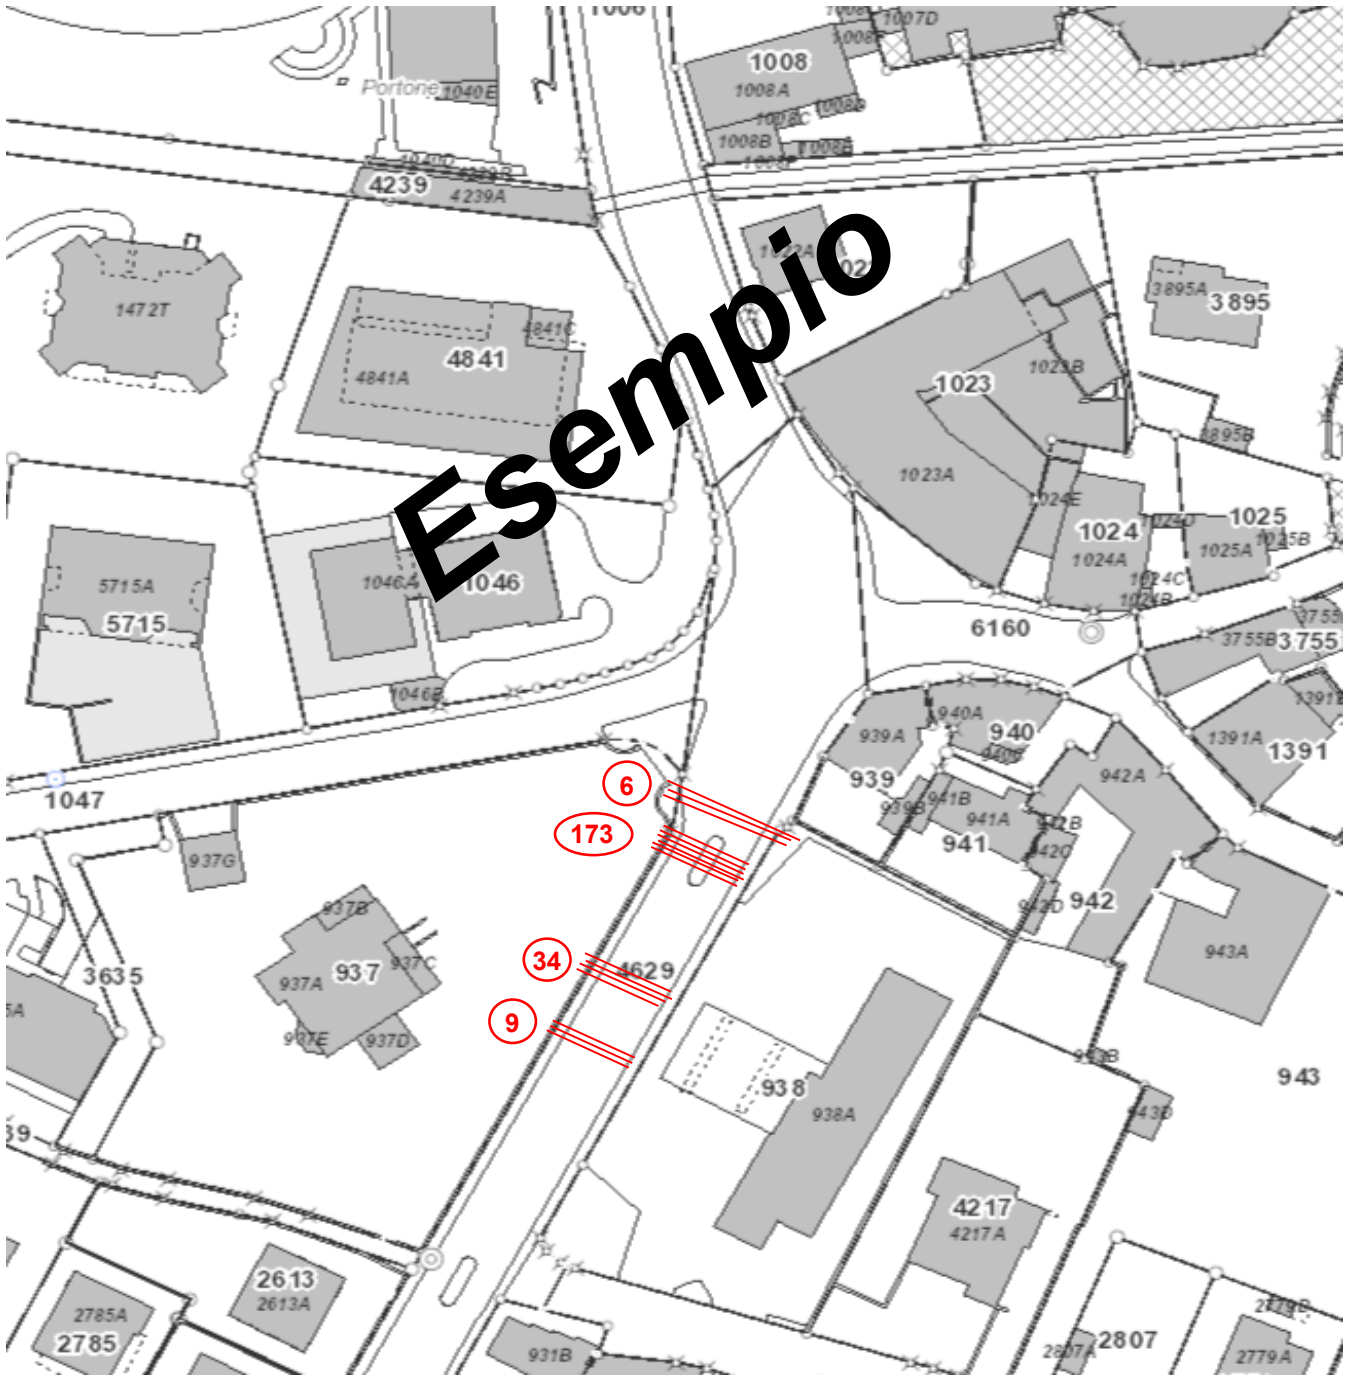

## Zone d'attraversamento pedoni

<b>Censimento eseguito da:</b>	.....	<b>Osservazioni:</b>	.....
--------------------------------	-------	----------------------	-------

<b>Data censimento:</b>	15 febbraio 2017	<b>Frequenza pedonale all'ora di punta (p/h):</b>	55
<b>Durata censimento (minimo 5 ore):</b>	dalle ore 07:30 alle 09:30	<b>Frequenza pedonale nelle 5 ore più frequentate:</b>	222
	dalle ore 11:00 alle 14:00	<b>No. attraversamenti fuori dalle strisce gialle:</b>	49
	dalle ore 16:00 alle 19:00	<b>No. attraversamenti giovani fino 16 anni:</b>	58
<b>Meteo:</b>	nuvoloso	<b>No. attraversamenti anziani over 80:</b>	28
<b>Via, Località</b>	via E. Motta, Bellinzona (all'altezza fermata bus Piazza Orico)		