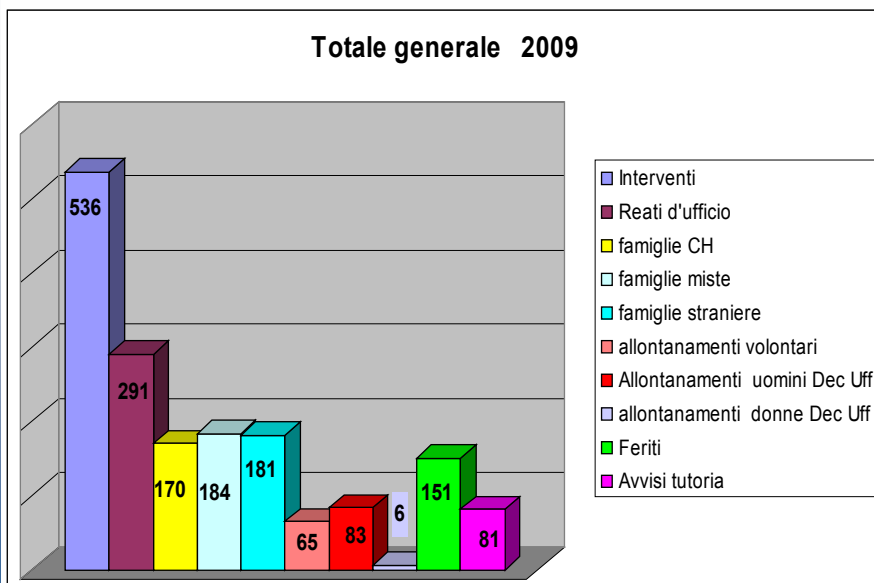

Situazione finale anno 2008

26 novembre 2010

Dipartimento delle istituzioni
Polizia cantonale

20

Situazione finale anno 2009

26 novembre 2010

Dipartimento delle istituzioni
Polizia cantonale

21