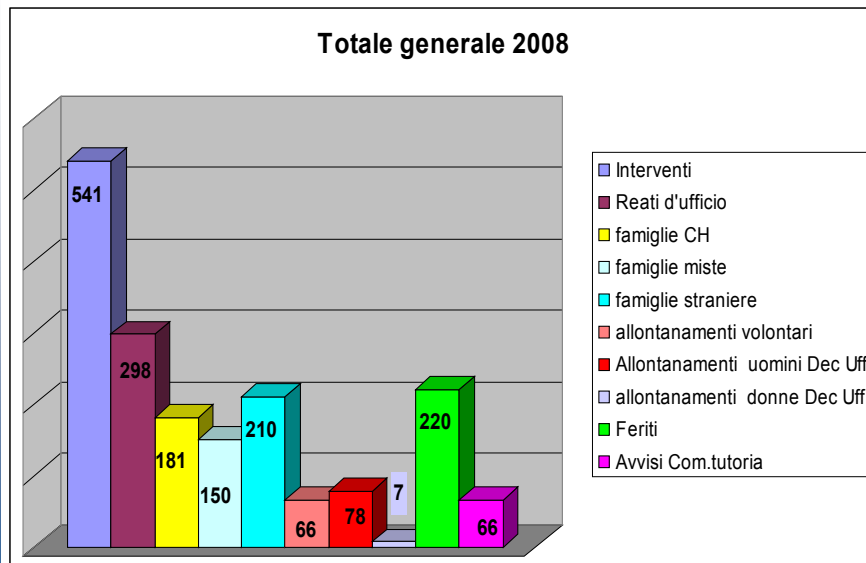

Situazione finale anno 2008

26 novembre 2010

Dipartimento delle istituzioni
Polizia cantonale

20

Situazione finale anno 2009

26 novembre 2010

Dipartimento delle istituzioni
Polizia cantonale

21