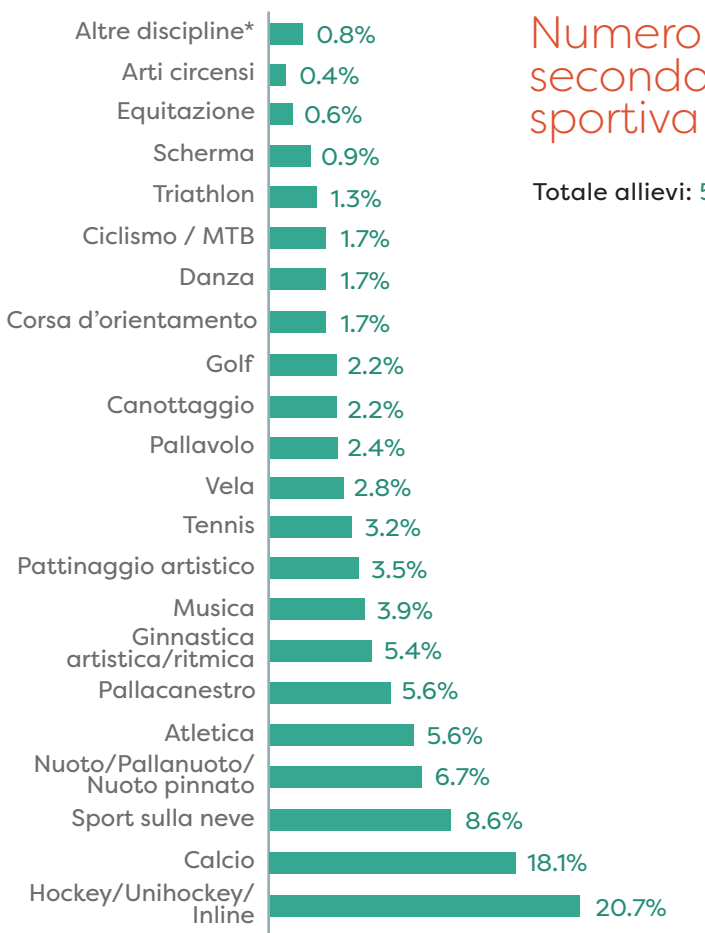

DIAMO I NUMERI SUI TALENTI TICINESI PER L'ANNO SCOLASTICO 2017 - 18

Numero di allievi per settore scolastico

SM - Scuole medie
 SP - Scuole professionali
 SPSE - Scuola professionale per sportivi d'élite
 SMS - Scuole medie superiori

Numero di allievi secondo la disciplina sportiva / artistica

Totale allievi: 537

* Badminton, Pugilato, Taekwondo, Twirling