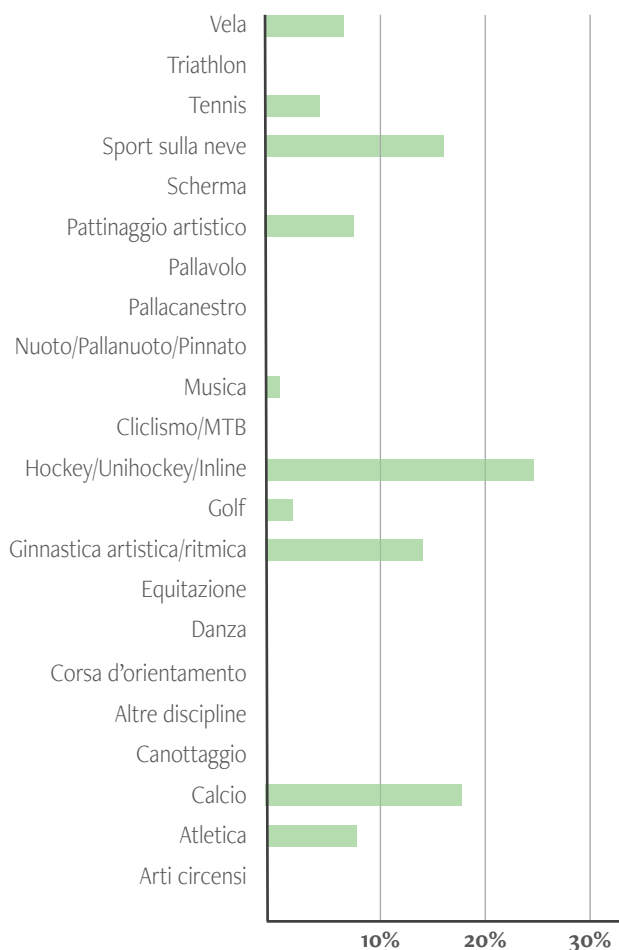

SCUOLA MEDIA (%)