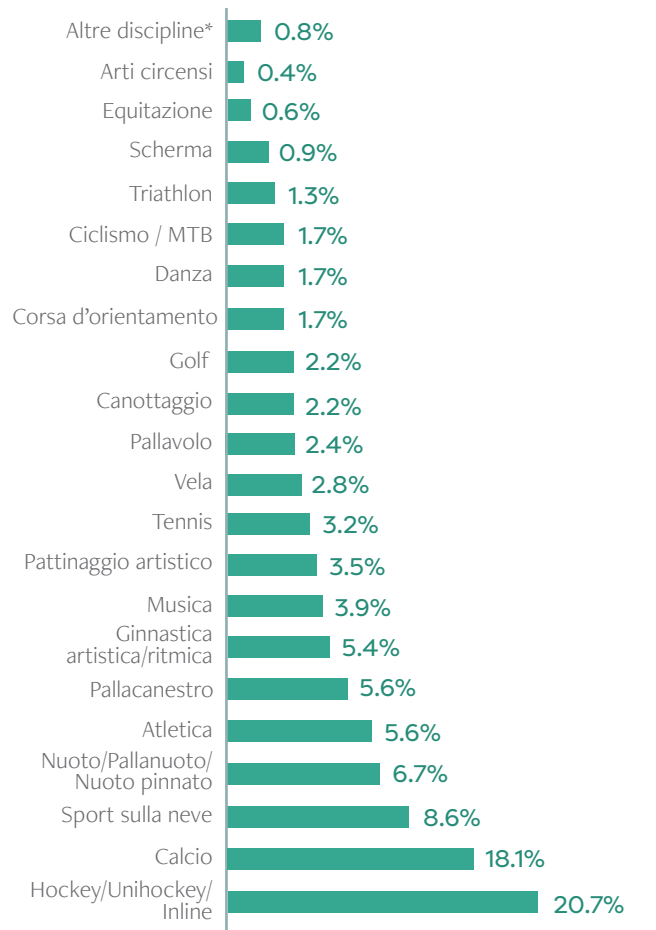

4

Numero di allievi secondo la disciplina sportiva/artistica

	No. allievi	%
Altre discipline*	4	0.8
Arti circensi	2	0.4
Equitazione	3	0.6
Scherma	5	0.9
Triathlon	7	1.3
Corsa d'orientamento	9	1.7
Danza	9	1.7
Ciclismo/MTB	9	1.7
Canottaggio	12	2.2
Golf	12	2.2
Pallavolo	13	2.4
Vela	15	2.8
Tennis	17	3.2
Pattinaggio artistico	19	3.5
Musica	21	3.9
Ginnastica artistica/ritmica	29	5.4
Atletica	30	5.6
Pallacanestro	30	5.6
Nuoto/pallanuoto/pinnato	36	6.7
Sport sulla neve	46	8.6
Calcio	97	18.1
Hockey/Unihockey/Inline	112	20.7
TOTALE	537	100

* Badminton, Pugilato, Taekwondo, Twirling

Numero di allievi secondo la scuola e la disciplina

5

	SM	%	SMS	%	SP	%	SPSE	%	Tot	%
Vela	11	6.6	3	1.5	0	0	1	0.8	15	2.8
Triathlon	0	0.0	2	1	2	5	3	2.3	7	1.3
Tennis	7	4.2	6	3	0	0	4	3.1	17	3.2
Sport sulla neve	26	15.6	2	1	1	2.5	17	13	46	8.6
Scherma	0	0	5	2.5	0	0	0	0	5	0.9
Pattinaggio artistico	12	7.2	4	2	0	0	3	2.3	19	3.5
Pallavolo	0	0	8	4	1	2.5	4	3.1	13	2.4
Pallacanestro	0	0	21	10.6	0	0	9	6.9	30	5.6
Nuoto/Pallanuoto/Pinnato	0	0	22	11.1	1	2.5	13	9.9	36	6.7
Musica	1	0.6	19	9.5	0	0	1	0.8	21	3.9
Ciclismo/MTB	0	0	3	1.5	1	2.5	5	3.8	9	1.7
Jockey/Unihockey/Inline	41	24.6	25	12.6	20	50	26	19.8	112	20.9
Golf	3	1.8	8	4	1	2.5	0	0	12	2.2
Ginnastica artistica/ritmica	24	14.4	4	2	0	0	1	0.8	29	5.4
Equitazione	0	0	1	0.5	0	0	2	1.5	3	0.6
Danza	0	0	3	1.5	0	0	6	4.6	9	1.7
Corsa d'orientamento	0	0	8	4	0	0	1	0.8	9	1.7
Canottaggio	0	0	10	5	1	2.5	1	0.8	12	2.2
Calcio	30	18	31	15.6	9	22.5	27	20.6	97	18.1
Atletica	12	7.2	10	5	3	7.5	5	3.8	30	5.6
Arti circensi	0	0	0	0	0	0	2	1.5	2	0.4
Altre discipline	0	0	4	2	0	0	0	0	4	0.7
TOTALE	167	100	199	100	40	100	131	100	537	100