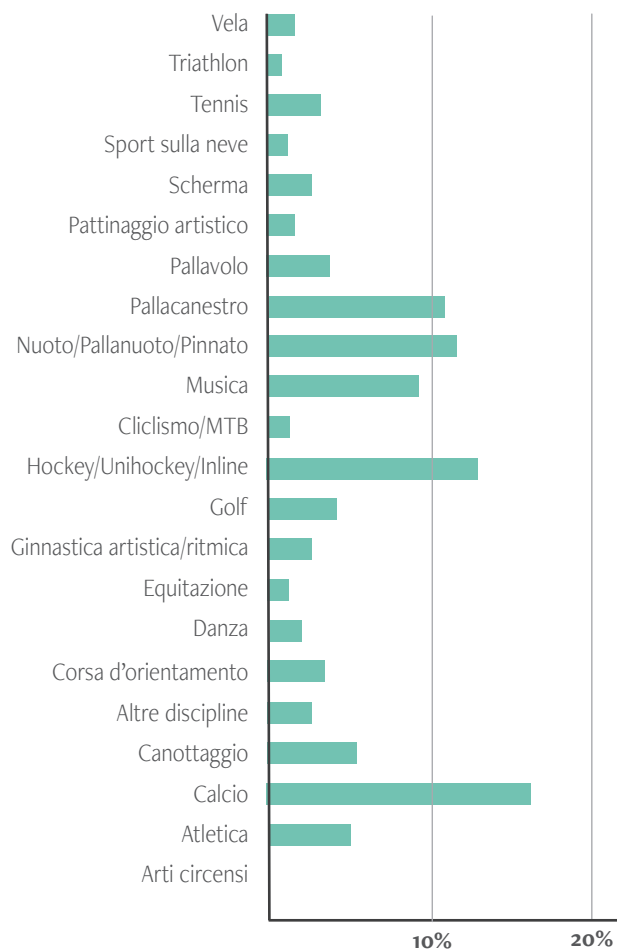

SCUOLE MEDIE SUPERIORI (%)