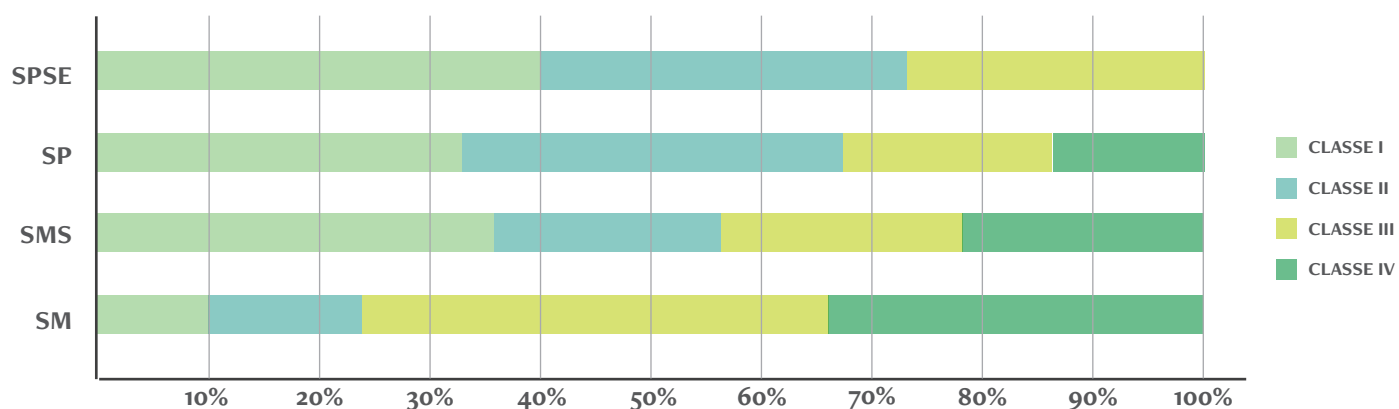

2

Numero di allievi secondo scuola e classe frequentata

	SM	%	SMS	%	SP	%	SPSE	%
CLASSE I	17	10.2	71	35.5	12	33.3	52	39.7
CLASSE II	25	15	43	21.5	12	33.3	43	32.8
CLASSE III	69	41.3	42	21	7	19.5	36	27.5
CLASSE IV	56	33.5	44	22	5	13.9	0	0
TOTALE	167	100	200	100	36	100	131	100