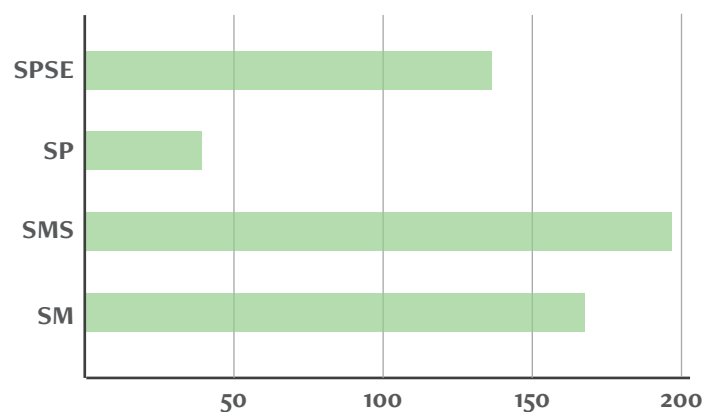

**Talenti sportivi e artistici**  
**Statistiche**  
**anno scolastico**  
**2017/18**

**Numero di allievi secondo il settore scolastico**

**1**

	No. allievi	%
SPSE	131	24.4
Scuole professionali	40	7.4
Scuole medio superiori	199	37.1
Scuole medie	167	31.7
<b>TOTALE</b>	<b>537</b>	<b>100</b>

Liceo di Bellinzona	22 allievi
Liceo di Locarno	33 allievi
Liceo di Lugano 1	47 allievi
Liceo di Lugano 2	35 allievi
Liceo di Mendrisio	21 allievi
Scuola cantonale di commercio	41 allievi

**2**

**Numero di allievi secondo scuola e classe frequentata**