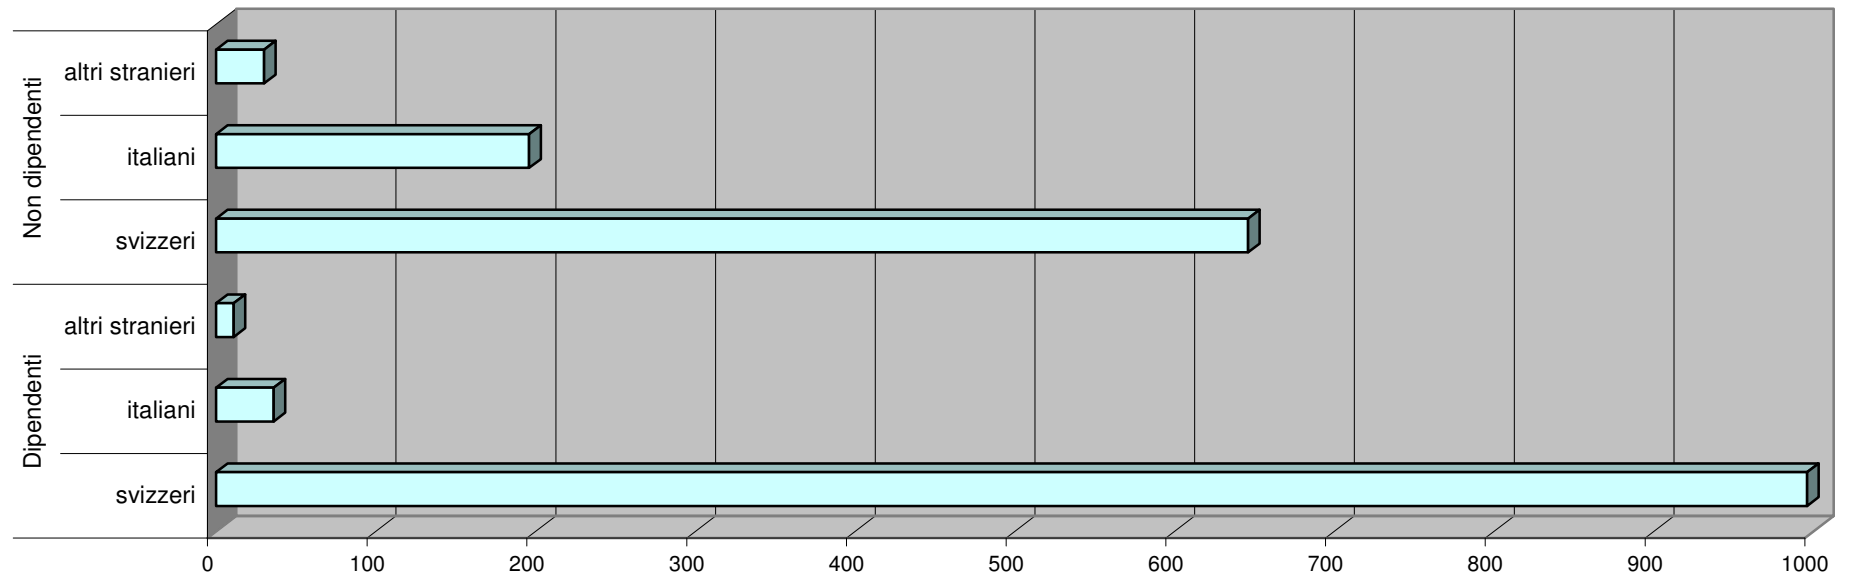

Concorrenti svizzeri e stranieri, dipendenti e non dipendenti dello Stato, donne e uomini