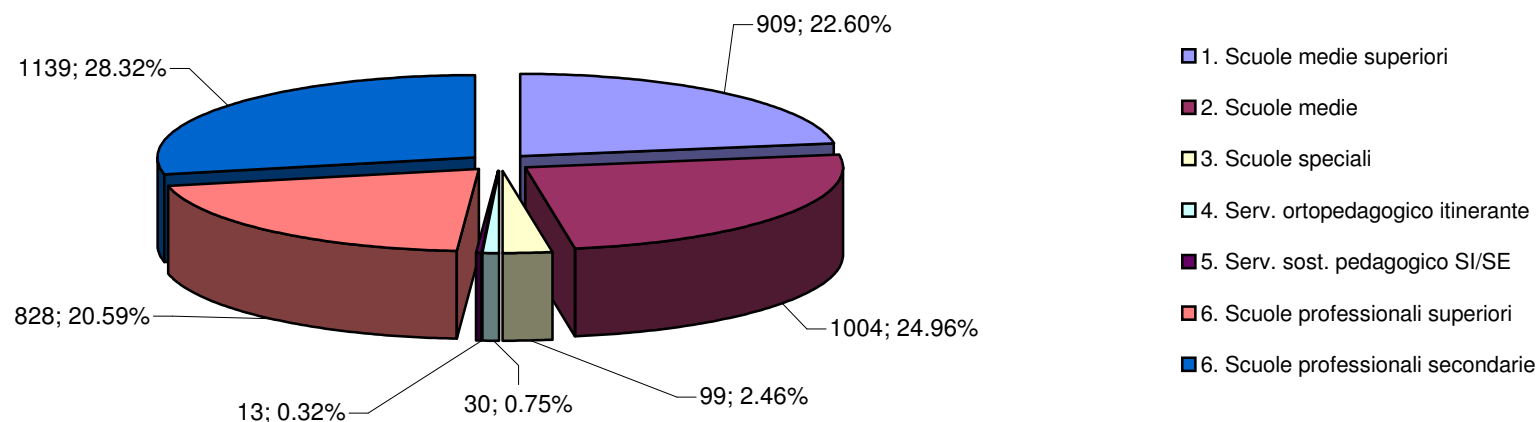

Numero di partecipazioni per ordine scolastico o servizio e per categoria dei dipendenti e non dipendenti dello Stato

Ordini scolastici e servizi	Dipendenti					Non dipendenti
	part.	nuovi	conferme	aum*.	trasf.*	part. nuovi
1. Scuole medie superiori	369	250	77	29	13	540
2. Scuole medie	488	150	221	83	34	516
3. Scuole speciali	44	9	34	1	0	55
4. Serv. ortopedagogico itinerante	8	2	6	0	0	22
5. Serv. sost. pedagogico SI/SE	4	1	3	0	0	9
6. Scuole professionali	643	172	417	46	8	671
Totali	1556	584	758	159	55	1813
Totale partecipazioni	3369	*aum: aumento del rapporto di nomina; trasf: trasferimento della sede di servizio				

Numero di partecipazioni in tutti gli ordini scolastici superiori e secondari e nei servizi

Ordini scolastici e i servizi	part.	%
1. Scuole medie superiori	909	22.60%
2. Scuole medie	1004	24.96%
3. Scuole speciali	99	2.46%
4. Serv. ortopedagogico itinerante	30	0.75%
5. Serv. sost. pedagogico SI/SE	13	0.32%
6. Scuole professionali superiori	828	20.59%
6. Scuole professionali secondarie	1139	28.32%
	4022	100%