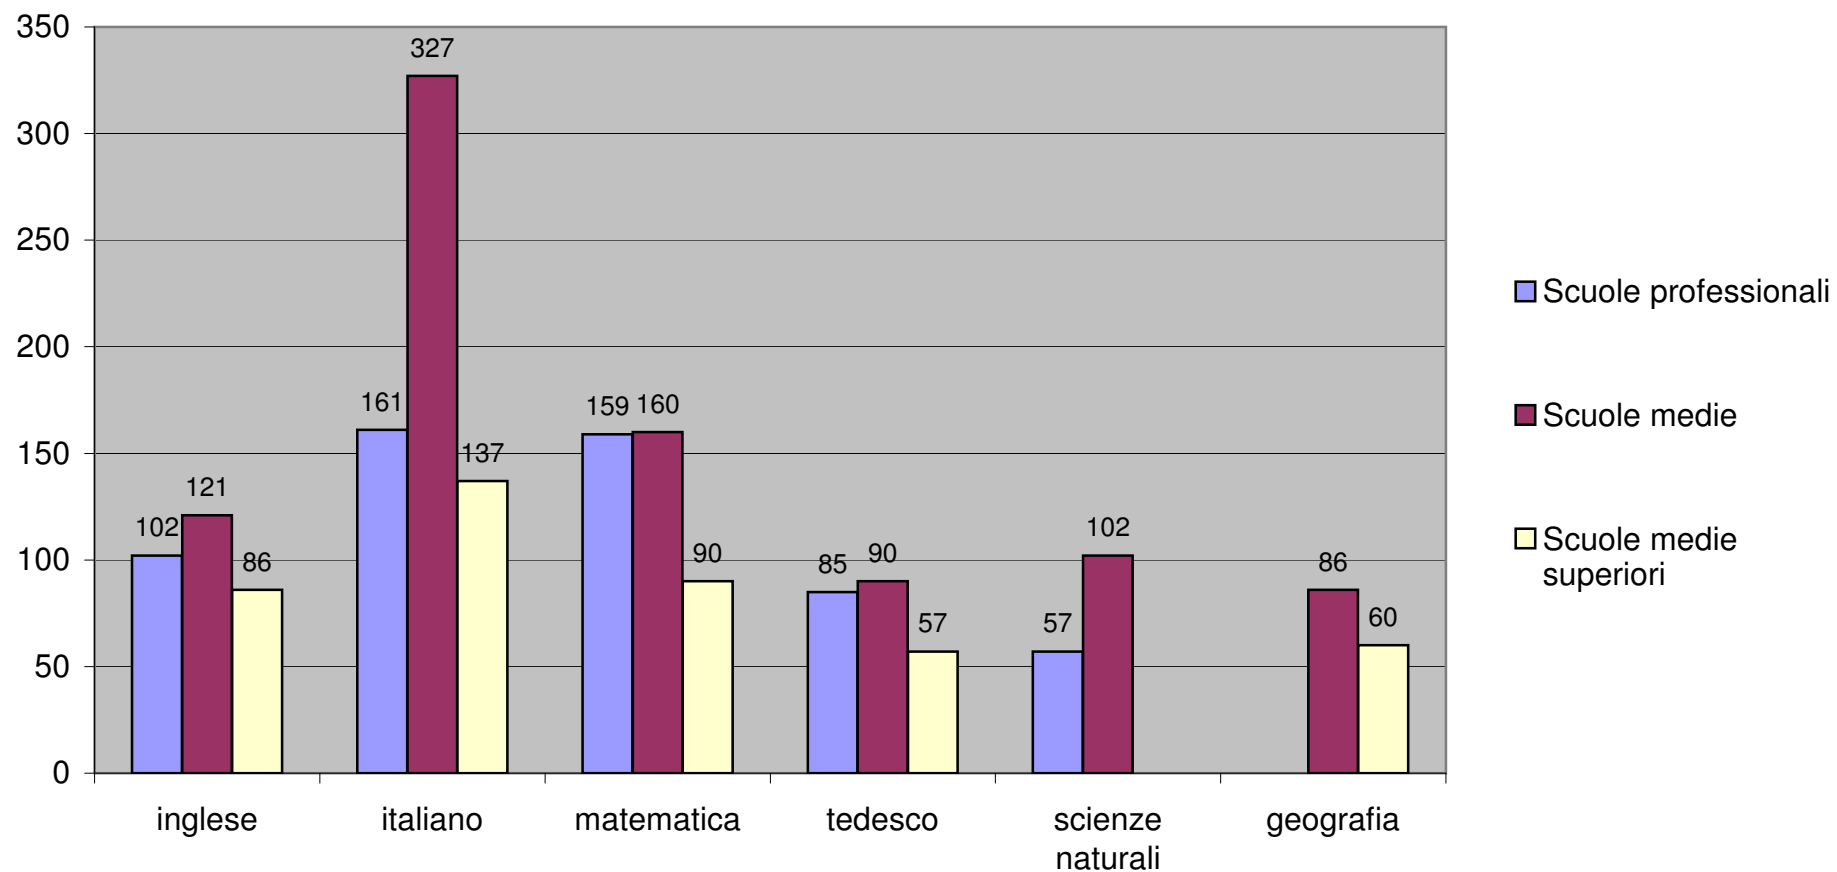

Scuole professionali per settore	
Scuole professionali superiori	828
Scuole professionali secondarie	1139
Corsi professionali diversi	148
FE/TP e pretirocinio	389
	2504

Scuole professionali superiori	
SSST Trevano	828
SSST Bellinzona	
SSST Viganello	
SSIG	
SSAT	
SSCI Lugano e Bellinzona	
SSMT Locarno	
SSMT Lugano	
SSFS Stabio	

Scuole professionali secondarie	
SAM Bellinzona	1139
SAM Biasca e Viganello	
SAM Trevano	
SMP aggregate	
CSIA e SAA	
SPAI	
CPC	
SSPSS Canobbio	
SCOS Mend., Cresc., Cont.	

Corsi professionali diversi	
148	

FE/TP e pretirocinio	
Formazione empirica	272
Pretirocinio	117
	389

Partecipazioni per singola scuola professionale

Numero di partecipazioni in alcune materie per ordine scolastico

	Scuole professionali	Scuole medie	Scuole medie superiori	Totali
inglese	102	121	86	309
italiano	161	327	137	625
matematica	159	160	90	409
tedesco	85	90	57	232
scienze naturali	57	102		159
geografia		86	60	146