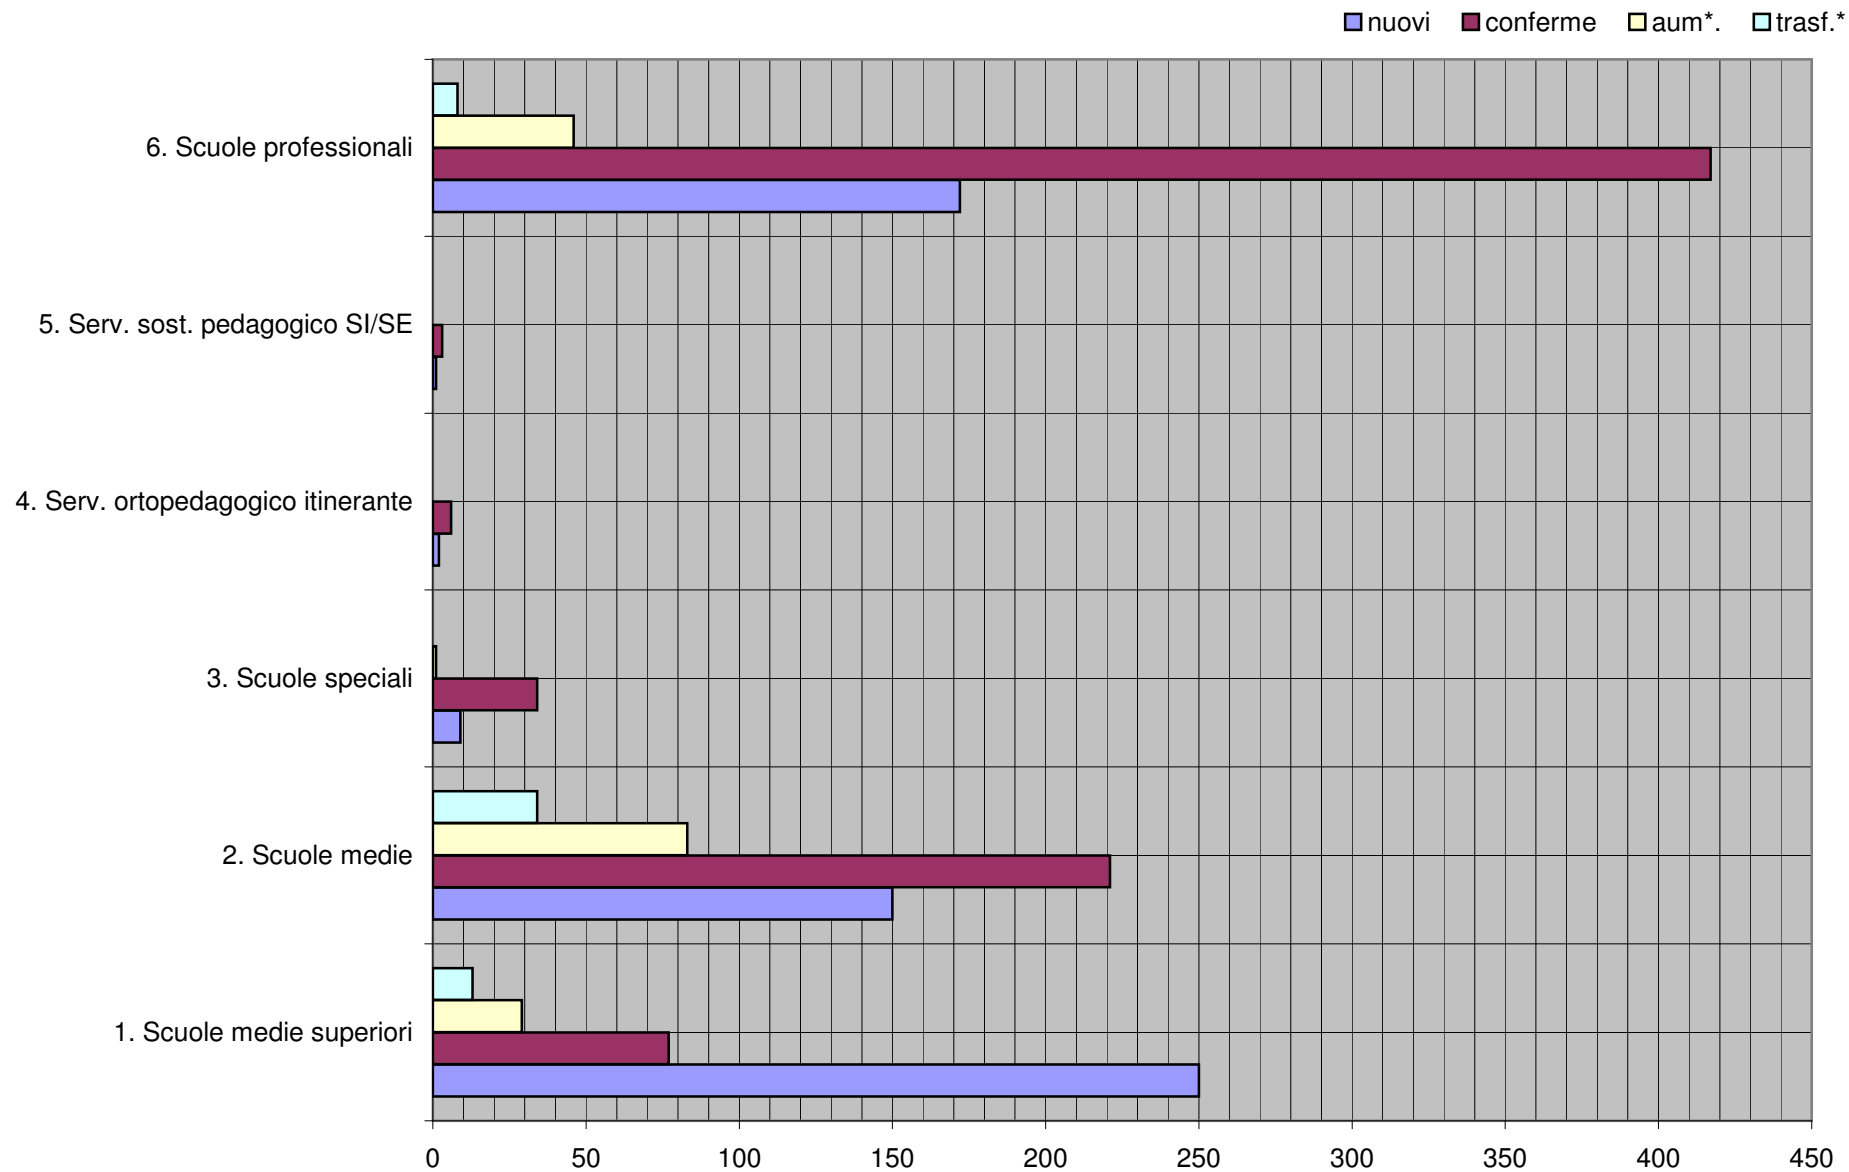

Partecipazioni per ordine scolastico o servizio e per categoria dei dipendenti dello Stato

*aum: aumento del rapporto di nomina; trasf: trasferimento della sede di servizio

Numero di partecipazioni per singola scuola professionale e per gli ordini scolastici secondario e superiore

Scuole professionali secondarie e superiori FE/TP pretirocinio e corsi prof. diversi	
SSST Trevano	279
SSST Bellinzona	173
SSST Viganello	711
SAM Bellinzona	34
SAM Biasca e Viganello	461
SAM Trevano	106
SMP aggregate	771
CSIA e SAA	86
SPAI cantonali	815
SSIG Bellinzona	563
SSAT Bellinzona	897
CPC cantonali	1354
SSCI Lugano e Bellinzona	254
SSMT Locarno	121
SSMT Lugano	110
SSPSS Canobbio	1451
SCOS Mend., Cresc., Contone	168
SSFS Stabio	5
Formazione empirica e tirocinio	272
Corsi professionali diversi	148
Pretirocinio	117
	8896

Scuole professionali per settore	
Scuole professionali superiori	828
Scuole professionali secondarie	1139
Corsi professionali diversi	148
FE/TP e pretirocinio	389
	2504

Scuole professionali superiori	
SSST Trevano	828
SSST Bellinzona	
SSST Viganello	
SSIG	
SSAT	
SSCI Lugano e Bellinzona	
SSMT Locarno	
SSMT Lugano	
SSFS Stabio	

Scuole professionali secondarie	
SAM Bellinzona	1139
SAM Biasca e Viganello	
SAM Trevano	
SMP aggregate	
CSIA e SAA	
SPAI	
CPC	
SSPSS Canobbio	
SCOS Mend., Cresc., Cont.	

Corsi professionali diversi	
148	

FE/TP e pretirocinio	
Formazione empirica	272
Pretirocinio	117
	389