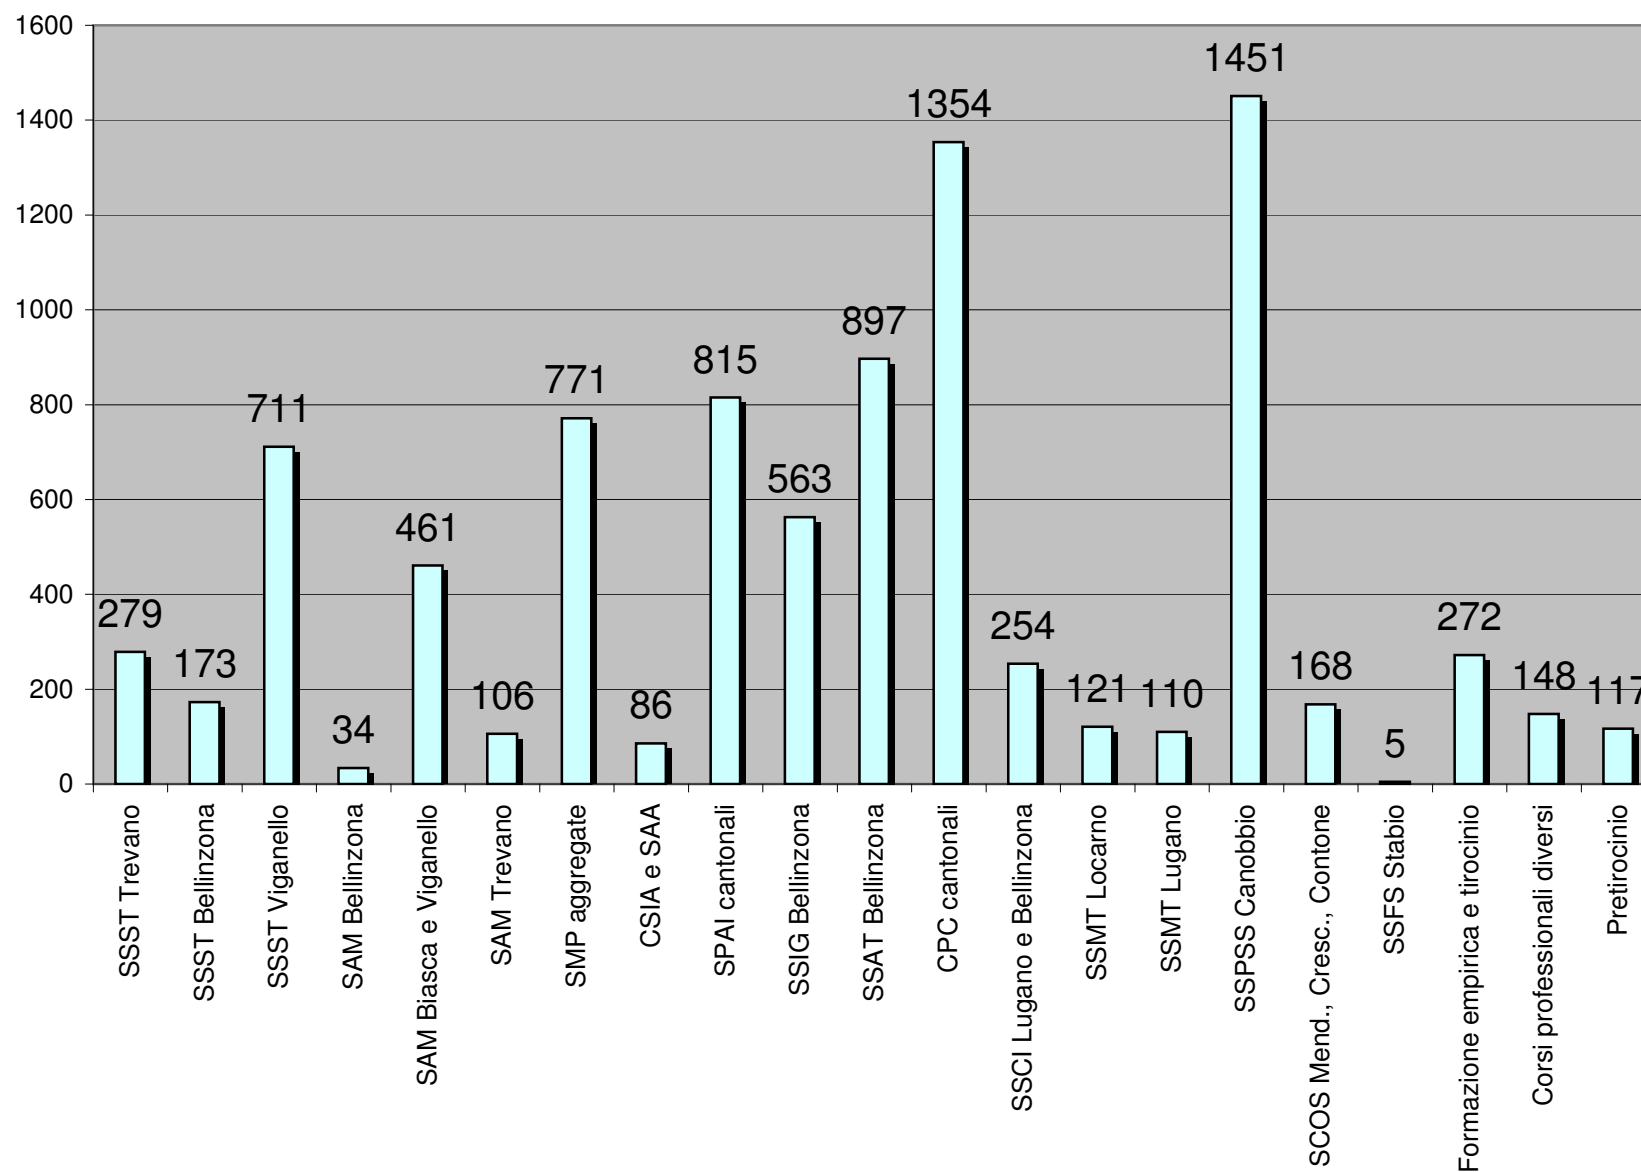

Partecipazioni per singola scuola professionale

Numero di partecipazioni in alcune materie per ordine scolastico

	Scuole professionali	Scuole medie	Scuole medie superiori	Totali
inglese	102	121	86	309
italiano	161	327	137	625
matematica	159	160	90	409
tedesco	85	90	57	232
scienze naturali	57	102		159
geografia		86	60	146