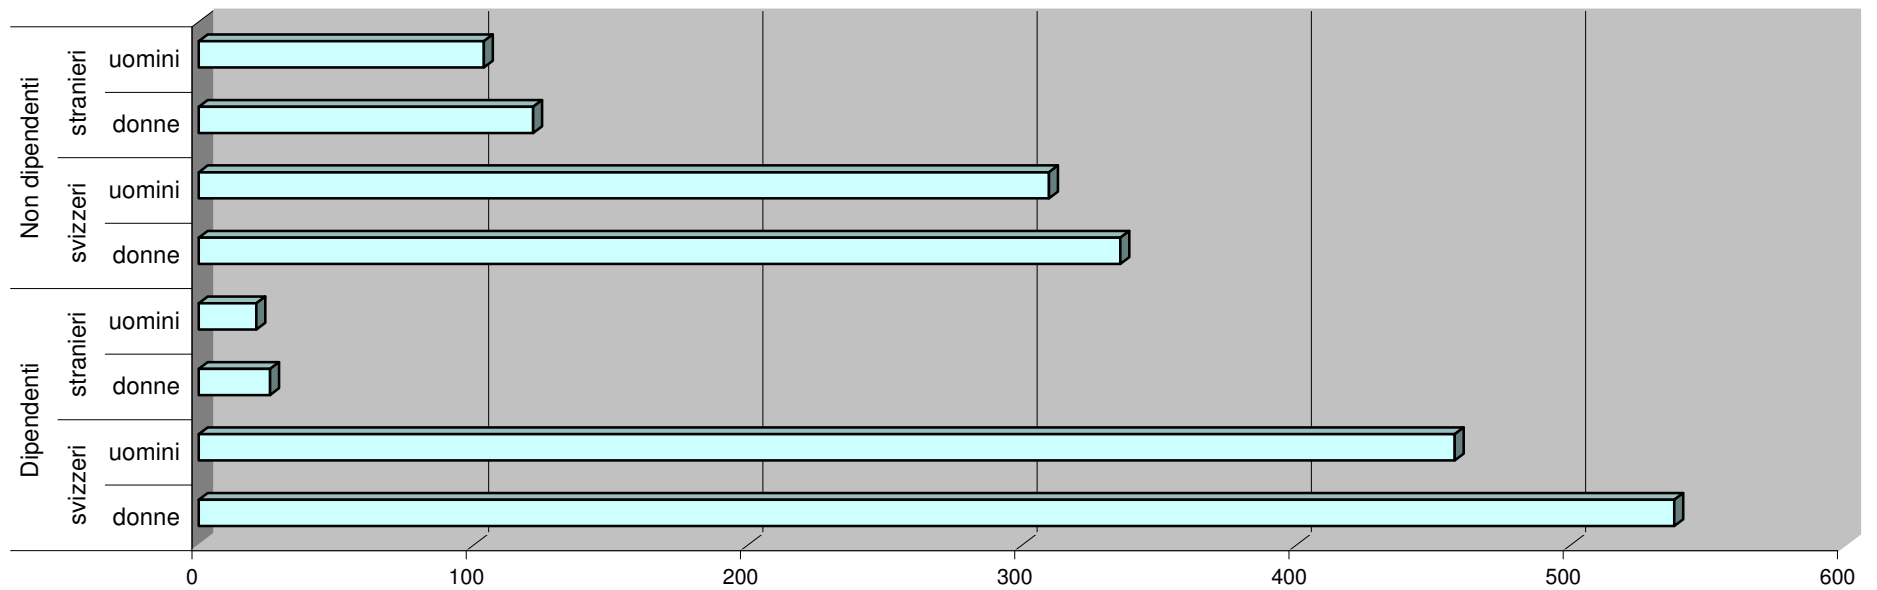

Concorrenti svizzeri e stranieri, dipendenti e non dipendenti dello Stato, donne e uomini