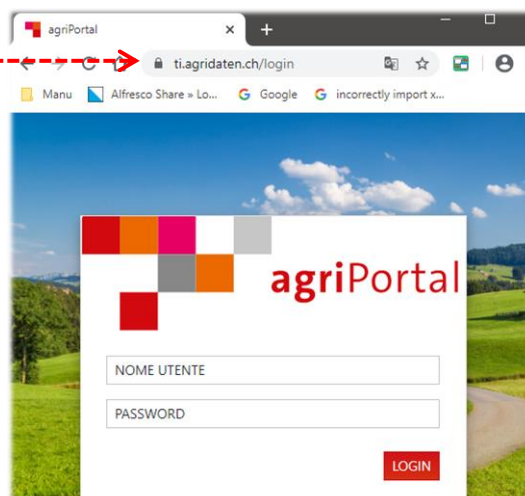

Guida per l'accesso ad Agriportal: **versione 2021**

1. Inserire l'indirizzo del sito:

<http://www.agriportal.ti.ch/>

2. Inserire nome utente e password

3. **Nuova versione: nessun codice!**

4. **Accesso riuscito!**

Prestare attenzione ad eventuali segnalazioni / comunicazioni alla sezione "Le mie info"