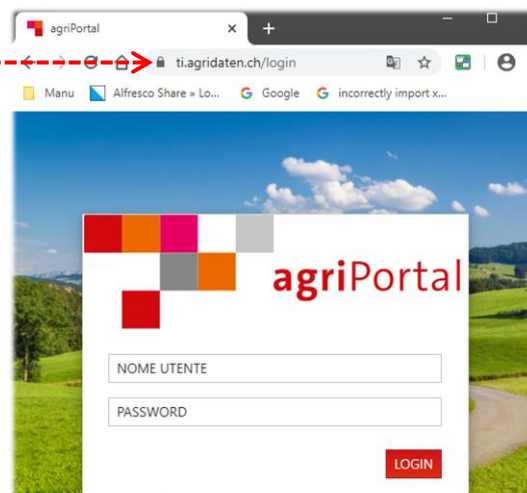

Guida per l'accesso ad Agriportal: versione 2023

1. Inserire l'indirizzo del sito:

<http://www.agriportal.ti.ch/>

2. Inserire nome utente e password

Dati di accesso ad agriPortal

Gentile signora Medici

con la presente abbiamo il piacere di trasmettere elettronico dei dati delle aziende agricole via ad

Gestore

Nome utente: MM509199045

Password: zCBfvMBJtP

3. Nuova versione: nessun codice!

4. Accesso riuscito!

Prestare attenzione ad eventuali segnalazioni / comunicazioni alla sezione "Le mie info"