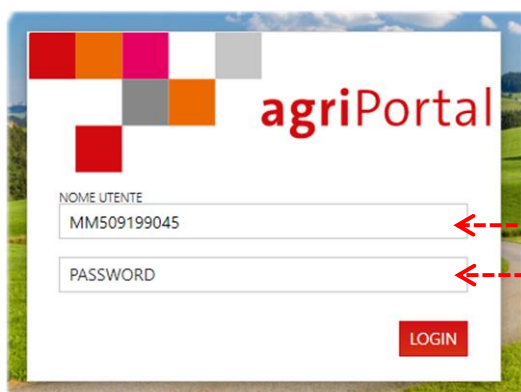

Guida per l'accesso ad Agriportal: **versione 2021**

1. Inserire l'indirizzo del sito:

<http://www.agriportal.ti.ch/>

2. Inserire nome utente e password

3. **Nuova versione: nessun codice!**

4. **Accesso riuscito!**

Prestare attenzione ad eventuali segnalazioni / comunicazioni alla sezione "Le mie info"