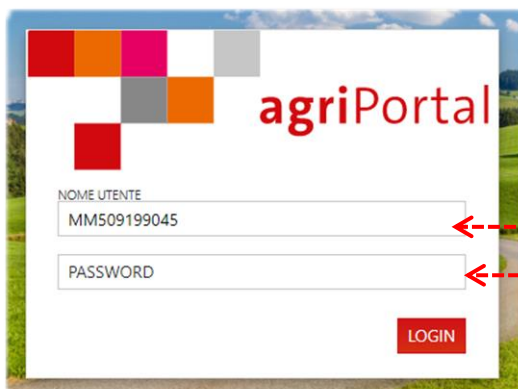

Guida per l'accesso ad Agriportal: versione 2023

1. Inserire l'indirizzo del sito:

<http://www.agriportal.ti.ch/>

2. Inserire nome utente e password

Dati di accesso ad agriPortal

Gentile signora Medici

con la presente abbiamo il piacere di trasmettere elettronico dei dati delle aziende agricole via ad

Gestore

Nome utente: MM509199045

Password: zCBfvMBJtP

3. Nuova versione: nessun codice!

4. Accesso riuscito!

Prestare attenzione ad eventuali segnalazioni / comunicazioni alla sezione "Le mie info"