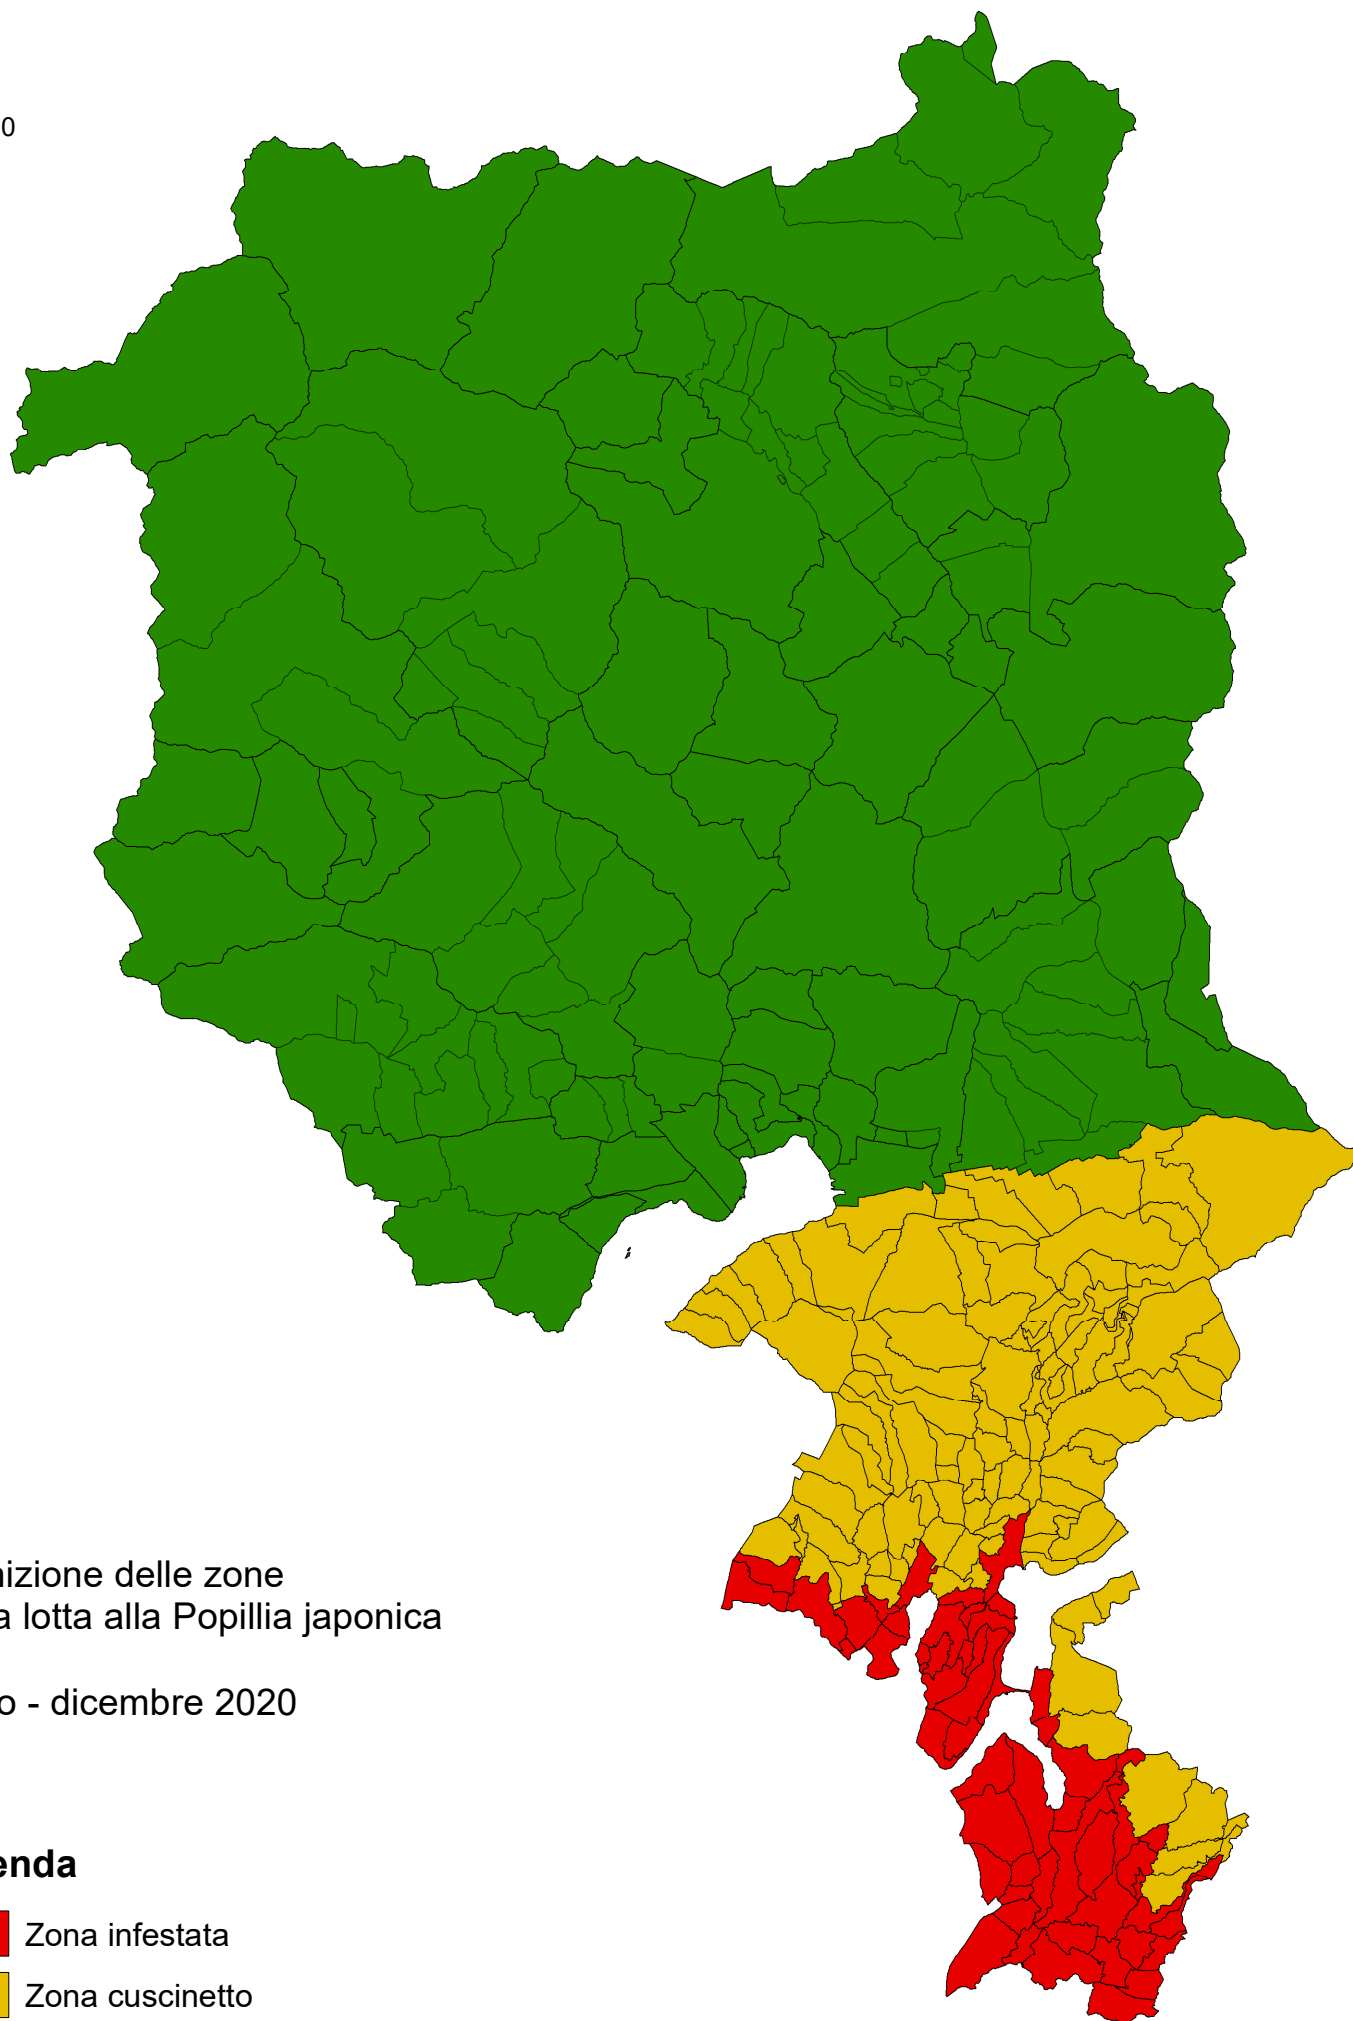

N
1:340'000

Definizione delle zone
per la lotta alla *Popillia japonica*

Ticino - dicembre 2020

Legenda

-  Zona infestata
-  Zona cuscinetto
-  Zona non interessata

0 5'000 10'000 20'000 Meters