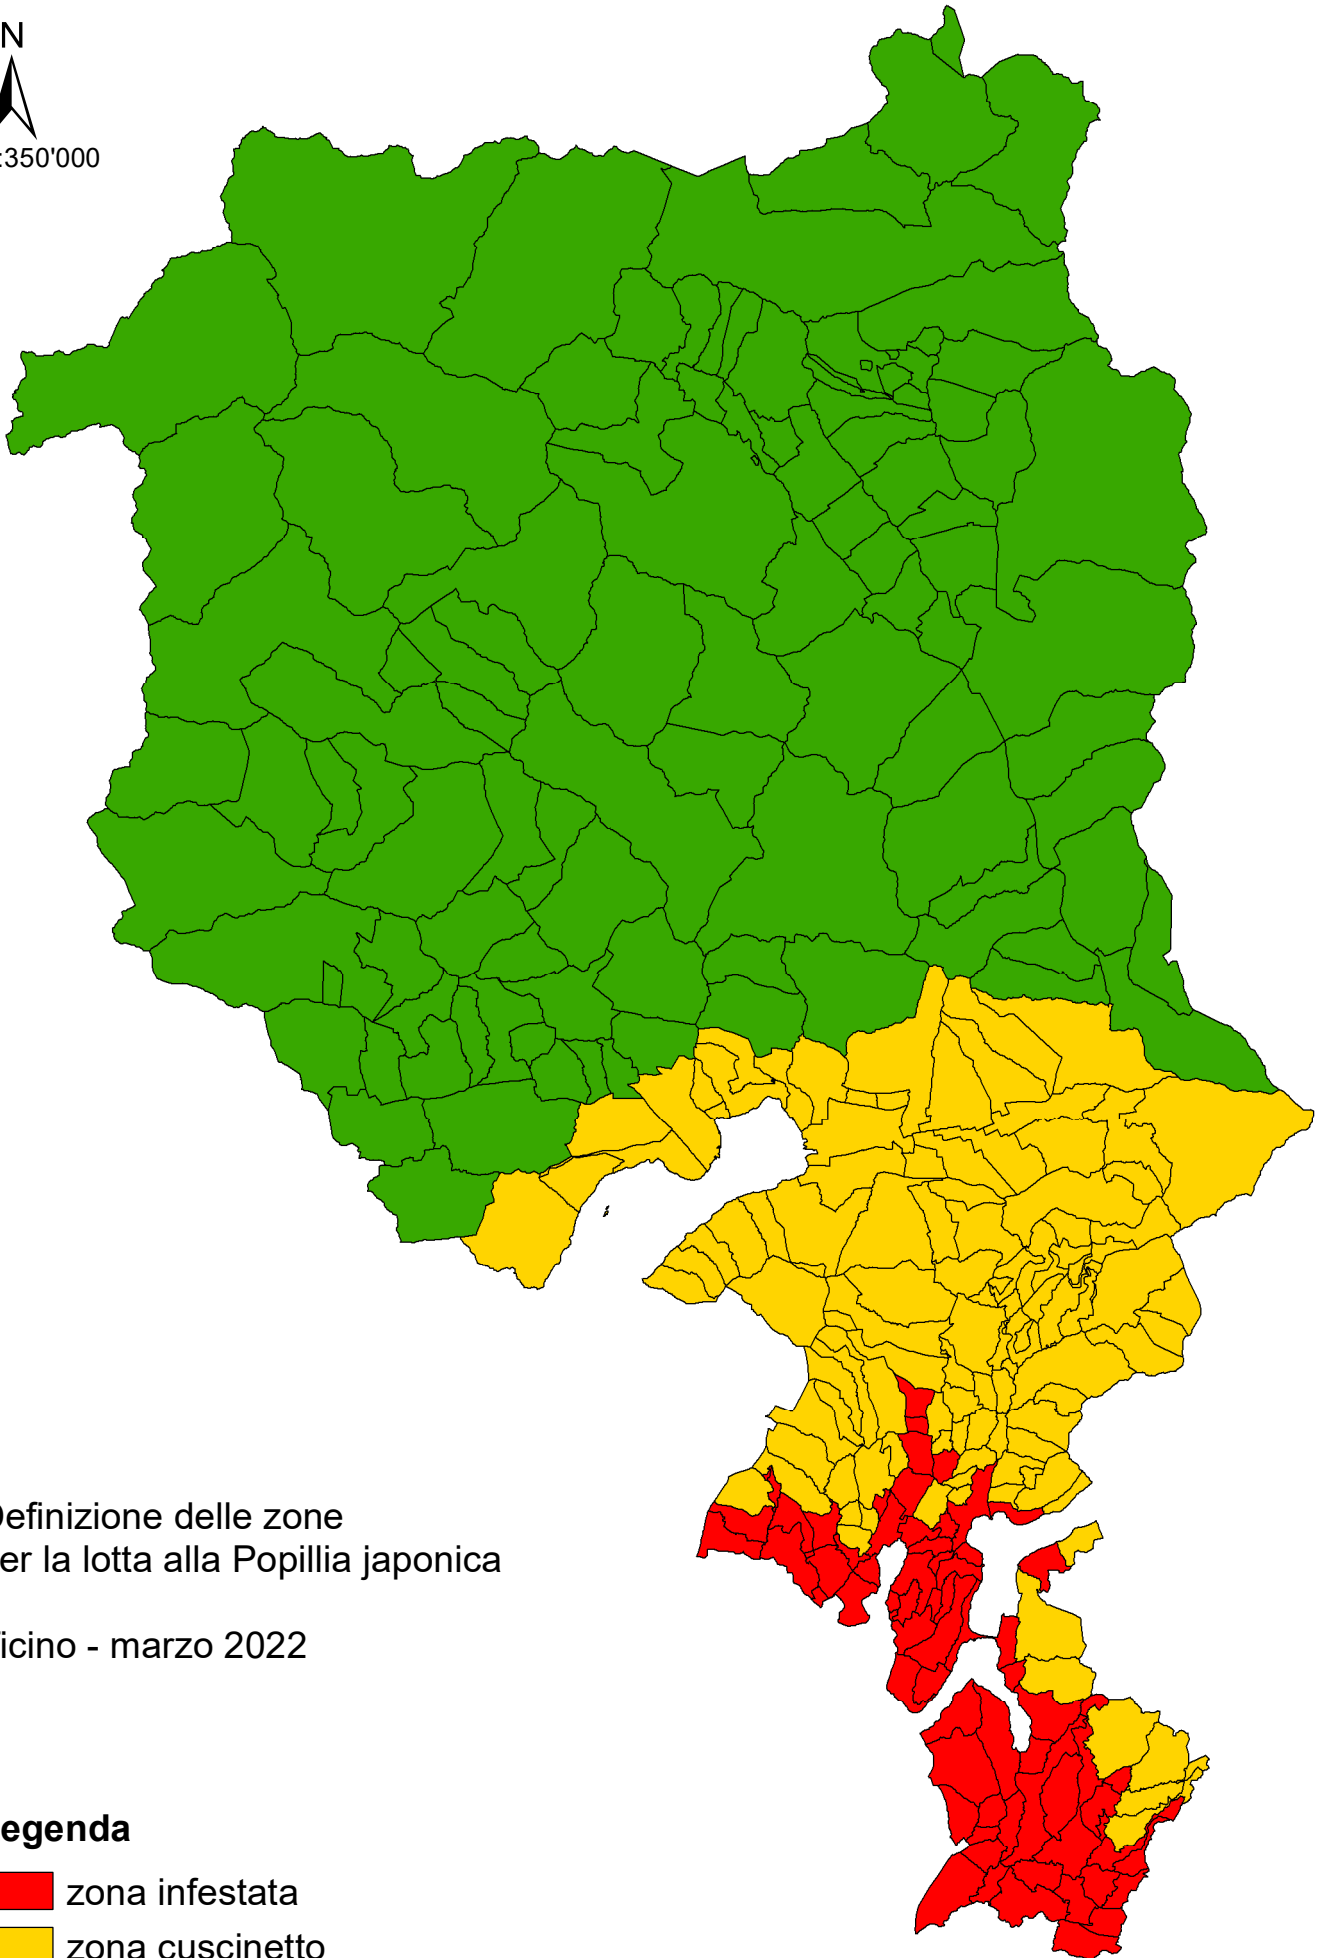

N
1:350'000

Definizione delle zone
per la lotta alla *Popillia japonica*

Ticino - marzo 2022

Legenda

-  zona infestata
-  zona cuscinetto
-  zona indenne

0 5 10 20 km

Lista dei comuni nella zona infestata e cuscinetto riportati negli Allegati 1 e 2 della Decisione generale per impedire la diffusione di *Popillia japonica* Newman nel Canton Ticino - Marzo 2022

Allegato 1: Comuni nonché frazioni e quartieri comunali del Canton Ticino che si trovano nella **zona infestata** per quanto concerne *Popillia japonica* Newman

Comune	Frazioni e quartieri comunali interessati
Agno	Intero Comune
Balerna	Intero Comune
Bedano	Intero Comune
Bedigliora	Intero Comune
Bioggio	Bioggio
Bissone	Intero Comune
Breggia	Morbio Superiore, Sagno
Brusino Arsizio	Intero Comune
Caslano	Intero Comune
Castel San Pietro	Intero Comune
Chiasso	Intero Comune
Coldrerio	Intero Comune
Collina d'Oro	Intero Comune
Curio	Intero Comune
Grancia	Intero Comune
Gravesano	Intero Comune
Lugano	Barbengo, Carabbia, Carona, Castagnola, Lugano, Pambio Noranco, Pazzallo
Magliaso	Intero Comune
Manno	Intero Comune
Maroggia	Intero Comune
Melano	Intero Comune
Melide	Intero Comune
Mendrisio	Intero Comune
Morbio Inferiore	Intero Comune
Morcote	Intero Comune
Muzzano	Intero Comune
Neggio	Intero Comune
Novazzano	Intero Comune
Paradiso	Intero Comune
Tresa	Intero Comune
Pura	Intero Comune
Riva San Vitale	Intero Comune
Sorengo	Intero Comune
Stabio	Intero Comune
Vacallo	Intero Comune
Vezia	Intero Comune
Vico Morcote	Intero Comune