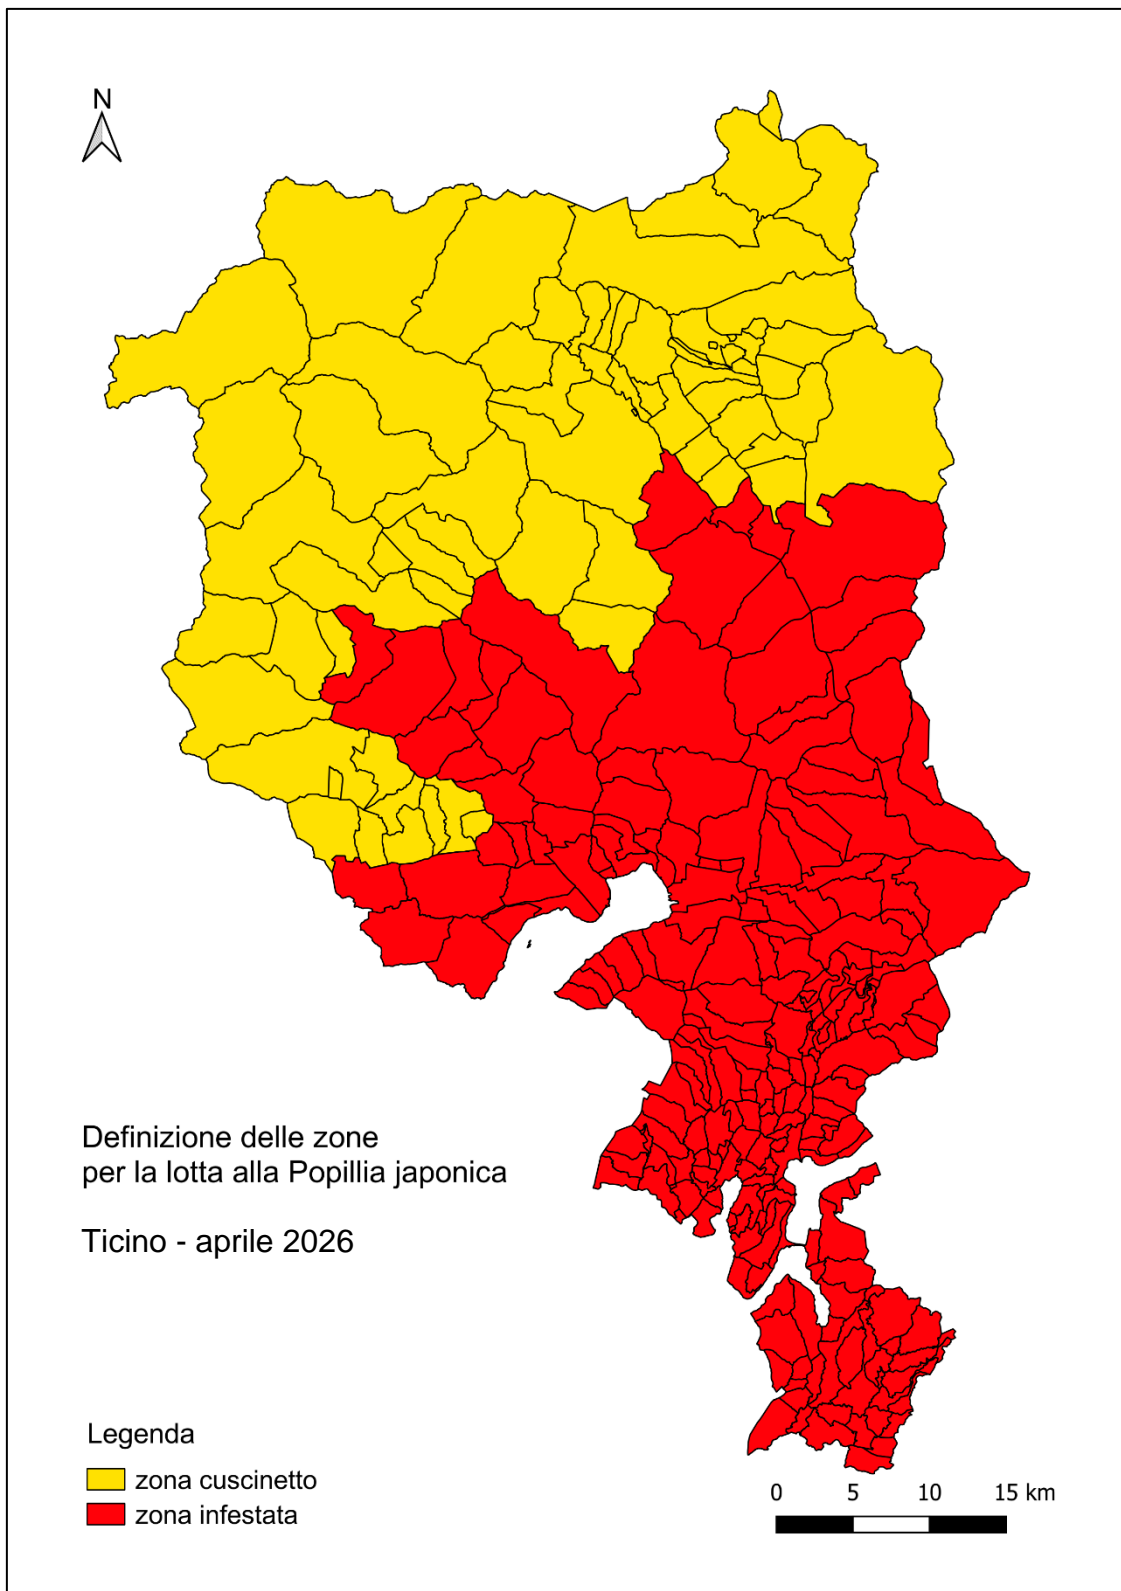

Delimitazione delle zone per la lotta al coleottero giapponese (*Popillia japonica*) e lista dei Comuni interessati

Lista dei Comuni nella zona infestata e cuscinetto riportati nella Decisione federale per impedire la diffusione di *Popillia japonica* Newman – Cantoni interessati: Ticino, Vallese, Grigioni del 21 aprile 2026 (FF 2026 1056)

Allegato 1: Comuni nonché frazioni e quartieri comunali del Canton Ticino che si trovano nella zona infestata per quanto concerne *Popillia japonica* Newman

Comune	Frazioni e quartieri comunali interessati
Agno	Intero Comune
Alto Malcantone	Intero Comune
Aranno	Intero Comune
Arbedo-Castione	Intero Comune
Arogno	Intero Comune
Ascona	Intero Comune
Avegno Gordevio	Intero Comune
Balerna	Intero Comune
Bedano	Intero Comune
Bellinzona	Intero Comune
Biasca	Intero Comune
Bioggio	Intero Comune
Bissone	Intero Comune
Bodio	Intero Comune
Breggia	Intero Comune
Brione s/Minusio	Intero Comune
Brissago	Intero Comune
Brusino Arsizio	Intero Comune
Cademario	Intero Comune
Cadempino	Intero Comune
Cadenazzo	Intero Comune
Cadenazzo/Monteceneri	Intero Comune
Canobbio	Intero Comune
Capriasca	Intero Comune
Caslano	Intero Comune
Castel San Pietro	Intero Comune
Centovalli	Intero Comune
Cevio	Cevio
Chiasso	Intero Comune
Coldrerio	Intero Comune
Collina d'Oro	Intero Comune
Comano	Intero Comune
Cugnasco Gerra	Intero Comune
Cureglia	Intero Comune
Gambarogno	Intero Comune
Giornico	Intero Comune
Gordola	Intero Comune
Grancia	Intero Comune
Gravesano	Intero Comune
Isonne	Intero Comune
Lamone	Intero Comune