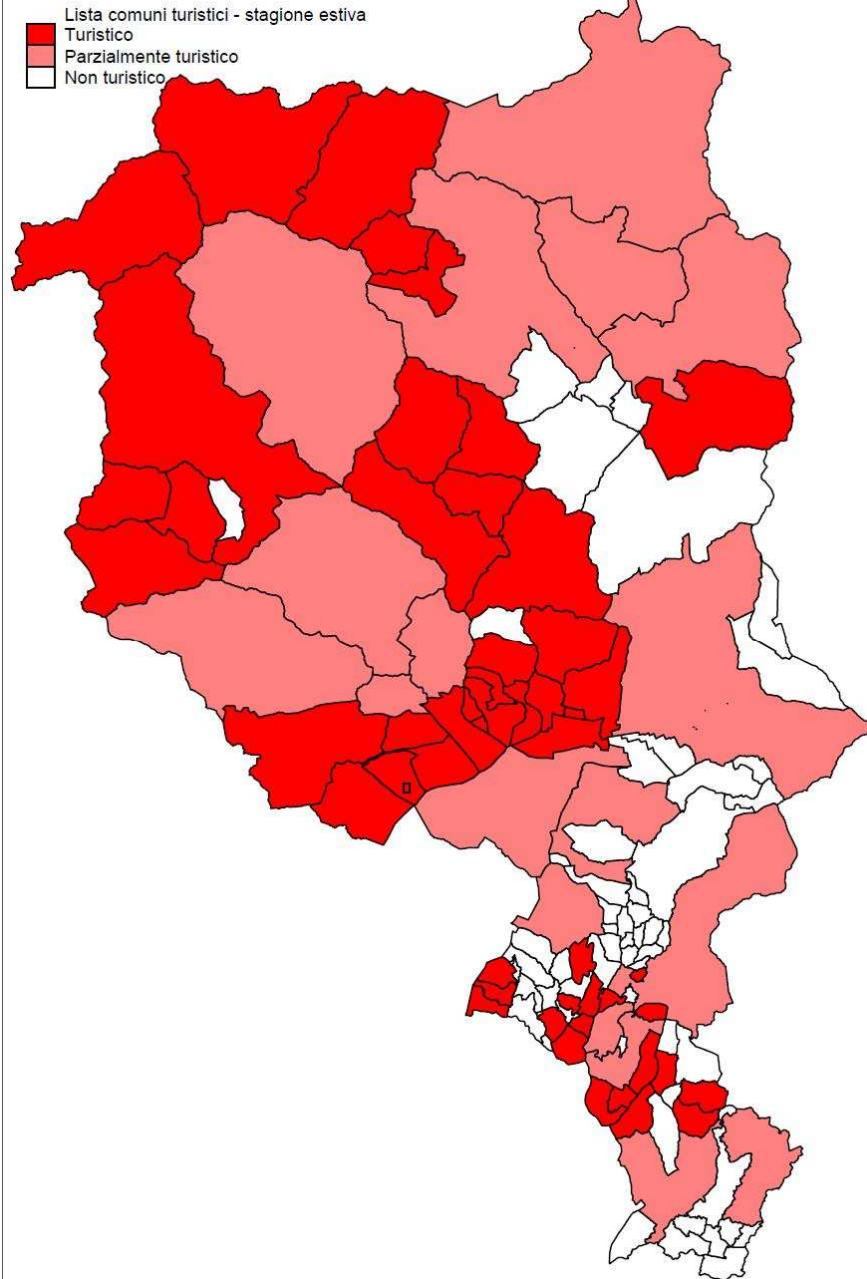

LOCALITA' TURISTICA ESTIVA

Bellinzona e Valli

Acquarossa (limitatamente alla frazione di Leontica), Airolo, Bedretto, Bellinzona (limitatamente alla vecchia Bellinzona, comprensorio antecedente l'aggregazione del 2 aprile 2017 e al quartiere di Montecarasso), Biasca, Blenio (limitatamente alle frazioni di Aquila, Campo Blenio e Olivone), Dalpe, Faido (limitatamente alla vecchia Faido, comprensorio antecedente l'aggregazione 12 ottobre 2005 e alle frazioni di Campello e Sobrio), Prato Leventina, Quinto e Serravalle (limitatamente alla frazione di Malvaglia)

Regione Lago Maggiore e Valli

Ascona, Avegno Gordevio (limitatamente alla frazione di Gordevio), Bosco Gurin, Brione Verzasca, Brione sopra Minusio, Brissago, Campo Vallemaggia, Centovalli, Cerentino, Cevio, Cugnasco Gerra, Frasco, Gambarogno (limitatamente alle frazioni di Caviano, Gerra, Indemini, Magadino, Piazzogna, San Nazzaro, Sant'Abbondio e Vira), Gordola, Lavertezzo, Lavizzara (limitatamente alle frazioni di Brontallo, Fusio e Peccia), Locarno, Losone, Maggia (limitatamente alla vecchia Maggia comprensorio antecedente all'aggregazione dell'8 ottobre 2003 e alle frazioni di Aurigeno e Someo), Mergoscia, Minusio, Muralto, Onsernone (limitatamente alle frazioni di Comologno, Gresso e Isorno), Orselina, Ronco sopra Ascona, Sonogno, Tenero-Contra, Terre di Pedemonte (limitatamente alle frazioni di Cavigliano e Tegna) e Vogorno.

Regione Luganese

Agno, Alto Malcantone (limitatamente alla frazione di Arosio), Astano, Cademario, Caslano, Collina d'Oro (limitatamente alla frazione di Montagnola), Lugano (limitatamente ai quartieri di Molino Nuovo, Besso, Loreto, Lugano Centro, Castagnola, Viganello, Pregassona), Magliaso, Massagno, Melide, Monteceneri (limitatamente alla frazione di Medeglia), Monteggio, Morcote, Muzzano, Paradiso, Pura, Sessa, Vernate, Vico Morcote.