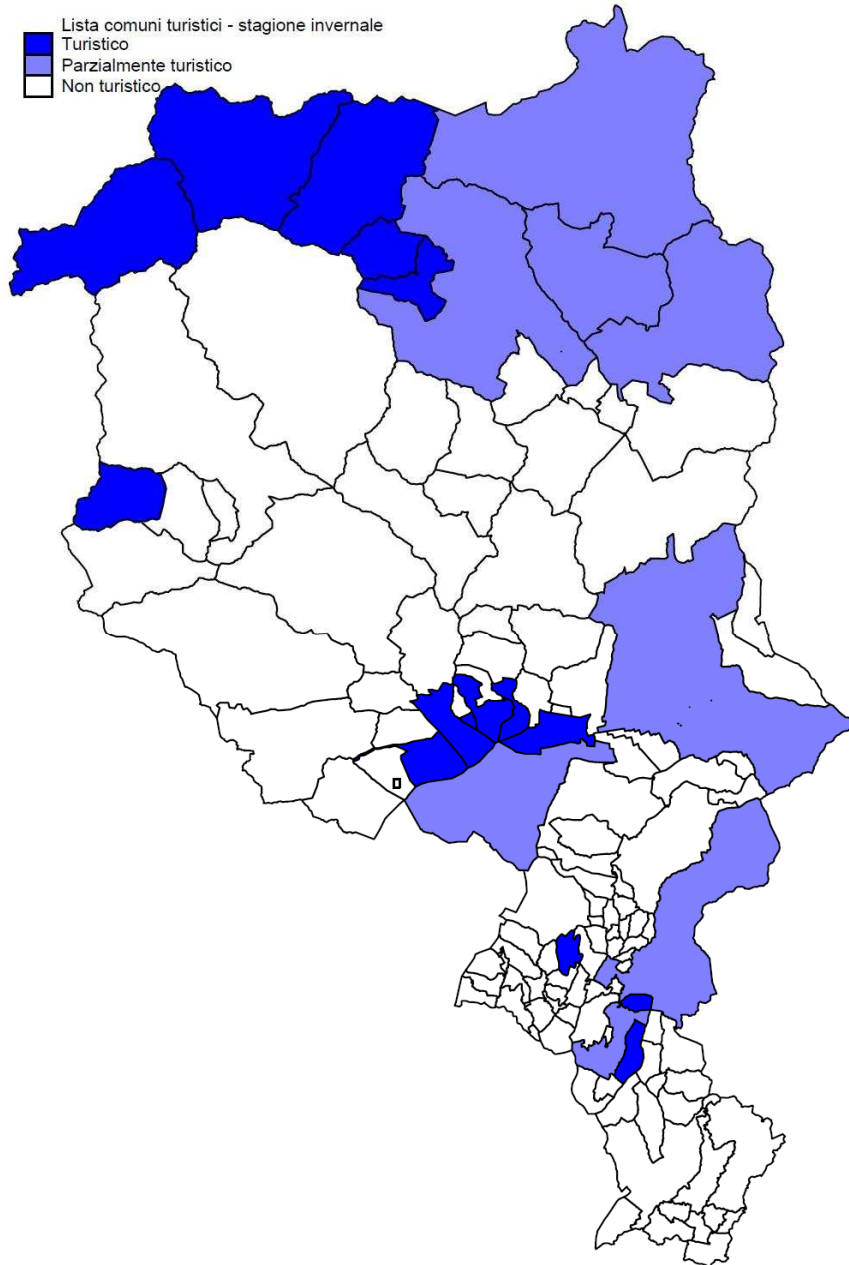

LOCALITA' TURISTICA INVERNALE

Regione Bellinzona e Valli

Acquarossa (limitatamente alla frazione di Leontica), Airolo, Bedretto, Bellinzona (limitatamente alla vecchia Bellinzona, comprensorio antecedente l'aggregazione del 2 aprile 2017), Blenio (limitatamente alle frazioni di Aquila, Campo Blenio e Olivone), Dalpe, Faido (limitatamente alla vecchia Faido, comprensorio antecedente l'aggregazione 12 ottobre 2005 e alla frazione di Campello), Prato Leventina, Quinto, Serravalle (limitatamente alla frazione di Malvaglia).

Regione Lago Maggiore e Valli

Ascona, Bosco Gurin, Gambarogno (limitatamente alla frazione di Vira), Locarno, Minusio, Muralto, Tenero-Contra.

Regione Luganese

Cademario, Lugano (limitatamente ai quartieri di Molino Nuovo, Besso, Loreto, Lugano Centro, Castagnola), Melide, Paradiso.