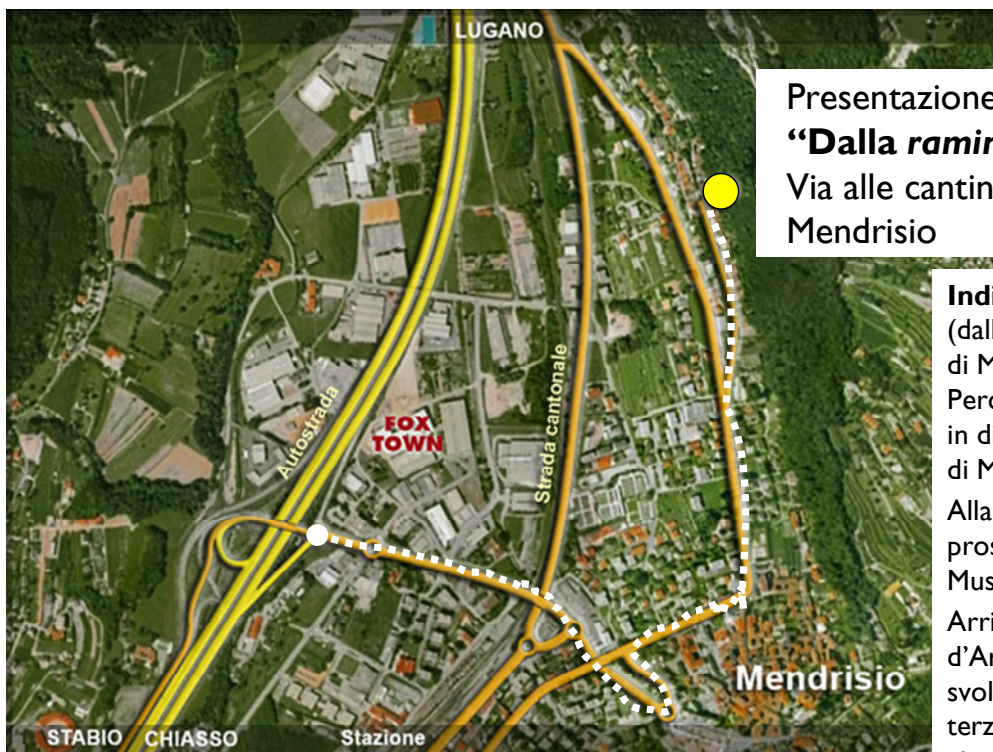

Invito alla presentazione-dibattito del saggio  
“**Dalla *ramina* alla rete**”

**Giovedì 15 dicembre 2011**

ore 17.00 a Mendrisio, via alle Cantine (subito dopo il Grotto Lanterna)

Il saggio sarà presentato e discusso da:  
Fabrizio Fazioli, economista e giornalista RSI

*Ramina* è il termine dialettale con cui si identifica la rete metallica e che viene comunemente utilizzato per indicare la frontiera. Il titolo di questo saggio – *Dalla ramina alla rete* – simboleggia il percorso che deve saper fare oggi l'area insubrica per darsi un futuro di prosperità. Sulla base di un imponente lavoro di ricerca sui sistemi produttivi locali dell'area insubrica, gli autori identificano infatti nella cooperazione transfrontaliera una componente essenziale per lo sviluppo economico dell'area insubrica e delle sue componenti (Canton Ticino e Province lombarde di confine) proprio nell'attuale contesto economico. Non si tratta di una tesi idealistica, ma di un'opportunità strategica per le aziende e i sistemi produttivi locali sui due lati della frontiera, che affonda le sue radici in motivazioni strettamente economiche. La sua realizzazione dovrebbe avvenire non per imposizione dall'alto, bensì attraverso un progressivo processo di maturazione di un'iniziale cooperazione tra le imprese (e tra le istituzioni) funzionale e dettata da ragioni strettamente utilitaristiche per la soluzione di problemi comuni, dove la necessità di fare massa critica e di sfruttare le economie di scala nell'utilizzo delle risorse del territorio stimolano il superamento dei confini istituzionali, culturali, ecc. Le riflessioni degli autori sono discusse da sei attenti osservatori: Angelo Rossi, Sandro Lombardi, Silvano Toppi, Enrico Ciciotti e Lelio Demichelis.