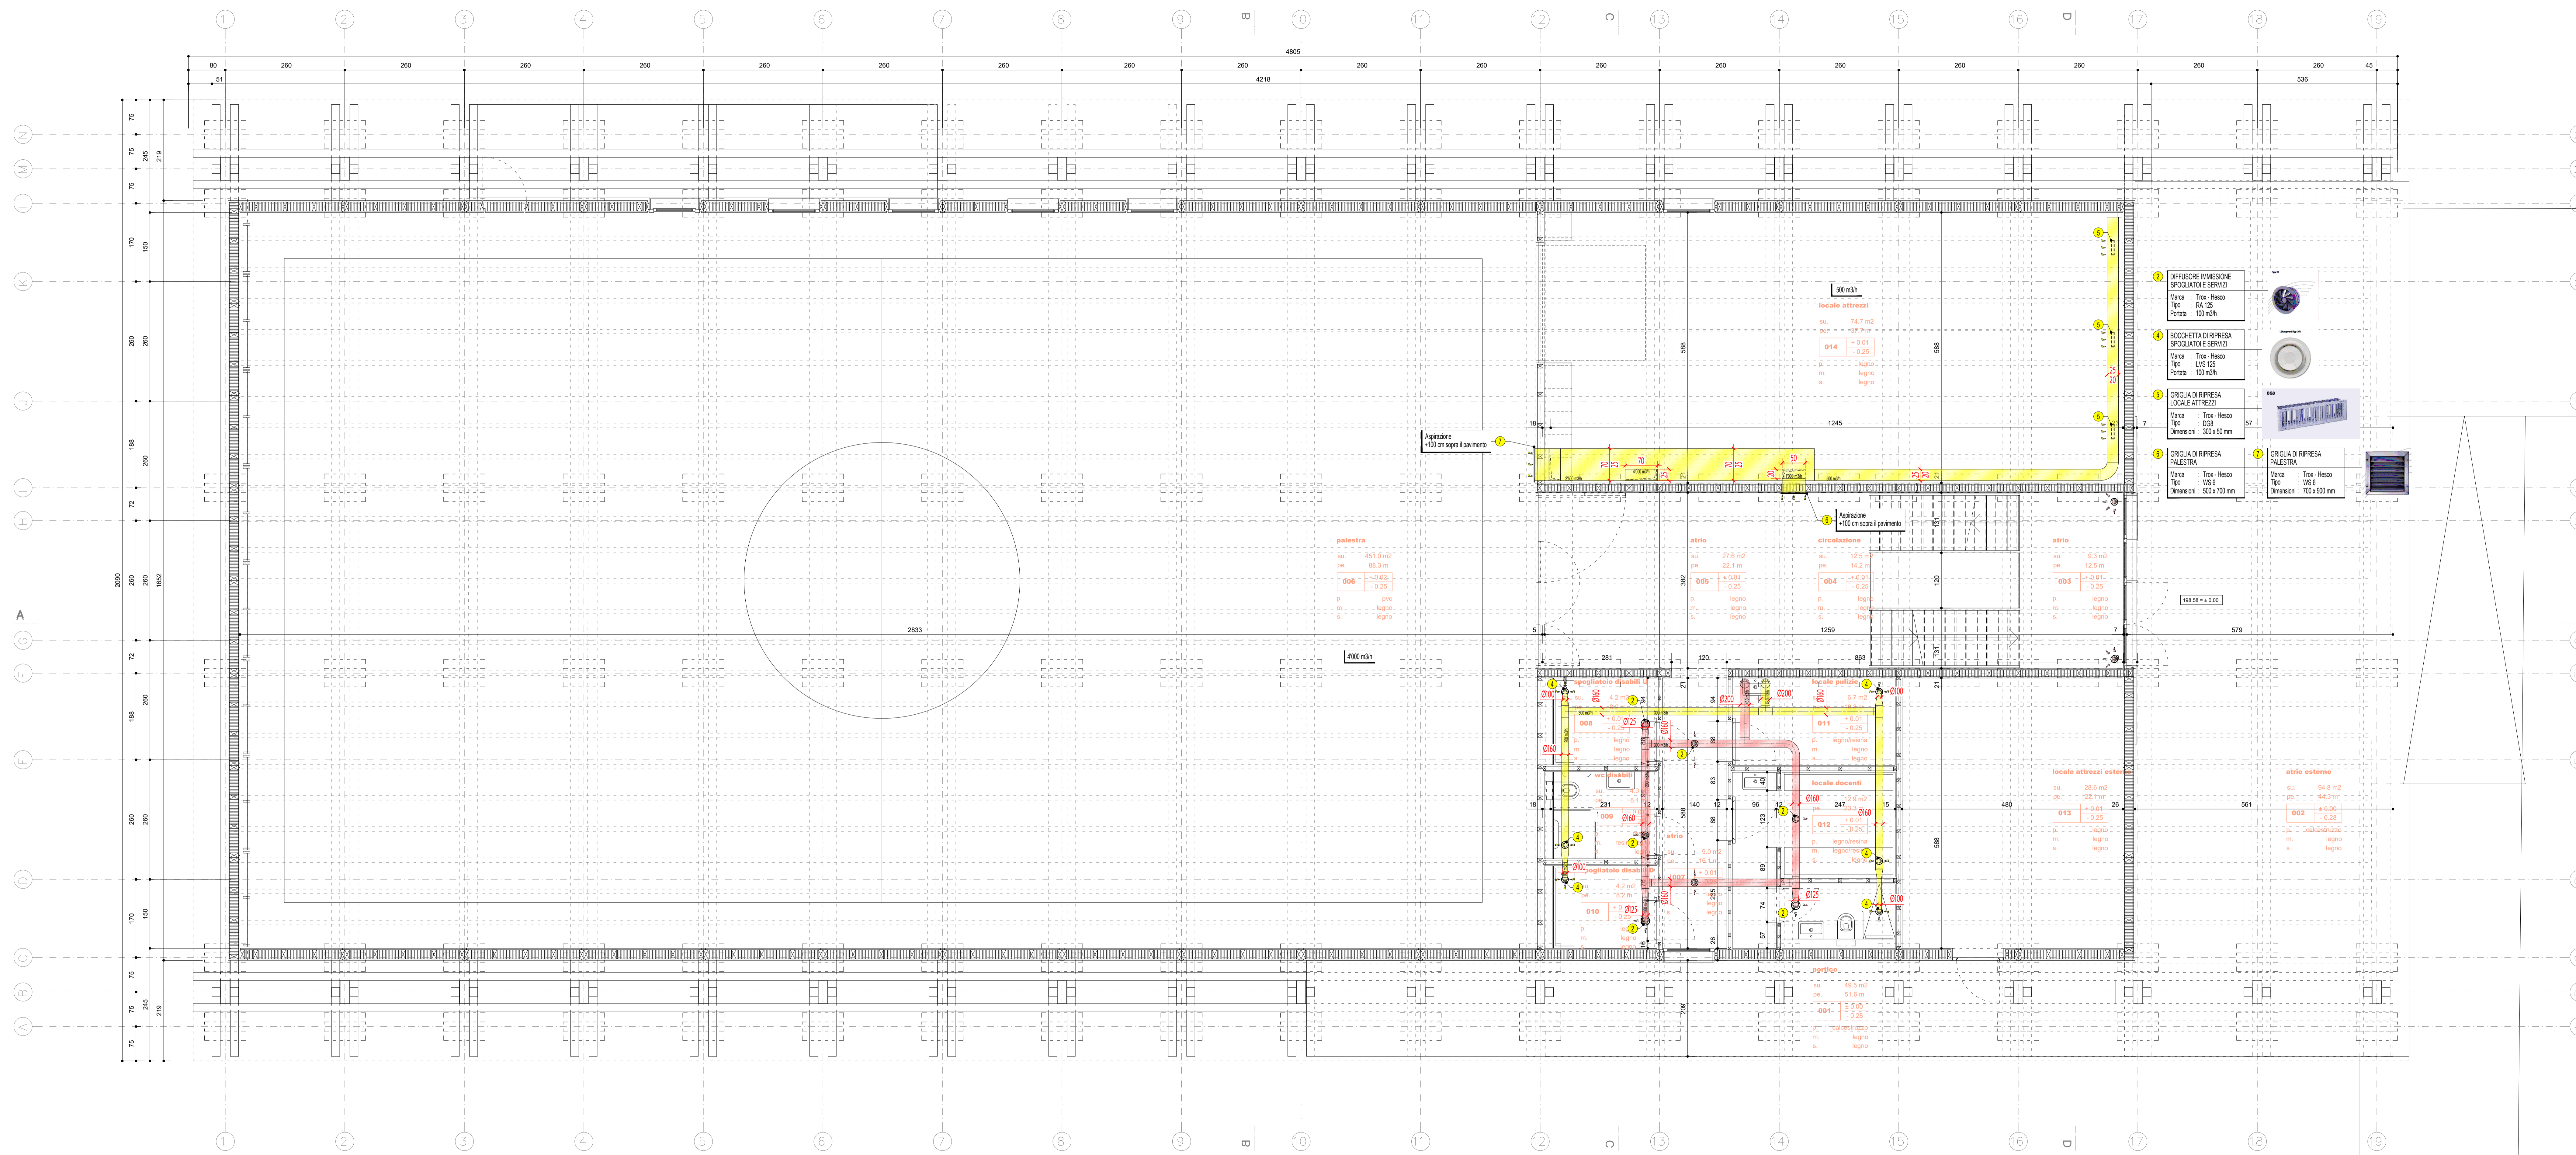

Data	Modifica
1	...
2	...
3	...
4	...

PIANO TERRA

2 DIFFUSORE MMISSIONE SPOGLIATO E SERVID

Marca : Trox - Henco
 Tipo : RA 125
 Portata : 100 m³/h

4 BOCCHETTA DI RIPRESA SPOGLIATO E SERVID

Marca : Trox - Henco
 Tipo : VUS 125
 Portata : 100 m³/h

5 GRIGLIA DI RIPRESA LOCALE ATTREZZI

Marca : Trox - Henco
 Tipo : DGR
 Dimensioni : 300 x 50 mm

6 GRIGLIA DI RIPRESA PALESTRA

Marca : Trox - Henco
 Tipo : VS 6
 Dimensioni : 500 x 700 mm

7 GRIGLIA DI RIPRESA PALESTRA

Marca : Trox - Henco
 Tipo : VS 6
 Dimensioni : 700 x 900 mm

paletta

su: 45,0 m²
 pe: 88,3 m
 Gob: +0,02
 p: -0,25
 m: legno
 s: legno

locale attrezzi

su: 74,7 m²
 pe: 137,7 m
 Gob: +0,01
 p: -0,25
 m: legno
 s: legno

atrio esterno

su: 94,8 m²
 pe: 143,1 m
 Gob: +0,00
 p: -0,28
 m: laterizi
 s: legno