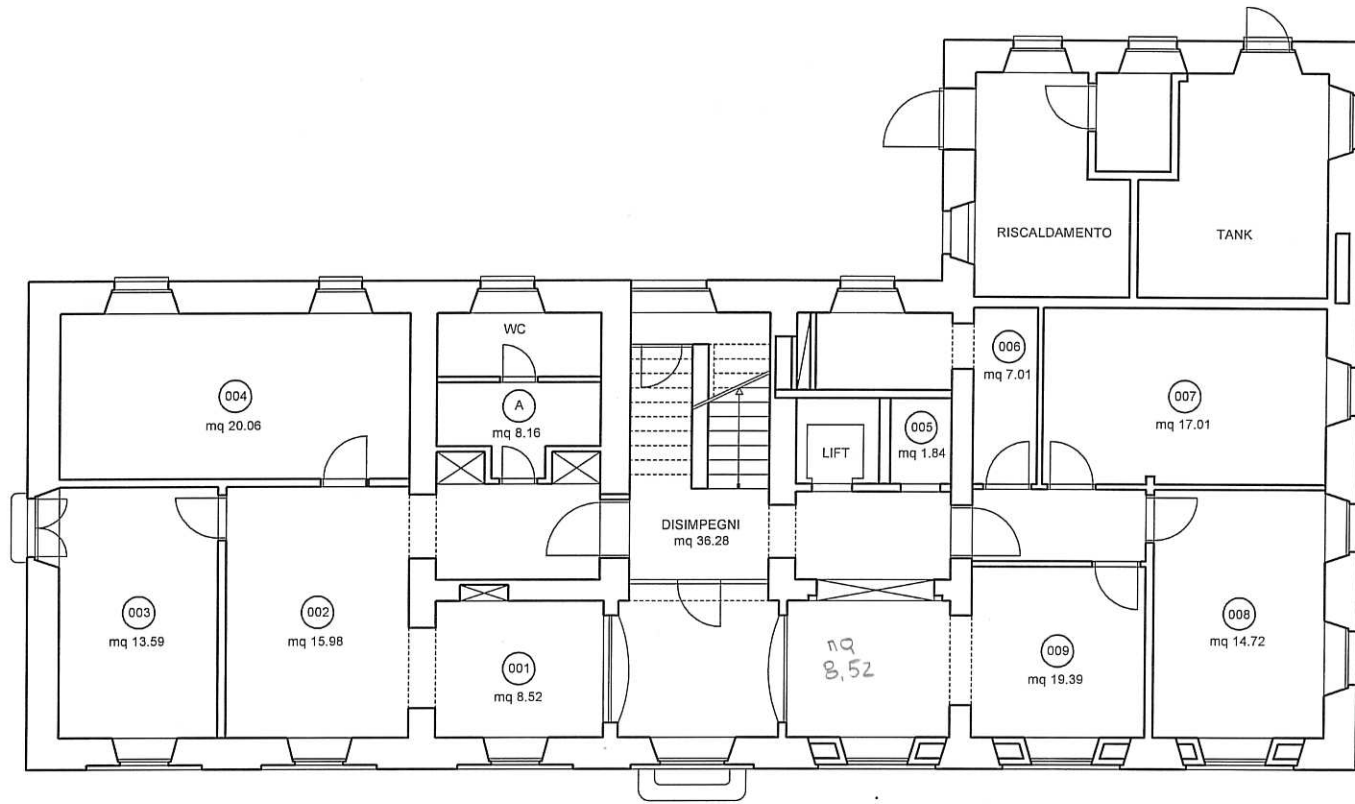

Oggetto	Stabile SSIC - Bellinzona				Oggetto N°	File N°	Piano N°
Nome Piano	Pianta piano terreno				Mappale	1098	Variante
Nome File	E4546_SL_PL_P00_00_100_001_61_1.dwg	Formato	Settore	Scala	Data	14.06.2010	Modifica
Disegnato	mz	Data	14.06.2010	42 x 29.7	00	1:100	0

Repubblica
 e Cantone
 Ticino

PIANTA PIANO TERRENO