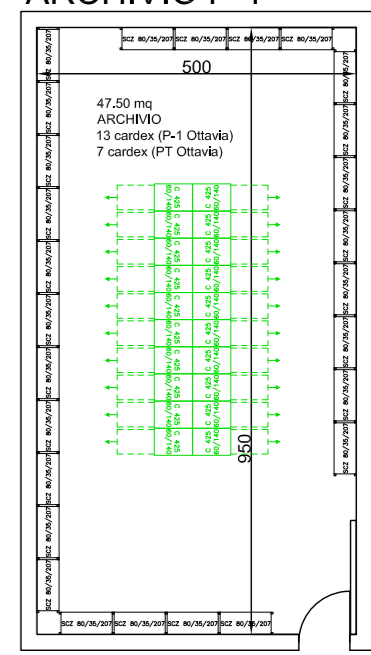

ARCHIVIO P-1

- -MOBILIO NUOVO
- -MOBILIO DA RECUPERARE
- -ARCHIVIO ATTIVO
- -ARMADI ESISTENTI IN LOCO