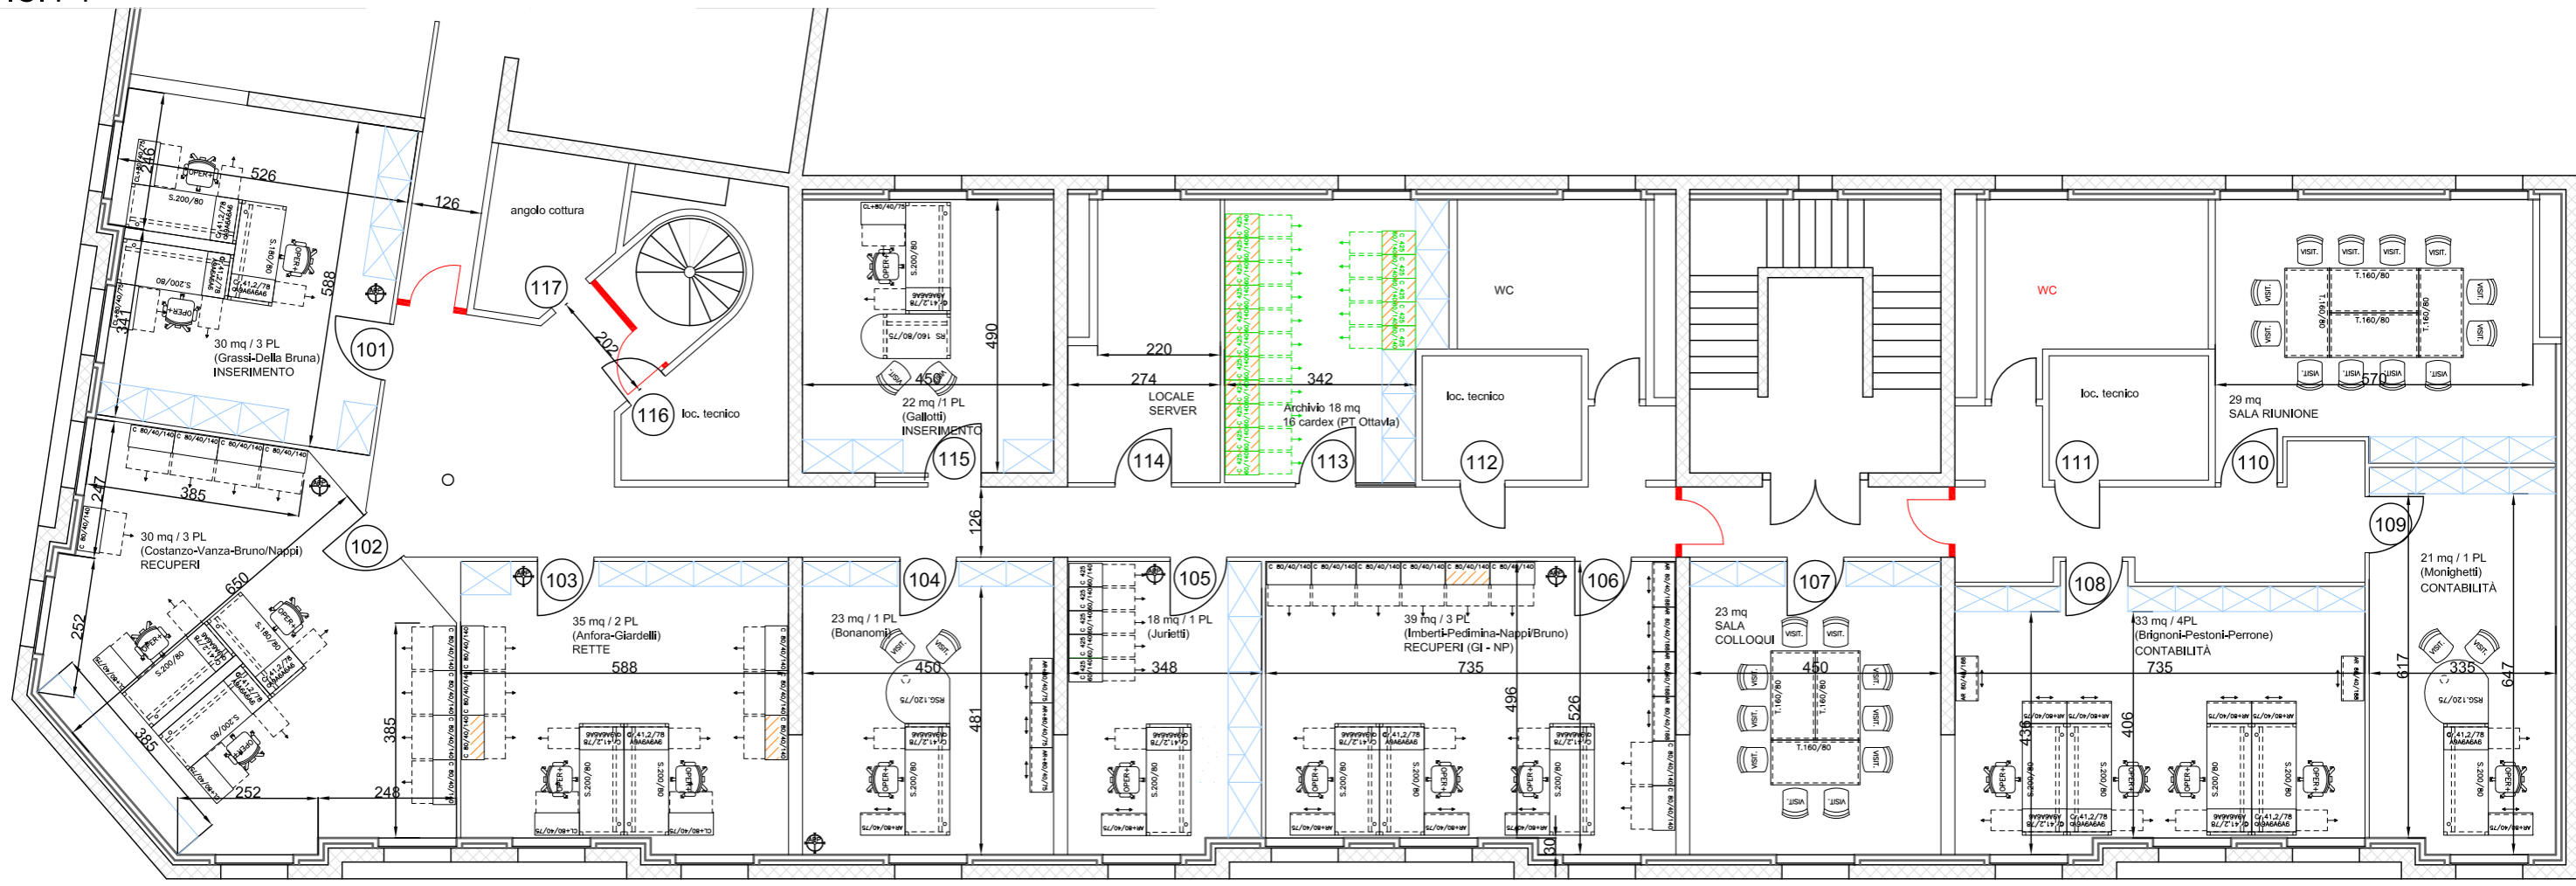

Oggetto	Stabile Cometas - Potenziamento USSI				Oggetto N°	File N°	Piano N°
Nome Piano	pianta piano primo				E	001	002
Nome File	E_SL_PI_P1_00_100_001_32_1.dwg	Formato	Settore	Scala	Mappale	Data	Variante
Disegnato	VS/CC/LF	Data	13.03.2018	42 x 29.7	705	05.09.2018	1
				00	fuori scala		3

Dipartimento delle finanze e dell'economia
Sezione della logistica
Via del Carmagnola 7
6500 Bellinzona
t +41 (0)91 814 77 11
f +41 (0)91 814 77 19
e-mail : dfe-sl@ti.ch
web : www.ti.ch/DFE/DR/SL

Repubblica
e Cantone
Ticino

UFFICI P1