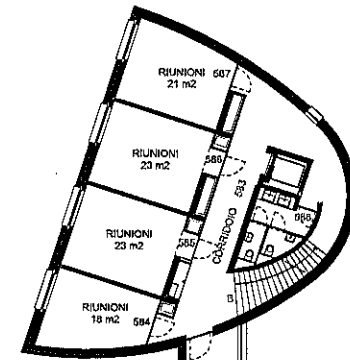

Dipartimento delle finanze e dell'economia
Sezione della logistica
Via del Carmagnola 7
6500 Bellinzona
t +41 (0)91 814 77 11
f +41 (0)91 814 77 19
e-mail : dfe-sl@ti.ch
web : www.ti.ch/DFE/DR/SL

Repubblica
e Cantone
Ticino

Oggetto					Oggetto N°	Filo N°	Plano N°
STABILE AMM. 3 - BELLINZONA					E4055	360	70/360
Nome Piano					Mappale	Variante	
PIANO PER SEGNALETICA 5° PIANO					4616 RFD	1	
Nome File		Formato	Settore	Scala	Data	Modifica	
Disegnato	S. Snozzi G.	Data	04.02.2013	A3	AI + All + B	1:250	04.02.2013
Approvato	G. Groisman	Data	04.02.2013				0

Nome Studio

Logo Studio

Comunità di lavoro Architetti
Luigi Snozzi, Sabina Snozzi Groisman e Gustavo Groisman
c/o Studio d'architettura Snozzi Groisman & Groisman
via S. Francini 2A - 6600 Locarno
Tel: 091 752 15 25 - Fax: 091 751 60 59

blocco B