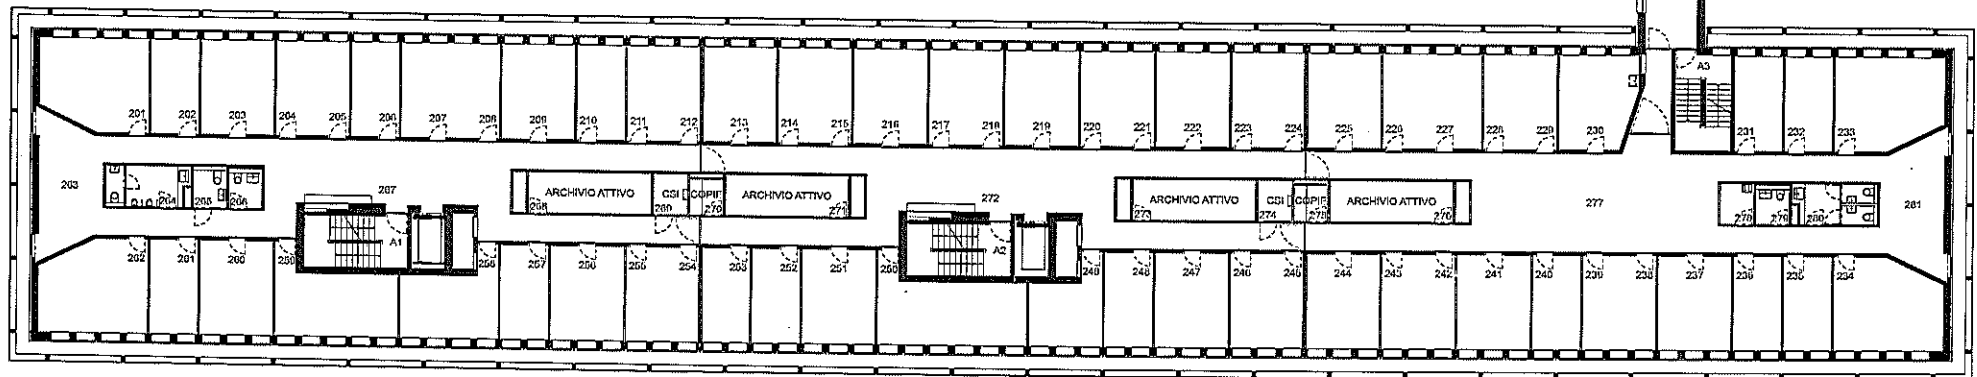

Oggetto				Oggetto N°	Filo N°	Plano N°
STABILE AMM. 3 - BELLINZONA				E4055	357	70/357
Nome Piano				Mappale	Variante	
PIANO PER SEGNALETICA 2° PIANO				4616 RFD	1	
Nome Filo	Formato	Sottoro	Scala	Data	Modifica	
Disegnato Approvato	S. Snozzi G. G. Grosman	Data 04.02.2013 Data 04.02.2013	A3	AI + AII + B 1:250	04.02.2013	0

blocco A

blocco B