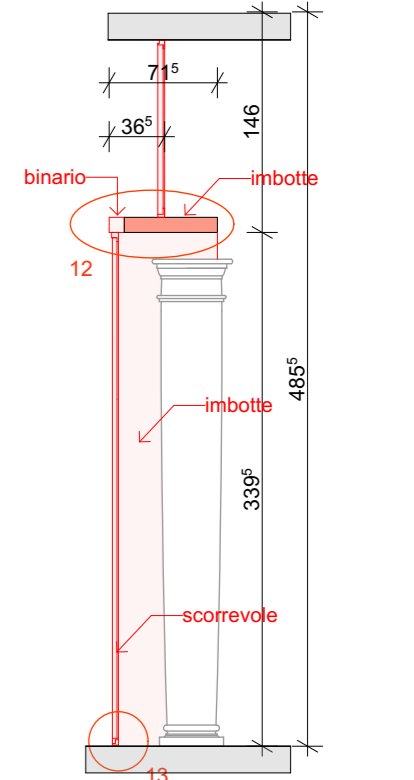

Oggetto	MUSEO CANTONALE D'ARTE Lugano				Oggetto N°	E2085	File N°	004	Piano N°	A1
Nome Piano	ESISTENTE SERRAMENTO - DEMOLIZIONI				Mappale	302			Variante	0
Nome File	E2085_A1_PI_PA1_150_001_51_1.dwg		Formato	21 x 29.7	Settore	--	Scala	1:50	Data	11.02.2019
Disegnato	FL	Data	11.02.2019					Modifica	0	
Approvato	--	Data	--							

PIANTA

Oggetto	MUSEO CANTONALE D'ARTE Lugano				Oggetto N°	E2085	File N°	004	Piano N°	A2
Nome Piano	PROGETTO NUOVO SERRAMENTO				Mappale	302			Variante	0
Nome File	E2085_A1_PI_PA1_150_001_51_1.dwg		Formato	21 x 29.7	Settore	--	Scala	1:50	Data	11.02.2019
Disegnato	FL	Data	11.02.2019							Modifica
Approvato	--	Data	--							0

Oggetto	MUSEO CANTONALE D'ARTE Lugano			Oggetto N°	E2085	File N°	004	Piano N°	A3
Nome Piano	SCHEMI DI DETTAGLIO SERRAMENTO			Mappale	302	Variante	0		
Nome File	E2085_A1_PL_PA1_150_001_51_1.dwg	Formato	Settore	Scala	Data	Modifica			
Disegnato	FL	Data	11.02.2019	21 x 29.7	--	1:5	11.02.2019	0	
Approvato	--	Data	--						