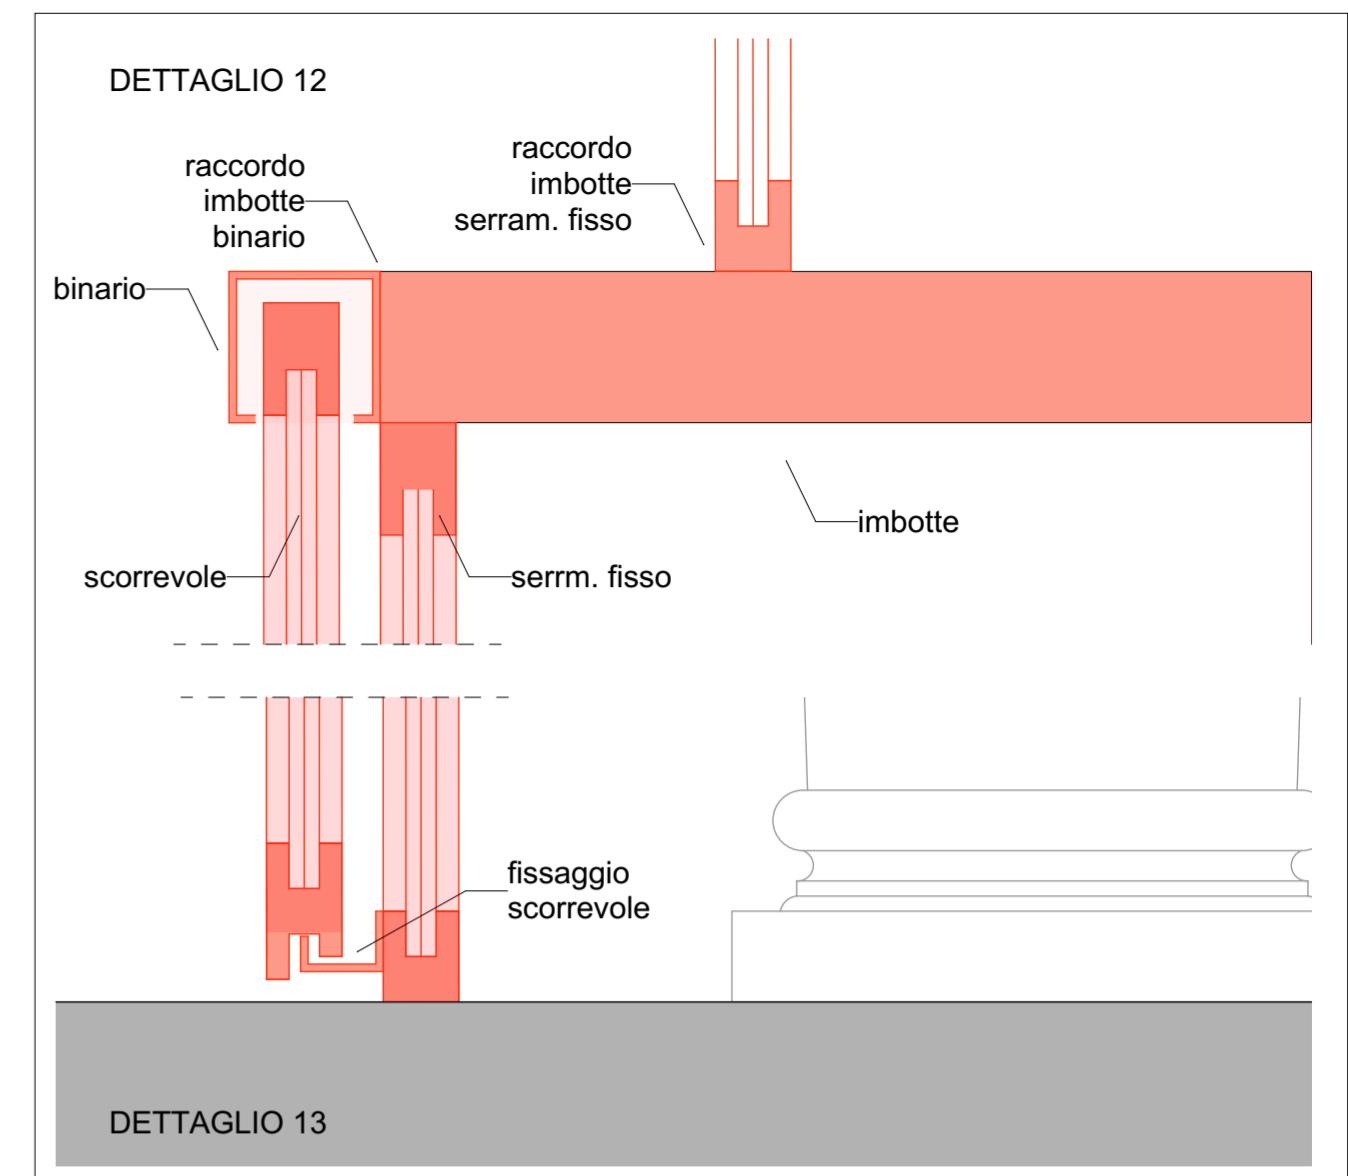

Oggetto	MUSEO CANTONALE D'ARTE Lugano			Oggetto N°	E2085	File N°	004	Piano N°	A3
Nome Piano	SCHEMI DI DETTAGLIO SERRAMENTO			Mappale	302	Variante	0		
Nome File	E2085_A1_PL_PA1_150_001_51_1.dwg	Formato	Settore	Scala	Data	Modifica			
Disegnato	FL	Data	11.02.2019	21 x 29.7	--	1:5	11.02.2019	0	
Approvato	--	Data	--						

NUOVO

SEZIONE 2