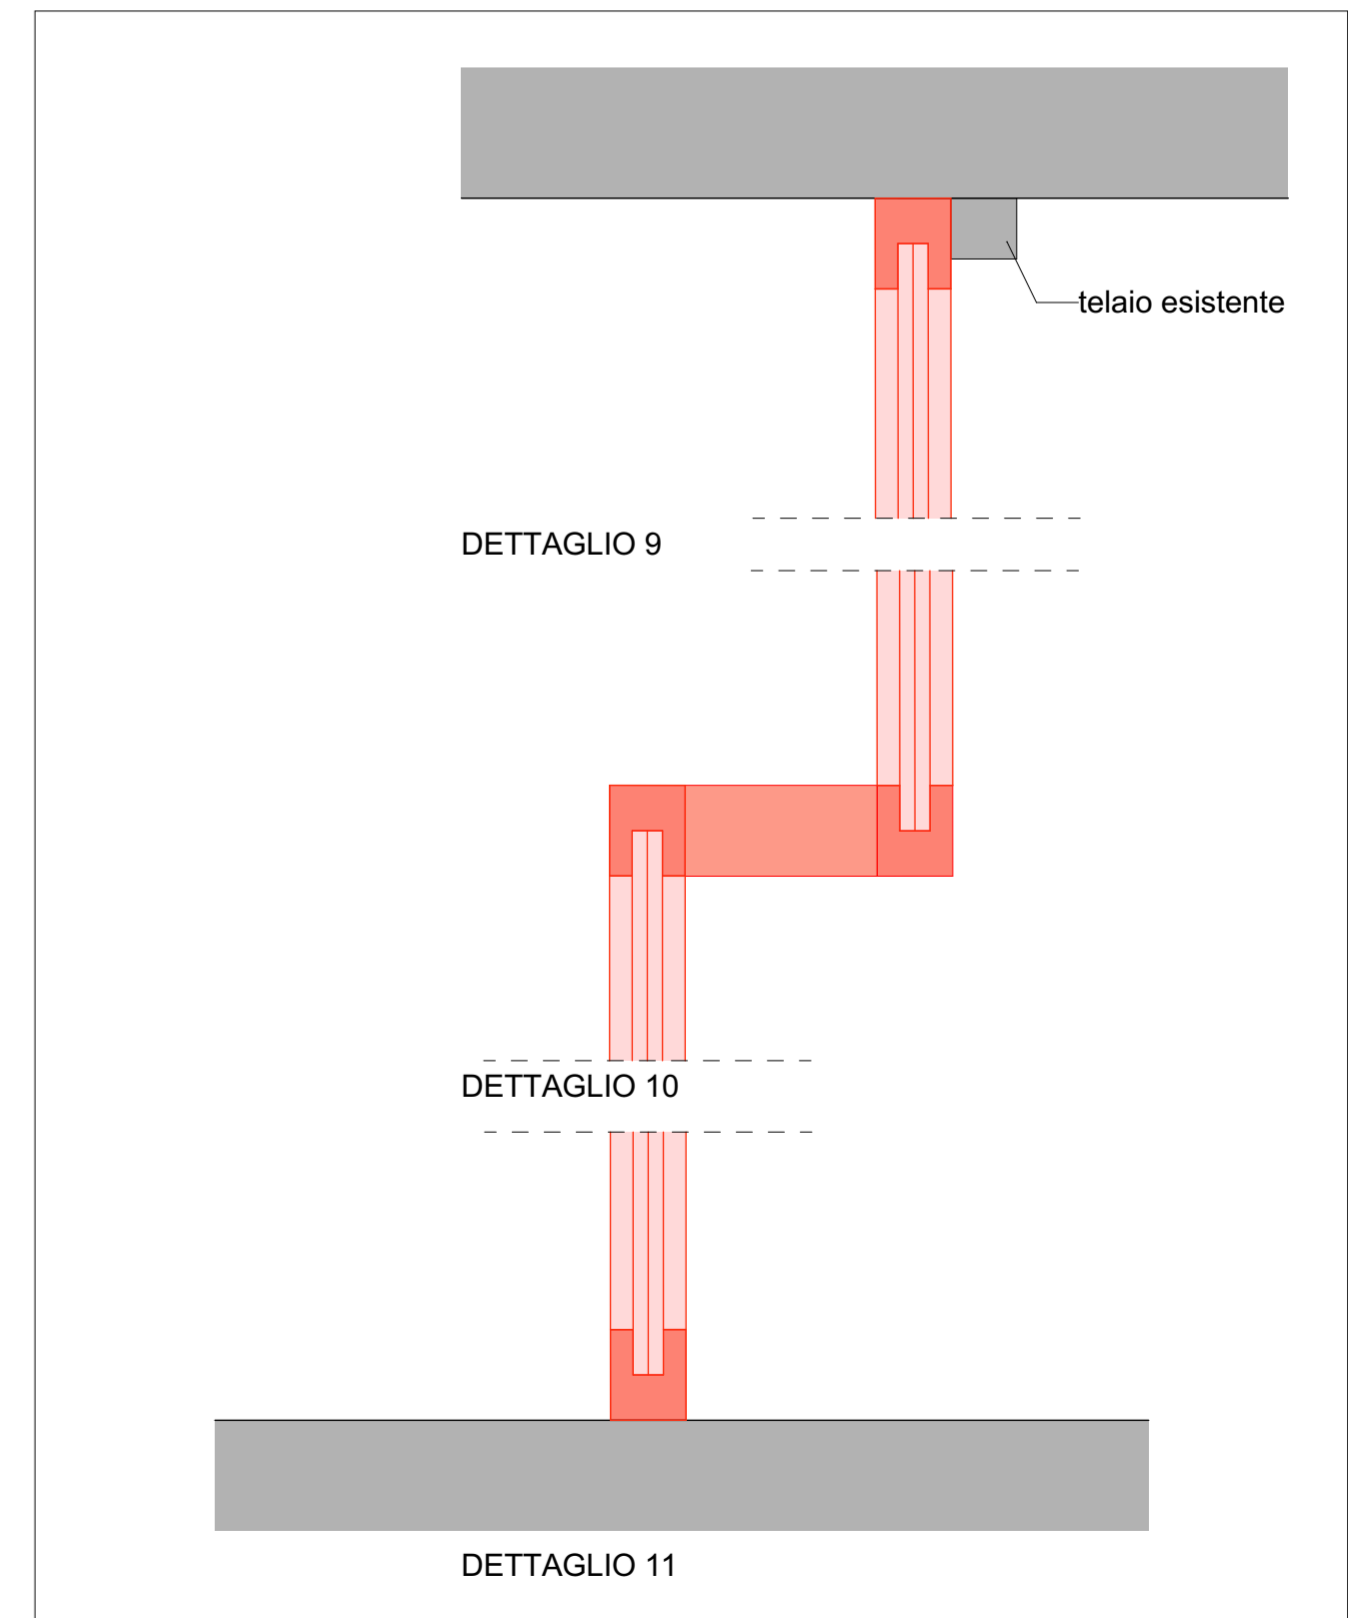

Oggetto	MUSEO CANTONALE D'ARTE Lugano				Oggetto N°	E2085	File N°	004	Piano N°	A1
Nome Piano	ESISTENTE SERRAMENTO - DEMOLIZIONI				Mappale	302			Variante	0
Nome File	E2085_A1_PI_PA1_150_001_51_1.dwg		Formato	21 x 29.7	Settore	--	Scala	1:50	Data	11.02.2019
Disegnato	FL	Data	11.02.2019					Modifica	0	
Approvato	--	Data	--							

PIANTA

Oggetto	MUSEO CANTONALE D'ARTE Lugano				Oggetto N°	E2085	File N°	004	Piano N°	A2
Nome Piano	PROGETTO NUOVO SERRAMENTO				Mappale	302			Variante	0
Nome File	E2085_A1_PI_PA1_150_001_51_1.dwg		Formato	21 x 29.7	Settore	--	Scala	1:50	Data	11.02.2019
Disegnato	FL	Data	11.02.2019							Modifica
Approvato	--	Data	--							0

Oggetto	MUSEO CANTONALE D'ARTE Lugano			Oggetto N°	E2085	File N°	004	Piano N°	A3
Nome Piano	SCHEMI DI DETTAGLIO SERRAMENTO			Mappale	302	Variante	0		
Nome File	E2085_A1_PL_PA1_150_001_51_1.dwg	Formato	Settore	Scala	Data	Modifica			
Disegnato	FL	Data	11.02.2019	21 x 29.7	--	1:5	11.02.2019	0	
Approvato	--	Data	--						

 **NUOVO**

SEZIONE 2

SEZIONE 1

PIANTA