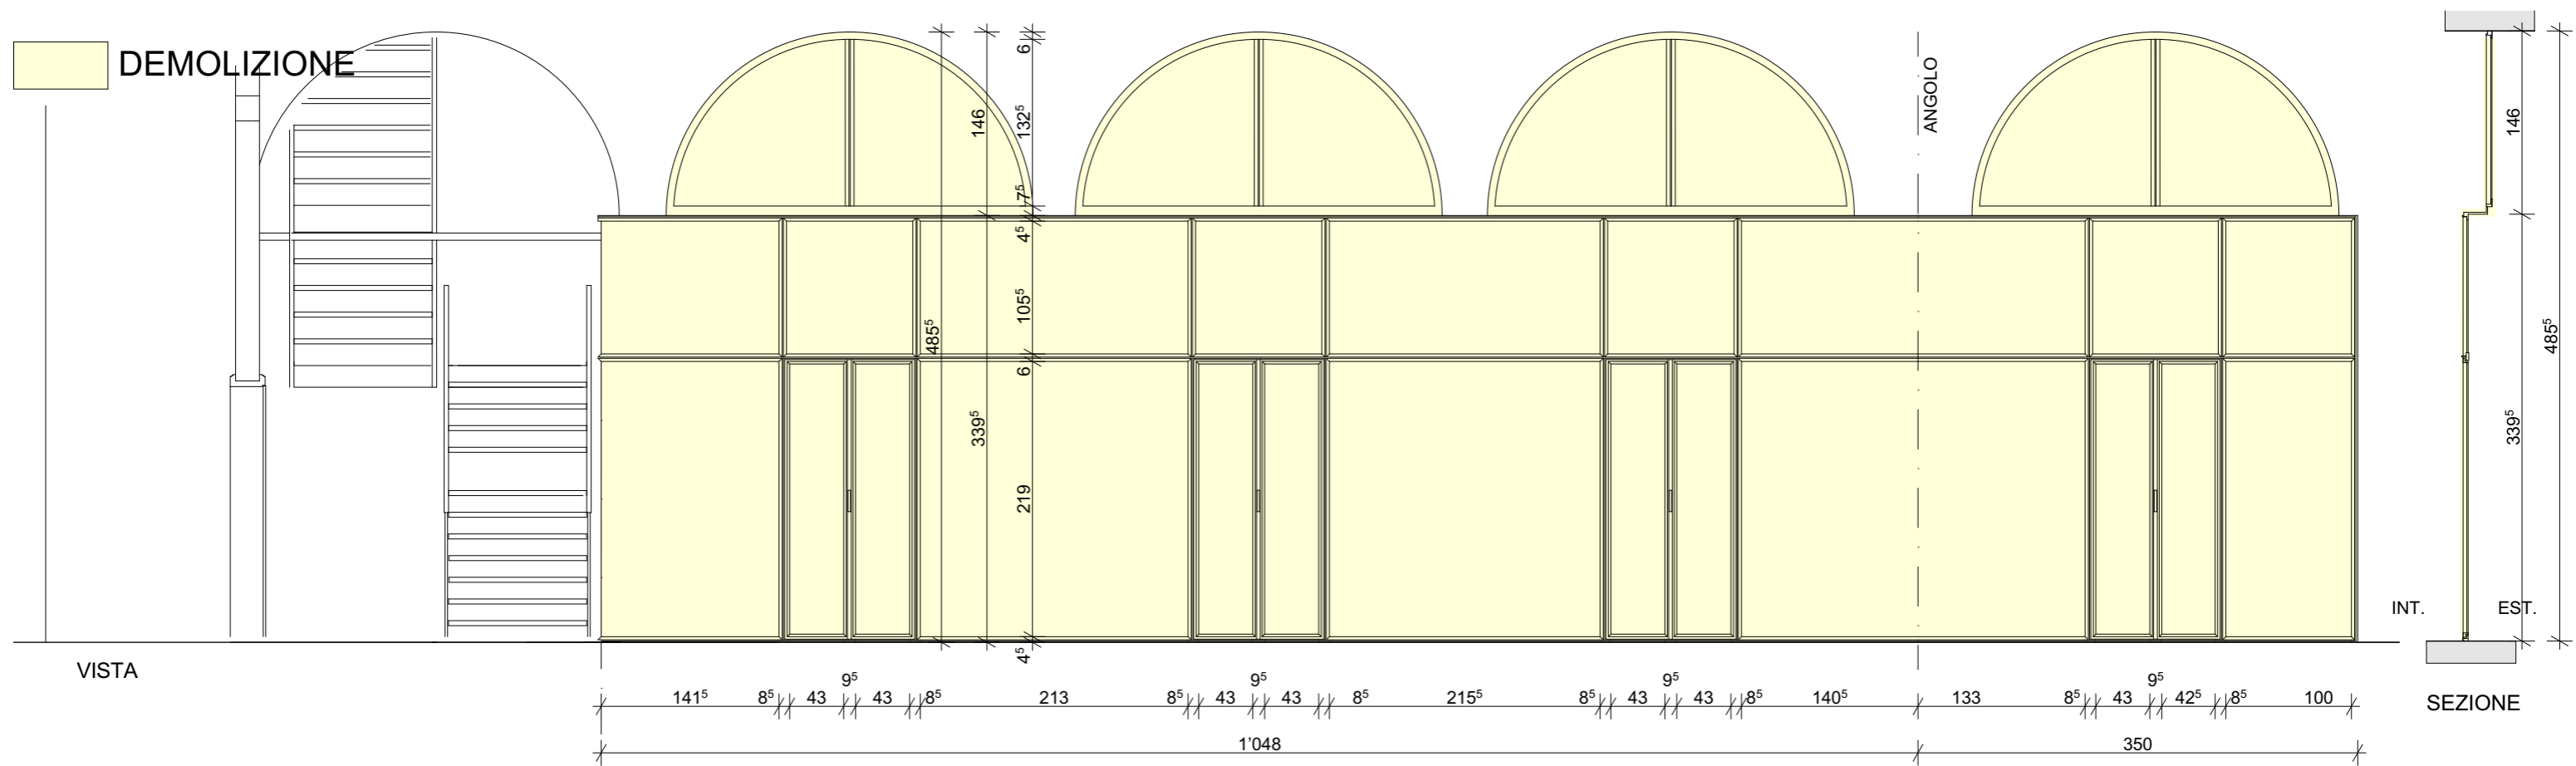

Oggetto	MUSEO CANTONALE D'ARTE Lugano				Oggetto N°	E2085	File N°	004	Piano N°	A1
Nome Piano	ESISTENTE SERRAMENTO - DEMOLIZIONI				Mappale	302			Variante	0
Nome File	E2085_A1_PI_PA1_150_001_51_1.dwg		Formato	21 x 29.7	Settore	--	Scala	1:50	Data	11.02.2019
Disegnato	FL	Data	11.02.2019					Modifica	0	
Approvato	--	Data	--							

PIANTA

Oggetto	MUSEO CANTONALE D'ARTE Lugano				Oggetto N°	E2085	File N°	004	Piano N°	A2
Nome Piano	PROGETTO NUOVO SERRAMENTO				Mappale	302			Variante	0
Nome File	E2085_A1_PI_PA1_150_001_51_1.dwg		Formato	21 x 29.7	Settore	--	Scala	1:50	Data	11.02.2019
Disegnato	FL	Data	11.02.2019							Modifica
Approvato	--	Data	--							0

Oggetto	MUSEO CANTONALE D'ARTE Lugano			Oggetto N°	E2085	File N°	004	Piano N°	A3
Nome Piano	SCHEMI DI DETTAGLIO SERRAMENTO			Mappale	302	Variante	0		
Nome File	E2085_A1_PL_PA1_150_001_51_1.dwg	Formato	Settore	Scala	Data	Modifica			
Disegnato	FL	Data	11.02.2019	21 x 29.7	--	1:5	11.02.2019	0	
Approvato	--	Data	--						