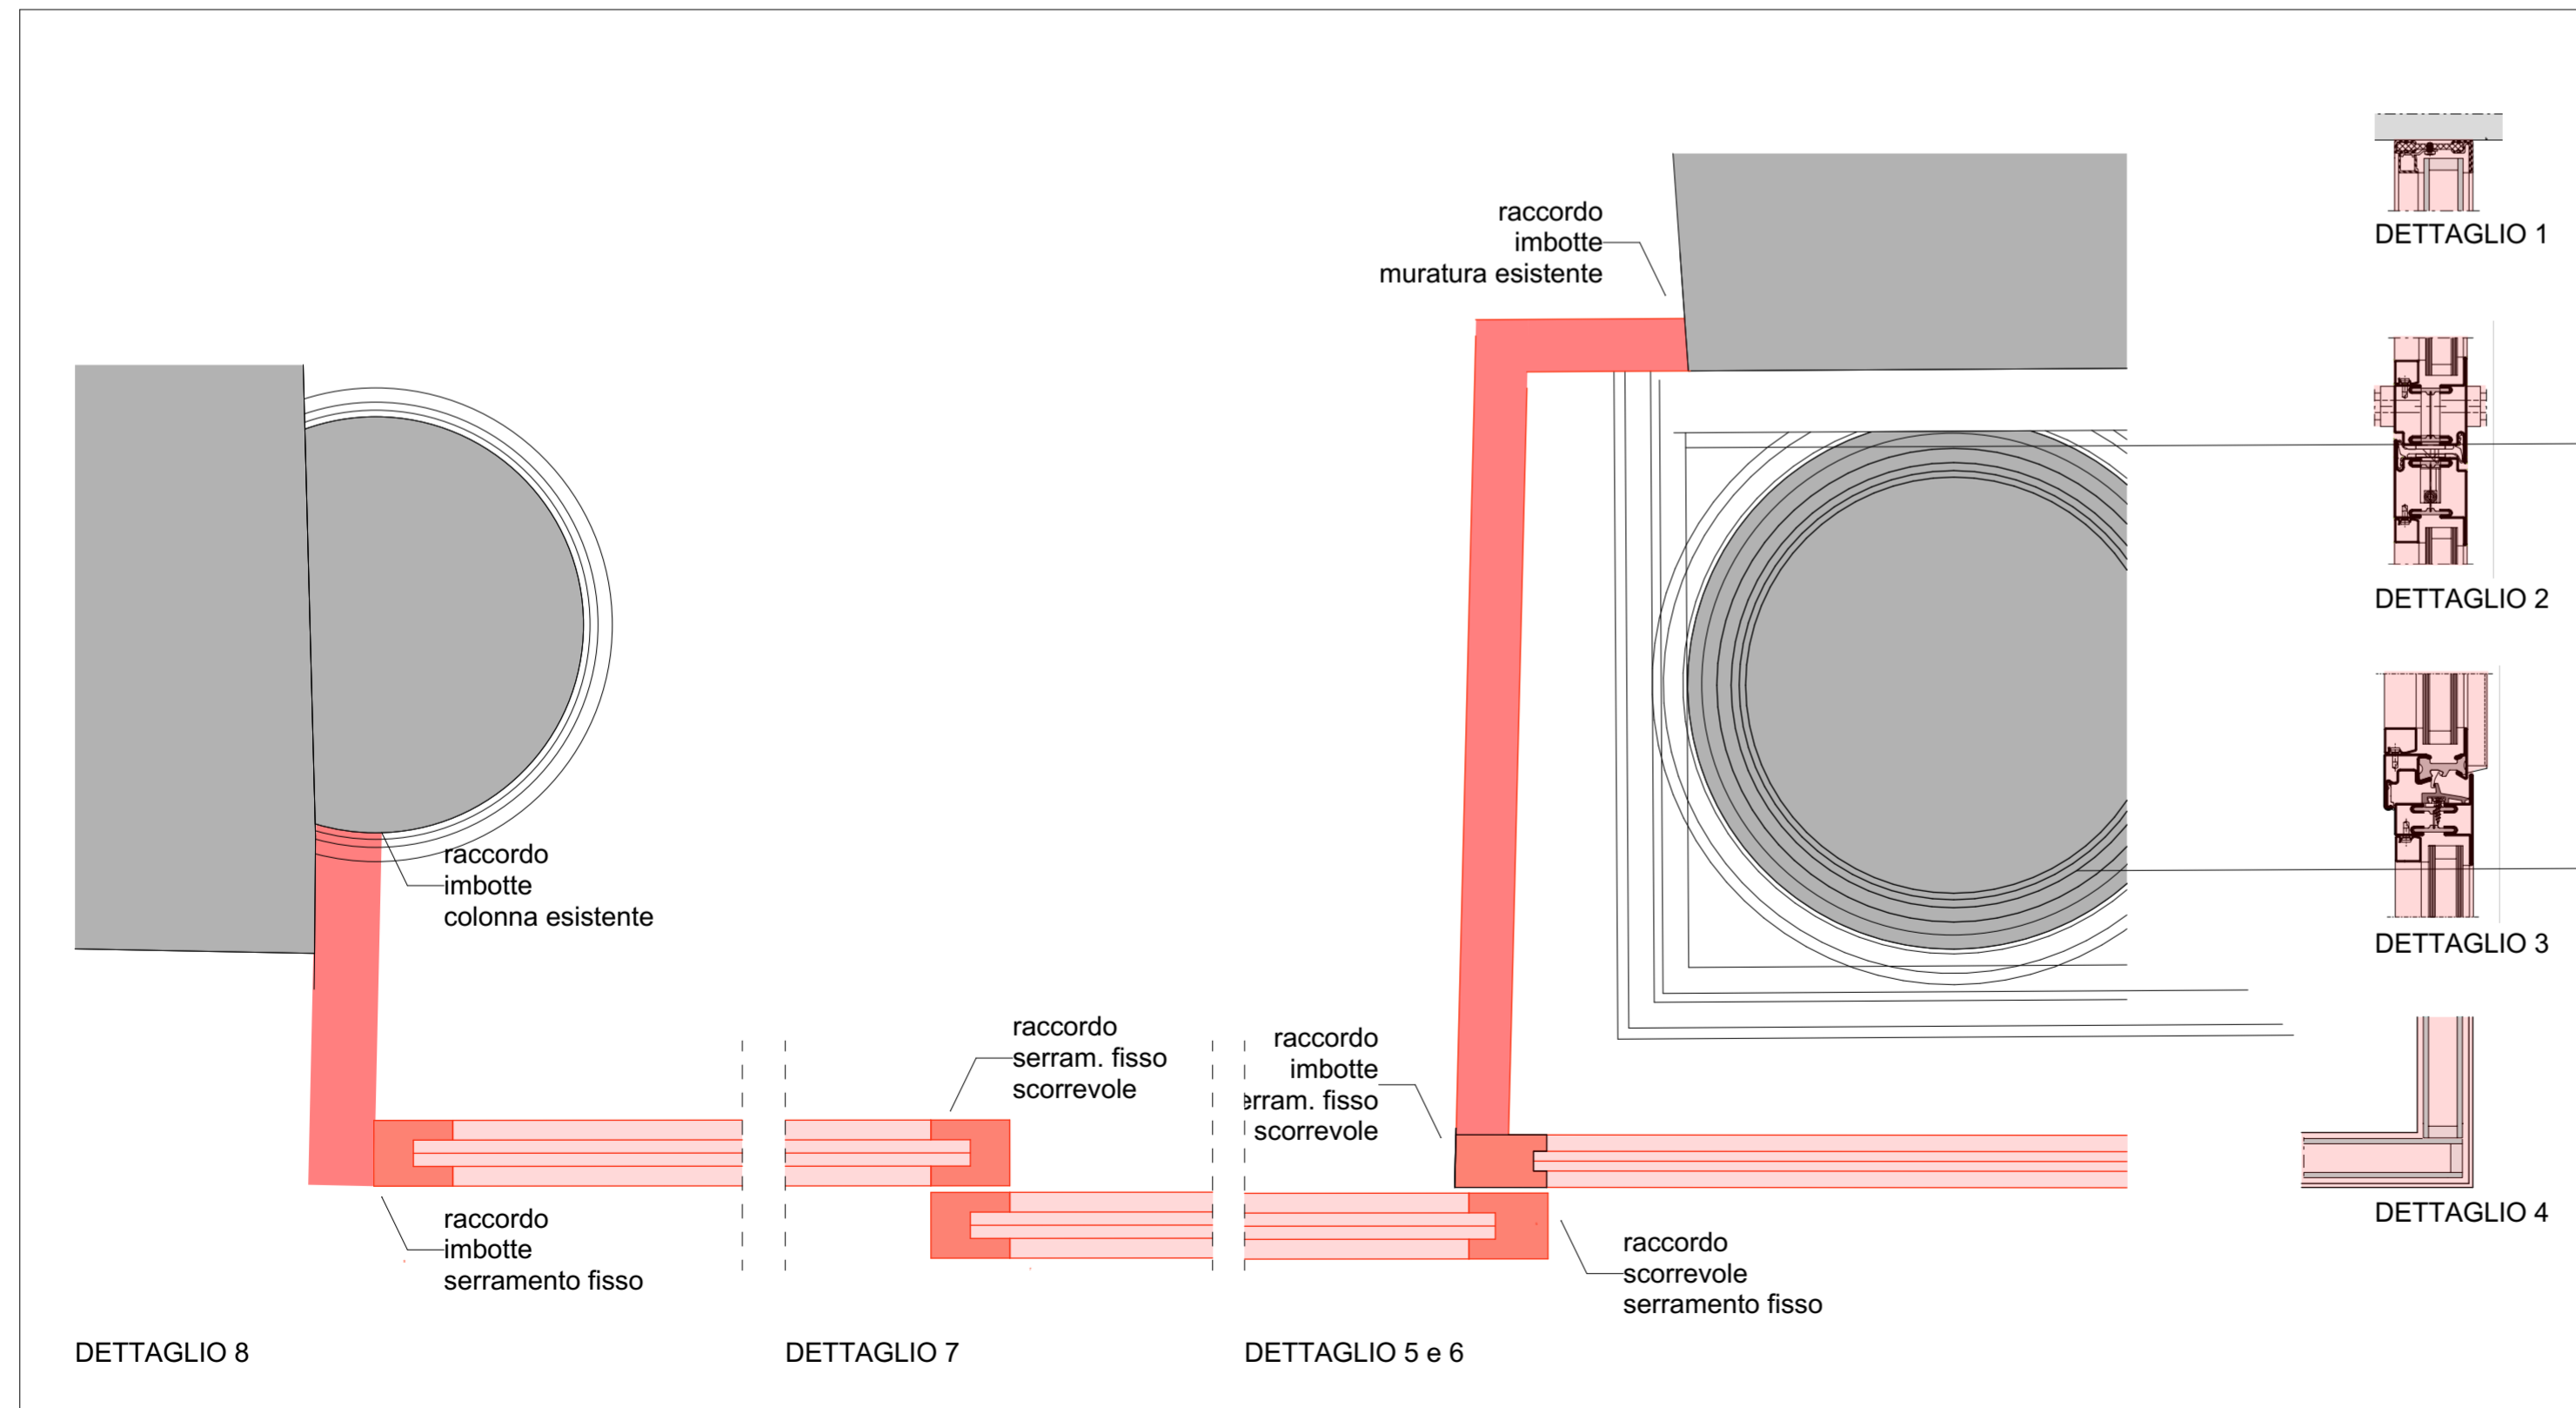

Oggetto	MUSEO CANTONALE D'ARTE Lugano				Oggetto N°	E2085	File N°	004	Piano N°	A1
Nome Piano	ESISTENTE SERRAMENTO - DEMOLIZIONI				Mappale	302			Variante	0
Nome File	E2085_A1_PI_PA1_150_001_51_1.dwg		Formato	21 x 29.7	Settore	--	Scala	1:50	Data	11.02.2019
Disegnato	FL	Data	11.02.2019					Modifica	0	
Approvato	--	Data	--							

PIANTA

Oggetto	MUSEO CANTONALE D'ARTE Lugano				Oggetto N°	E2085	File N°	004	Piano N°	A2
Nome Piano	PROGETTO NUOVO SERRAMENTO				Mappale	302			Variante	0
Nome File	E2085_A1_PI_PA1_150_001_51_1.dwg		Formato	21 x 29.7	Settore	--	Scala	1:50	Data	11.02.2019
Disegnato	FL	Data	11.02.2019							Modifica
Approvato	--	Data	--							0

Oggetto	MUSEO CANTONALE D'ARTE Lugano			Oggetto N°	E2085	File N°	004	Piano N°	A3
Nome Piano	SCHEMI DI DETTAGLIO SERRAMENTO			Mappale	302	Variante	0		
Nome File	E2085_A1_PL_PA1_150_001_51_1.dwg	Formato	Settore	Scala	Data	Modifica			
Disegnato	FL	Data	11.02.2019	21 x 29.7	--	1:5	11.02.2019	0	
Approvato	--	Data	--						

 **NUOVO**

SEZIONE 2

SEZIONE 1

PIANTA