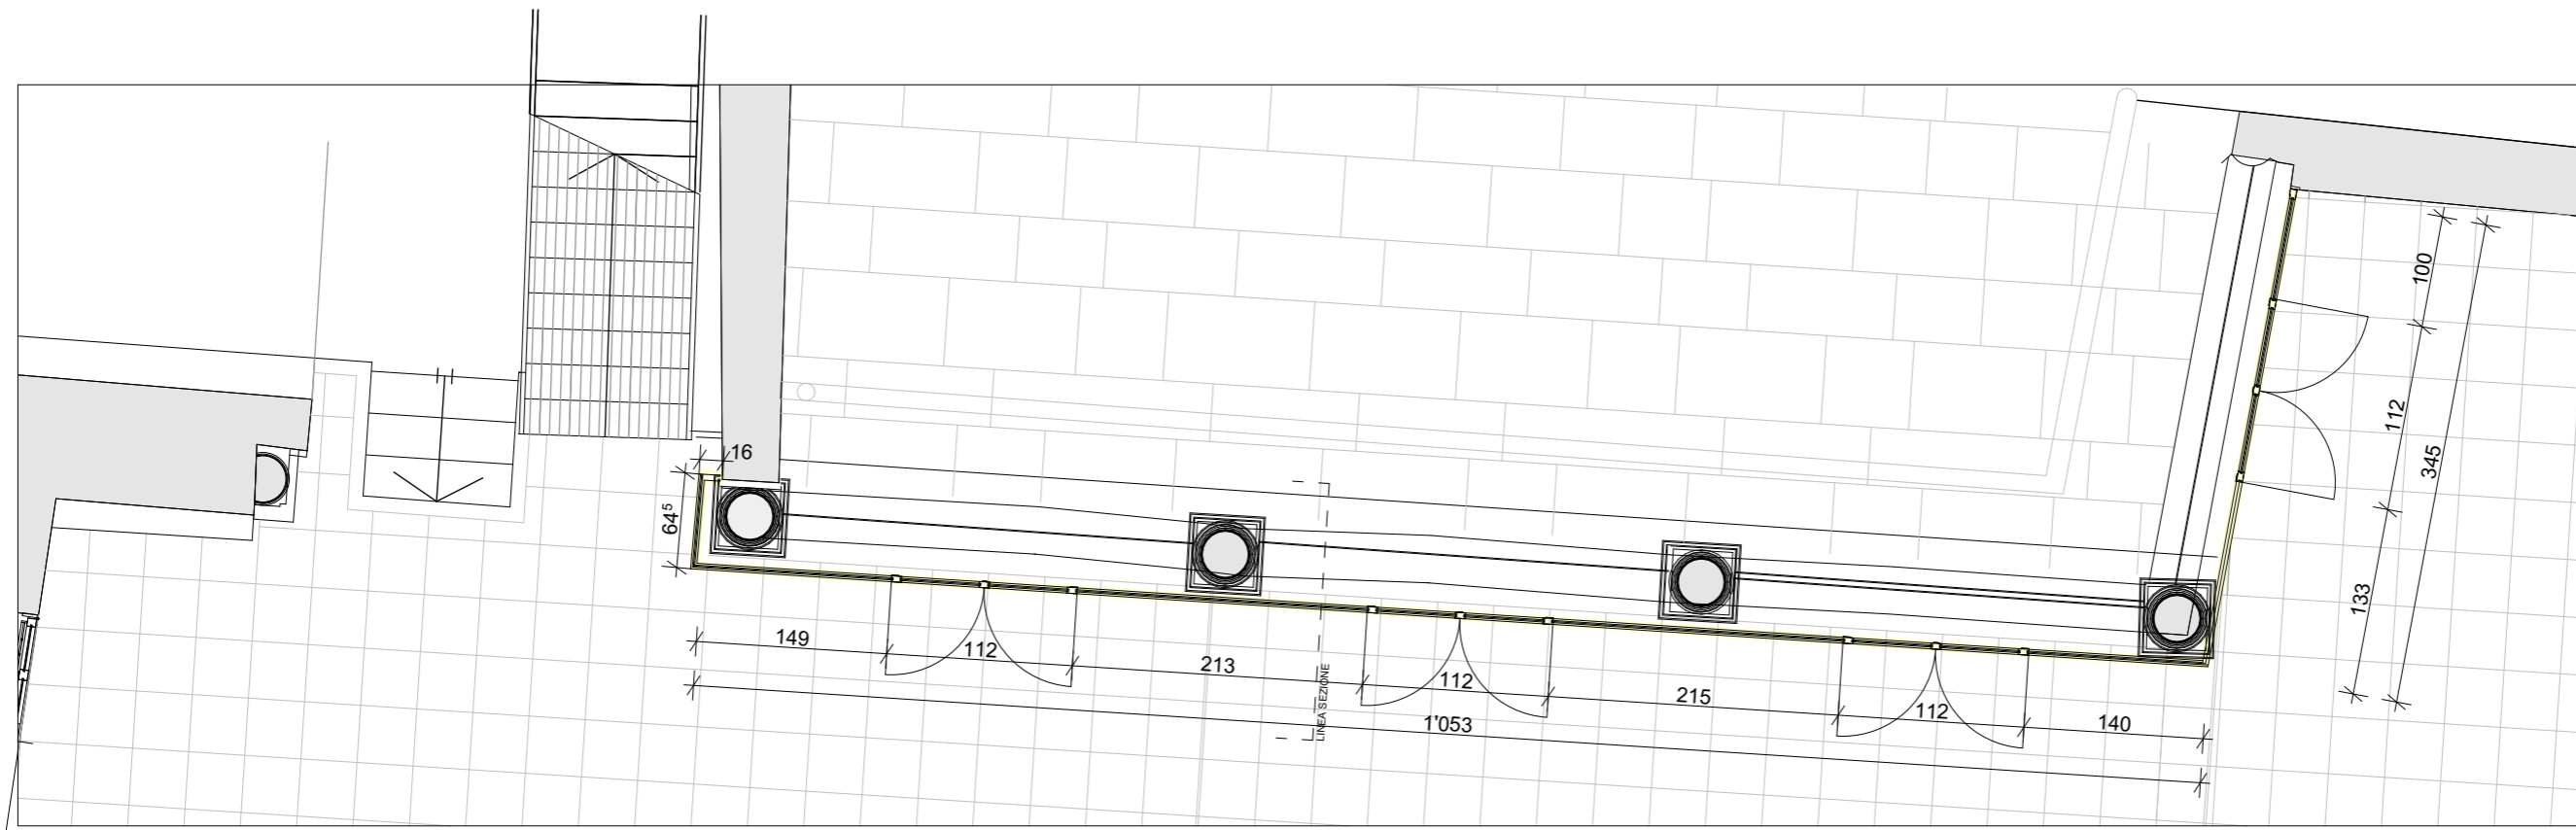

Oggetto	MUSEO CANTONALE D'ARTE Lugano				Oggetto N°	E2085	File N°	004	Piano N°	A1
Nome Piano	ESISTENTE SERRAMENTO - DEMOLIZIONI				Mappale	302			Variante	0
Nome File	E2085_A1_PI_PA1_150_001_51_1.dwg		Formato	21 x 29.7	Settore	--	Scala	1:50	Data	11.02.2019
Disegnato	FL	Data	11.02.2019					Modifica	0	
Approvato	--	Data	--							

PIANTA

Oggetto	MUSEO CANTONALE D'ARTE Lugano				Oggetto N°	E2085	File N°	004	Piano N°	A2
Nome Piano	PROGETTO NUOVO SERRAMENTO				Mappale	302			Variante	0
Nome File	E2085_A1_PI_PA1_150_001_51_1.dwg		Formato	21 x 29.7	Settore	--	Scala	1:50	Data	11.02.2019
Disegnato	FL	Data	11.02.2019							Modifica
Approvato	--	Data	--							0

Oggetto	MUSEO CANTONALE D'ARTE Lugano			Oggetto N°	E2085	File N°	004	Piano N°	A3
Nome Piano	SCHEMI DI DETTAGLIO SERRAMENTO			Mappale	302	Variante	0		
Nome File	E2085_A1_PL_PA1_150_001_51_1.dwg	Formato	Settore	Scala	Data	Modifica			
Disegnato	FL	Data	11.02.2019	21 x 29.7	--	1:5	11.02.2019	0	
Approvato	--	Data	--						

 **NUOVO**

SEZIONE 2

SEZIONE 1

PIANTA