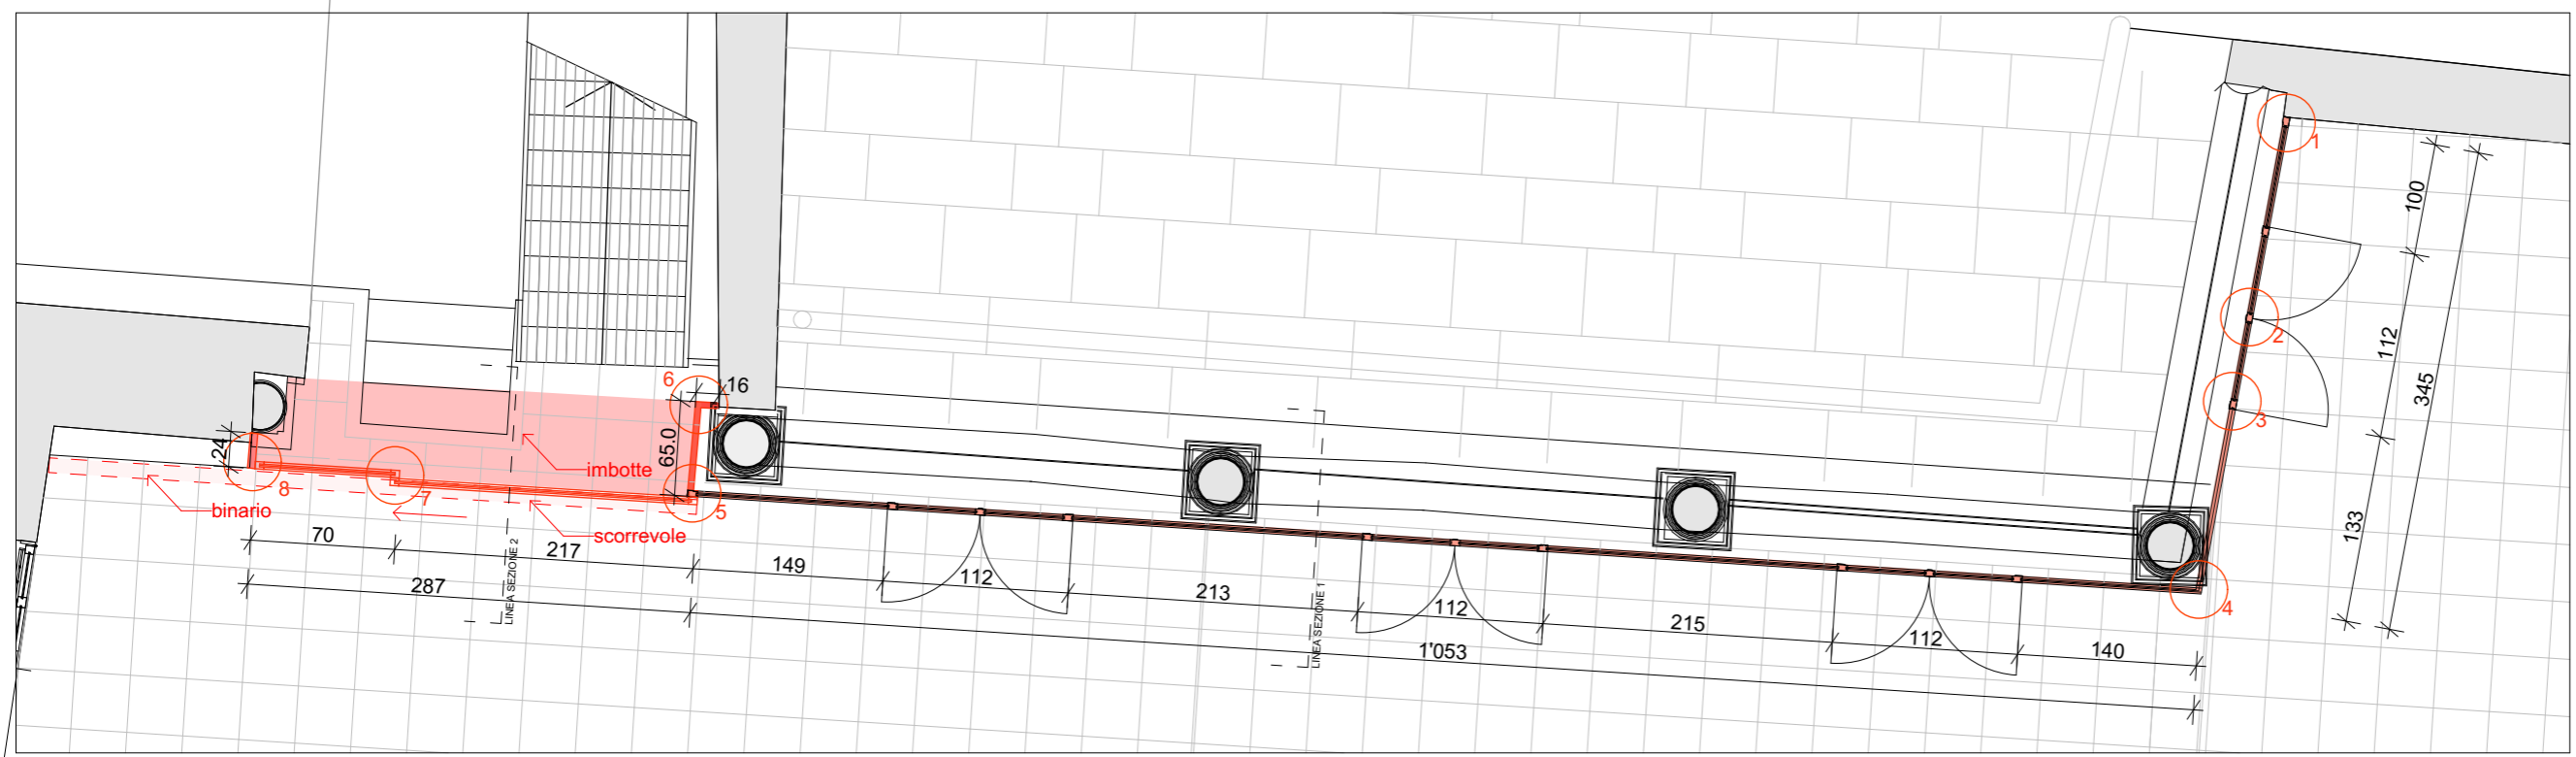

Oggetto	MUSEO CANTONALE D'ARTE Lugano				Oggetto N°	E2085	File N°	004	Piano N°	A1
Nome Piano	ESISTENTE SERRAMENTO - DEMOLIZIONI				Mappale	302			Variante	0
Nome File	E2085_A1_PI_PA1_150_001_51_1.dwg		Formato	21 x 29.7	Settore	--	Scala	1:50	Data	11.02.2019
Disegnato	FL	Data	11.02.2019					Modifica	0	
Approvato	--	Data	--							

PIANTA

Oggetto	MUSEO CANTONALE D'ARTE Lugano				Oggetto N°	E2085	File N°	004	Piano N°	A2
Nome Piano	PROGETTO NUOVO SERRAMENTO				Mappale	302			Variante	0
Nome File	E2085_A1_PI_PA1_150_001_51_1.dwg		Formato	21 x 29.7	Settore	--	Scala	1:50	Data	11.02.2019
Disegnato	FL	Data	11.02.2019							Modifica
Approvato	--	Data	--							0

Oggetto	MUSEO CANTONALE D'ARTE Lugano			Oggetto N°	E2085	File N°	004	Piano N°	A3
Nome Piano	SCHEMI DI DETTAGLIO SERRAMENTO			Mappale	302	Variante	0		
Nome File	E2085_A1_PL_PA1_150_001_51_1.dwg	Formato	Settore	Scala	Data	Modifica			
Disegnato	FL	Data	11.02.2019	21 x 29.7	--	1:5	11.02.2019	0	
Approvato	--	Data	--						

 **NUOVO**

SEZIONE 2

SEZIONE 1

PIANTA