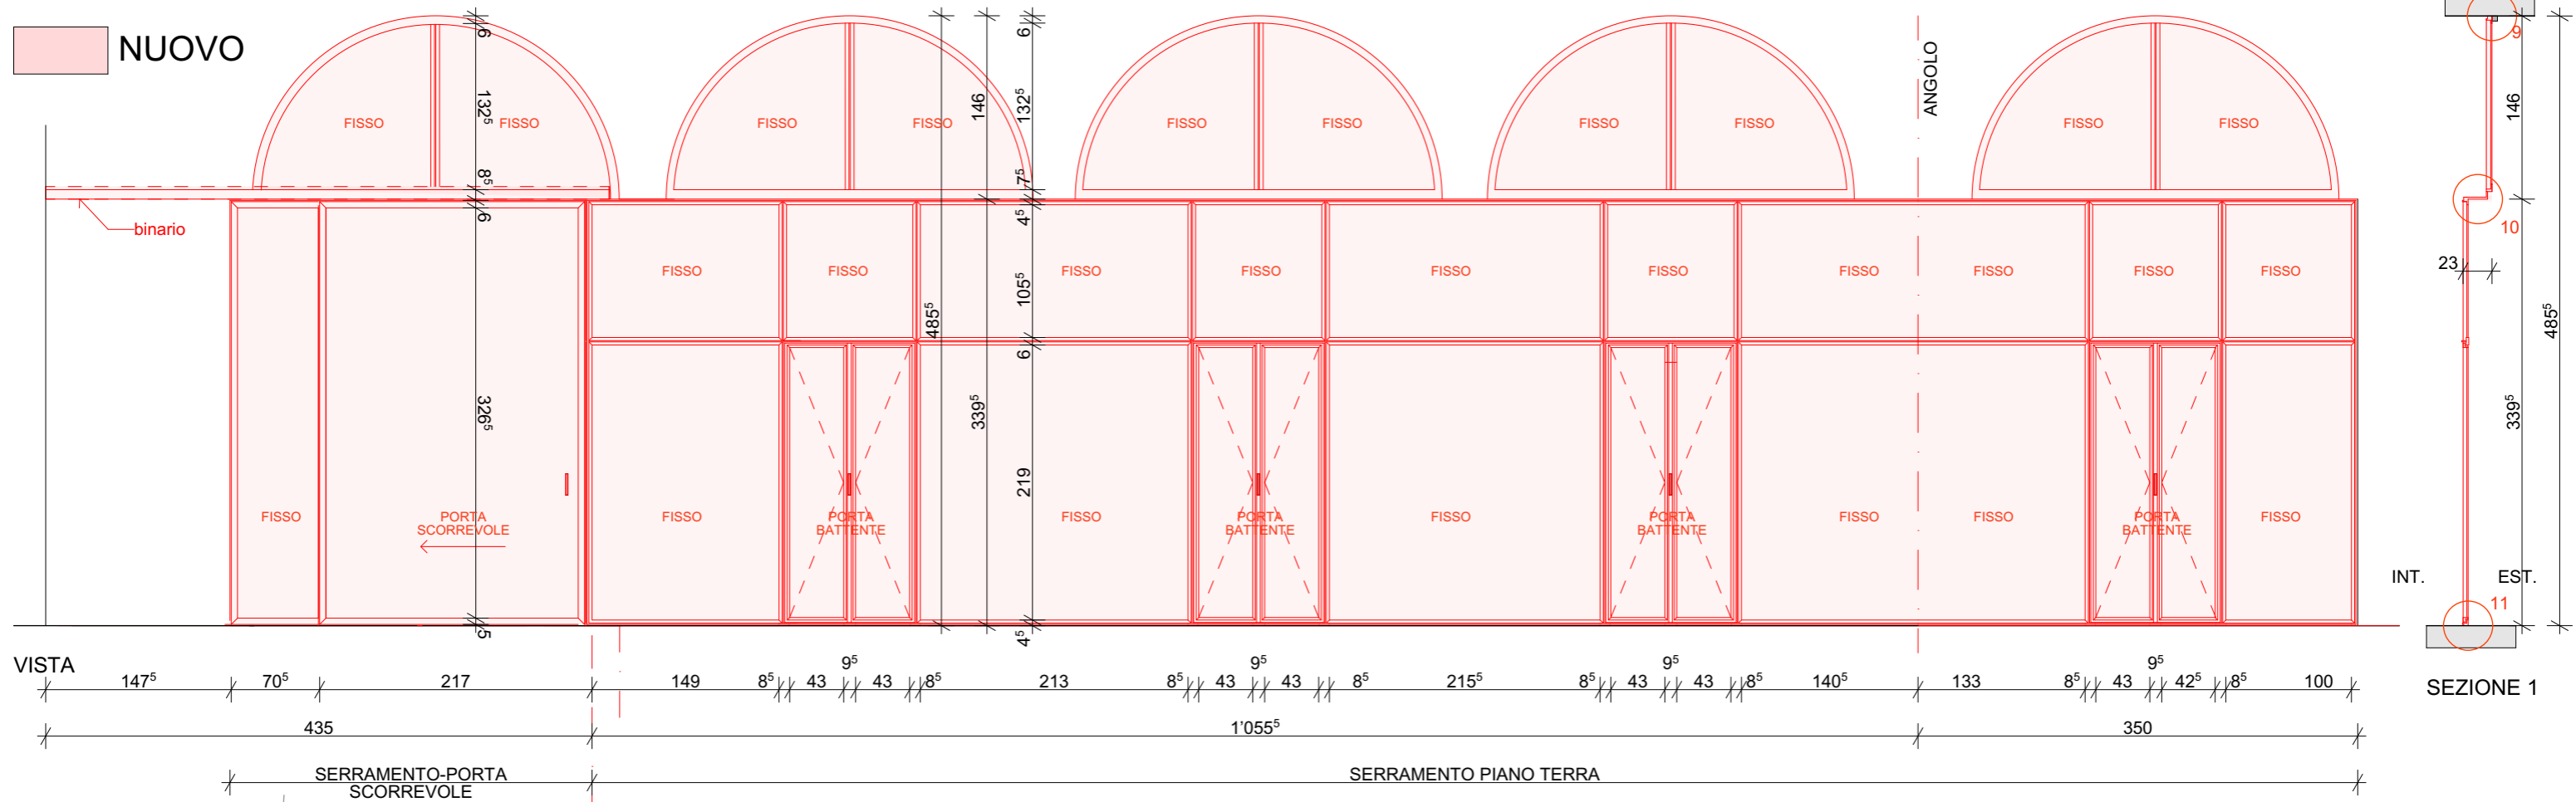

Oggetto	MUSEO CANTONALE D'ARTE Lugano				Oggetto N°	E2085	File N°	004	Piano N°	A1
Nome Piano	ESISTENTE SERRAMENTO - DEMOLIZIONI				Mappale	302			Variante	0
Nome File	E2085_A1_PI_PA1_150_001_51_1.dwg		Formato	21 x 29.7	Settore	--	Scala	1:50	Data	11.02.2019
Disegnato	FL	Data	11.02.2019					Modifica	0	
Approvato	--	Data	--							

PIANTA

Oggetto	MUSEO CANTONALE D'ARTE Lugano				Oggetto N°	E2085	File N°	004	Piano N°	A2
Nome Piano	PROGETTO NUOVO SERRAMENTO				Mappale	302			Variante	0
Nome File	E2085_A1_PI_PA1_150_001_51_1.dwg		Formato	21 x 29.7	Settore	--	Scala	1:50	Data	11.02.2019
Disegnato	FL	Data	11.02.2019							Modifica
Approvato	--	Data	--							0

Oggetto	MUSEO CANTONALE D'ARTE Lugano			Oggetto N°	E2085	File N°	004	Piano N°	A3
Nome Piano	SCHEMI DI DETTAGLIO SERRAMENTO			Mappale	302	Variante	0		
Nome File	E2085_A1_PL_PA1_150_001_51_1.dwg	Formato	Settore	Scala	Data	Modifica			
Disegnato	FL	Data	11.02.2019	21 x 29.7	--	1:5	11.02.2019	0	
Approvato	--	Data	--						

 **NUOVO**

SEZIONE 2

SEZIONE 1

PIANTA