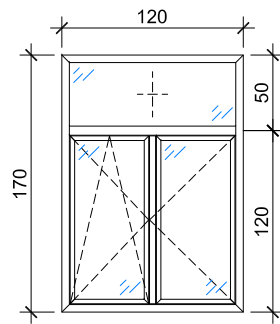

DISEGNI

- PIANTA PIANO TERRA - NUMERAZIONE SERRAMENTI
- ABACO SERRAMENTI

PIANTA PIANO TERRA - NUMERAZIONE SERRAMENTI

TIPO 1

posizioni: 17
tipo: finestra a due ante con apertura a battente e a ribalta
vetro: sopra-
n. pezzi: 1

TIPO 6

posizioni: 1
tipo: finestra a quattro ante con apertura a battente e a ribalta
vetro: sopra-
n. pezzi: 1

TIPO 10

posizioni: 27-28
tipo: finestra a sei campi finestra a due ante apribili a battente e a ribalta nel campo centrale inferiore nei restanti campi vetro fisso
vetro: vetrocamera triplo
n. pezzi: 2

TIPO 2

posizioni: 2-15
tipo: finestra a due ante con apertura a battente e a ribalta
vetro: sopra-
n. pezzi: 3

TIPO 7

posizioni: 38
tipo: finestra a due ante con apertura a battente e a ribalta
vetro: sopra-
n. pezzi: 1

TIPO 4

posizioni: 6-7-10
tipo: finestra a un'anta con apertura a battente e a ribalta
vetro: sopra-
n. pezzi: 3

TIPO 12

posizioni: 36
tipo: finestra a sei campi finestre a un'anta apribile a battente e a ribalta nei campi laterali inferiori nei restanti campi vetro fisso
vetro: vetrocamera triplo
n. pezzi: 1