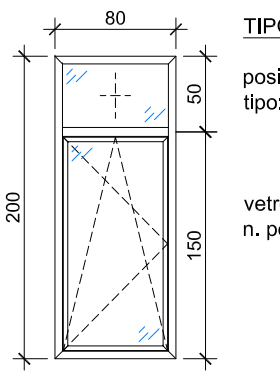

TIPO 2

posizioni: 2-15
tipo: finestra a due ante con apertura a battente e a ribalta
vetro: sopra-
n. pezzi: 3

TIPO 7

posizioni: 38
tipo: finestra a due ante con apertura a battente e a ribalta
vetro: sopra-
n. pezzi: 1

TIPO 11

posizioni: 26-29
tipo: finestre a sei campi finestre a un'anta apribile a battente e a ribalta nei campi laterali inferiori nei restanti campi vetro fisso
vetro: vetrocamera triplo
n. pezzi: 2

TIPO 3

posizioni: 8-9-11-16-19-20-21-22-23
24-25-30-31-32-33-34-35
tipo: finestra a due ante con apertura a battente e a ribalta
vetro: sopra-
n. pezzi: 17

TIPO 8

posizioni: 4-13
tipo: portoncino d'ingresso a due ante
vetro: vetrocamera triplo
n. pezzi: 2

TIPO 4

posizioni: 6-7-10
tipo: finestra a un'anta con apertura a battente e a ribalta
vetro: sopra-
n. pezzi: 3

TIPO 12

posizioni: 36
tipo: finestra a sei campi finestre a un'anta apribile a battente e a ribalta nei campi laterali inferiori nei restanti campi vetro fisso
vetro: vetrocamera triplo
n. pezzi: 1