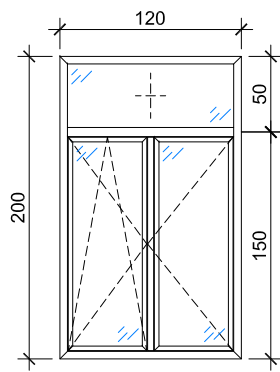

DISEGNI

- PIANTA PIANO TERRA - NUMERAZIONE SERRAMENTI
- ABACO SERRAMENTI

PIANTA PIANO TERRA - NUMERAZIONE SERRAMENTI

TIPO 1

posizioni: 17
tipo: finestra a due ante con apertura a battente e a ribalta
vetro: sopra-
n. pezzi: 1

TIPO 6

posizioni: 1
tipo: finestra a quattro ante con apertura a battente e a ribalta
vetro: sopra-
n. pezzi: 1

TIPO 10

posizioni: 27-28
tipo: finestra a sei campi finestra a due ante apribili a battente e a ribalta nel campo centrale inferiore nei restanti campi vetro fisso
vetro: vetrocamera triplo
n. pezzi: 2

TIPO 2

posizioni: 2-15
tipo: finestra a due ante con apertura a battente e a ribalta
vetro: sopra-
n. pezzi: 3

TIPO 7

posizioni: 38
tipo: finestra a due ante con apertura a battente e a ribalta
vetro: sopra-
n. pezzi: 1

TIPO 4

posizioni: 6-7-10
tipo: finestra a un'anta con apertura a battente e a ribalta
vetro: sopra-
n. pezzi: 3

TIPO 12

posizioni: 36
tipo: finestra a sei campi finestre a un'anta apribile a battente e a ribalta nei campi laterali inferiori nei restanti campi vetro fisso
vetro: vetrocamera triplo
n. pezzi: 1