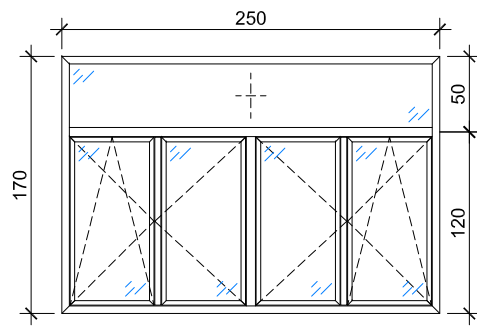

DISEGNI

- PIANTA PIANO TERRA - NUMERAZIONE SERRAMENTI
- ABACO SERRAMENTI

PIANTA PIANO TERRA - NUMERAZIONE SERRAMENTI

TIPO 1

posizioni: 17
tipo: finestra a due ante con apertura a battente e a ribalta
vetro: sopra-
n. pezzi: 1

TIPO 6

posizioni: 1
tipo: finestra a quattro ante con apertura a battente e a ribalta
vetro: sopra-
n. pezzi: 1

TIPO 10

posizioni: 27-28
tipo: finestra a sei campi finestra a due ante apribili a battente e a ribalta nel campo centrale inferiore nei restanti campi vetro fisso
vetro: vetrocamera triplo
n. pezzi: 2

TIPO 2

posizioni: 2-15
tipo: finestra a due ante con apertura a battente e a ribalta
vetro: sopra-
n. pezzi: 3

TIPO 7

posizioni: 38
tipo: finestra a due ante con apertura a battente e a ribalta
vetro: sopra-
n. pezzi: 1

TIPO 4

posizioni: 6-7-10
tipo: finestra a un'anta con apertura a battente e a ribalta
vetro: sopra-
n. pezzi: 3

TIPO 12

posizioni: 36
tipo: finestra a sei campi finestre a un'anta apribile a battente e a ribalta nei campi laterali inferiori nei restanti campi vetro fisso
vetro: vetrocamera triplo
n. pezzi: 1