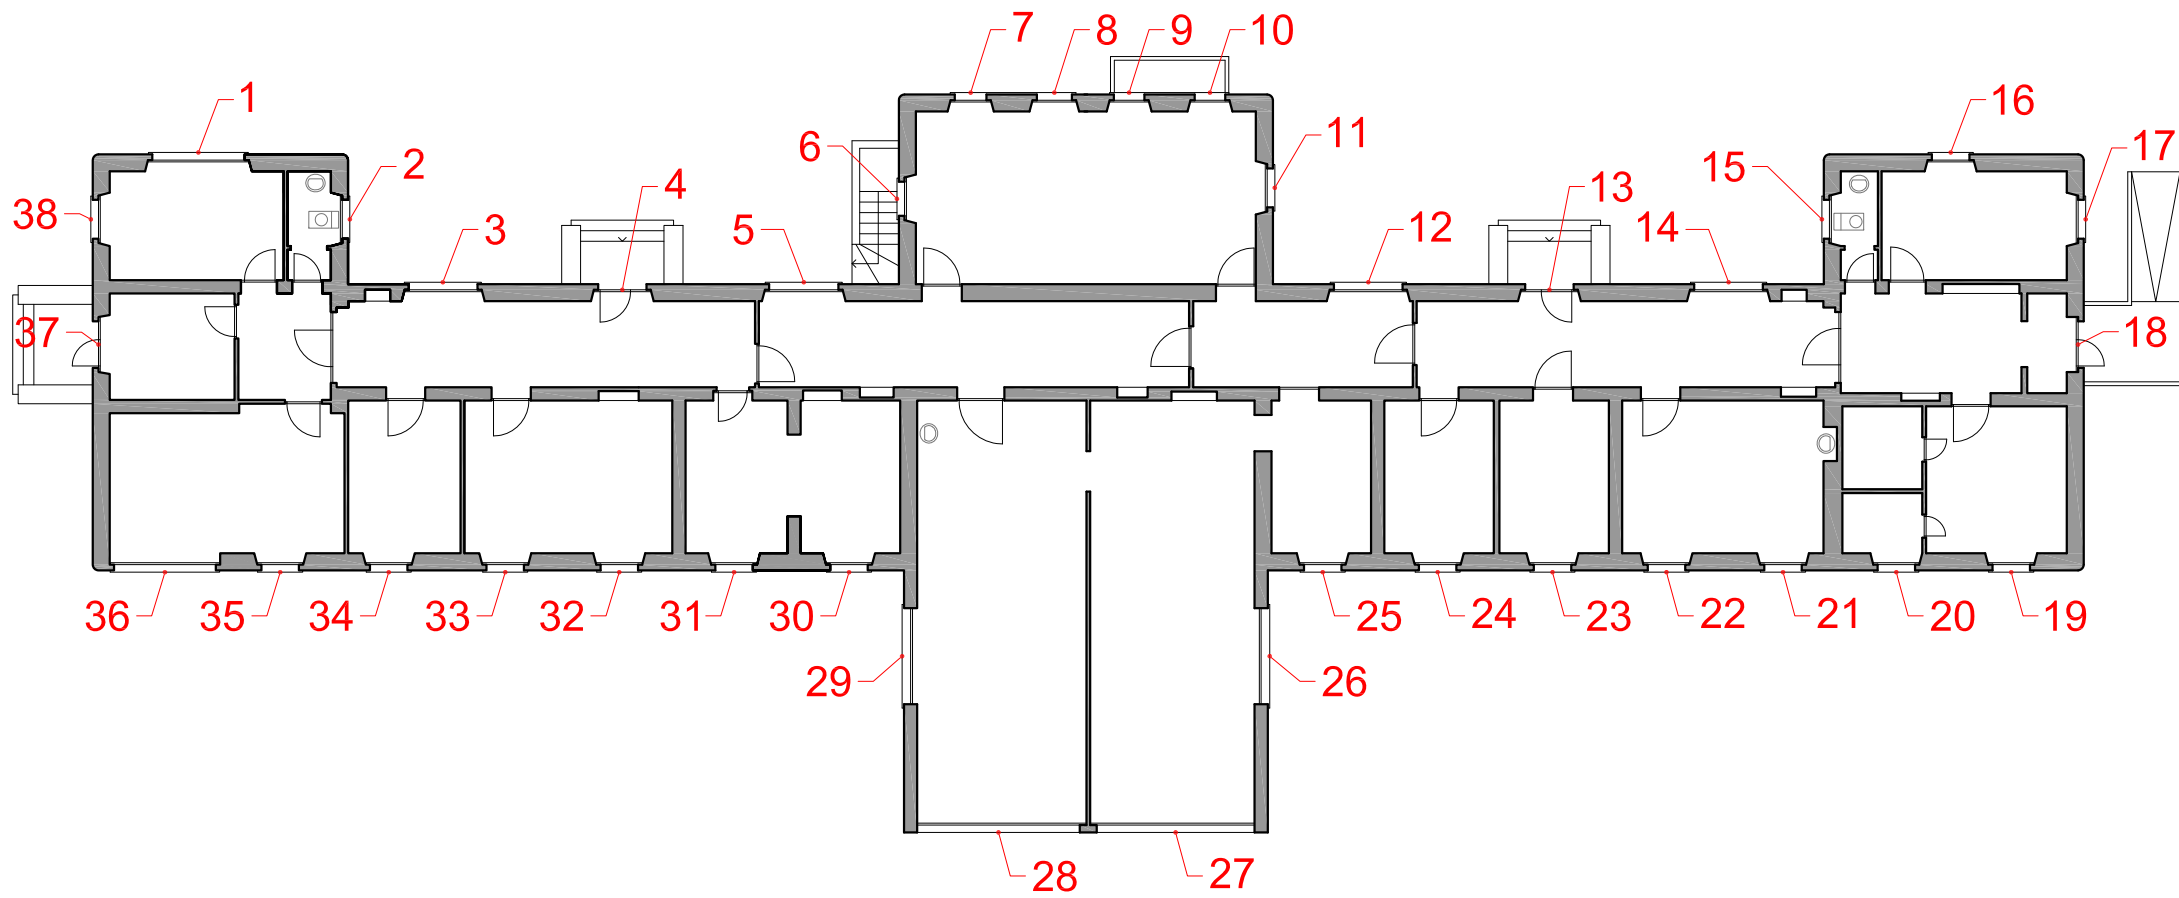

DISEGNI

- PIANTA PIANO TERRA - NUMERAZIONE SERRAMENTI
- ABACO SERRAMENTI

PIANTA PIANO TERRA - NUMERAZIONE SERRAMENTI

TIPO 1

posizioni: 17
tipo: finestra a due ante con apertura a battente e a ribalta
vetro: sopra-
n. pezzi: 1

TIPO 6

posizioni: 1
tipo: finestra a quattro ante con apertura a battente e a ribalta
vetro: sopra-
n. pezzi: 1

TIPO 10

posizioni: 27-28
tipo: finestra a sei campi finestra a due ante apribili a battente e a ribalta nel campo centrale inferiore nei restanti campi vetro fisso
vetro: vetrocamera triplo
n. pezzi: 2

TIPO 2

posizioni: 2-15
tipo: finestra a due ante con apertura a battente e a ribalta
vetro: sopra-
n. pezzi: 3

TIPO 7

posizioni: 38
tipo: finestra a due ante con apertura a battente e a ribalta
vetro: sopra-
n. pezzi: 1

TIPO 5

posizioni: 3-5-12-14
tipo: finestra a tre ante con anta centrale fissa e le due laterali apribili a battente e a ribalta
vetro: sopra-
n. pezzi: 4

TIPO 9

posizioni: 18-37
tipo: portoncino d'ingresso a due ante
vetro: vetrocamera triplo
n. pezzi: 2