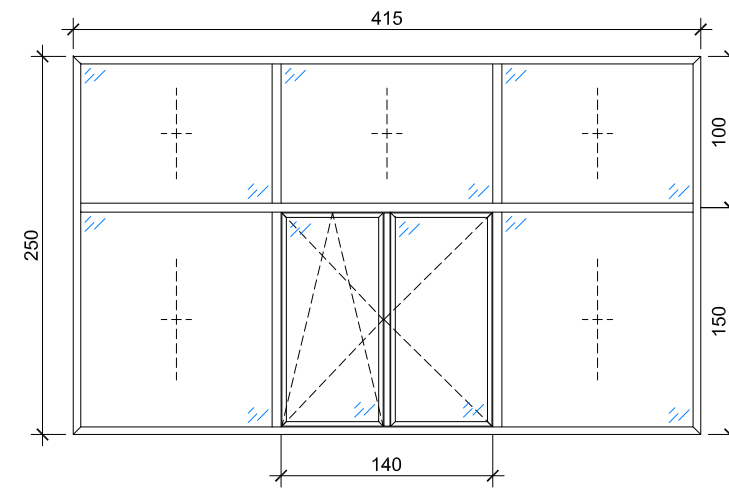

DISEGNI

- PIANTA PIANO TERRA - NUMERAZIONE SERRAMENTI
- ABACO SERRAMENTI

PIANTA PIANO TERRA - NUMERAZIONE SERRAMENTI

TIPO 1

posizioni: 17
tipo: finestra a due ante con apertura a battente e a ribalta
vetro: sopra-
n. pezzi: 1

TIPO 6

posizioni: 1
tipo: finestra a quattro ante con apertura a battente e a ribalta
vetro: sopra-
n. pezzi: 1

TIPO 10

posizioni: 27-28
tipo: finestra a sei campi finestra a due ante apribili a battente e a ribalta nel campo centrale inferiore nei restanti campi vetro fisso
vetro: vetrocamera triplo
n. pezzi: 2

TIPO 2

posizioni: 2-15
tipo: finestra a due ante con apertura a battente e a ribalta
vetro: sopra-
n. pezzi: 3

TIPO 7

posizioni: 38
tipo: finestra a due ante con apertura a battente e a ribalta
vetro: sopra-
n. pezzi: 1

TIPO 4

posizioni: 6-7-10
tipo: finestra a un'anta con apertura a battente e a ribalta
vetro: sopra-
n. pezzi: 3

TIPO 12

posizioni: 36
tipo: finestra a sei campi finestre a un'anta apribile a battente e a ribalta nei campi laterali inferiori nei restanti campi vetro fisso
vetro: vetrocamera triplo
n. pezzi: 1