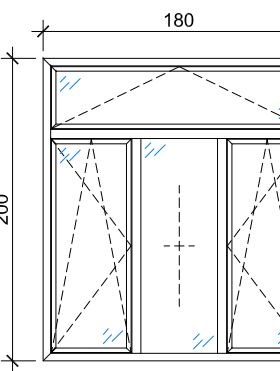

TIPO 11

posizioni: 26-29
tipo: finestre a sei campi finestre a un'anta apribile a battente e a ribalta nei campi laterali inferiori nei restanti campi vetro fisso
vetro: vetrocamera triplo
n. pezzi: 2

TIPO 3

posizioni: 8-9-11-16-19-20-21-22-23
24-25-30-31-32-33-34-35
tipo: finestra a due ante con apertura a battente e a ribalta
vetro: sopra-
n. pezzi: 17

TIPO 8

posizioni: 4-13
tipo: portoncino d'ingresso a due ante
vetro: vetrocamera triplo
n. pezzi: 2

TIPO 4

posizioni: 6-7-10
tipo: finestra a un'anta con apertura a battente e a ribalta
vetro: sopra-
n. pezzi: 3

TIPO 12

posizioni: 36
tipo: finestra a sei campi finestre a un'anta apribile a battente e a ribalta nei campi laterali inferiori nei restanti campi vetro fisso
vetro: vetrocamera triplo
n. pezzi: 1

TIPO 5

posizioni: 3-5-12-14
tipo: finestra a tre ante con anta centrale fissa e le due laterali apribili a battente e a ribalta
vetro: sopra-
n. pezzi: 4

TIPO 9

posizioni: 18-37
tipo: portoncino d'ingresso a due ante
vetro: vetrocamera triplo
n. pezzi: 2