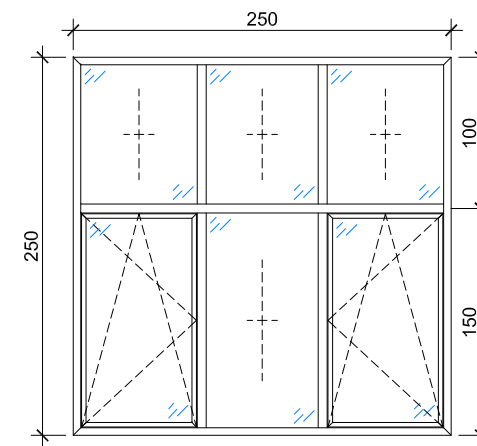

DISEGNI

- PIANTA PIANO TERRA - NUMERAZIONE SERRAMENTI
- ABACO SERRAMENTI

PIANTA PIANO TERRA - NUMERAZIONE SERRAMENTI

TIPO 1

posizioni: 17
tipo: finestra a due ante con apertura a battente e a ribalta
vetro: sopra-
n. pezzi: 1

TIPO 6

posizioni: 1
tipo: finestra a quattro ante con apertura a battente e a ribalta
vetro: sopra-
n. pezzi: 1

TIPO 10

posizioni: 27-28
tipo: finestra a sei campi finestra a due ante apribili a battente e a ribalta nel campo centrale inferiore nei restanti campi vetro fisso
vetro: vetrocamera triplo
n. pezzi: 2

TIPO 2

posizioni: 2-15
tipo: finestra a due ante con apertura a battente e a ribalta
vetro: sopra-
n. pezzi: 3

TIPO 7

posizioni: 38
tipo: finestra a due ante con apertura a battente e a ribalta
vetro: sopra-
n. pezzi: 1

posizioni: 8-9-11-16-19-20-21-22-23
24-25-30-31-32-33-34-35
tipo: finestra a due ante con apertura a battente e a ribalta
vetro: sopra-
n. pezzi: 17

TIPO 8

posizioni: 4-13
tipo: portoncino d'ingresso a due ante
vetro: vetrocamera triplo
n. pezzi: 2