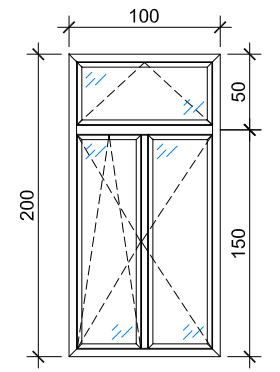

DISEGNI

- PIANTA PIANO TERRA - NUMERAZIONE SERRAMENTI
- ABACO SERRAMENTI

PIANTA PIANO TERRA - NUMERAZIONE SERRAMENTI

TIPO 1

posizioni: 17
tipo: finestra a due ante con apertura a battente e a ribalta
vetro: sopra-
n. pezzi: 1

TIPO 6

posizioni: 1
tipo: finestra a quattro ante con apertura a battente e a ribalta
vetro: sopra-
n. pezzi: 1

TIPO 10

posizioni: 27-28
tipo: finestra a sei campi finestra a due ante apribili a battente e a ribalta nel campo centrale inferiore nei restanti campi vetro fisso
vetro: vetrocamera triplo
n. pezzi: 2

TIPO 2

posizioni: 2-15
tipo: finestra a due ante con apertura a battente e a ribalta
vetro: sopra-
n. pezzi: 3

TIPO 7

posizioni: 38
tipo: finestra a due ante con apertura a battente e a ribalta
vetro: sopra-
n. pezzi: 1

TIPO 4

posizioni: 6-7-10
tipo: finestra a un'anta con apertura a battente e a ribalta
vetro: sopra-
n. pezzi: 3

TIPO 12

posizioni: 36
tipo: finestra a sei campi finestre a un'anta apribile a battente e a ribalta nei campi laterali inferiori nei restanti campi vetro fisso
vetro: vetrocamera triplo
n. pezzi: 1