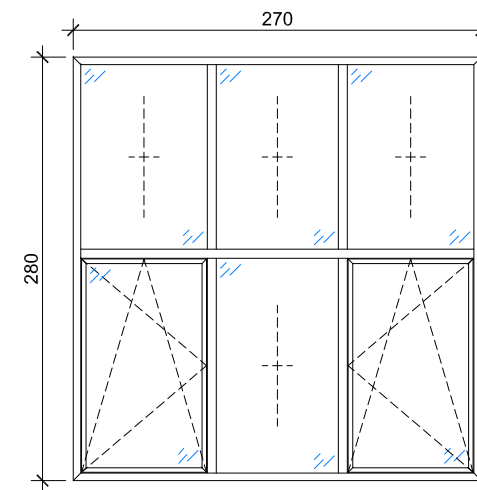

TIPO 6

posizioni: 1
tipo: finestra a quattro ante con apertura a battente e a ribalta
vetro: sopra-
n. pezzi: 1

TIPO 10

posizioni: 27-28
tipo: finestra a sei campi finestra a due ante apribili a battente e a ribalta nel campo centrale inferiore nei restanti campi vetro fisso
vetro: vetrocamera triplo
n. pezzi: 2

TIPO 2

posizioni: 2-15
tipo: finestra a due ante con apertura a battente e a ribalta
vetro: sopra-
n. pezzi: 3

TIPO 7

posizioni: 38
tipo: finestra a due ante con apertura a battente e a ribalta
vetro: sopra-
n. pezzi: 1

posizioni: 8-9-11-16-19-20-21-22-23
24-25-30-31-32-33-34-35
tipo: finestra a due ante con apertura a battente e a ribalta
vetro: sopra-
n. pezzi: 17

TIPO 8

posizioni: 4-13
tipo: portoncino d'ingresso a due ante
vetro: vetrocamera triplo
n. pezzi: 2

TIPO 4

posizioni: 6-7-10
tipo: finestra a un'anta con apertura a battente e a ribalta
vetro: sopra-
n. pezzi: 3

TIPO 12

posizioni: 36
tipo: finestra a sei campi finestre a un'anta apribile a battente e a ribalta nei campi laterali inferiori nei restanti campi vetro fisso
vetro: vetrocamera triplo
n. pezzi: 1