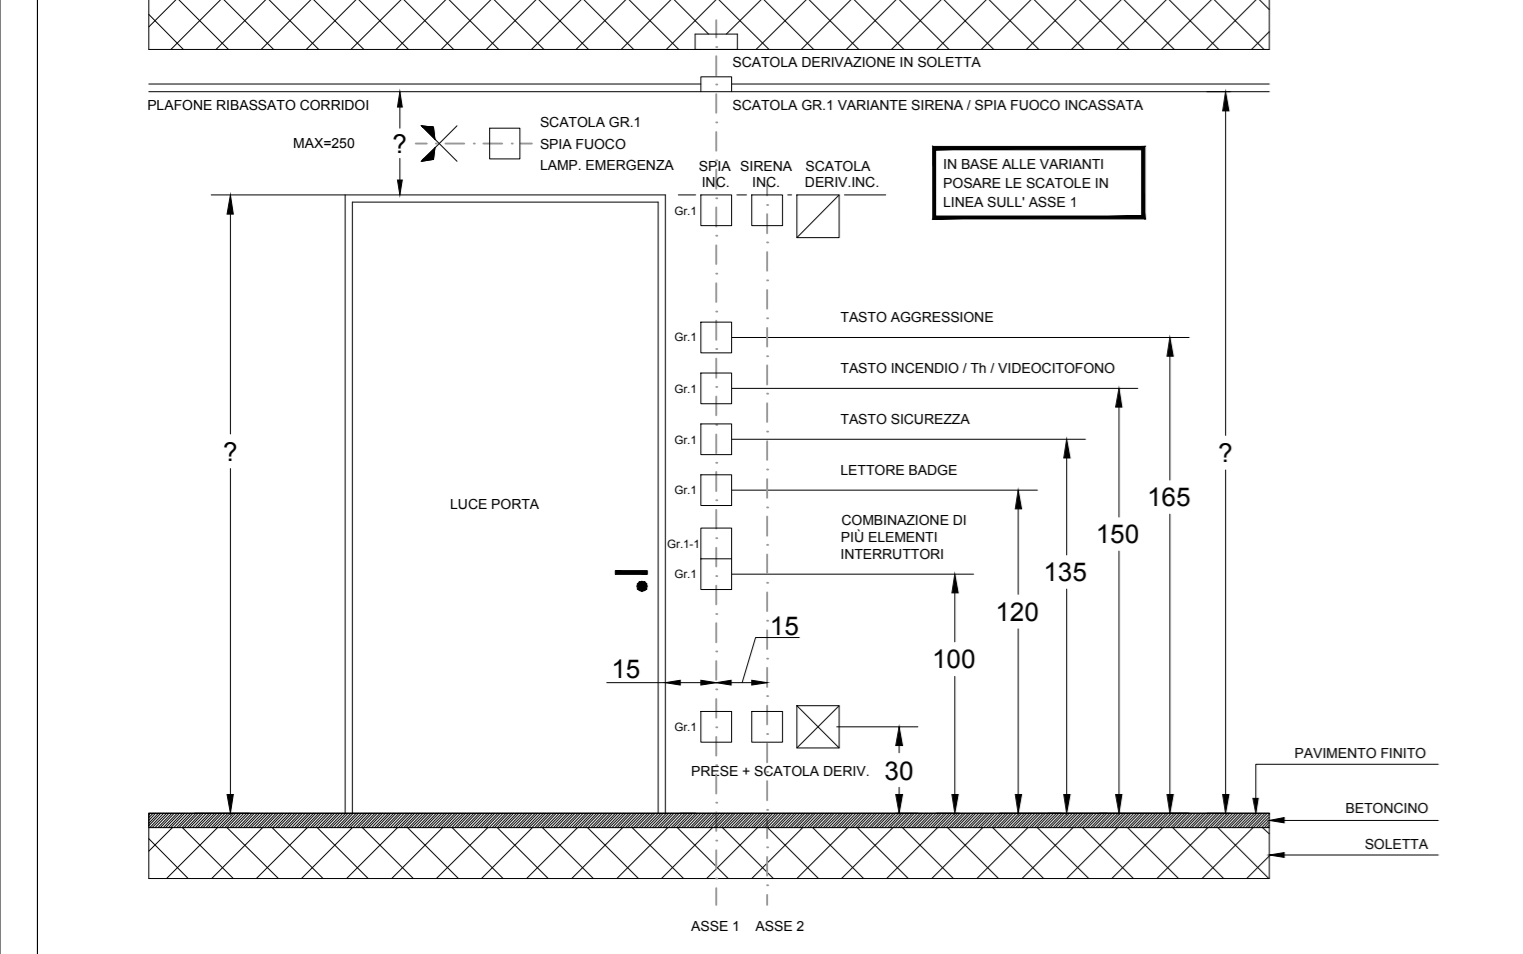

DETTAGLIO ALTEZZE APPARECCHIATURE

ATTENZIONE : Dettaglio non in scala.

P128 | EI30 | B1
Porta EI 30 NUOVA | Metallo
Interno Maniglia
Serratura antipanico
Esterno Pomello
Pompe chiudi porta aereo
Dim luce : 80 x 210 cm

Ante quadri elettrici EI30
Sigillare e/o
posare specchietti ingiugnghi
passaggio tra solette

P 01.1 | EI30 | A1
Porta EI 30 NUOVA | Metallo
2 ante
Serratura antipanico
Esterno Maniglione antipanico
Asservita (elettrocalamita)
Dim luce : 150 x 210 cm

P101 | EI30 | A1
Porta EI 30 - Legno
interno Maniglioni antipanico
serratura antipanico
esterno Pomello e Badge
Pompe chiudi porta integrate
Dim luce : 100 x 210 cm