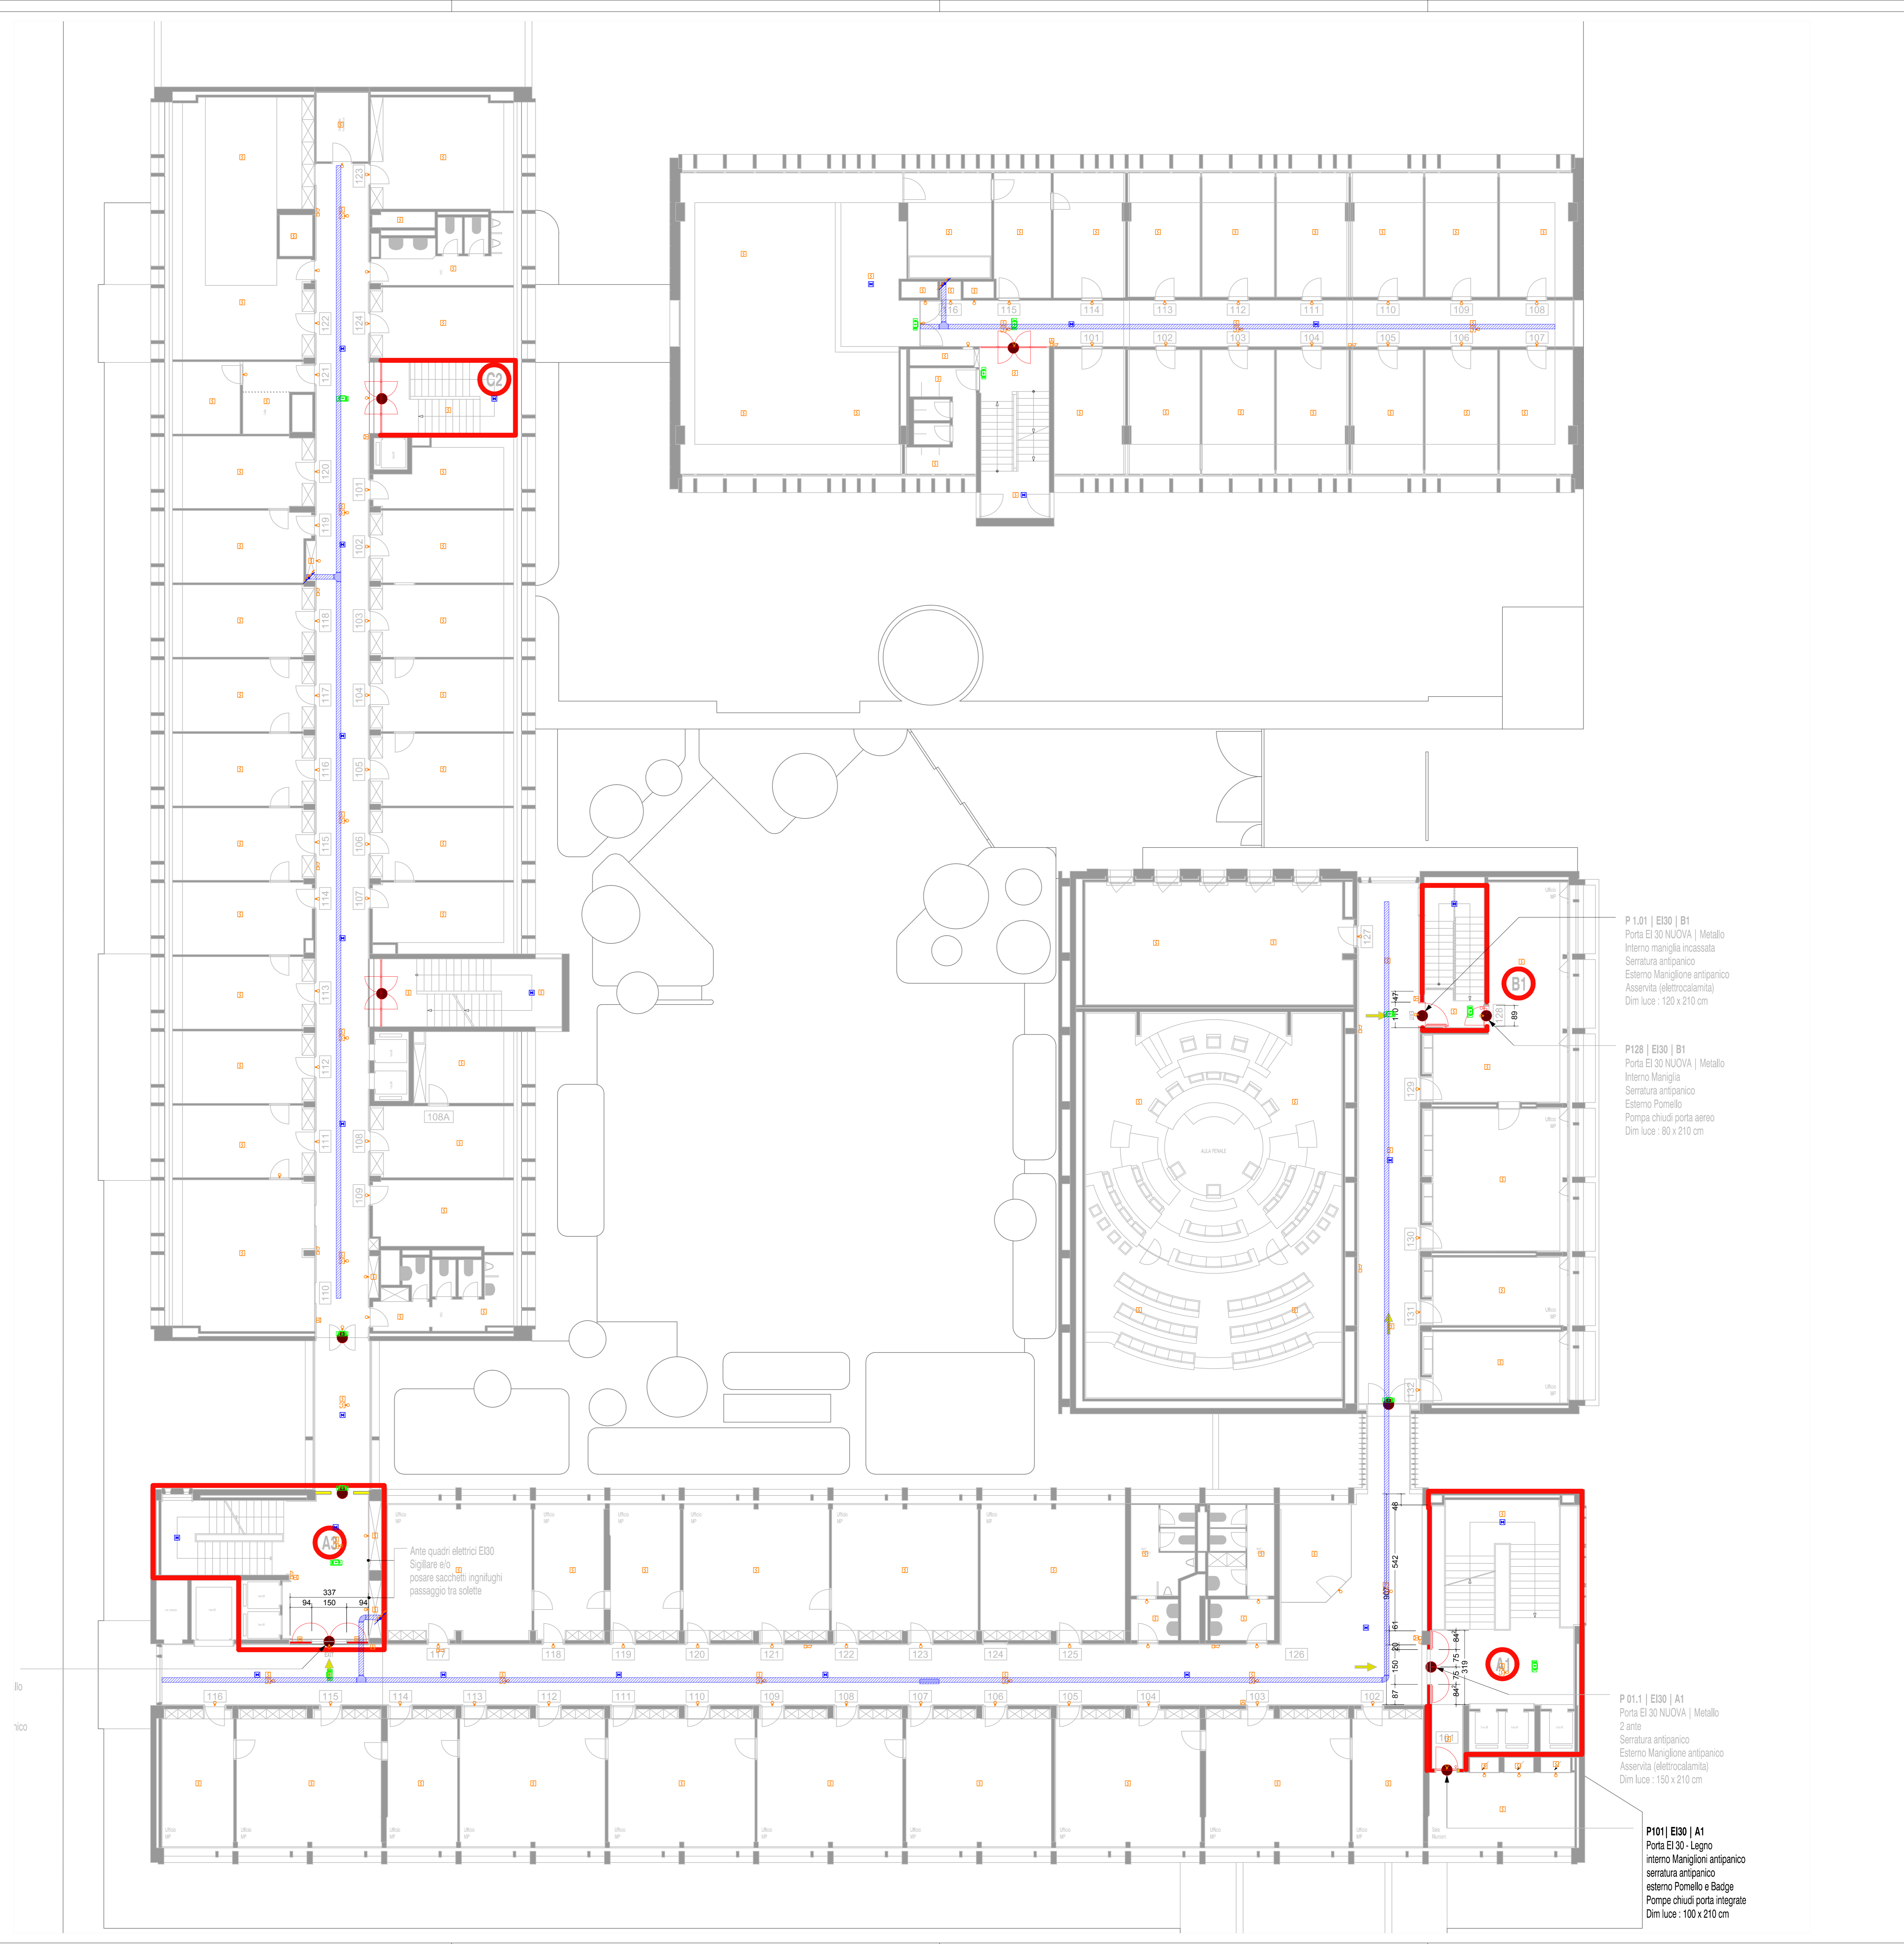

DETTAGLIO ALTEZZE APPARECCHIATURE

ATTENZIONE : Dettaglio non in scala.

P128 | EI30 | B1
Porta EI 30 NUOVA | Metallo
Interno Maniglia
Serratura antipanico
Esterno Pomello
Pompe chiudi porta aereo
Dim luce : 80 x 210 cm

Ante quadri elettrici EI30
Sigillare e/o
posare specchietti ingiugnghi
passaggio tra solette

P 01.1 | EI30 | A1
Porta EI 30 NUOVA | Metallo
2 ante
Serratura antipanico
Esterno Maniglione antipanico
Asservita (elettrocalamita)
Dim luce : 150 x 210 cm

P101 | EI30 | A1
Porta EI 30 - Legno
interno Maniglioni antipanico
serratura antipanico
esterno Pomello e Badge
Pompe chiudi porta integrate
Dim luce : 100 x 210 cm