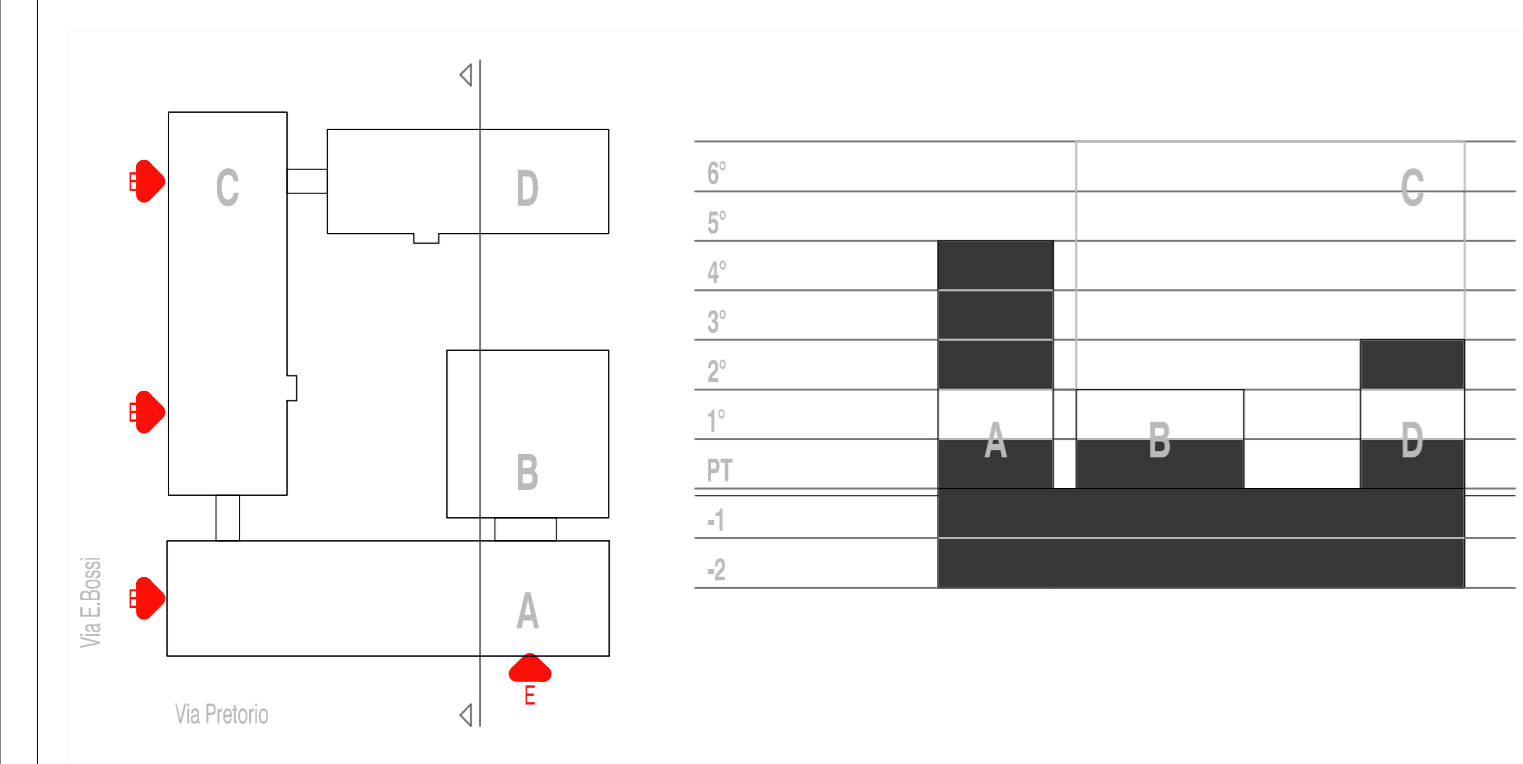

COMMITTENTE:
Sezione della Logistica
via della Carmagnola n 7 - 6517 Bellinzona

PROGETTO:
Progetto preliminare / definitivo / esecutivo + Palazzo di Giustizia - Lugano
Impianto elettrico / meccanico / sanitario + "zona / mandato progetto"

OGGETTO:
Impianto Rivelazione Incendio - illuminazione emergenza
Primo Piano

PL04

DIMENSIONI: 1050x841 SCALA: 1:50 VALIDO SOLO PER IMPIANTI
FILE: 1161-P-1.dwg

SISTEMA QUALITÀ				
NUM	DATA	DESCRIZIONE	DISEGNATO	VERIFICATO
1	29.07.2019	PRIMA STESURA IMPIANTO	SL	AM
2	15.10.2019	PIANCI DI APPALTO	SL	AM
3	...	...	...	...
4	...	...	...	...
5	...	...	...	...

PIANO D'APPALTO: NON VALIDO PER L'ESECUZIONE

RIVELAZIONE INCENDIO	
	TASTO DI SEGNALAZIONE MANUALE INCENDIO
	RIVELATORE INCENDIO IN AMBIENTE (PLAFONE)
	RIVELATORE INCENDIO NEL SOFFITTO RIBASSATO E PAVIMENTO TECNICO
	SPA DI SEGNALAZIONE INTERVENTO RIVELATORI
	EMETTITORE DI SEGNALI ACUSTICI PER ALLARME INCENDIO (SIRENA DA INTERNO)
	RIVELATORE DI CALORE
	MAGNETE DI RITENUTA
ILLUMINAZIONE D'EMERGENZA	
	APPARECCHIO LUMINOSO SEGNALAZIONE VIE DI FUGA PER INSTALLAZIONE A PLAFONE
ILLUMINAZIONE ANTIPANICO	
	APPARECCHIO LUMINOSO ANTIPANICO PER INSTALLAZIONE A PLAFONE
CANALI	
	CANALE PORTACAVI CON MANTENIMENTO FUNZIONE