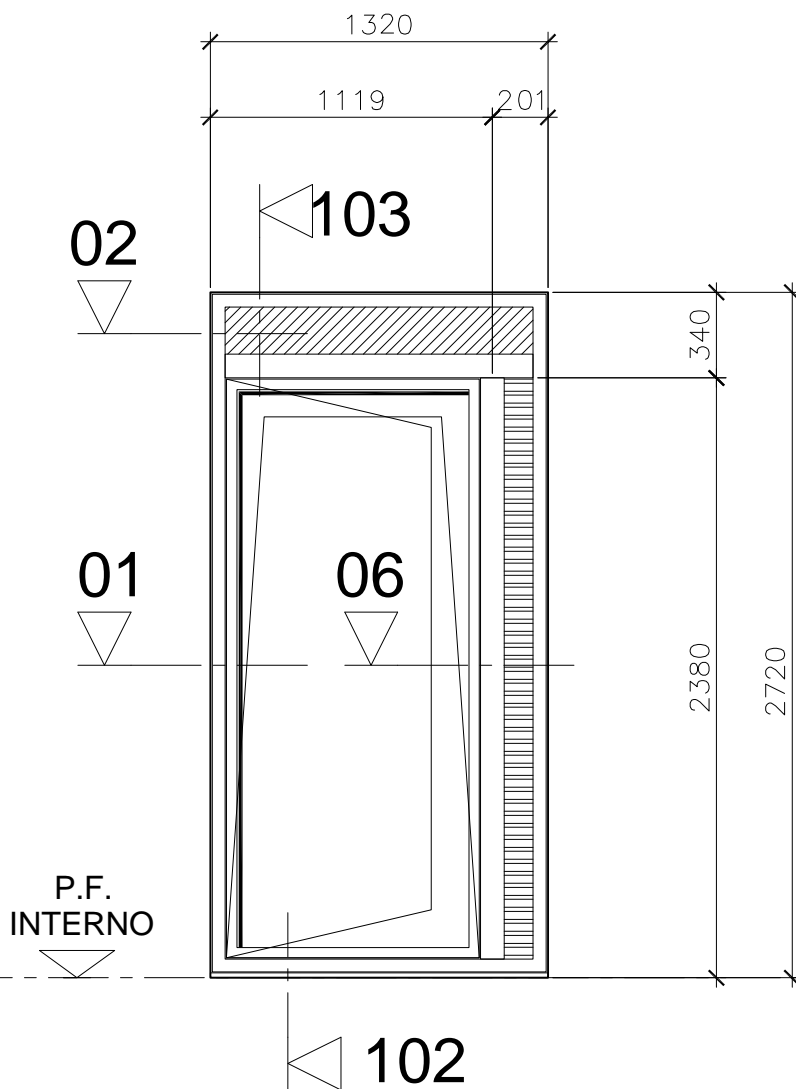

SERRAMENTO TIPO A  
- Pos. 212.801 - Pezzi 2

Scala

1:30

**SERRAMENTO TIPO C**  
**- Pos. 213.801 - Pezzi 3**

**Scala**

1:30

**SERRAMENTO TIPO D1**  
**- Pos. 214.801 - Pezzi 1**

**Scala**

1:30

**SERRAMENTO TIPO D2**  
**- Pos. 214.802 - Pezzi 3**

**Scala**

1:30

**SERRAMENTO TIPO N**  
**- Pos. 213.802 - Pezzi 24**

**Scala**

1:30

SERRAMENTO TIPO O  
- Pos. 213.803 - Pezzi 21

Scala

1:30

PORTA TIPO P1  
 (vedi CPN 371 pos. 411.801)  
 Porta US ingresso P-1  
 Sistema:  
 Schüco AWS 75.SI+/ADS 75.SI  
 Numero pezzi: 1

Scala 1:30 - 1:3

PORTA TIPO P2  
 (vedi CPN 371 pos. 411.802)  
 Porta US ingresso extrascolastico  
 Sistema: Schüco AWS 75.SI+/ADS 75.SI  
 Numero pezzi: 1

Scala 1:30 - 1:3

**SERRAMENTO TIPO V**  
**- Pos. 213.804 - Pezzi 3**

**Scala**

1:30

**SERRAMENTO TIPO Z**  
**- Pos. 213.805 - Pezzi 1**

**Scala**

1:30