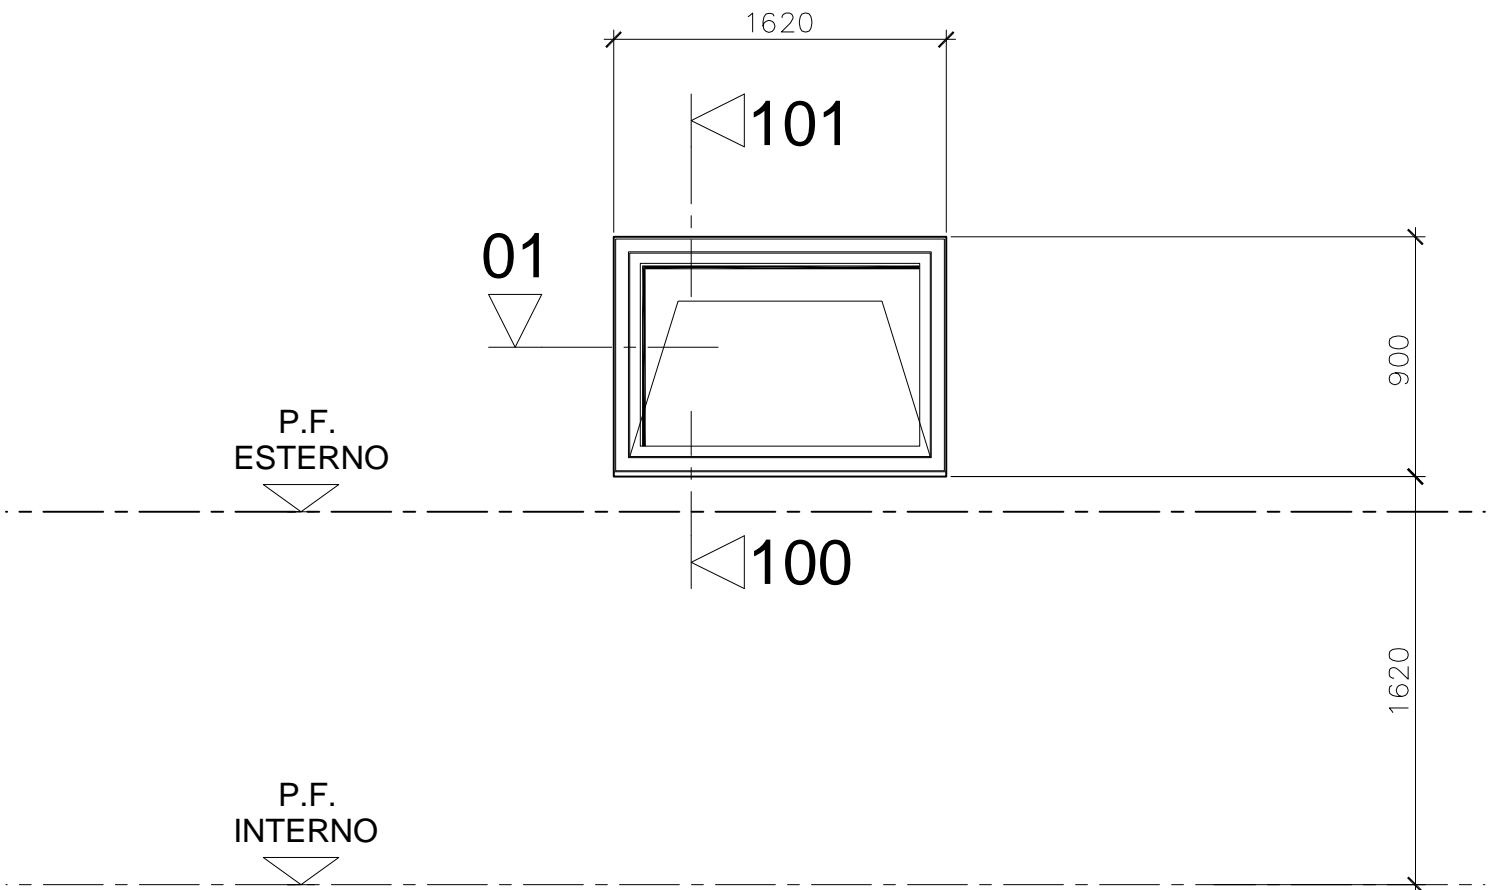

SERRAMENTO TIPO A  
- Pos. 212.801 - Pezzi 2

Scala

1:30

**SERRAMENTO TIPO C**  
**- Pos. 213.801 - Pezzi 3**

**Scala**

1:30

**SERRAMENTO TIPO D1**  
**- Pos. 214.801 - Pezzi 1**

**Scala**

1:30

**SERRAMENTO TIPO D2**  
**- Pos. 214.802 - Pezzi 3**

**Scala**

1:30

**SERRAMENTO TIPO N**  
**- Pos. 213.802 - Pezzi 24**

**Scala**

1:30

SERRAMENTO TIPO O  
- Pos. 213.803 - Pezzi 21

Scala

1:30

PORTA TIPO P1  
 (vedi CPN 371 pos. 411.801)  
 Porta US ingresso P-1  
 Sistema:  
 Schüco AWS 75.SI+/ADS 75.SI  
 Numero pezzi: 1

Scala 1:30 - 1:3

PORTA TIPO P2  
 (vedi CPN 371 pos. 411.802)  
 Porta US ingresso extrascolastico  
 Sistema: Schüco AWS 75.SI+/ADS 75.SI  
 Numero pezzi: 1

Scala 1:30 - 1:3

**SERRAMENTO TIPO V**  
**- Pos. 213.804 - Pezzi 3**

**Scala**

1:30

**SERRAMENTO TIPO Z**  
**- Pos. 213.805 - Pezzi 1**

**Scala**

1:30