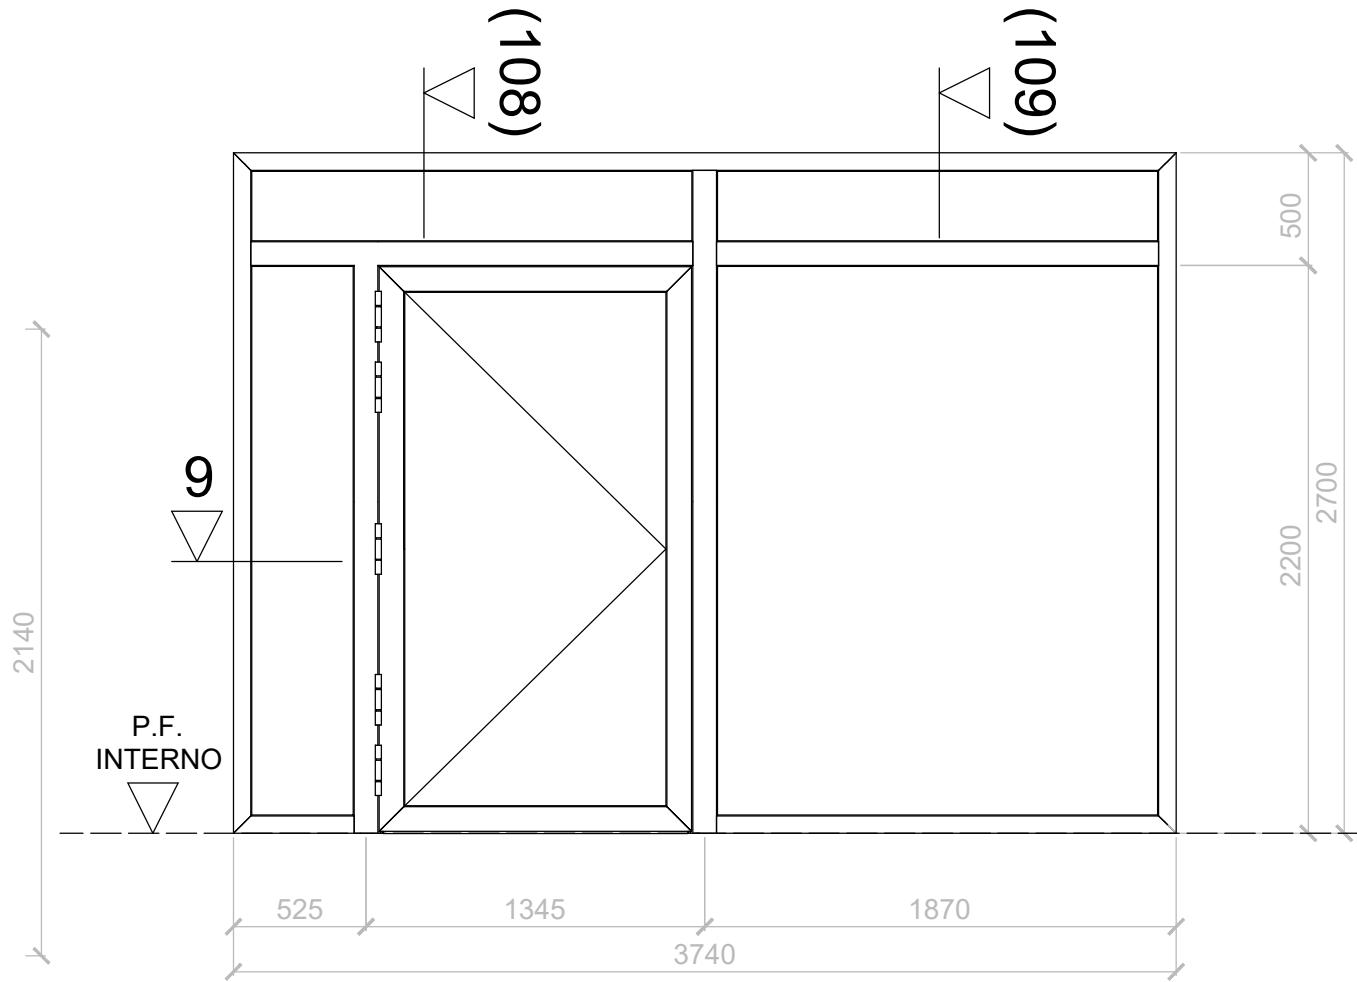

SERRAMENTO TIPO A  
- Pos. 212.801 - Pezzi 2

Scala

1:30

**SERRAMENTO TIPO C**  
**- Pos. 213.801 - Pezzi 3**

**Scala**

1:30

**SERRAMENTO TIPO D1**  
**- Pos. 214.801 - Pezzi 1**

**Scala**

1:30

**SERRAMENTO TIPO D2**  
**- Pos. 214.802 - Pezzi 3**

**Scala**

1:30

**SERRAMENTO TIPO N**  
**- Pos. 213.802 - Pezzi 24**

**Scala**

1:30

SERRAMENTO TIPO O  
- Pos. 213.803 - Pezzi 21

Scala

1:30

PORTA TIPO P1  
 (vedi CPN 371 pos. 411.801)  
 Porta US ingresso P-1  
 Sistema:  
 Schüco AWS 75.SI+/ADS 75.SI  
 Numero pezzi: 1

Scala 1:30 - 1:3

PORTA TIPO P2  
 (vedi CPN 371 pos. 411.802)  
 Porta US ingresso extrascolastico  
 Sistema: Schüco AWS 75.SI+/ADS 75.SI  
 Numero pezzi: 1

Scala 1:30 - 1:3

**SERRAMENTO TIPO V**  
**- Pos. 213.804 - Pezzi 3**

**Scala**

1:30

**SERRAMENTO TIPO Z**  
**- Pos. 213.805 - Pezzi 1**

**Scala**

1:30