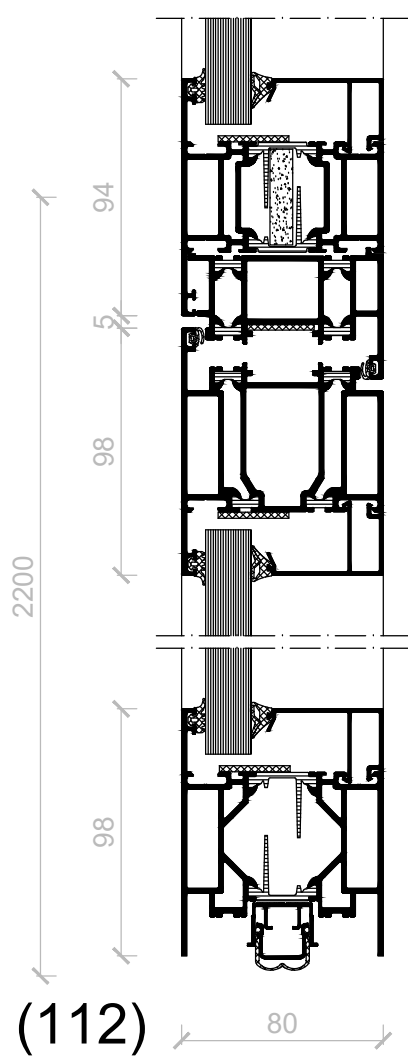

PORTA TIPO P3
(vedi CPN 371 pos. 411.803)
EI 30 Porta US vano scale
Sistema: Schüco ADS 80 FR 30
Numero pezzi: 4

Scala 1:30 - 1:3