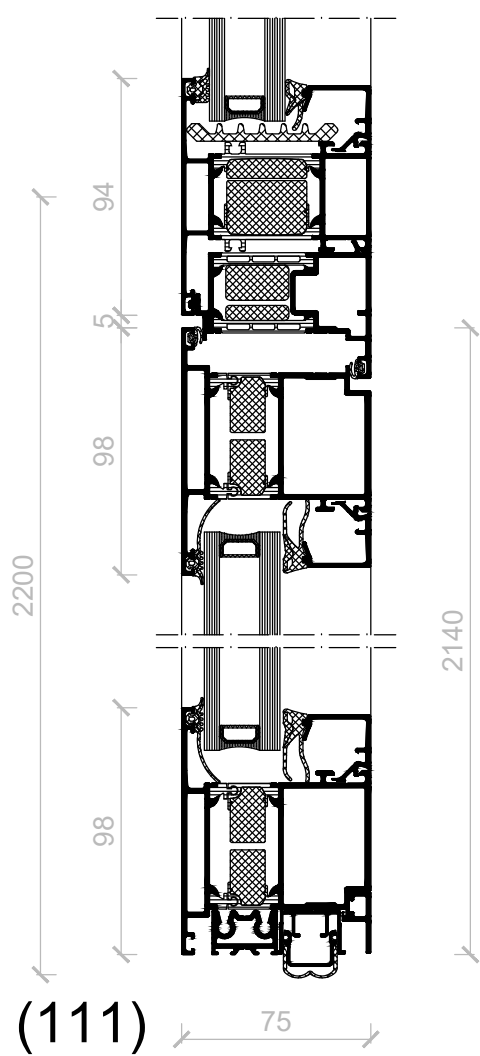

PORTA TIPO P4
(vedi CPN 371 pos. 411.804)
Porta corridoio
Sistema: Schüco AWS 75.SI+/ADS 75.SI
Numero pezzi: 1

Scala 1:30 - 1:3