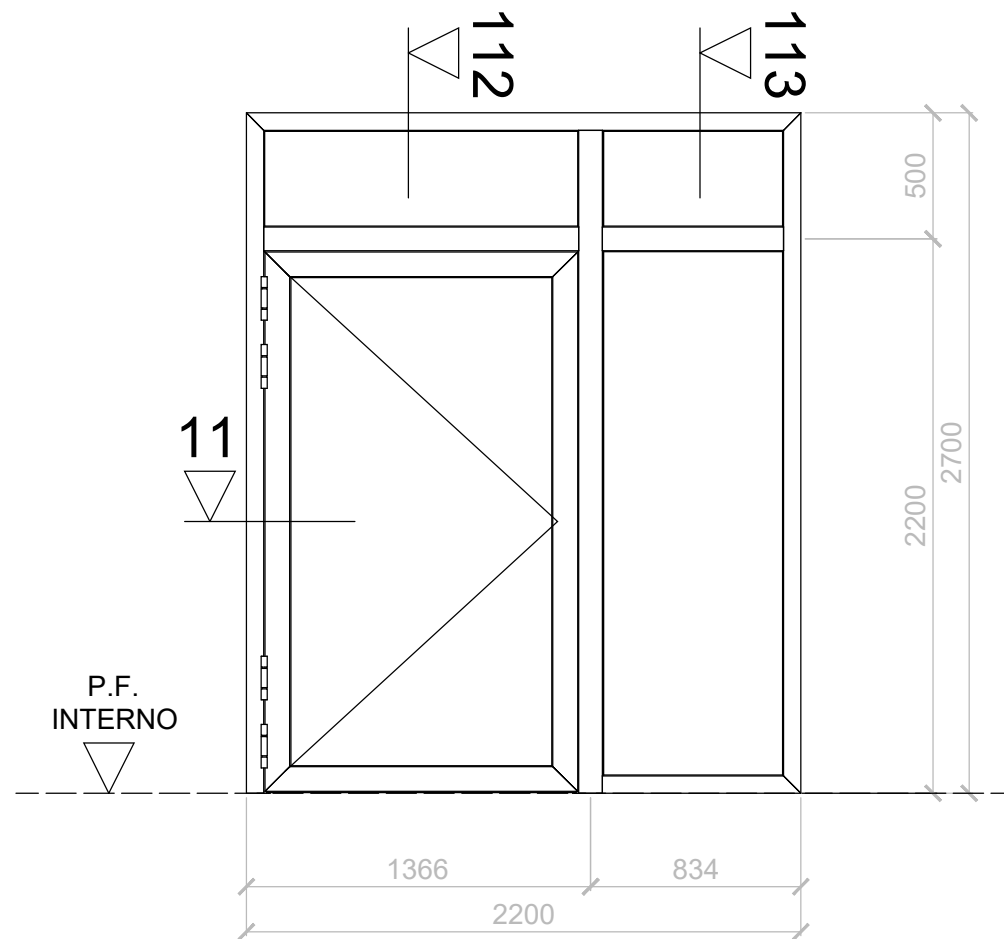

Scala

1:30

PORTA TIPO P1  
 (vedi CPN 371 pos. 411.801)  
 Porta US ingresso P-1  
 Sistema:  
 Schüco AWS 75.SI+/ADS 75.SI  
 Numero pezzi: 1

Scala 1:30 - 1:3

PORTA TIPO P2  
 (vedi CPN 371 pos. 411.802)  
 Porta US ingresso extrascolastico  
 Sistema: Schüco AWS 75.SI+/ADS 75.SI  
 Numero pezzi: 1

Scala 1:30 - 1:3

PORTA TIPO P3  
 (vedi CPN 371 pos. 411.803)  
 EI 30 Porta US vano scale  
 Sistema: Schüco ADS 80 FR 30  
 Numero pezzi: 4

Scala 1:30 - 1:3

PORTA TIPO P4  
 (vedi CPN 371 pos. 411.804)  
 Porta corridoio  
 Sistema: Schüco AWS 75.SI+/ADS 75.SI  
 Numero pezzi: 1

Scala 1:30 - 1:3

**SERRAMENTO TIPO V**  
**- Pos. 213.804 - Pezzi 3**

**Scala**

1:30

**SERRAMENTO TIPO Z**  
**- Pos. 213.805 - Pezzi 1**

**Scala**

1:30