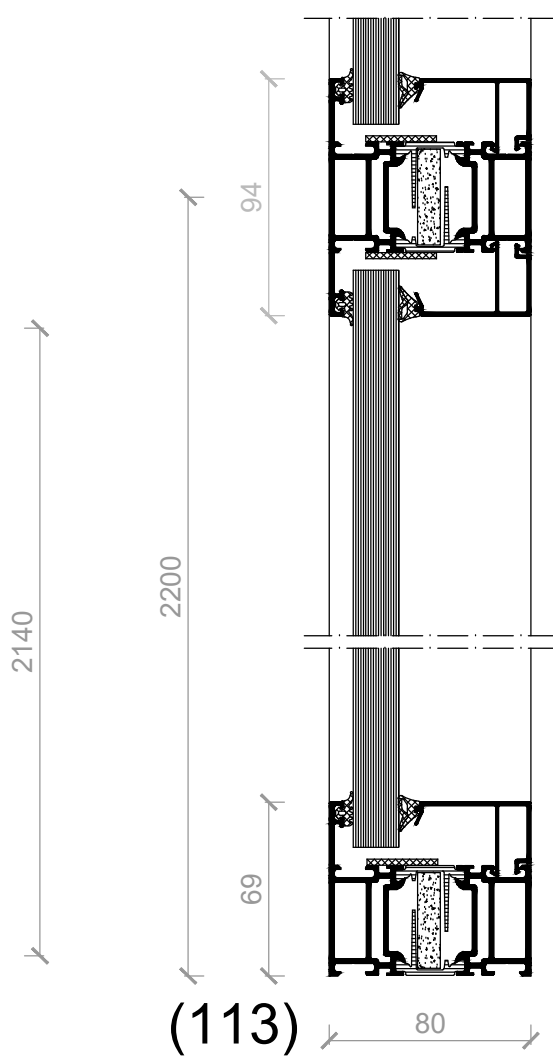

PORTA TIPO P3
(vedi CPN 371 pos. 411.803)
EI 30 Porta US vano scale
Sistema: Schüco ADS 80 FR 30
Numero pezzi: 4

Scala 1:30 - 1:3