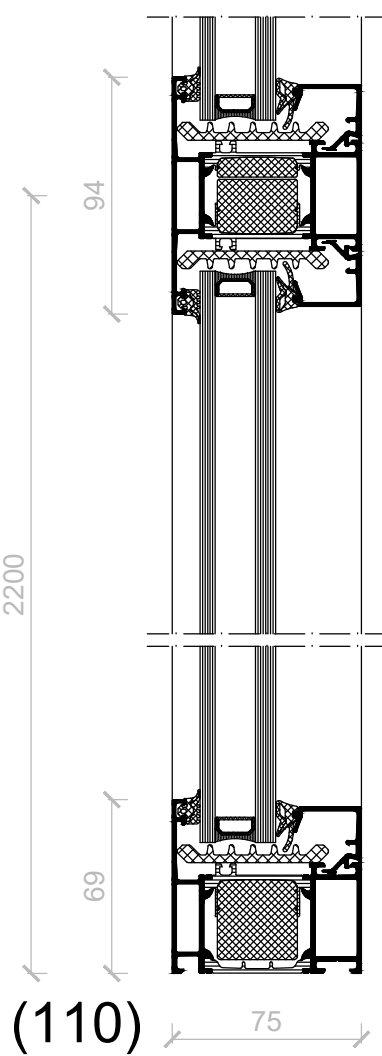

PORTA TIPO P4
(vedi CPN 371 pos. 411.804)
Porta corridoio
Sistema: Schüco AWS 75.SI+/ADS 75.SI
Numero pezzi: 1

Scala 1:30 - 1:3