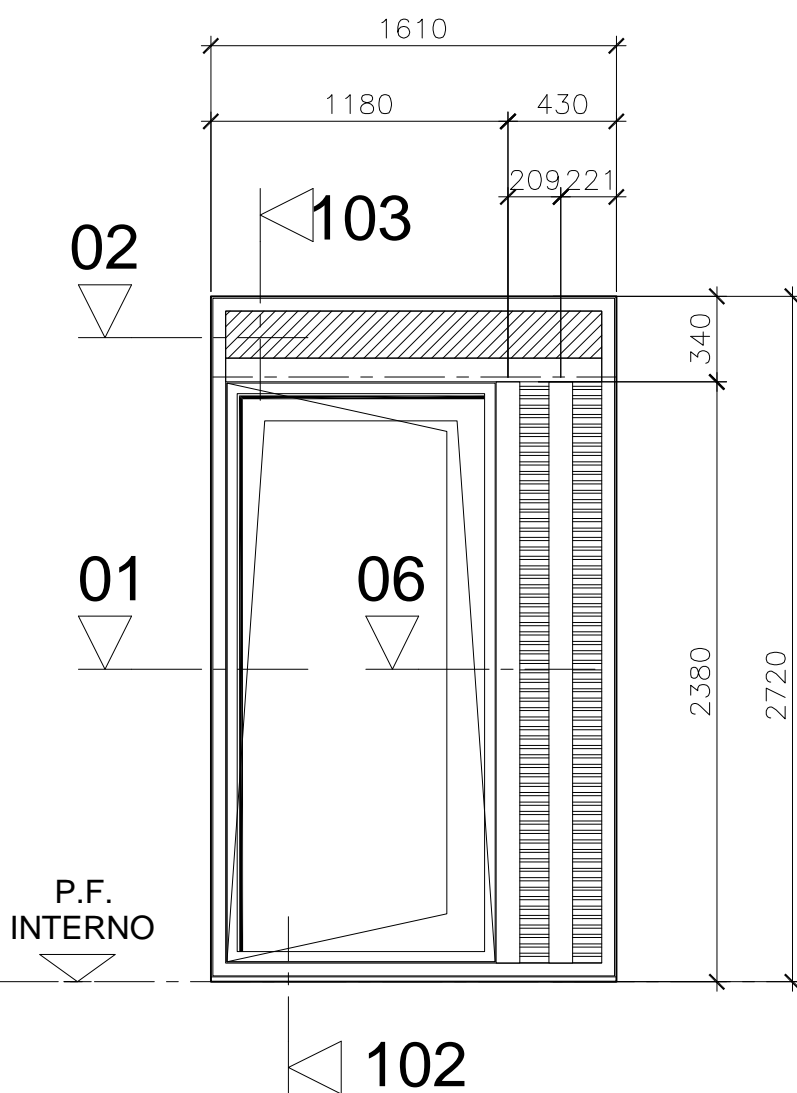

SERRAMENTO TIPO A  
- Pos. 212.801 - Pezzi 2

Scala

1:30

**SERRAMENTO TIPO C**  
**- Pos. 213.801 - Pezzi 3**

**Scala**

1:30

**SERRAMENTO TIPO D1**  
**- Pos. 214.801 - Pezzi 1**

**Scala**

1:30

**SERRAMENTO TIPO D2**  
**- Pos. 214.802 - Pezzi 3**

**Scala**

1:30

**SERRAMENTO TIPO N**  
**- Pos. 213.802 - Pezzi 24**

**Scala**

1:30

SERRAMENTO TIPO O  
- Pos. 213.803 - Pezzi 21

Scala

1:30

PORTA TIPO P1  
 (vedi CPN 371 pos. 411.801)  
 Porta US ingresso P-1  
 Sistema:  
 Schüco AWS 75.SI+/ADS 75.SI  
 Numero pezzi: 1

Scala 1:30 - 1:3

PORTA TIPO P2  
 (vedi CPN 371 pos. 411.802)  
 Porta US ingresso extrascolastico  
 Sistema: Schüco AWS 75.SI+/ADS 75.SI  
 Numero pezzi: 1

Scala 1:30 - 1:3

**SERRAMENTO TIPO V**  
**- Pos. 213.804 - Pezzi 3**

**Scala**

1:30

**SERRAMENTO TIPO Z**  
**- Pos. 213.805 - Pezzi 1**

**Scala**

1:30