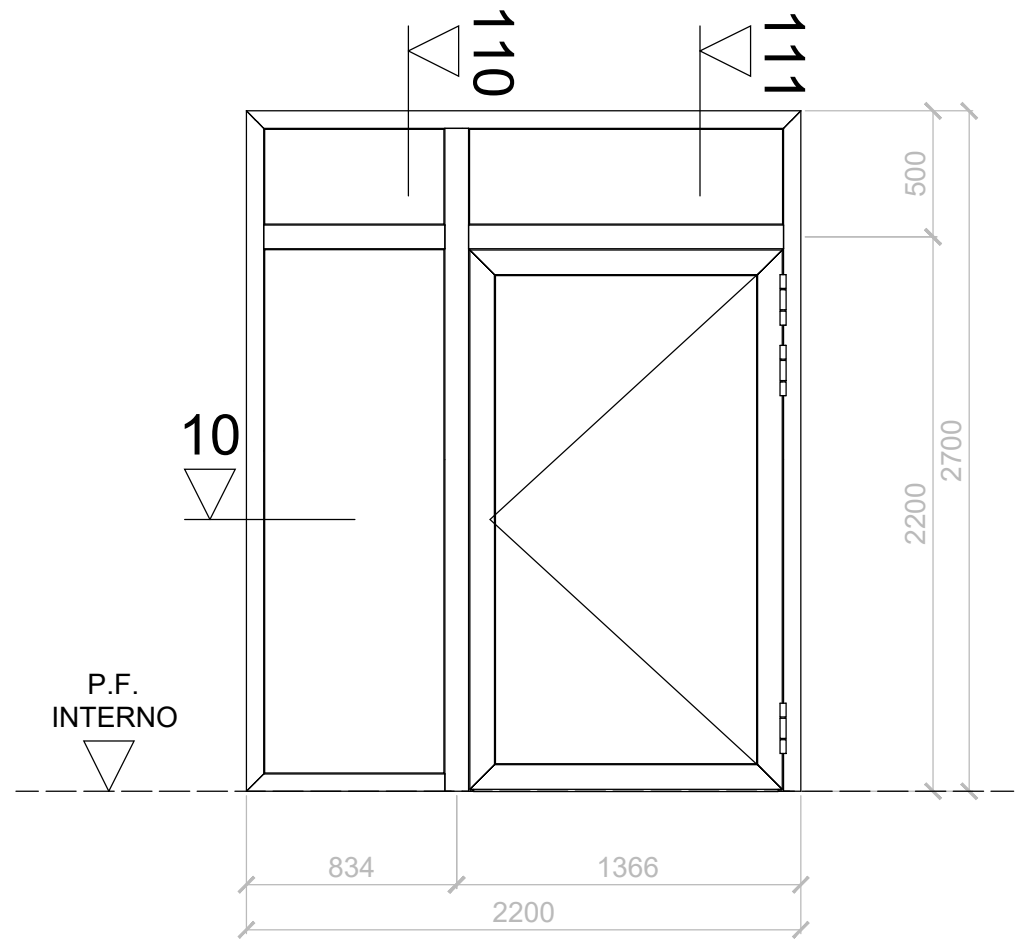

Scala

1:30

PORTA TIPO P1  
 (vedi CPN 371 pos. 411.801)  
 Porta US ingresso P-1  
 Sistema:  
 Schüco AWS 75.SI+/ADS 75.SI  
 Numero pezzi: 1

Scala 1:30 - 1:3

PORTA TIPO P2  
 (vedi CPN 371 pos. 411.802)  
 Porta US ingresso extrascolastico  
 Sistema: Schüco AWS 75.SI+/ADS 75.SI  
 Numero pezzi: 1

Scala 1:30 - 1:3

PORTA TIPO P3  
 (vedi CPN 371 pos. 411.803)  
 EI 30 Porta US vano scale  
 Sistema: Schüco ADS 80 FR 30  
 Numero pezzi: 4

Scala 1:30 - 1:3

PORTA TIPO P4  
 (vedi CPN 371 pos. 411.804)  
 Porta corridoio  
 Sistema: Schüco AWS 75.SI+/ADS 75.SI  
 Numero pezzi: 1

Scala 1:30 - 1:3

**SERRAMENTO TIPO V**  
**- Pos. 213.804 - Pezzi 3**

**Scala**

1:30

**SERRAMENTO TIPO Z**  
**- Pos. 213.805 - Pezzi 1**

**Scala**

1:30