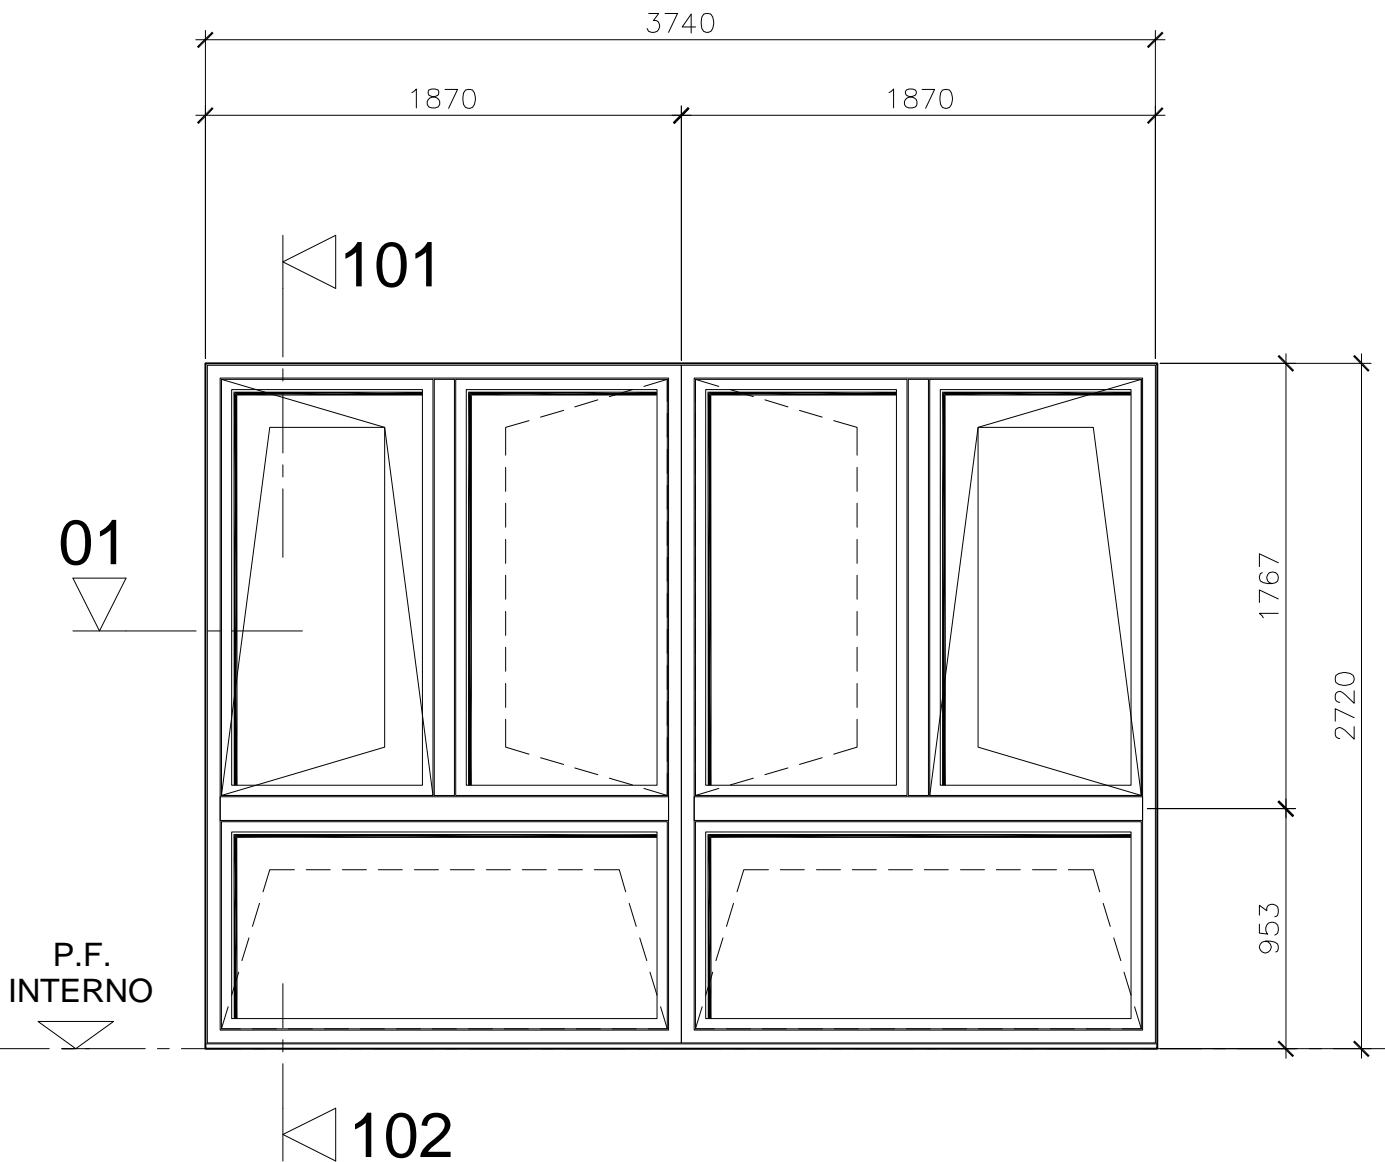

Scala 1:30 - 1:3

PORTA TIPO P3  
 (vedi CPN 371 pos. 411.803)  
 EI 30 Porta US vano scale  
 Sistema: Schüco ADS 80 FR 30  
 Numero pezzi: 4

Scala 1:30 - 1:3

PORTA TIPO P4  
 (vedi CPN 371 pos. 411.804)  
 Porta corridoio  
 Sistema: Schüco AWS 75.SI+/ADS 75.SI  
 Numero pezzi: 1

Scala 1:30 - 1:3

**SERRAMENTO TIPO V**  
**- Pos. 213.804 - Pezzi 3**

**Scala**

1:30

**SERRAMENTO TIPO Z**  
**- Pos. 213.805 - Pezzi 1**

**Scala**

1:30