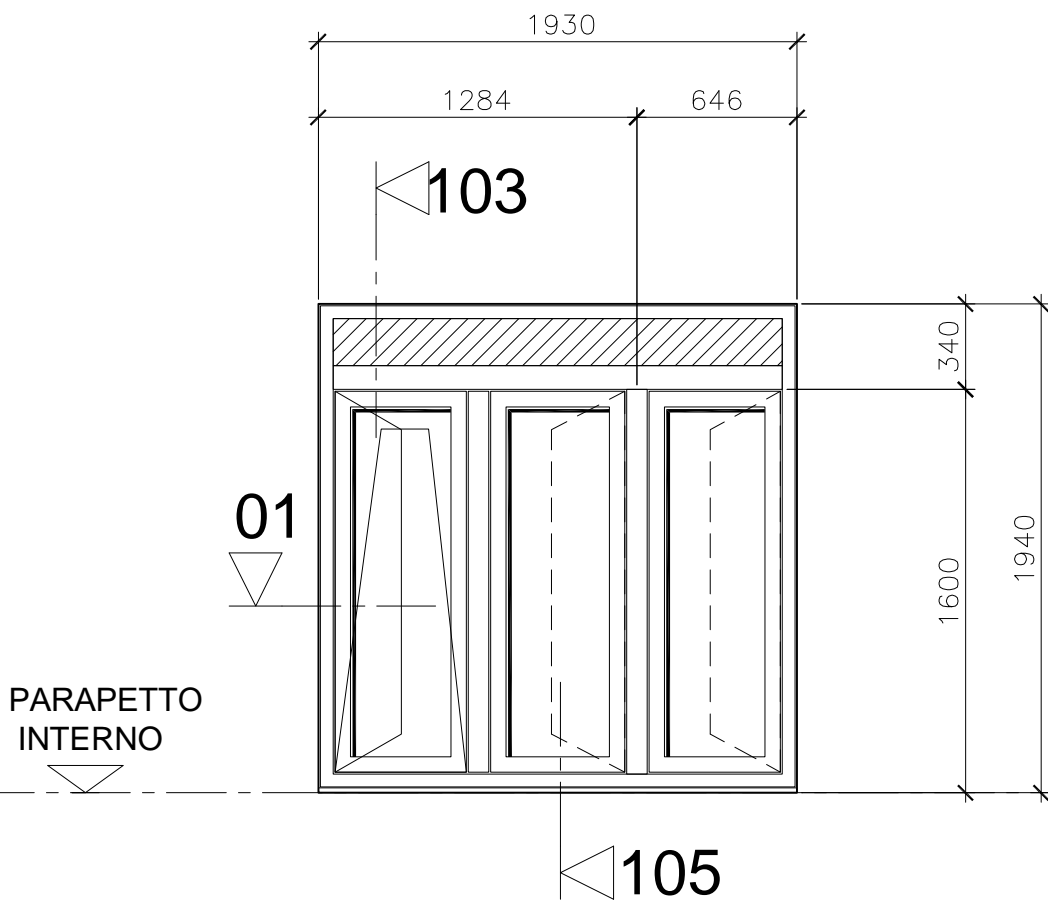

SERRAMENTO TIPO A  
- Pos. 212.801 - Pezzi 2

Scala

1:30

**SERRAMENTO TIPO C**  
**- Pos. 213.801 - Pezzi 3**

**Scala**

1:30

**SERRAMENTO TIPO D1**  
**- Pos. 214.801 - Pezzi 1**

**Scala**

1:30

**SERRAMENTO TIPO D2**  
**- Pos. 214.802 - Pezzi 3**

**Scala**

1:30

**SERRAMENTO TIPO N**  
**- Pos. 213.802 - Pezzi 24**

**Scala**

1:30

SERRAMENTO TIPO O  
- Pos. 213.803 - Pezzi 21

Scala

1:30

PORTA TIPO P1  
 (vedi CPN 371 pos. 411.801)  
 Porta US ingresso P-1  
 Sistema:  
 Schüco AWS 75.SI+/ADS 75.SI  
 Numero pezzi: 1

Scala 1:30 - 1:3

PORTA TIPO P2  
 (vedi CPN 371 pos. 411.802)  
 Porta US ingresso extrascolastico  
 Sistema: Schüco AWS 75.SI+/ADS 75.SI  
 Numero pezzi: 1

Scala 1:30 - 1:3

**SERRAMENTO TIPO V**  
**- Pos. 213.804 - Pezzi 3**

**Scala**

1:30

**SERRAMENTO TIPO Z**  
**- Pos. 213.805 - Pezzi 1**

**Scala**

1:30