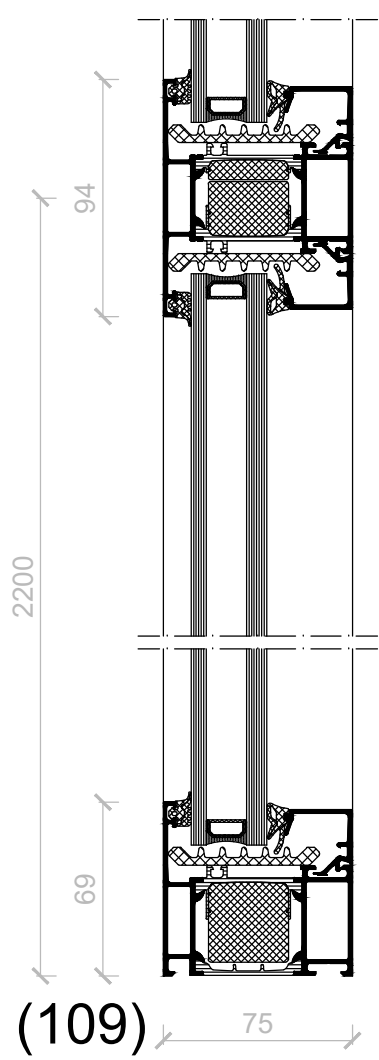

SERRAMENTO TIPO A  
- Pos. 212.801 - Pezzi 2

Scala

1:30

**SERRAMENTO TIPO C**  
**- Pos. 213.801 - Pezzi 3**

**Scala**

1:30

**SERRAMENTO TIPO D1**  
**- Pos. 214.801 - Pezzi 1**

**Scala**

1:30

**SERRAMENTO TIPO D2**  
**- Pos. 214.802 - Pezzi 3**

**Scala**

1:30

**SERRAMENTO TIPO N**  
**- Pos. 213.802 - Pezzi 24**

**Scala**

1:30

SERRAMENTO TIPO O  
- Pos. 213.803 - Pezzi 21

Scala

1:30

PORTA TIPO P1  
 (vedi CPN 371 pos. 411.801)  
 Porta US ingresso P-1  
 Sistema:  
 Schüco AWS 75.SI+/ADS 75.SI  
 Numero pezzi: 1

Scala 1:30 - 1:3

PORTA TIPO P2  
 (vedi CPN 371 pos. 411.802)  
 Porta US ingresso extrascolastico  
 Sistema: Schüco AWS 75.SI+/ADS 75.SI  
 Numero pezzi: 1

Scala 1:30 - 1:3

**SERRAMENTO TIPO V**  
**- Pos. 213.804 - Pezzi 3**

**Scala**

1:30

**SERRAMENTO TIPO Z**  
**- Pos. 213.805 - Pezzi 1**

**Scala**

1:30