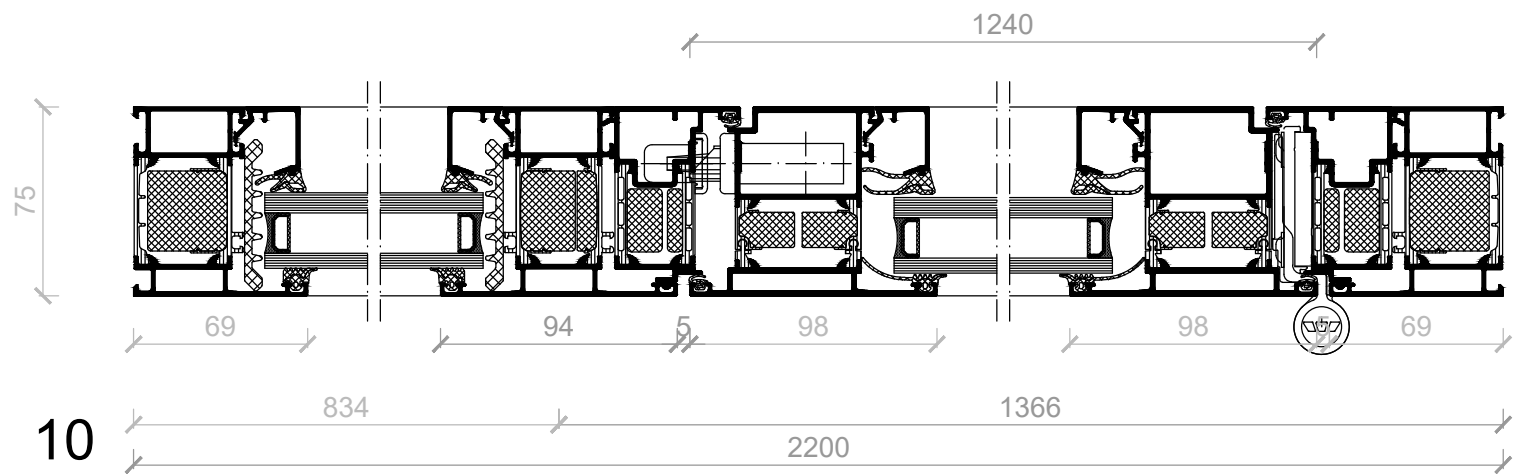

Scala

1:30

PORTA TIPO P1  
 (vedi CPN 371 pos. 411.801)  
 Porta US ingresso P-1  
 Sistema:  
 Schüco AWS 75.SI+/ADS 75.SI  
 Numero pezzi: 1

Scala 1:30 - 1:3

PORTA TIPO P2  
 (vedi CPN 371 pos. 411.802)  
 Porta US ingresso extrascolastico  
 Sistema: Schüco AWS 75.SI+/ADS 75.SI  
 Numero pezzi: 1

Scala 1:30 - 1:3

PORTA TIPO P3  
 (vedi CPN 371 pos. 411.803)  
 EI 30 Porta US vano scale  
 Sistema: Schüco ADS 80 FR 30  
 Numero pezzi: 4

Scala 1:30 - 1:3

PORTA TIPO P4  
 (vedi CPN 371 pos. 411.804)  
 Porta corridoio  
 Sistema: Schüco AWS 75.SI+/ADS 75.SI  
 Numero pezzi: 1

Scala 1:30 - 1:3

**SERRAMENTO TIPO V**  
**- Pos. 213.804 - Pezzi 3**

**Scala**

1:30

**SERRAMENTO TIPO Z**  
**- Pos. 213.805 - Pezzi 1**

**Scala**

1:30