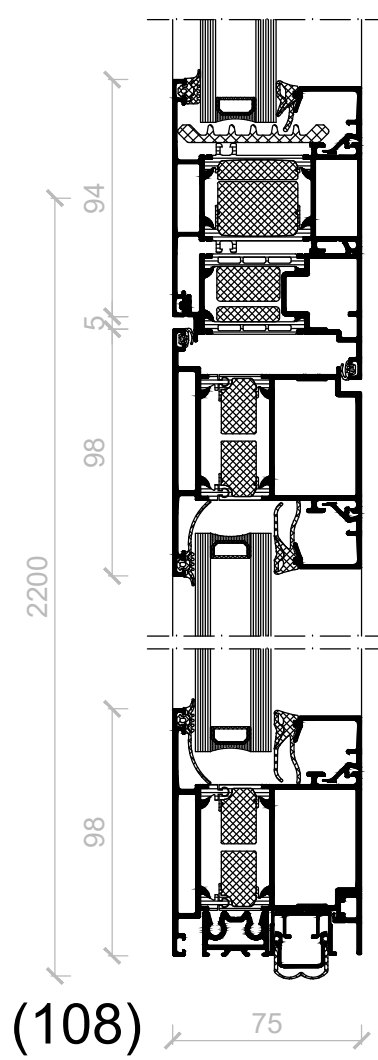

SERRAMENTO TIPO A  
- Pos. 212.801 - Pezzi 2

Scala

1:30

**SERRAMENTO TIPO C**  
**- Pos. 213.801 - Pezzi 3**

**Scala**

1:30

**SERRAMENTO TIPO D1**  
**- Pos. 214.801 - Pezzi 1**

**Scala**

1:30

**SERRAMENTO TIPO D2**  
**- Pos. 214.802 - Pezzi 3**

**Scala**

1:30

**SERRAMENTO TIPO N**  
**- Pos. 213.802 - Pezzi 24**

**Scala**

1:30

SERRAMENTO TIPO O  
- Pos. 213.803 - Pezzi 21

Scala

1:30

PORTA TIPO P1  
 (vedi CPN 371 pos. 411.801)  
 Porta US ingresso P-1  
 Sistema:  
 Schüco AWS 75.SI+/ADS 75.SI  
 Numero pezzi: 1

Scala 1:30 - 1:3

PORTA TIPO P2  
 (vedi CPN 371 pos. 411.802)  
 Porta US ingresso extrascolastico  
 Sistema: Schüco AWS 75.SI+/ADS 75.SI  
 Numero pezzi: 1

Scala 1:30 - 1:3

**SERRAMENTO TIPO V**  
**- Pos. 213.804 - Pezzi 3**

**Scala**

1:30

**SERRAMENTO TIPO Z**  
**- Pos. 213.805 - Pezzi 1**

**Scala**

1:30