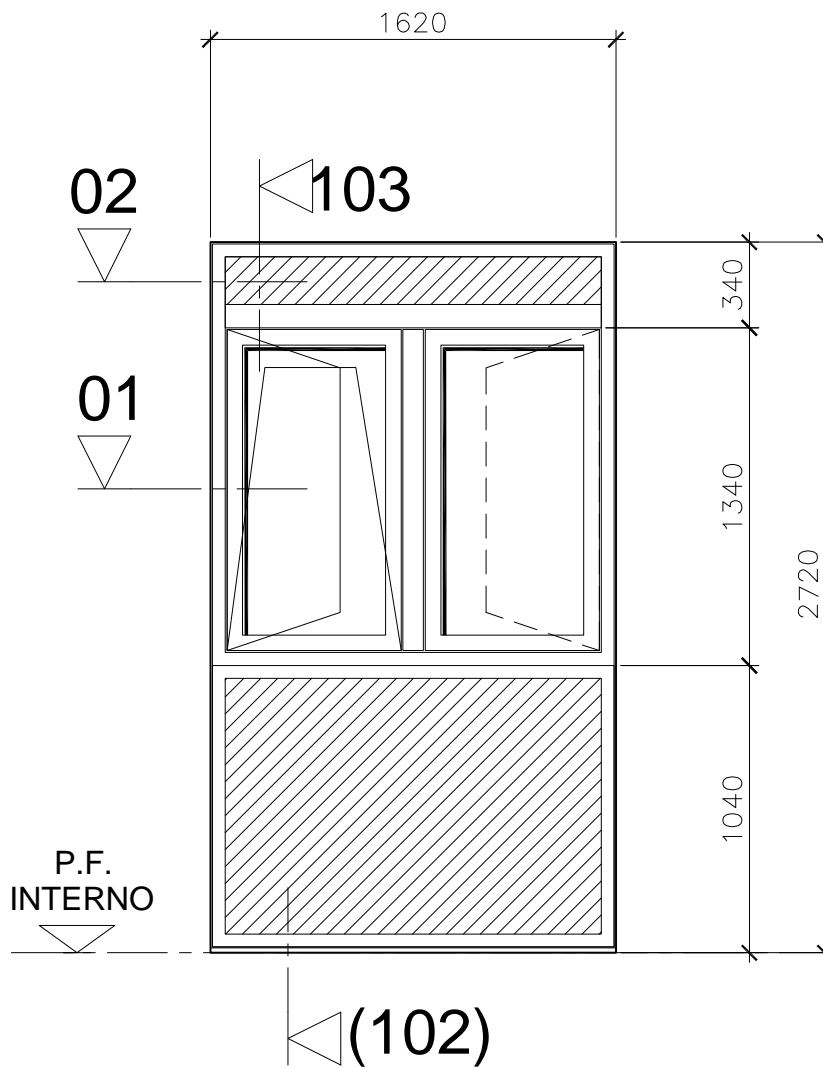

SERRAMENTO TIPO A  
- Pos. 212.801 - Pezzi 2

Scala

1:30

**SERRAMENTO TIPO C**  
**- Pos. 213.801 - Pezzi 3**

**Scala**

1:30

**SERRAMENTO TIPO D1**  
**- Pos. 214.801 - Pezzi 1**

**Scala**

1:30

**SERRAMENTO TIPO D2**  
**- Pos. 214.802 - Pezzi 3**

**Scala**

1:30

**SERRAMENTO TIPO N**  
**- Pos. 213.802 - Pezzi 24**

**Scala**

1:30

SERRAMENTO TIPO O  
- Pos. 213.803 - Pezzi 21

Scala

1:30

PORTA TIPO P1  
 (vedi CPN 371 pos. 411.801)  
 Porta US ingresso P-1  
 Sistema:  
 Schüco AWS 75.SI+/ADS 75.SI  
 Numero pezzi: 1

Scala 1:30 - 1:3

PORTA TIPO P2  
 (vedi CPN 371 pos. 411.802)  
 Porta US ingresso extrascolastico  
 Sistema: Schüco AWS 75.SI+/ADS 75.SI  
 Numero pezzi: 1

Scala 1:30 - 1:3

**SERRAMENTO TIPO V**  
**- Pos. 213.804 - Pezzi 3**

**Scala**

1:30

**SERRAMENTO TIPO Z**  
**- Pos. 213.805 - Pezzi 1**

**Scala**

1:30