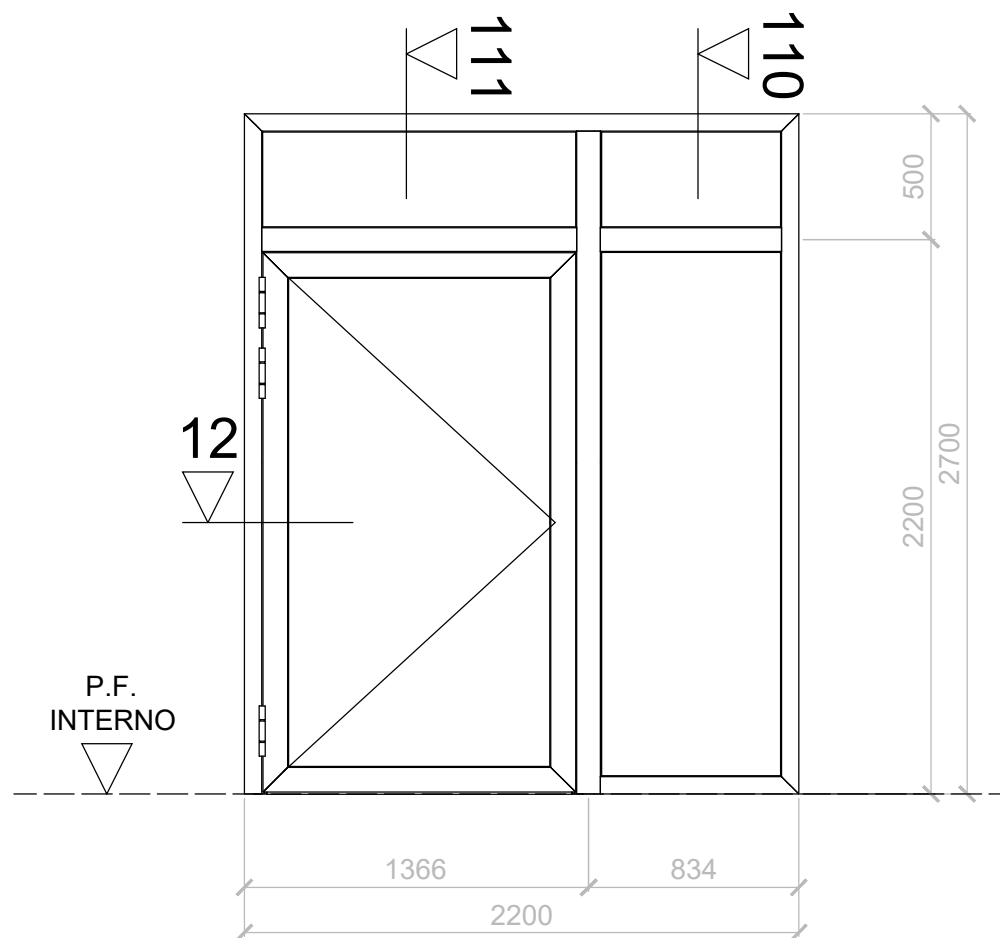

SERRAMENTO TIPO A  
- Pos. 212.801 - Pezzi 2

Scala

1:30

**SERRAMENTO TIPO C**  
**- Pos. 213.801 - Pezzi 3**

**Scala**

1:30

**SERRAMENTO TIPO D1**  
**- Pos. 214.801 - Pezzi 1**

**Scala**

Scala

1:30

PORTA TIPO P1  
 (vedi CPN 371 pos. 411.801)  
 Porta US ingresso P-1  
 Sistema:  
 Schüco AWS 75.SI+/ADS 75.SI  
 Numero pezzi: 1

Scala 1:30 - 1:3

PORTA TIPO P2  
 (vedi CPN 371 pos. 411.802)  
 Porta US ingresso extrascolastico  
 Sistema: Schüco AWS 75.SI+/ADS 75.SI  
 Numero pezzi: 1

Scala 1:30 - 1:3

PORTA TIPO P3  
 (vedi CPN 371 pos. 411.803)  
 EI 30 Porta US vano scale  
 Sistema: Schüco ADS 80 FR 30  
 Numero pezzi: 4

Scala 1:30 - 1:3

PORTA TIPO P4  
 (vedi CPN 371 pos. 411.804)  
 Porta corridoio  
 Sistema: Schüco AWS 75.SI+/ADS 75.SI  
 Numero pezzi: 1

Scala 1:30 - 1:3

**SERRAMENTO TIPO V**  
**- Pos. 213.804 - Pezzi 3**

**Scala**

1:30

**SERRAMENTO TIPO Z**  
**- Pos. 213.805 - Pezzi 1**

**Scala**

1:30