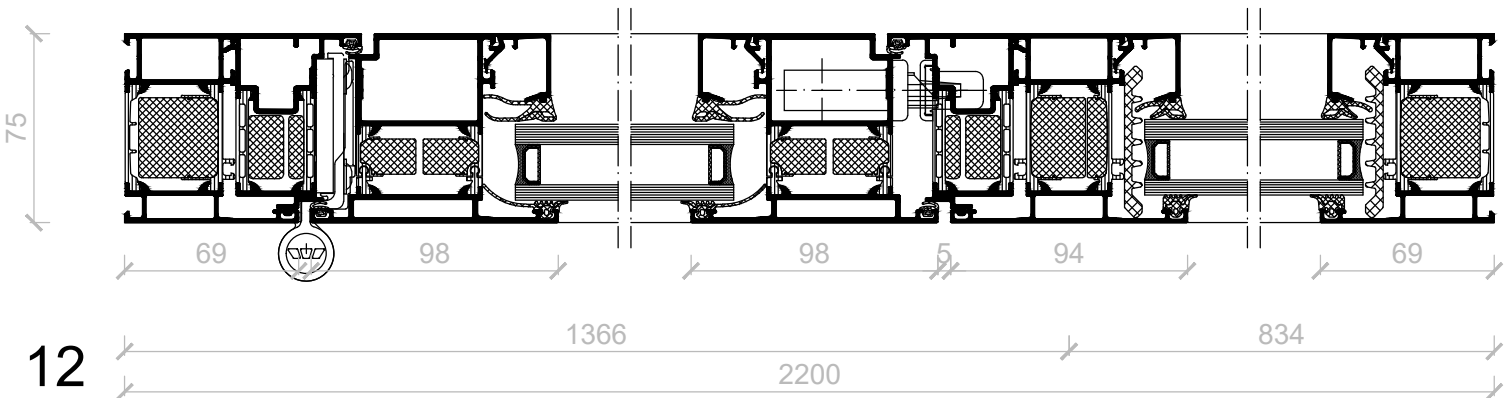

Scala

1:30

PORTA TIPO P1  
 (vedi CPN 371 pos. 411.801)  
 Porta US ingresso P-1  
 Sistema:  
 Schüco AWS 75.SI+/ADS 75.SI  
 Numero pezzi: 1

Scala 1:30 - 1:3

PORTA TIPO P2  
 (vedi CPN 371 pos. 411.802)  
 Porta US ingresso extrascolastico  
 Sistema: Schüco AWS 75.SI+/ADS 75.SI  
 Numero pezzi: 1

Scala 1:30 - 1:3

PORTA TIPO P3  
 (vedi CPN 371 pos. 411.803)  
 EI 30 Porta US vano scale  
 Sistema: Schüco ADS 80 FR 30  
 Numero pezzi: 4

Scala 1:30 - 1:3

PORTA TIPO P4  
 (vedi CPN 371 pos. 411.804)  
 Porta corridoio  
 Sistema: Schüco AWS 75.SI+/ADS 75.SI  
 Numero pezzi: 1

Scala 1:30 - 1:3

**SERRAMENTO TIPO V**  
**- Pos. 213.804 - Pezzi 3**

**Scala**

1:30

**SERRAMENTO TIPO Z**  
**- Pos. 213.805 - Pezzi 1**

**Scala**

1:30