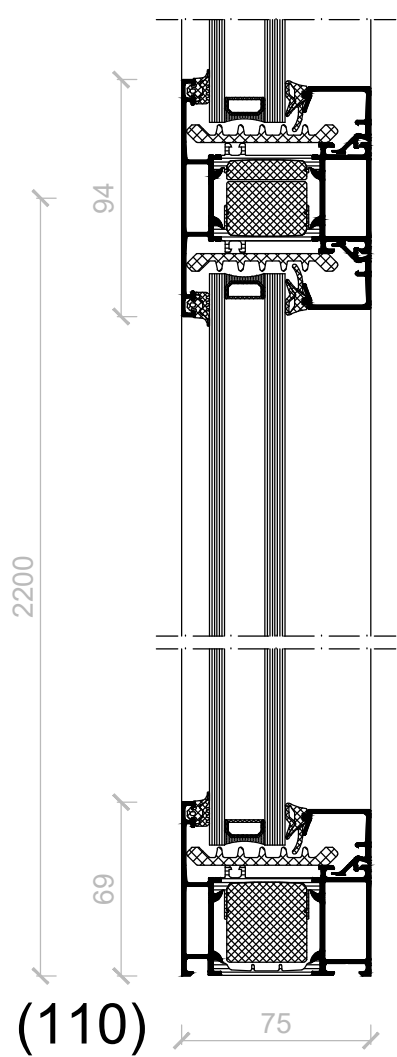

SERRAMENTO TIPO A  
- Pos. 212.801 - Pezzi 2

Scala

1:30

**SERRAMENTO TIPO C**  
**- Pos. 213.801 - Pezzi 3**

**Scala**

1:30

**SERRAMENTO TIPO D1**  
**- Pos. 214.801 - Pezzi 1**

**Scala**

1:30

**SERRAMENTO TIPO D2**  
**- Pos. 214.802 - Pezzi 3**

**Scala**

1:30

**SERRAMENTO TIPO N**  
**- Pos. 213.802 - Pezzi 24**

**Scala**

1:30

SERRAMENTO TIPO O  
- Pos. 213.803 - Pezzi 21

Scala

1:30

PORTA TIPO P1  
 (vedi CPN 371 pos. 411.801)  
 Porta US ingresso P-1  
 Sistema:  
 Schüco AWS 75.SI+/ADS 75.SI  
 Numero pezzi: 1

Scala 1:30 - 1:3

PORTA TIPO P2  
 (vedi CPN 371 pos. 411.802)  
 Porta US ingresso extrascolastico  
 Sistema: Schüco AWS 75.SI+/ADS 75.SI  
 Numero pezzi: 1

Scala 1:30 - 1:3

**SERRAMENTO TIPO V**  
**- Pos. 213.804 - Pezzi 3**

**Scala**

1:30

**SERRAMENTO TIPO Z**  
**- Pos. 213.805 - Pezzi 1**

**Scala**

1:30