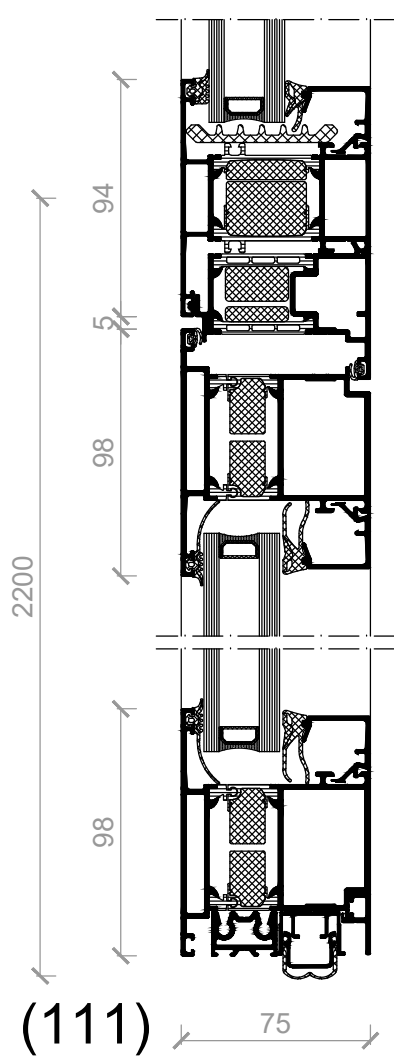

SERRAMENTO TIPO A  
- Pos. 212.801 - Pezzi 2

Scala

1:30

**SERRAMENTO TIPO C**  
**- Pos. 213.801 - Pezzi 3**

**Scala**

1:30

**SERRAMENTO TIPO D1**  
**- Pos. 214.801 - Pezzi 1**

**Scala**

1:30

**SERRAMENTO TIPO D2**  
**- Pos. 214.802 - Pezzi 3**

**Scala**

1:30

**SERRAMENTO TIPO N**  
**- Pos. 213.802 - Pezzi 24**

**Scala**

1:30

SERRAMENTO TIPO O  
- Pos. 213.803 - Pezzi 21

Scala

1:30

PORTA TIPO P1  
 (vedi CPN 371 pos. 411.801)  
 Porta US ingresso P-1  
 Sistema:  
 Schüco AWS 75.SI+/ADS 75.SI  
 Numero pezzi: 1

Scala 1:30 - 1:3

PORTA TIPO P2  
 (vedi CPN 371 pos. 411.802)  
 Porta US ingresso extrascolastico  
 Sistema: Schüco AWS 75.SI+/ADS 75.SI  
 Numero pezzi: 1

Scala 1:30 - 1:3

**SERRAMENTO TIPO V**  
**- Pos. 213.804 - Pezzi 3**

**Scala**

1:30

**SERRAMENTO TIPO Z**  
**- Pos. 213.805 - Pezzi 1**

**Scala**

1:30