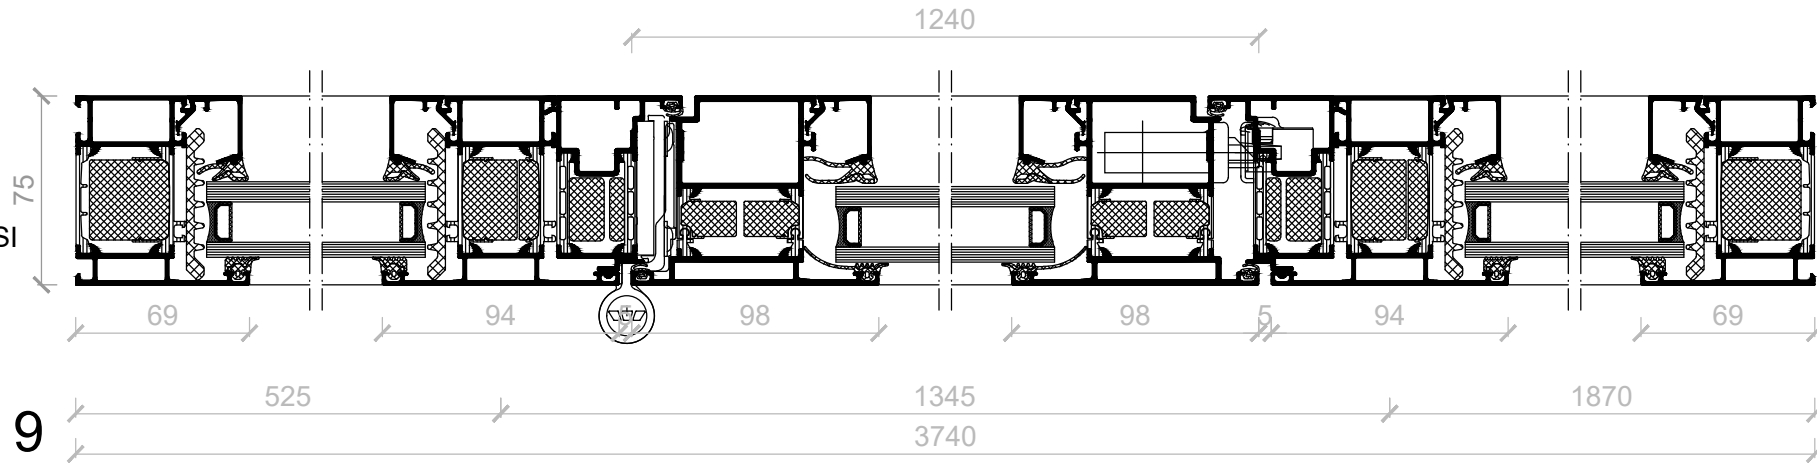

SERRAMENTO TIPO A  
- Pos. 212.801 - Pezzi 2

Scala

1:30

**SERRAMENTO TIPO C**  
**- Pos. 213.801 - Pezzi 3**

**Scala**

1:30

**SERRAMENTO TIPO D1**  
**- Pos. 214.801 - Pezzi 1**

**Scala**

1:30

**SERRAMENTO TIPO D2**  
**- Pos. 214.802 - Pezzi 3**

**Scala**

1:30

**SERRAMENTO TIPO N**  
**- Pos. 213.802 - Pezzi 24**

**Scala**

1:30

SERRAMENTO TIPO O  
- Pos. 213.803 - Pezzi 21

Scala

1:30

PORTA TIPO P1  
 (vedi CPN 371 pos. 411.801)  
 Porta US ingresso P-1  
 Sistema:  
 Schüco AWS 75.SI+/ADS 75.SI  
 Numero pezzi: 1

Scala 1:30 - 1:3

PORTA TIPO P2  
 (vedi CPN 371 pos. 411.802)  
 Porta US ingresso extrascolastico  
 Sistema: Schüco AWS 75.SI+/ADS 75.SI  
 Numero pezzi: 1

Scala 1:30 - 1:3

**SERRAMENTO TIPO V**  
**- Pos. 213.804 - Pezzi 3**

**Scala**

1:30

**SERRAMENTO TIPO Z**  
**- Pos. 213.805 - Pezzi 1**

**Scala**

1:30