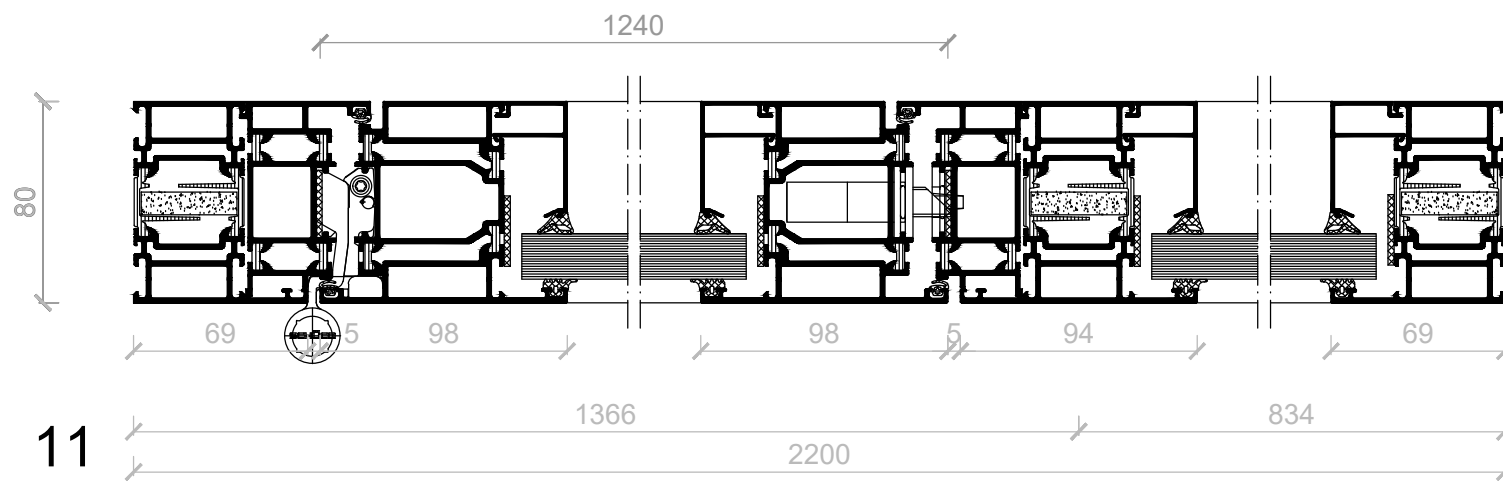

SERRAMENTO TIPO A  
- Pos. 212.801 - Pezzi 2

Scala

1:30

**SERRAMENTO TIPO C**  
**- Pos. 213.801 - Pezzi 3**

**Scala**

1:30

**SERRAMENTO TIPO D1**  
**- Pos. 214.801 - Pezzi 1**

**Scala**

Scala

1:30

PORTA TIPO P1  
 (vedi CPN 371 pos. 411.801)  
 Porta US ingresso P-1  
 Sistema:  
 Schüco AWS 75.SI+/ADS 75.SI  
 Numero pezzi: 1

Scala 1:30 - 1:3

PORTA TIPO P2  
 (vedi CPN 371 pos. 411.802)  
 Porta US ingresso extrascolastico  
 Sistema: Schüco AWS 75.SI+/ADS 75.SI  
 Numero pezzi: 1

Scala 1:30 - 1:3

PORTA TIPO P3  
 (vedi CPN 371 pos. 411.803)  
 EI 30 Porta US vano scale  
 Sistema: Schüco ADS 80 FR 30  
 Numero pezzi: 4

Scala 1:30 - 1:3

PORTA TIPO P4  
 (vedi CPN 371 pos. 411.804)  
 Porta corridoio  
 Sistema: Schüco AWS 75.SI+/ADS 75.SI  
 Numero pezzi: 1

Scala 1:30 - 1:3

**SERRAMENTO TIPO V**  
**- Pos. 213.804 - Pezzi 3**

**Scala**

1:30

**SERRAMENTO TIPO Z**  
**- Pos. 213.805 - Pezzi 1**

**Scala**

1:30