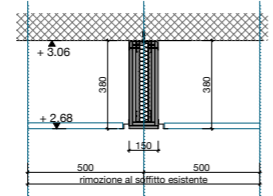

1. **Legenda**
2. Esistente
   - Nuovo
   - Demolizioni | Smontaggi
   - Compartimenti
   - Porte modificate e/o nuove

Veletta h. 38 cm
2.60 ml

1. **Opere correlate :**
1. Tagli e smontaggio Soffitto ribassato in metallo
  2. Modifica struttura
  3. Raccordo soffitto alla nuova veletta e recupero doghe soffitto esistenti

Superficie interessata 2.00 mq

N°	Dis.	Data	Correzioni
n	tt	nn-nn-nnnn	descrizione modifica

N°	Dis.	Data	Correzioni