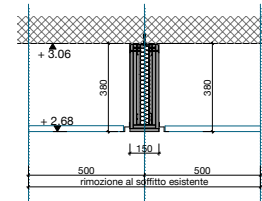

Legenda

- Esistente
- Nuovo
- Demolizioni | Smontaggi
- Compartimenti
- Porte modificate e/o nuove
- Badge

Veletta h. 38 cm
2.60 ml

1. Opere correlate :
1. Tagli e smontaggio Soffitto ribassato in metallo
  2. Modifica struttura
  3. Raccordo soffitto alla nuova veletta e recupero doghe soffitto esistenti

Superficie interessata 2.00 mq

N°	Dis.	Data	Correzioni
n	tt	nn-nn-nnnn	descrizione modifica

N°	Dis.	Data	Correzioni