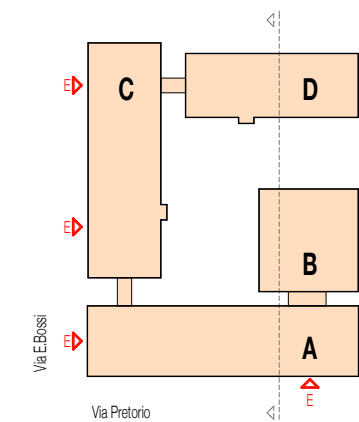

Oggetto	PALAZZO DI GIUSTIZIA - LUGANO			Oggetto N°	028.PGL	File N°	01	Piano N°	204
Nome Piano	PIANTA 2° PIANO			Mappale	339	Variante	-		
Nome File		Formato	Settore	Scala	Data	Modifica			
Disegnato	Arch.Panzerà Elvìs	Data	31.07.2019	Rid.A3	30.08.2019				
Approvato		Data							

Legenda

- Esistente
- Nuovo
- Demolizioni | Smontaggi
- Compartimenti
- Porte modificate e/o nuove
- Badge

Veletta h. 38 cm
2.60 ml

1. Opere correlate :
1. Tagli e smontaggio Soffitto ribassato in metallo
  2. Modifica struttura
  3. Raccordo soffitto alla nuova veletta e recupero doghe soffitto esistenti

Superficie interessata 2.00 mq

N°	Dis.	Data	Correzioni
n	tt	nn-nn-nnnn	descrizione modifica

N°	Dis.	Data	Correzioni

Sinottico PGL

VEDI PIANO
n° 028.19.225