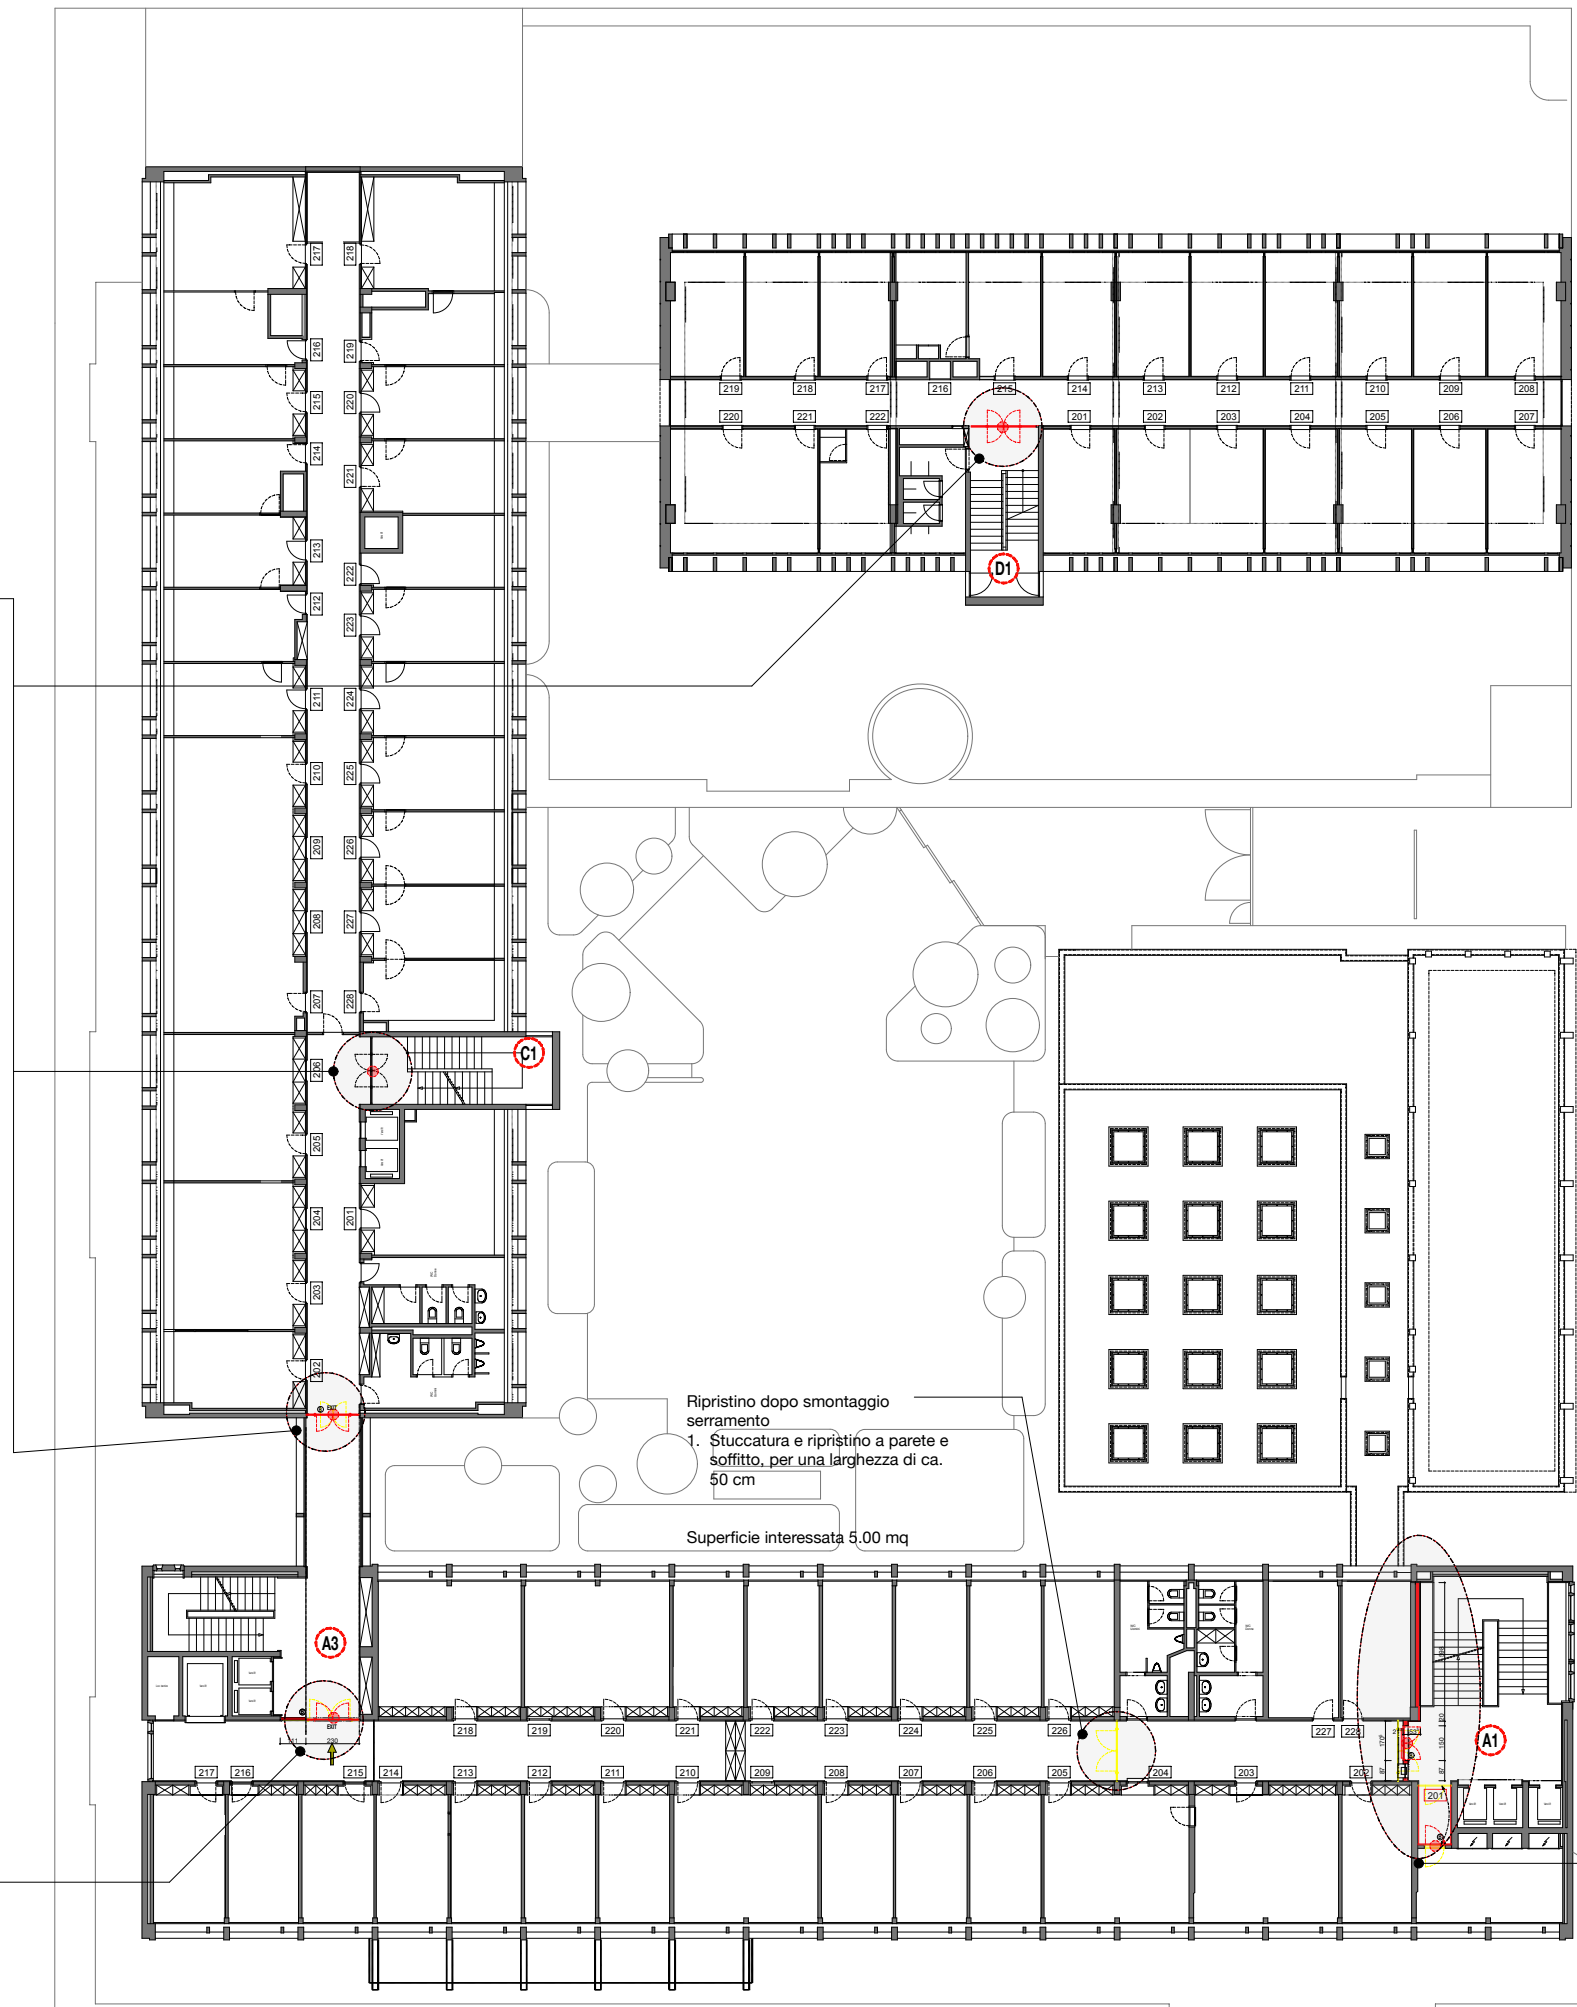

Superficie interessata 5.00 mq

VEDI PIANO
n° 028.19.225