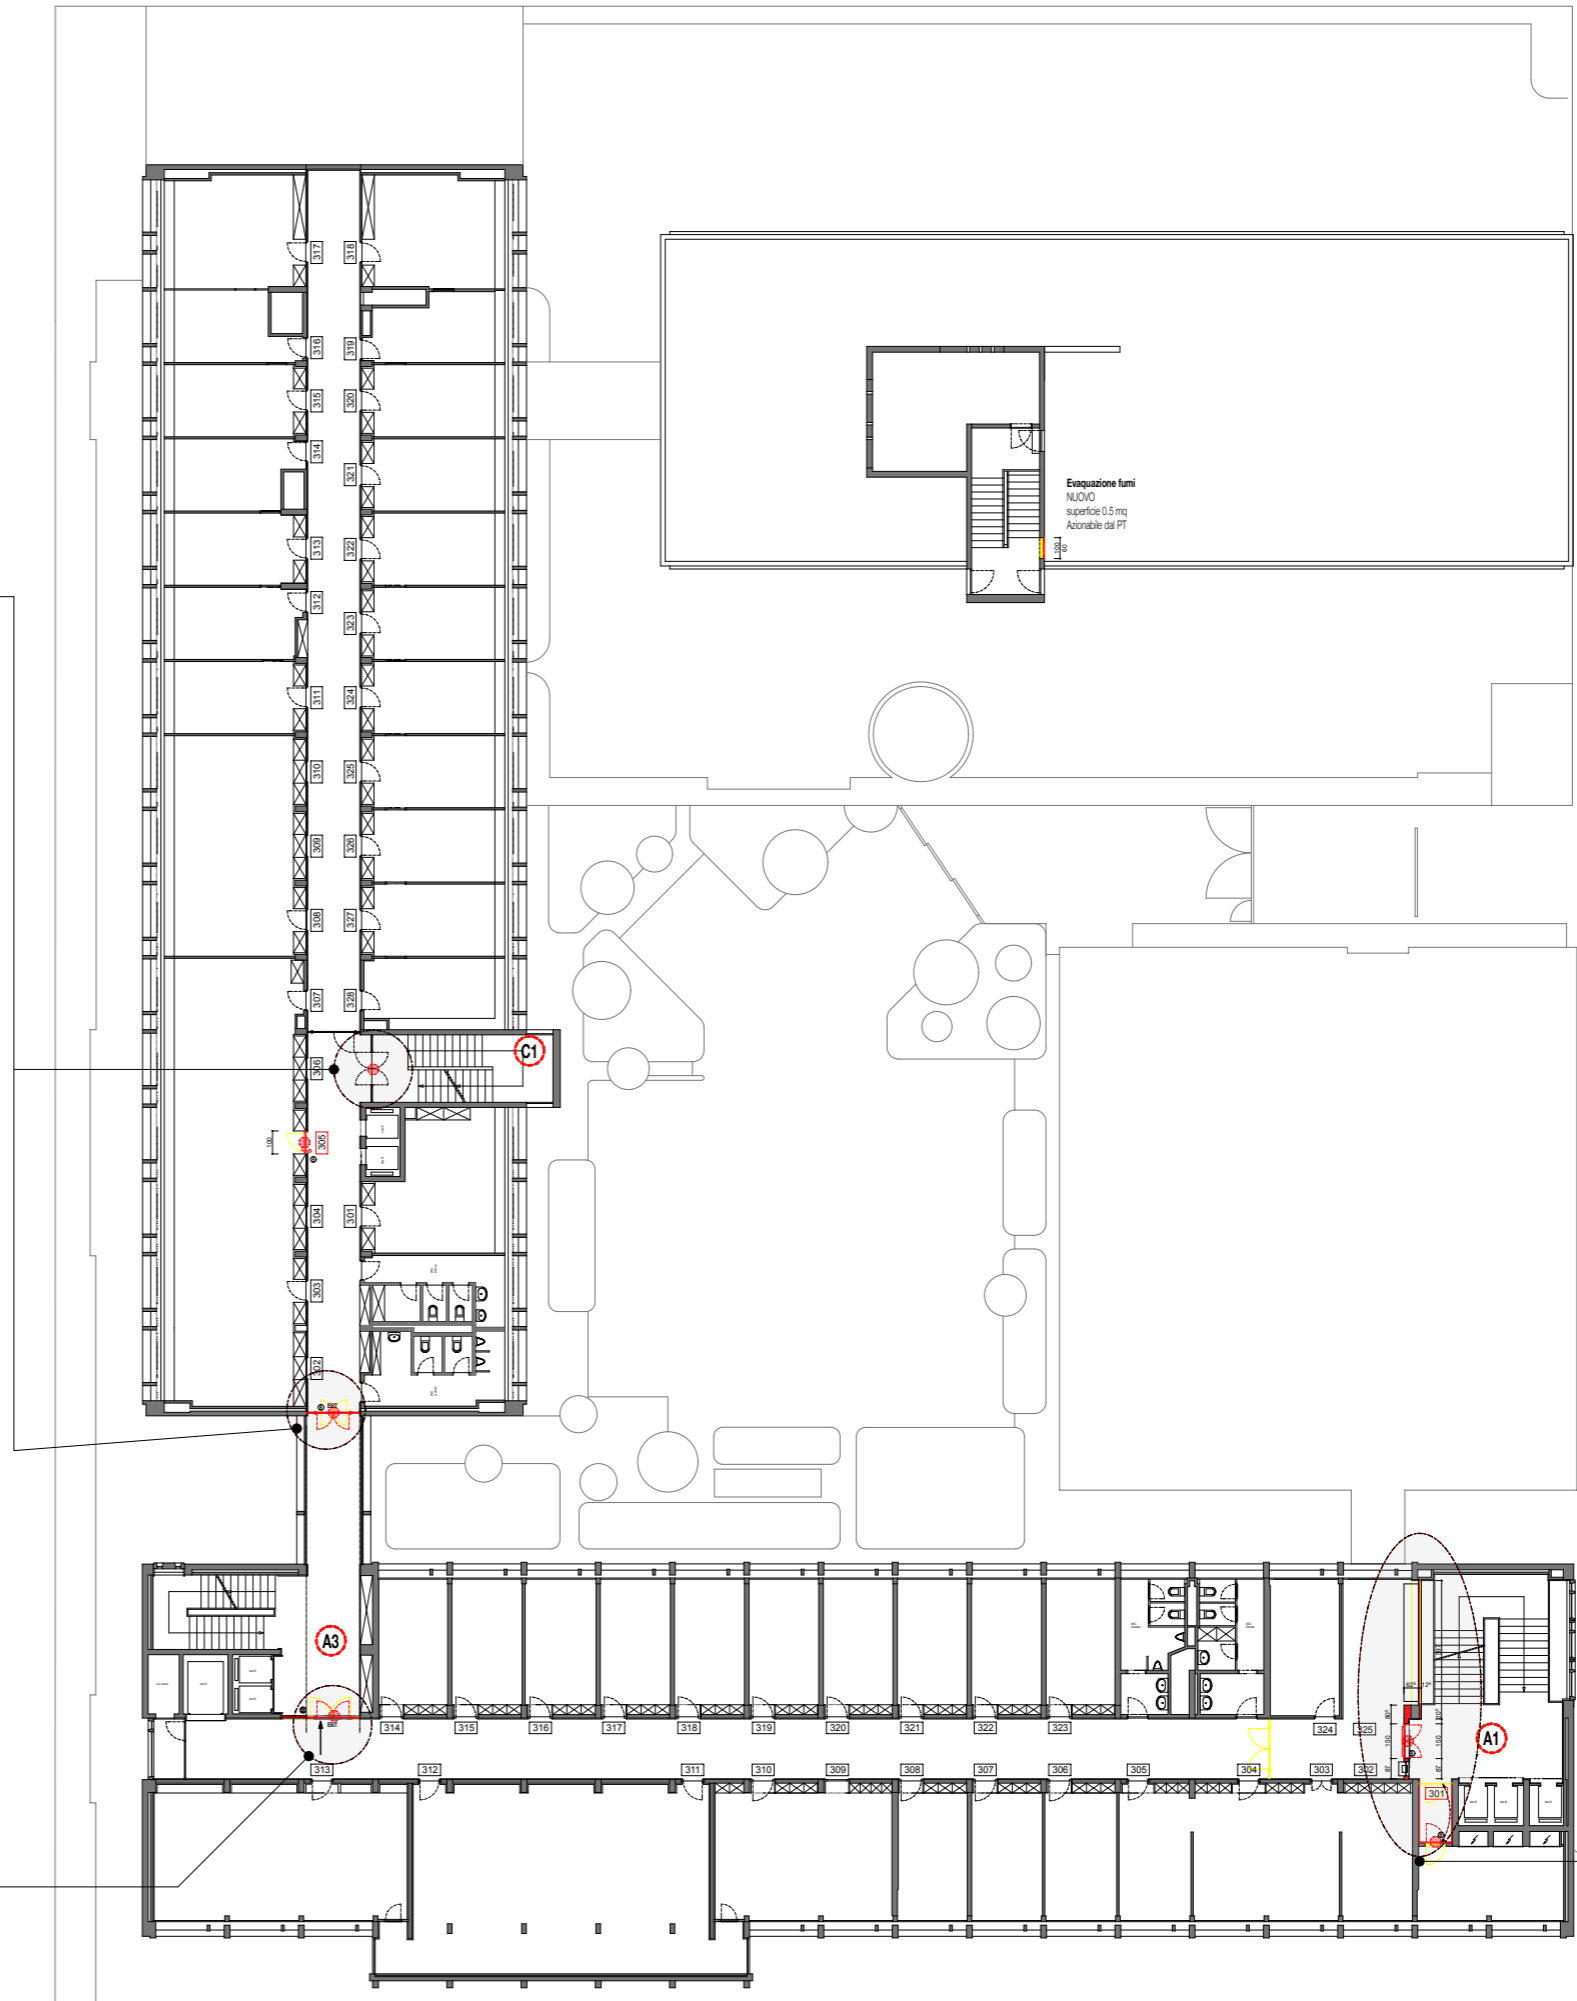

VEDI PIANO
n° 028.19.225