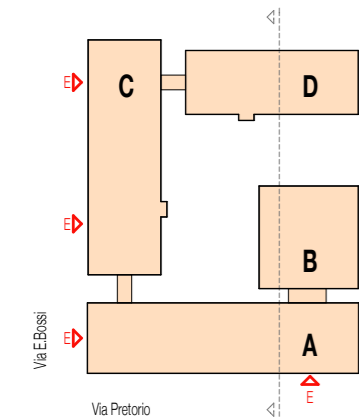

Oggetto	PALAZZO DI GIUSTIZIA - LUGANO			Oggetto N°	028.PGL	File N°	01	Piano N°	205
Nome Piano	PIANTA 3° PIANO			Mappale	339	Variante	-		
Nome File		Formato	Settore	Scala	Data	Modifica			
Disegnato	Arch.Panzerà Elvìs	Data	31.07.2019	Rid.A3	30.08.2019				
Approvato		Data							

1. **Legenda**
2. Esistente
   - Nuovo
   - Demolizioni | Smontaggi
   - Compartimenti
   - Porte modificate e/o nuove
   - Badge

Veletta h. 38 cm
2.60 ml

1. **Opere correlate :**
1. Tagli e smontaggio Soffitto ribassato in metallo
  2. Modifica struttura
  3. Raccordo soffitto alla nuova veletta e recupero doghe soffitto esistenti

Superficie interessata 2.00 mq

N°	Dis.	Data	Correzioni
n	tt	nn-nn-nnnn	descrizione modifica

N°	Dis.	Data	Correzioni

Sinottico PGL

VEDI PIANO
n° 028.19.225