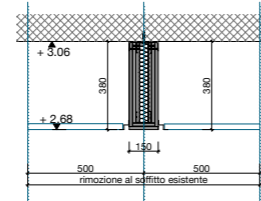

1. **Legenda**
2. Esistente
   - Nuovo
   - Demolizioni | Smontaggi
   - Compartimenti
   - Porte modificate e/o nuove
   - Badge

Veletta h. 38 cm
2.60 ml

1. **Opere correlate :**
1. Tagli e smontaggio Soffitto ribassato in metallo
  2. Modifica struttura
  3. Raccordo soffitto alla nuova veletta e recupero doghe soffitto esistenti

Superficie interessata 2.00 mq

N°	Dis.	Data	Correzioni
n	tt	nn-nn-nnnn	descrizione modifica

N°	Dis.	Data	Correzioni

Sinottico PGL