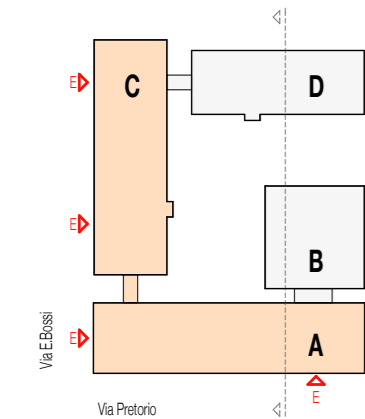

Oggetto	PALAZZO DI GIUSTIZIA - LUGANO			Oggetto N°	028.PGL	File N°	01	Piano N°	206
Nome Piano	PIANTA 4° PIANO			Mappale	339	Variante	-		
Nome File	Disegnato	Data	Formato	Settore	Scala	Data	Modifica		
Arch.Panzerà Elvìs	31.07.2019	52 x 63 cm	-	1: 200	30.08.2019	-			

Legenda

- Esistente
- Nuovo
- Demolizioni | Smontaggi
- Compartimenti
- Porte modificate e/o nuove

Veletta h. 38 cm
2.60 ml

1. Opere correlate :
1. Tagli e smontaggio Soffitto ribassato in metallo
  2. Modifica struttura
  3. Raccordo soffitto alla nuova veletta e recupero doghe soffitto esistenti

Superficie interessata 2.00 mq

N°	Dis.	Data	Correzioni
n	tt	nn-nn-nnnn	descrizione modifica

N°	Dis.	Data	Correzioni

VEDI PIANO
n° 028.19.225

VEDI PIANO
n° 028.19.225