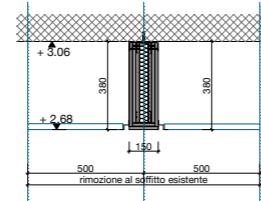

Legenda

- Esistente
- Nuovo
- Demolizioni | Smontaggi
- Compartimenti
- Porte modificate e/o nuove

Veletta h. 38 cm
2.60 ml

1. Opere correlate :
1. Tagli e smontaggio Soffitto ribassato in metallo
  2. Modifica struttura
  3. Raccordo soffitto alla nuova veletta e recupero doghe soffitto esistenti

Superficie interessata 2.00 mq

N°	Dis.	Data	Correzioni
n	tt	nn-nn-nnnn	descrizione modifica

N°	Dis.	Data	Correzioni