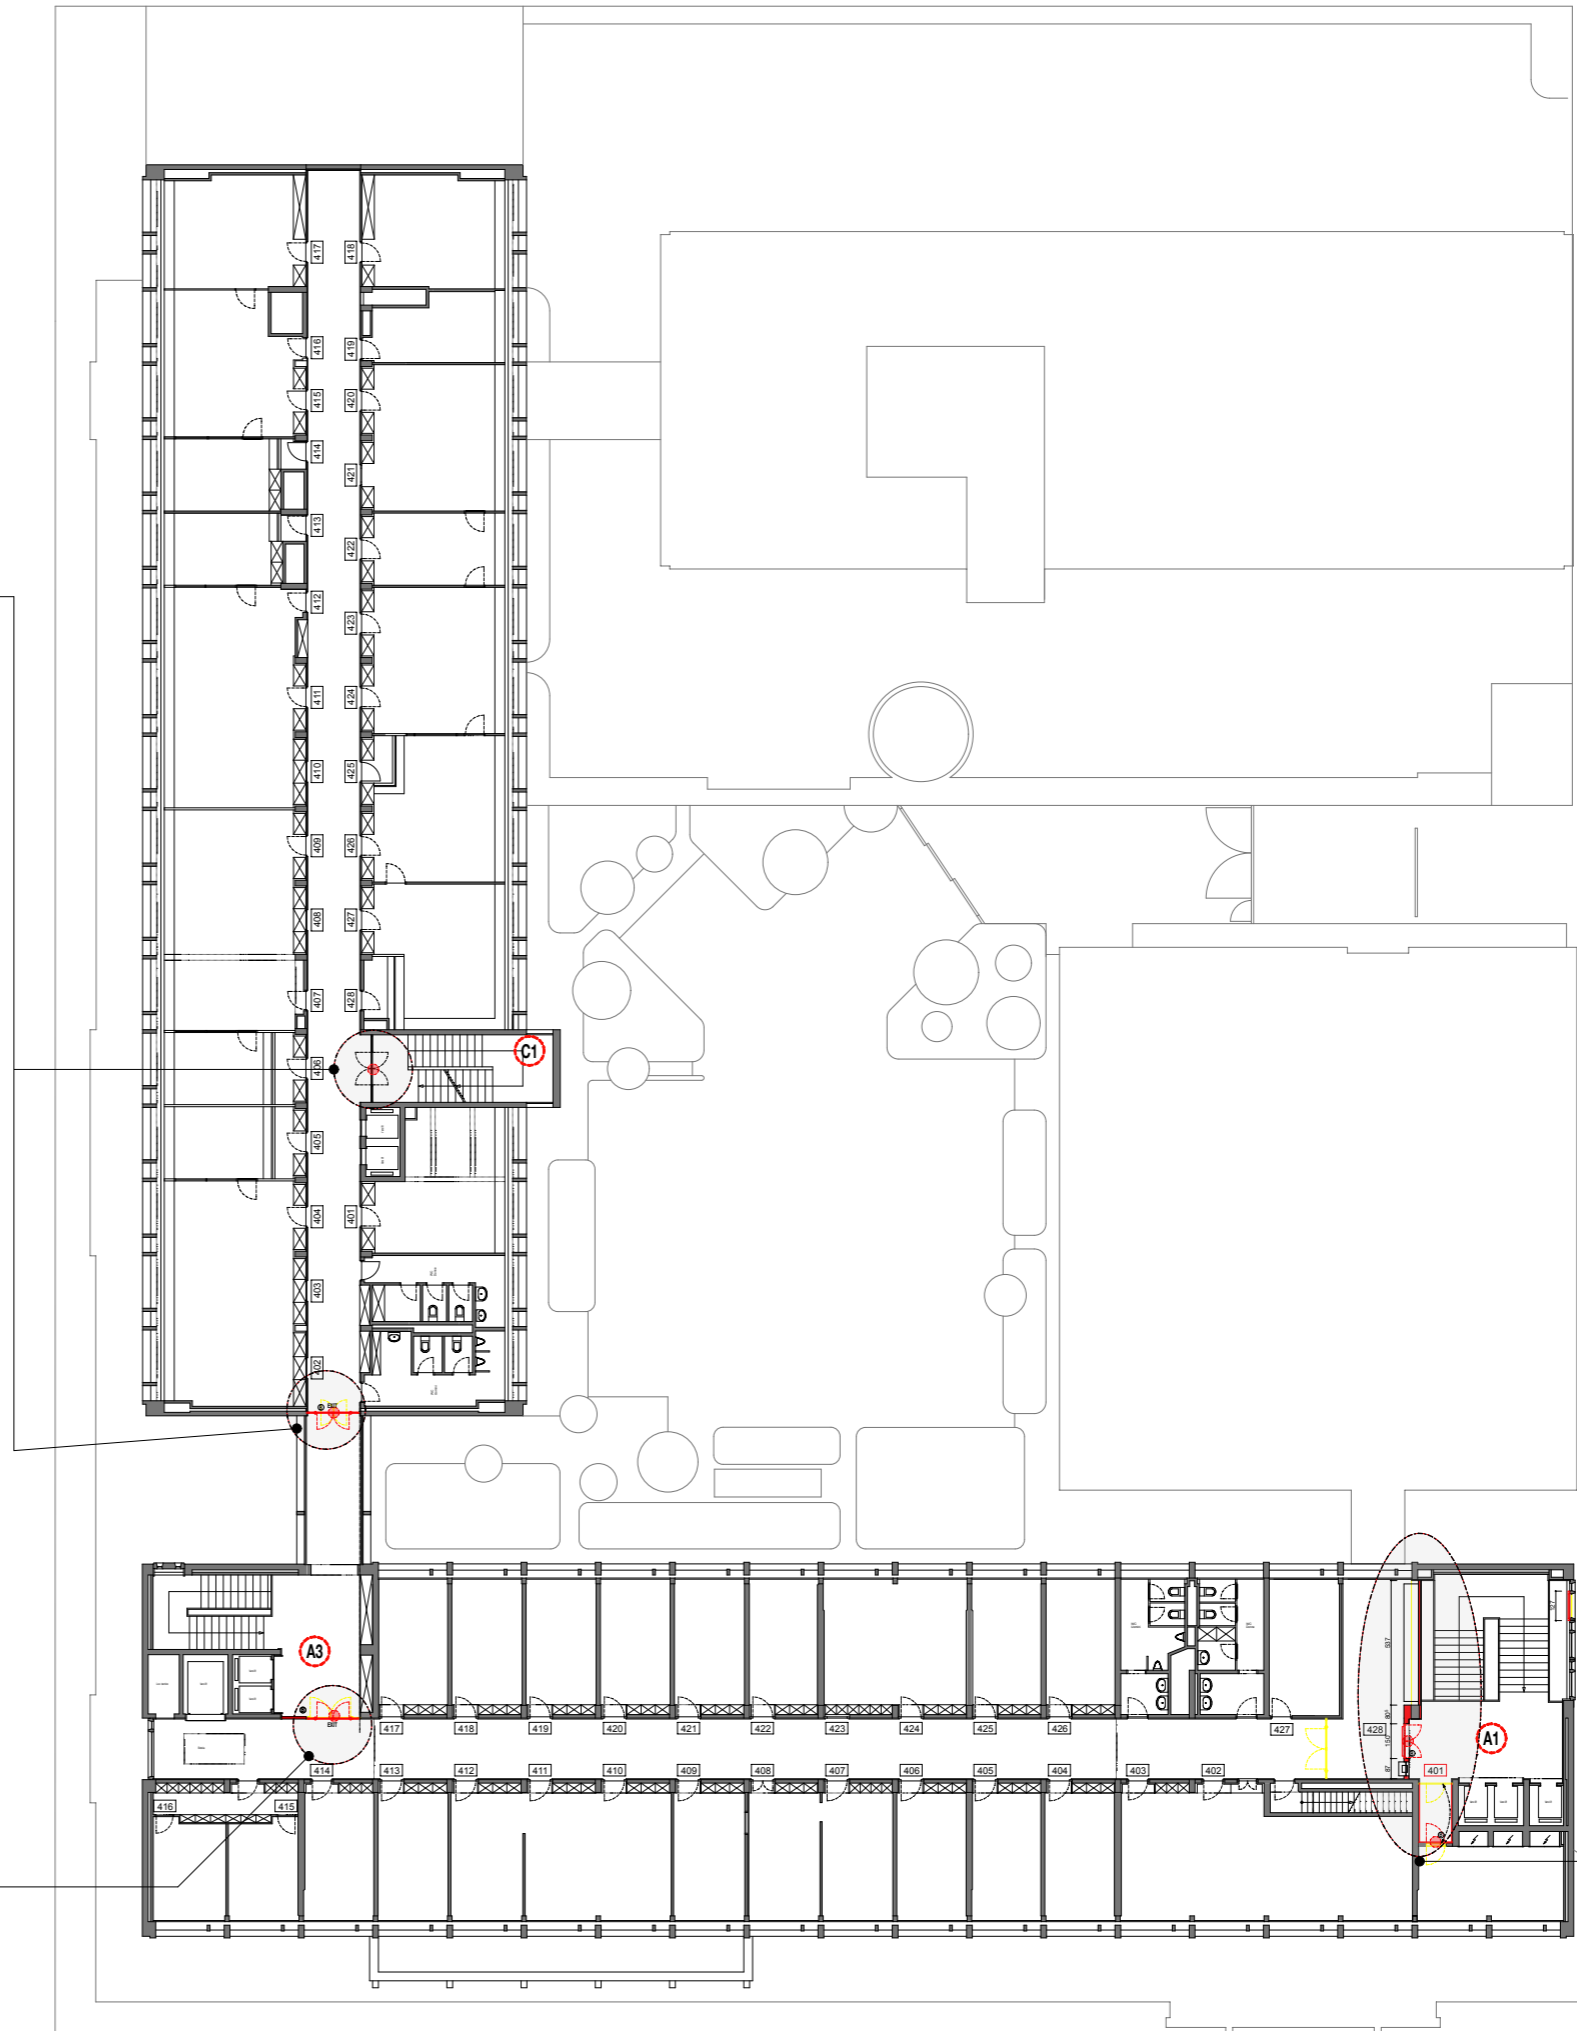

Oggetto	PALAZZO DI GIUSTIZIA - LUGANO			Oggetto N°	028.PGL	File N°	01	Piano N°	206
Nome Piano	PIANTA 4° PIANO			Mappale	339	Variante	-		
Nome File	Disegnato	Data	Formato	Settore	Scala	Data	Modifica		
Arch.Panzerà Elvìs	31.07.2019	52 x 63 cm	-	1: 200	30.08.2019	-			

Legenda

- Esistente
- Nuovo
- Demolizioni | Smontaggi
- Compartimenti
- Porte modificate e/o nuove

Veletta h. 38 cm
2.60 ml

1. Opere correlate :
1. Tagli e smontaggio Soffitto ribassato in metallo
  2. Modifica struttura
  3. Raccordo soffitto alla nuova veletta e recupero doghe soffitto esistenti

Superficie interessata 2.00 mq

N°	Dis.	Data	Correzioni
n	tt	nn-nn-nnnn	descrizione modifica

N°	Dis.	Data	Correzioni

VEDI PIANO
n° 028.19.225

VEDI PIANO
n° 028.19.225