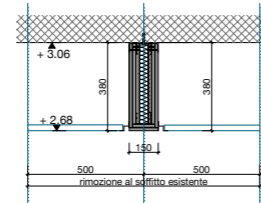

1. **Legenda**
2. Esistente
   - Nuovo
   - Demolizioni | Smontaggi
   - Compartimenti
   - Porte modificate e/o nuove

Veletta h. 38 cm
2.60 ml

1. **Opere correlate :**
1. Tagli e smontaggio Soffitto ribassato in metallo
  2. Modifica struttura
  3. Raccordo soffitto alla nuova veletta e recupero doghe soffitto esistenti

Superficie interessata 2.00 mq

N°	Dis.	Data	Correzioni
n	tt	nn-nn-nnnn	descrizione modifica

N°	Dis.	Data	Correzioni