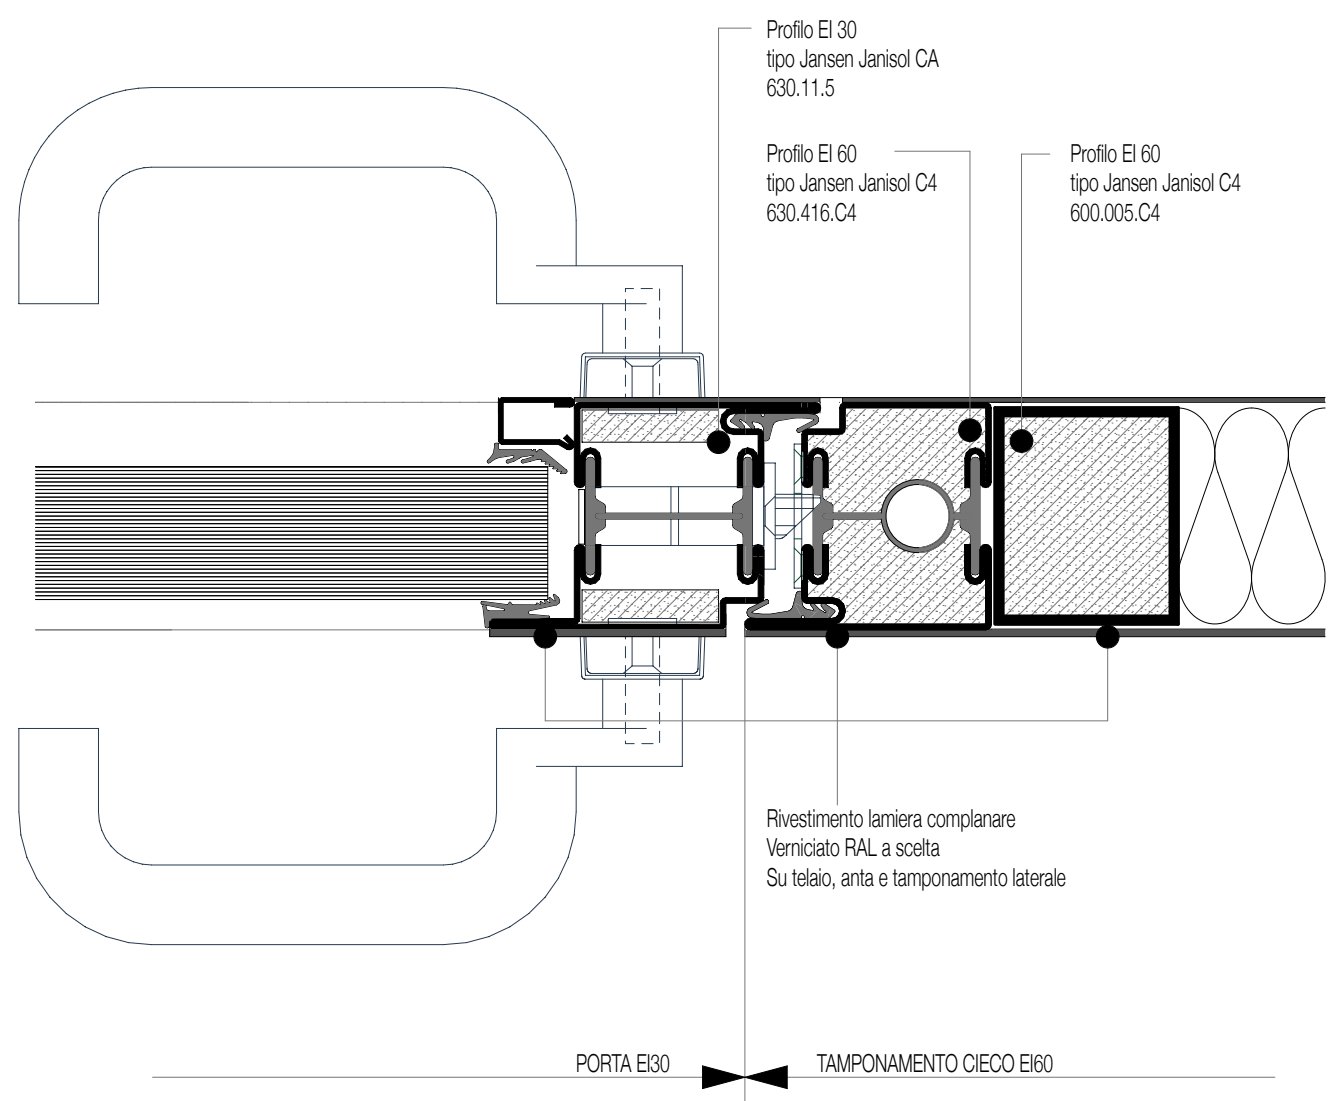

T8

1 pz.

028-19-235 mapp. 339 T8	
ESISTENTE Muratura in Sico	PIANI APPALTO
SCALA 1:50 1:50	PORTA TIPO 8
PGL Palazzo di Giustizia Via Pretorio 6900 Lugnano 272 OPERE DA METALCOSTRUTTORE Porte in METALLO e Vetro	
Via Trevano 76 - 6900 Lugnano tel. +41 (0)1 972 21 49 fax. +41 (0)1 972 64 55 e-mail vpa@architettivpa.ch web www.architettivpa.ch	VeroPanzera e Associati snc architettura architettura d'interni design
Architetti RegB oia vsi.assai	