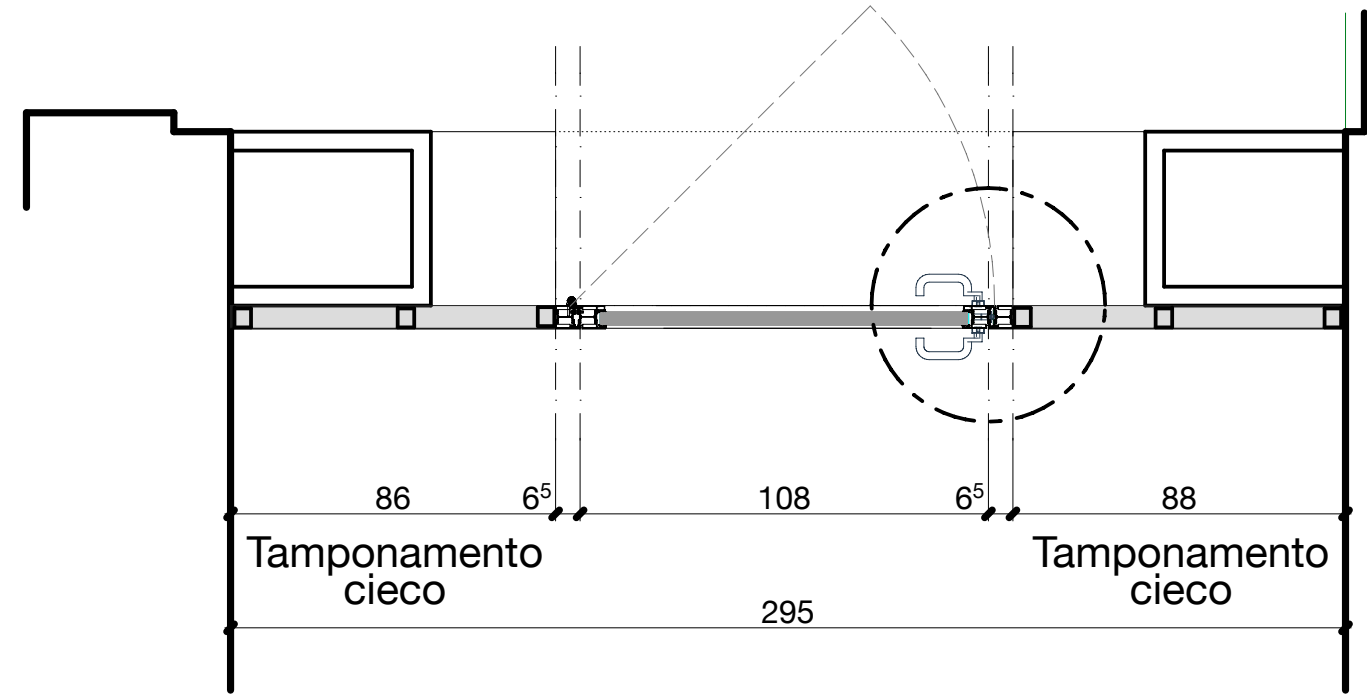

T8

1 pz.

028-19-235 mapp. 339 T8	
ESISTENTE Muratura in Sico	PIANI APPALTO
SCALA 1:50 1:50	PORTA TIPO 8
PGL Palazzo di Giustizia Via Pretorio 6900 Lugnano 272 OPERE DA METALCOSTRUTTORE Porte in METALLO e Vetro	
Via Trevano 76 - 6900 Lugnano tel. +41 (0)1 972 21 49 fax. +41 (0)1 972 64 55 e-mail vpa@architettivpa.ch web www.architettivpa.ch	VeroPanzera e Associati snc architettura architettura d'interni design
Architetti RegB oia vsi.assai	