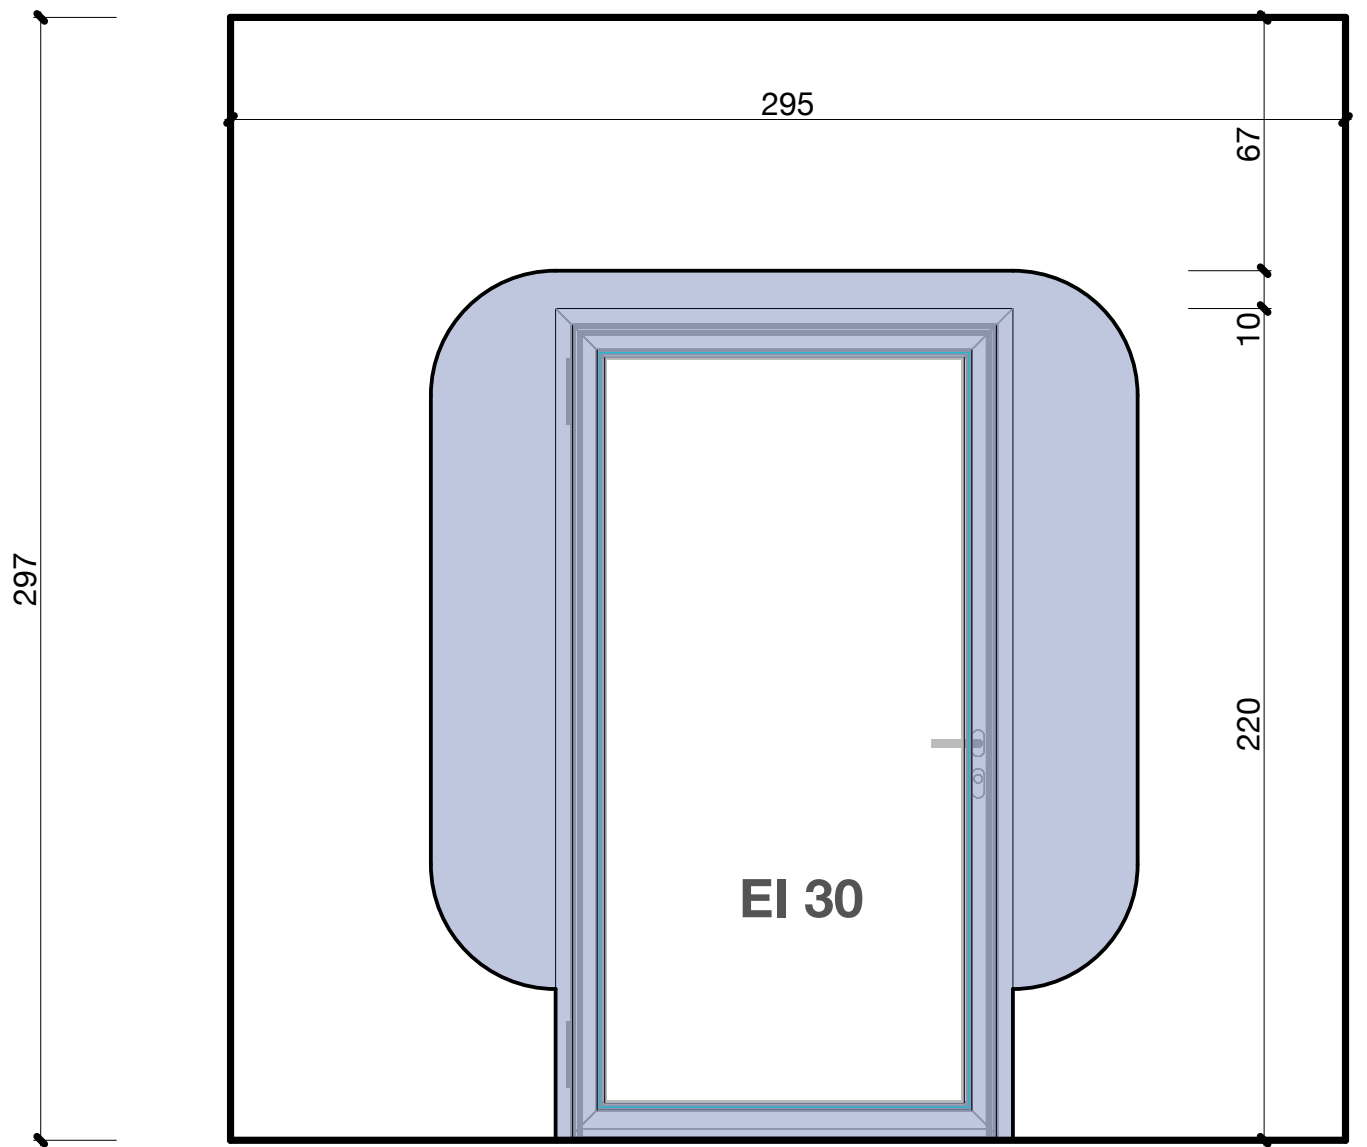

T8

1 pz.

028-19-235 mapp. 339 T8	
ESISTENTE Muratura in Sico	PIANI APPALTO
SCALA 1:50 1:50	PORTA TIPO 8
PGL Palazzo di Giustizia Via Pretorio 6900 Lugnano 272 OPERE DA METALCOSTRUTTORE Porte in METALLO e Vetro	
Via Trevano 76 - 6900 Lugnano tel. +41 (0)1 972 21 49 fax. +41 (0)1 972 64 55 e-mail vpa@architettivpa.ch web www.architettivpa.ch	VeroPanzera e Associati snc architettura architettura d'interni design
Architetti RegB oia vsi.assai	