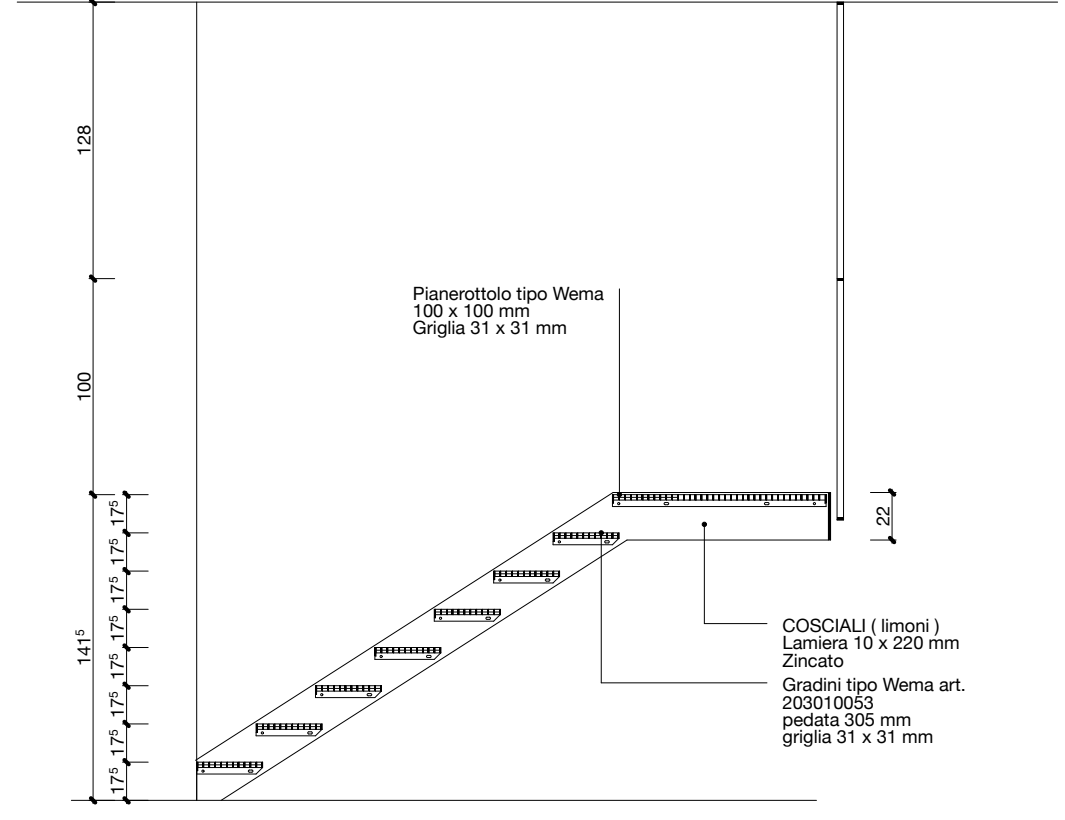

PROFILO 50 x 25 mm  
Zincatura e verniciatura  
RAL a scelta arch.

PIATTO 50 x 8 mm  
Zincatura e verniciatura  
RAL a scelta arch.

Pianerottolo tipo Wema  
100 x 100 mm  
Griglia 31 x 31 mm

COSCIALI ( limoni )  
Lamiera 10 x 220 mm  
Zincato

Gradini tipo Wema art.  
203010053  
pedata 305 mm  
griglia 31 x 31 mm

		<b>028-19-239</b> mapp. 339
Via Trevano 76 - 6800 Lugano tel. +41 (0)1 972 21 49 fax. +41 (0)1 972 64 55 e-mail vpa@architettura.ch web www.architettpa.ch		ESISTENTE Muratura in Silico
<b>272 OPERE DA METALCOSTRUTTORE</b> Scala Esterna		<b>PIANI APPALTO</b>
PGL   Palazzo di Giustizia Via Pretorio   6800 Lugano		SCALA 1:50   1:50 PORTA TIPO 1
Architetti PeggB   citta   vsi.asai		