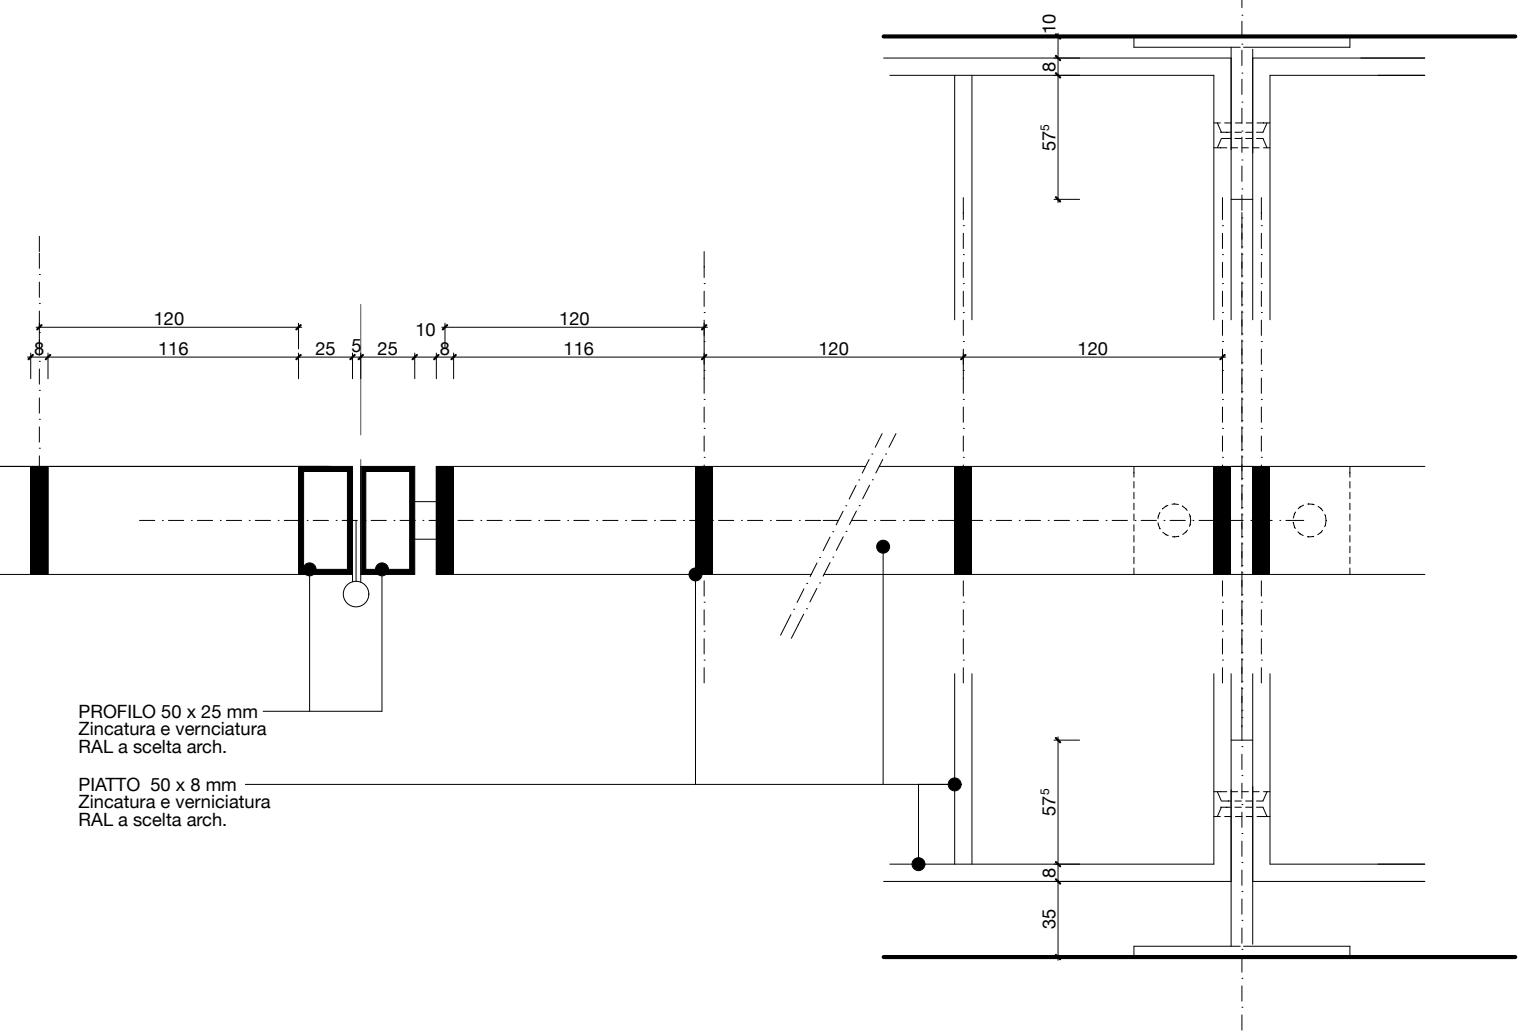

PROFILO 50 x 25 mm  
Zincatura e verniciatura  
RAL a scelta arch.

PIATTO 50 x 8 mm  
Zincatura e verniciatura  
RAL a scelta arch.

Pianerottolo tipo Wema  
100 x 100 mm  
Griglia 31 x 31 mm

COSCIALI ( limoni )  
Lamiera 10 x 220 mm  
Zincato

Gradini tipo Wema art.  
203010053  
pedata 305 mm  
griglia 31 x 31 mm

		<b>028-19-239</b> mapp. 339
Via Trevano 76 - 6800 Lugano tel. +41 (0)1 972 21 49 fax. +41 (0)1 972 64 55 e-mail vpa@architettura.ch web www.architettpa.ch		ESISTENTE Muratura in Silico
<b>272 OPERE DA METALCOSTRUTTORE</b> Scala Esterna		<b>PIANI APPALTO</b>
PGL   Palazzo di Giustizia Via Pretorio   6800 Lugano		SCALA 1:50   1:50 PORTA TIPO 1
Architetti PeggB   citta   vsi.asai		