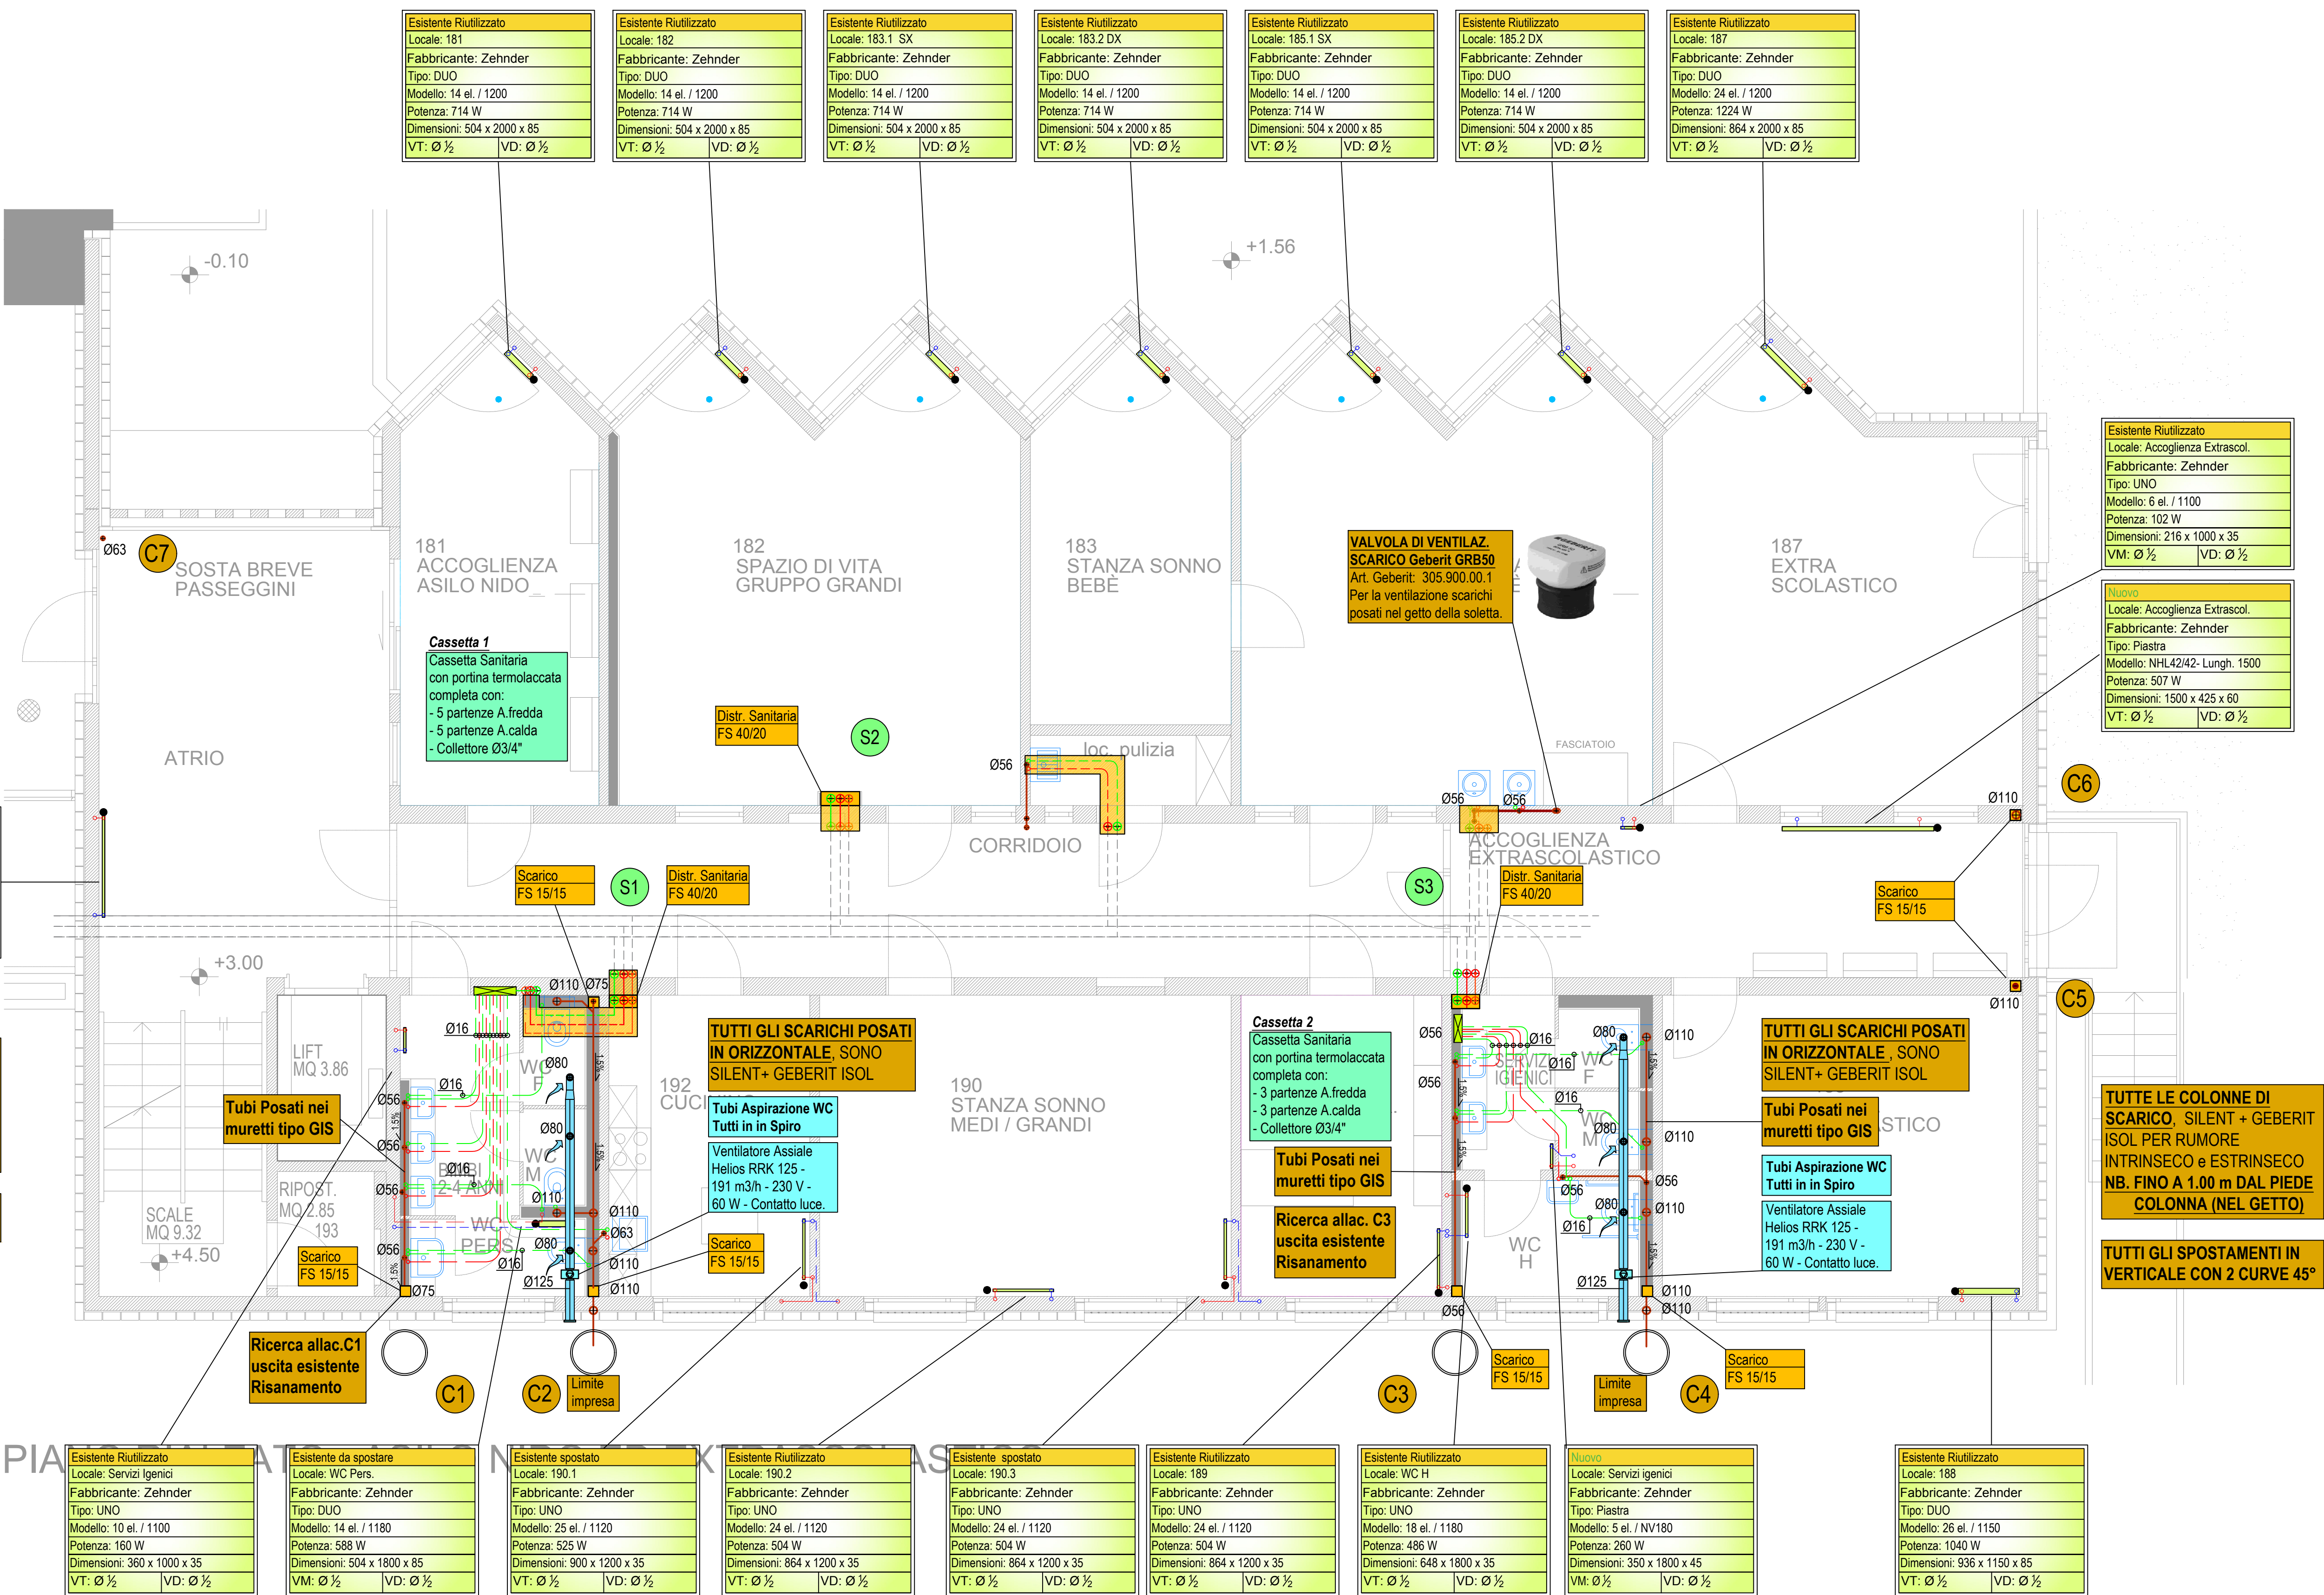

NB.: Temperatura d'esercizio 50° / 40° C

TUTTE LE COLONNE DI SCARICO, SILENT + GEBERIT ISOL PER RUMORE INTRINSECO e ESTRINSECO NB. FINO A 1.00 m DAL PIEDE COLONNA (NEL GETTO)

TUTTI GLI SPOSTAMENTI IN VERTICALE CON 2 CURVE 45°

Esistente Riutilizzato Locale: 181 Fabbricante: Zehnder Tipo: DUO Modello: 14 el. / 1200 Potenza: 714 W Dimensioni: 504 x 2000 x 85 VT: Ø ½ VD: Ø ½	Esistente Riutilizzato Locale: 182 Fabbricante: Zehnder Tipo: DUO Modello: 14 el. / 1200 Potenza: 714 W Dimensioni: 504 x 2000 x 85 VT: Ø ½ VD: Ø ½	Esistente Riutilizzato Locale: 183.1 SX Fabbricante: Zehnder Tipo: DUO Modello: 14 el. / 1200 Potenza: 714 W Dimensioni: 504 x 2000 x 85 VT: Ø ½ VD: Ø ½	Esistente Riutilizzato Locale: 183.2 DX Fabbricante: Zehnder Tipo: DUO Modello: 14 el. / 1200 Potenza: 714 W Dimensioni: 504 x 2000 x 85 VT: Ø ½ VD: Ø ½	Esistente Riutilizzato Locale: 185.1 SX Fabbricante: Zehnder Tipo: DUO Modello: 14 el. / 1200 Potenza: 714 W Dimensioni: 504 x 2000 x 85 VT: Ø ½ VD: Ø ½	Esistente Riutilizzato Locale: 185.2 DX Fabbricante: Zehnder Tipo: DUO Modello: 14 el. / 1200 Potenza: 714 W Dimensioni: 504 x 2000 x 85 VT: Ø ½ VD: Ø ½	Esistente Riutilizzato Locale: 187 Fabbricante: Zehnder Tipo: DUO Modello: 24 el. / 1200 Potenza: 1224 W Dimensioni: 864 x 2000 x 85 VT: Ø ½ VD: Ø ½
---	---	--	--	--	--	--

Esistente da spostare Locale: WC Pers. Fabbricante: Zehnder Tipo: DUO Modello: 14 el. / 1180 Potenza: 588 W Dimensioni: 504 x 1800 x 85 VM: Ø ½ VD: Ø ½

Esistente spostato Locale: 190.1 Fabbricante: Zehnder Tipo: UNO Modello: 25 el. / 1120 Potenza: 525 W Dimensioni: 900 x 1200 x 35 VT: Ø ½ VD: Ø ½

NUOVO Locale: Servizi Igienici Fabbricante: Zehnder Tipo: Piastra Modello: 5 el. / NV180 Potenza: 260 W Dimensioni: 350 x 1800 x 45 VM: Ø ½ VD: Ø ½

Esistente Riutilizzato Locale: 188 Fabbricante: Zehnder Tipo: DUO Modello: 26 el. / 1150 Potenza: 1040 W Dimensioni: 936 x 1150 x 85 VT: Ø ½ VD: Ø ½
--