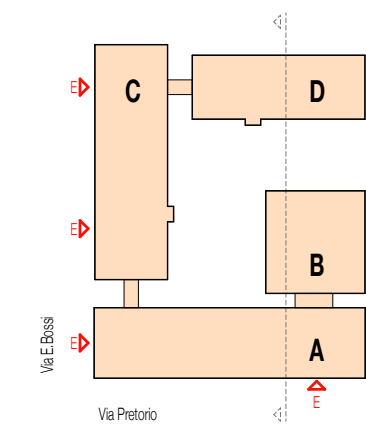

Oggetto				PALAZZO DI GIUSTIZIA - LUGANO		Oggetto N°	028.PGL	File N°	01	Piano N°	404		
Nome Piano				PIANTA 2° PIANO 273 FALEGNAMI		Mappale	339	Variante				-	
Nome File				Formato	52 x 63 cm	Settore	-	Scala	Rid.A3	Data	30.08.2019	Modifica	-
Disegnato		Arch.Panzerà Elisv		Data		31.07.2019							
Approvato		Data											

ValeggiaPanzerà e Associati sagl
architettura | architettura d'interni | design

Legenda

- Esistente
- Nuovo
- Demolizioni | Smontaggi
- Compartimenti
- Porte modificate e/o nuove
- Badge

- ARREDAMENTO
- PORTE

N°	Dis.	Data	Correzioni
n	tt	nn-nn-nnnn	descrizione modifica

N°	Dis.	Data	Correzioni

Sinottico PGL

ARMADI EI 30
Tipo D
VEDI PIANO
n° 028.20.410