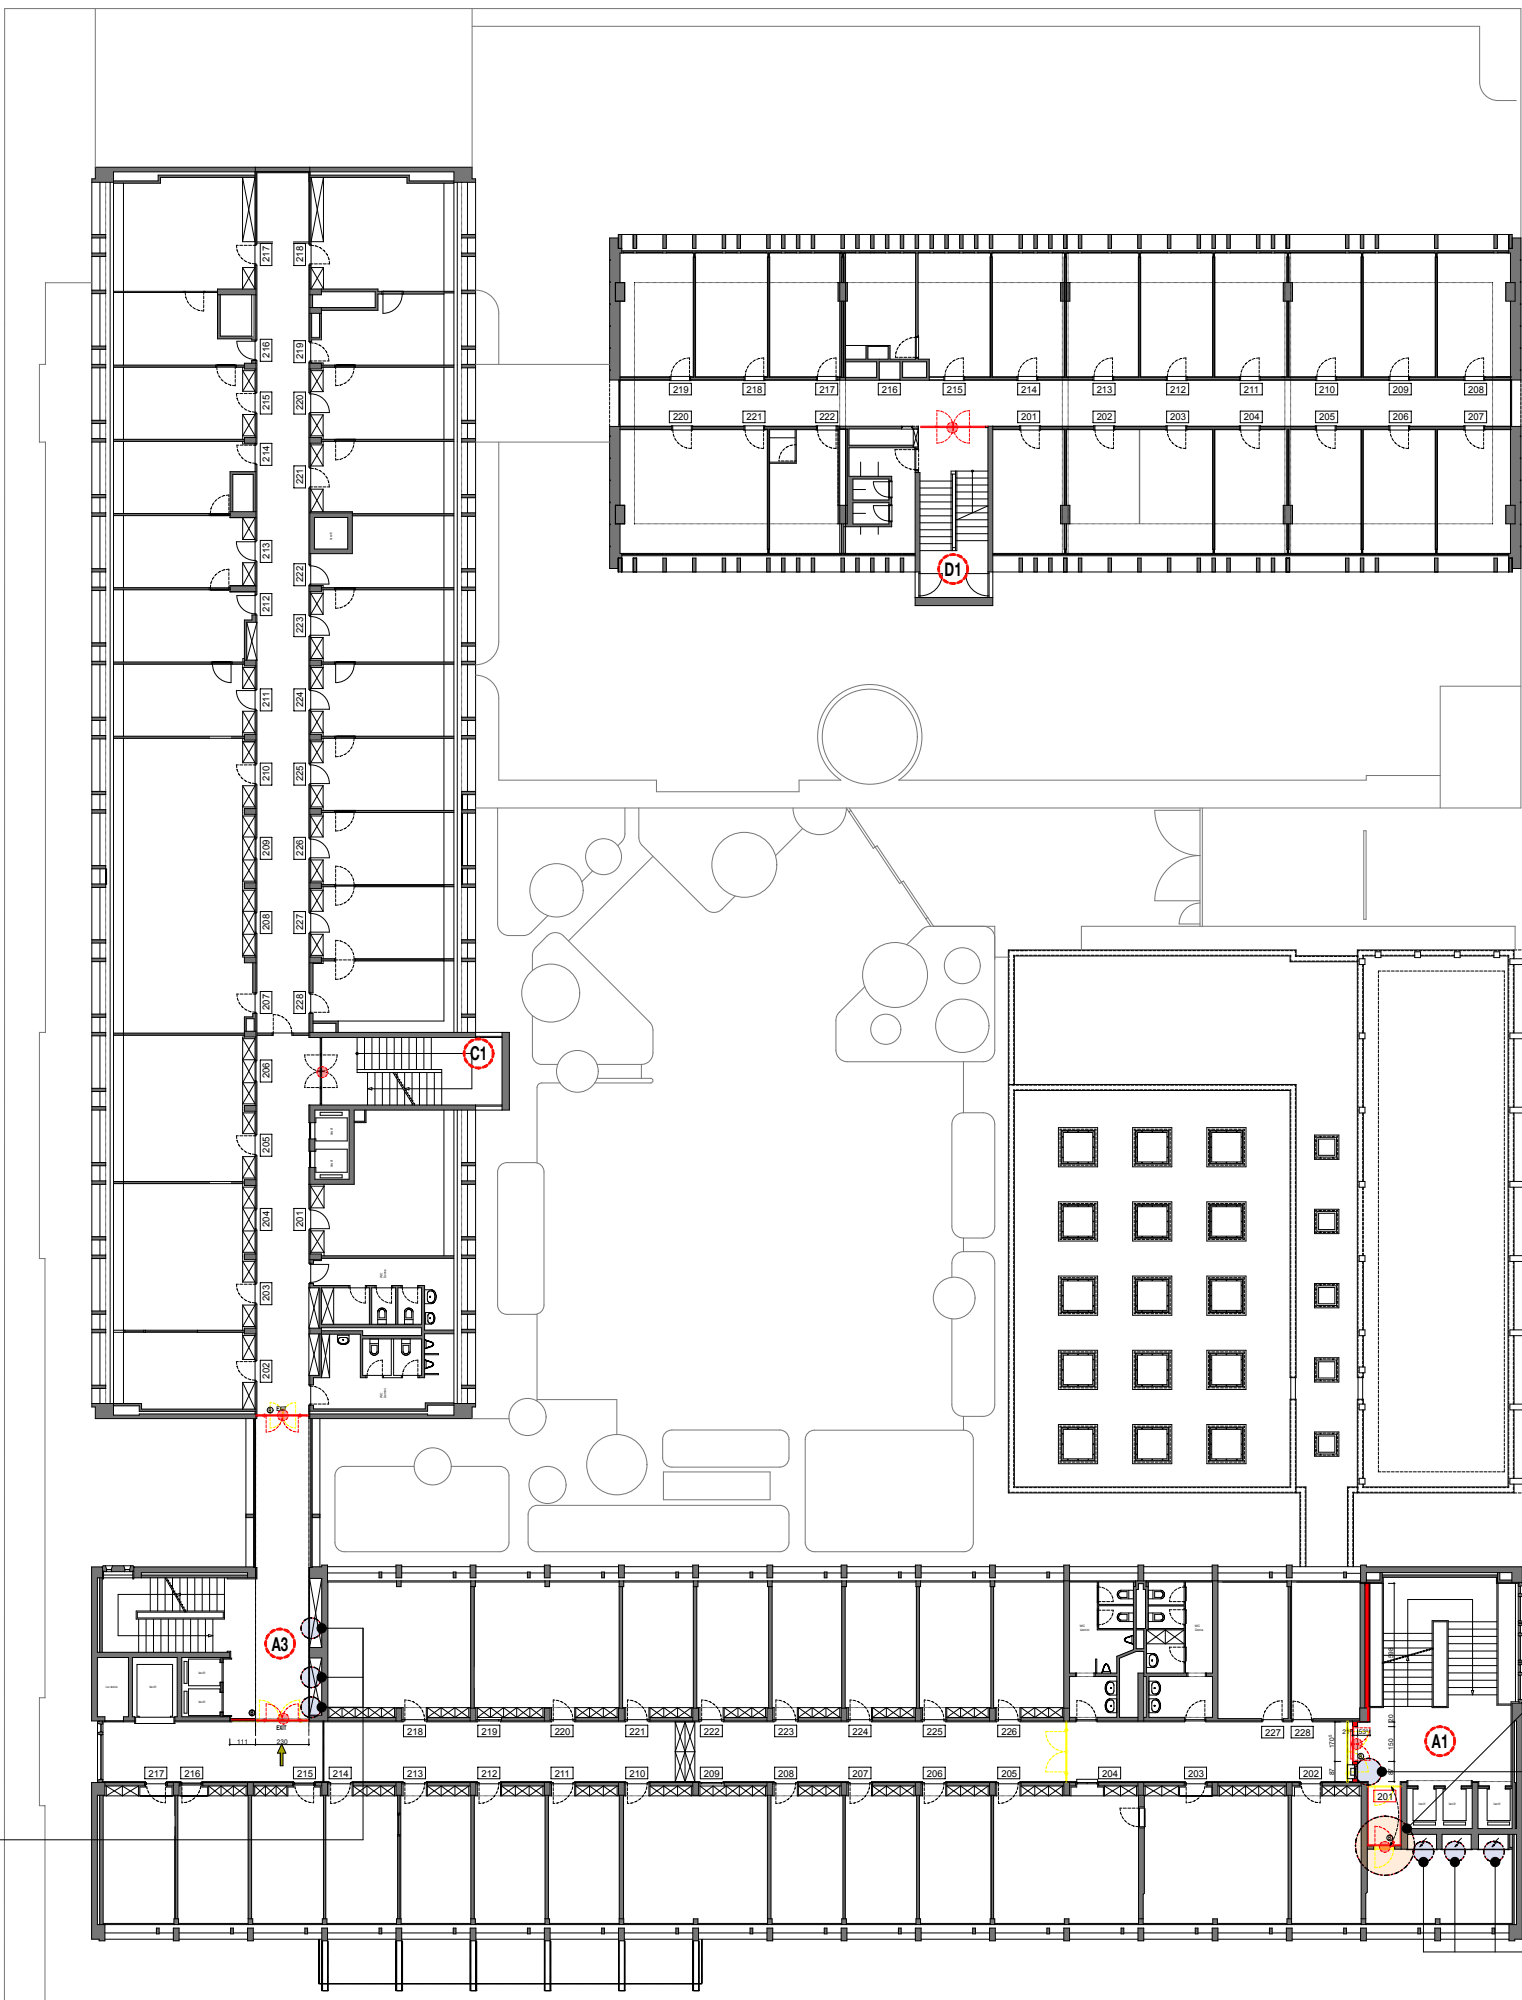

Porta esistente
da smontare e
riposare in nuova
posizione
VEDI pos.112.102

SPORTELLINO
VEDI PIANO
n° 028.19.411

ARMADI EI 30
Tipo C
VEDI PIANO
n° 028.19.410