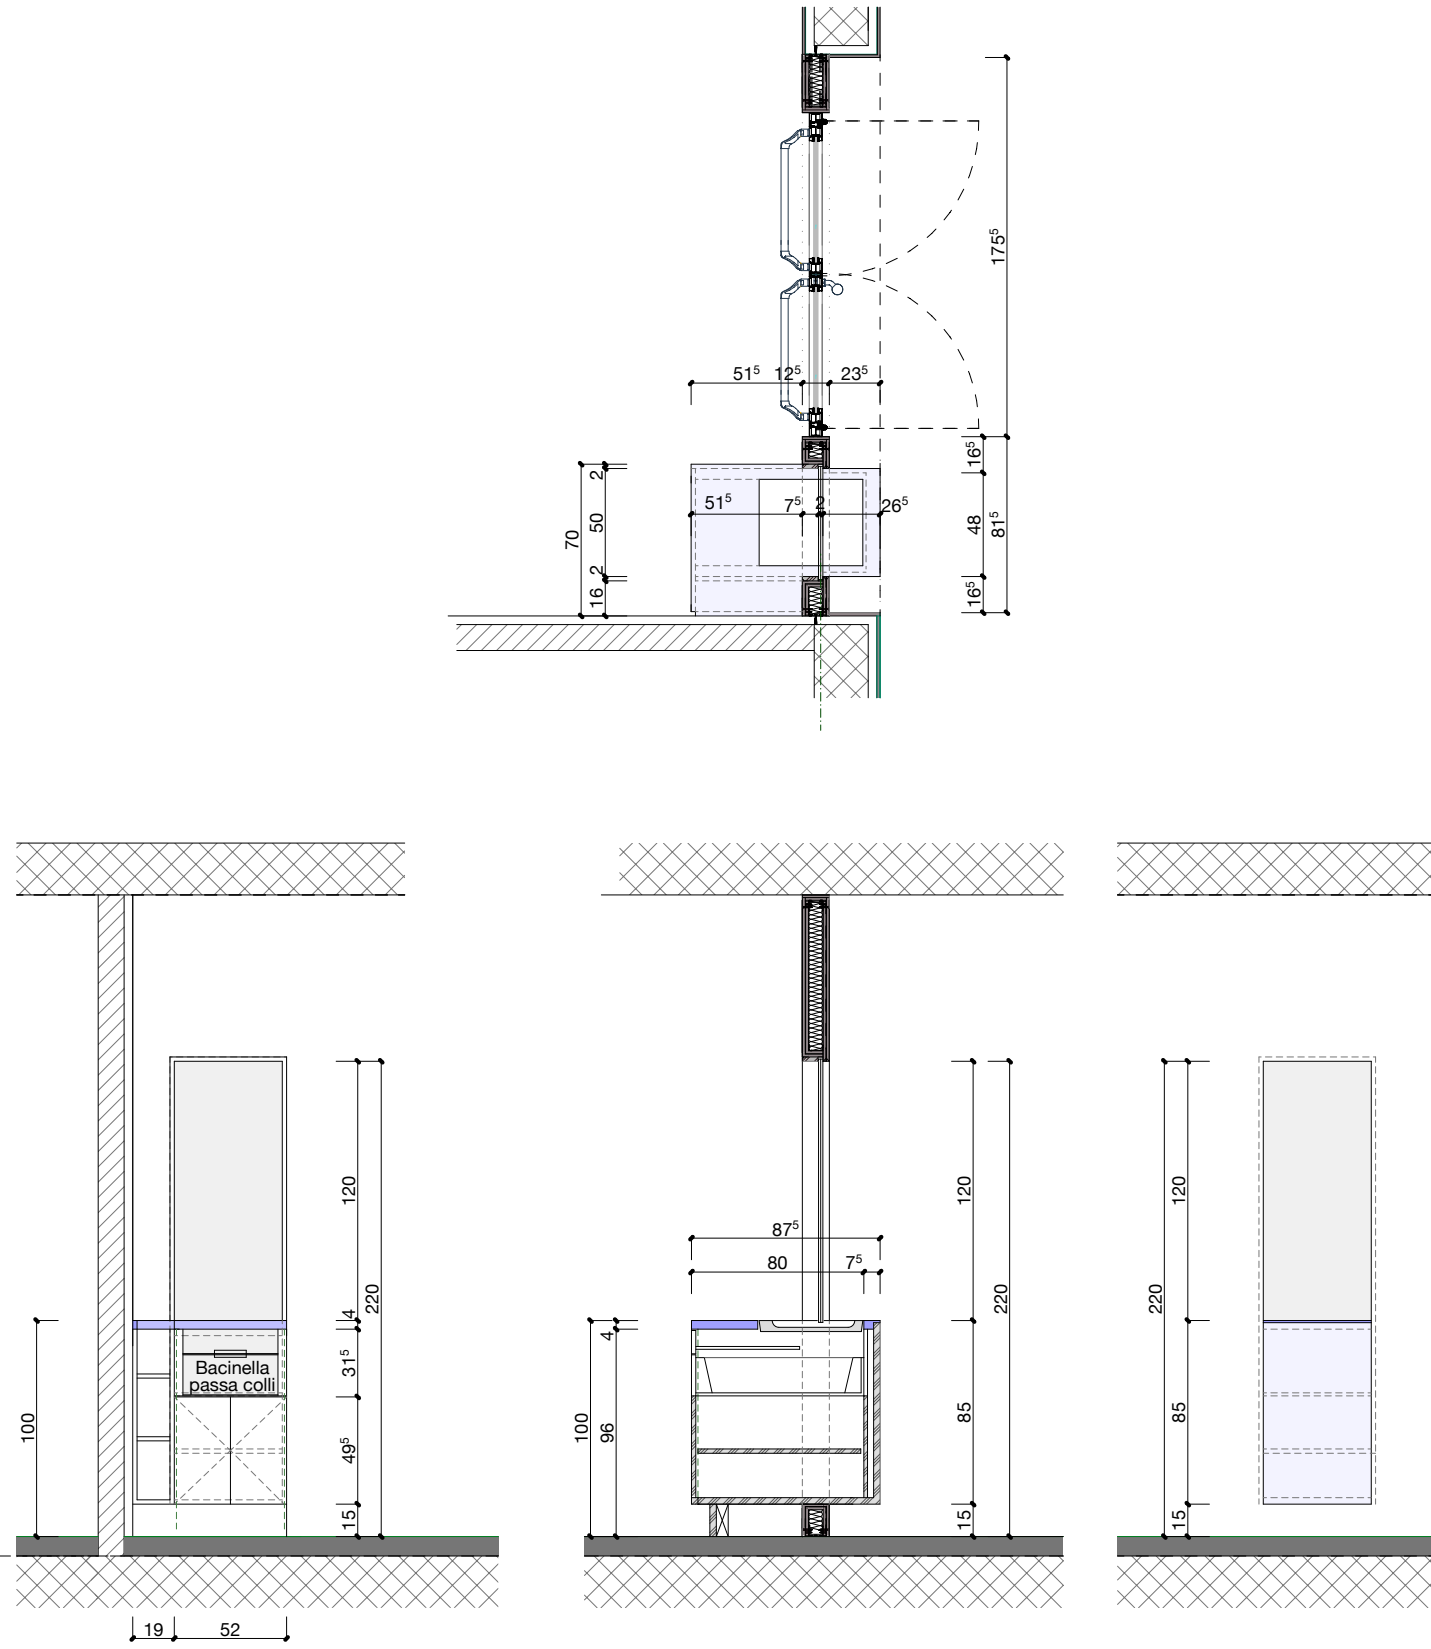

273 FALEGNAME
 SPORTELLI - Blocco A
 Piani 1° | 2° | 3° | 4° P

VaieggiPanzerà e Associati sagl architettura architettura d'interni design	Via Trevano 76 - 6900 Lugano tel. +41 (0)1 972 21 49 fax. +41 (0)1 972 64 55 e-mail vpa@architettipa.ch web www.architettipa.ch	PGL Palazzo di Giustizia Via Pretorio 6900 Lugano	SCALA 1:20 1:2	LEGNO	028-19-411 mapp. 339
	V. VaieggiPanzerà Architetto	273 FALEGNAMA SPORTELLI Blocco A	PIANI APPALTO	SPORTELLI Blocco A	ARREDAMENTO