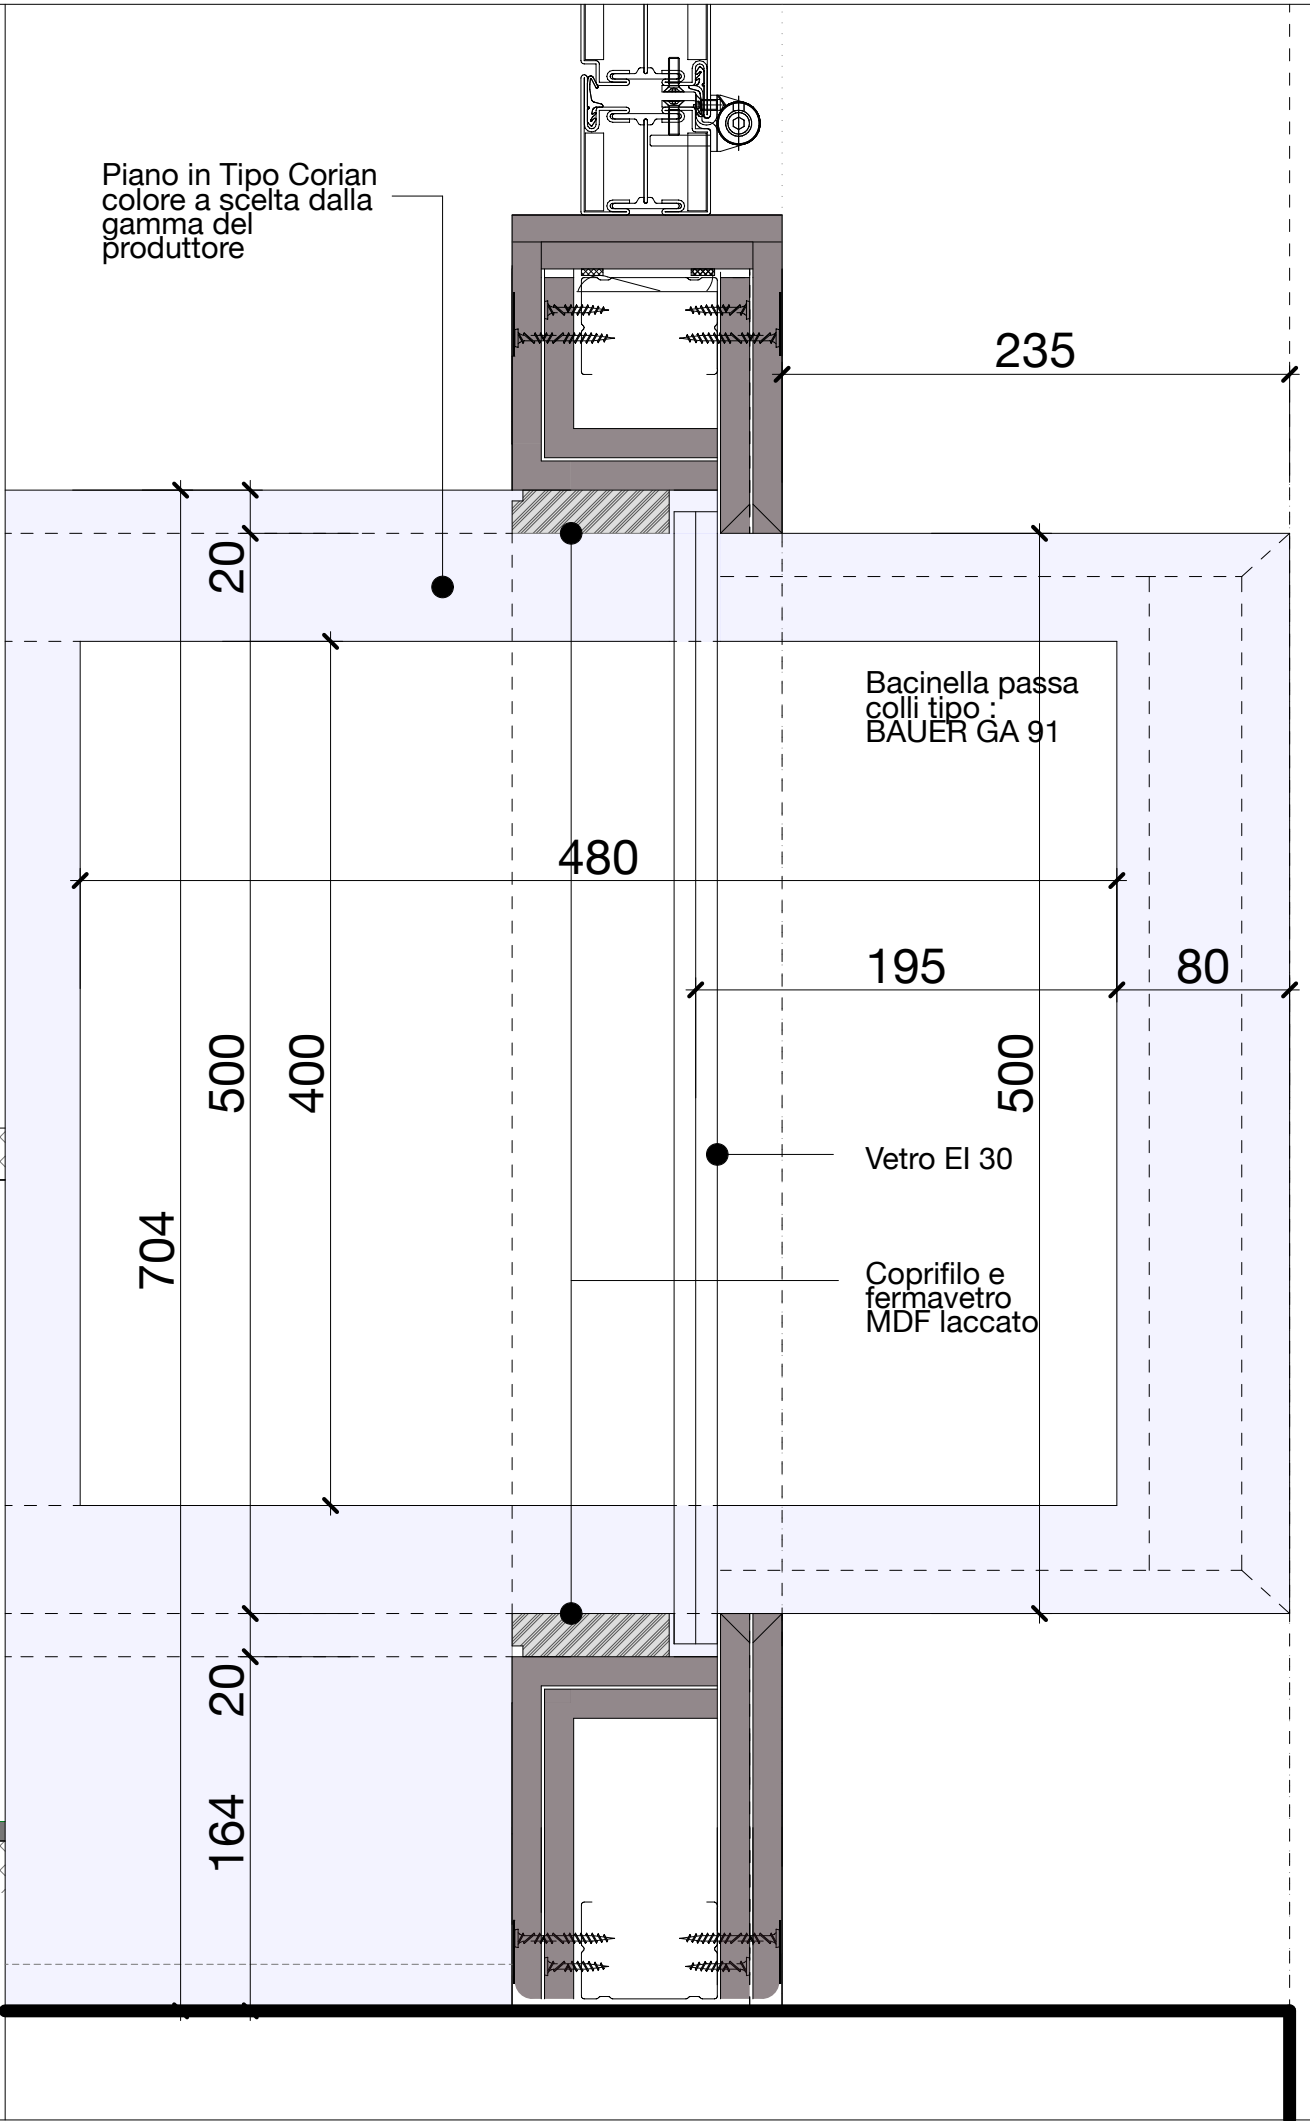

273 FALEGNAME
 SPORTELLI - Blocco A
 Piani 1° | 2° | 3° | 4° P

VaieggiPanzerà e Associati sagl architettura architettura d'interni design	Via Trevano 76 - 6900 Lugano tel. +41 (0)1 972 21 49 fax. +41 (0)1 972 64 55 e-mail vpa@architettipa.ch web www.architettipa.ch	PGL Palazzo di Giustizia Via Pretorio 6900 Lugano	SCALA 1:20 1:2	LEGNO	028-19-411 mapp. 339
	V. VaieggiPanzerà Architetto	273 FALEGNAMA SPORTELLI Blocco A	PIANI APPALTO	SPORTELLI Blocco A	ARREDAMENTO