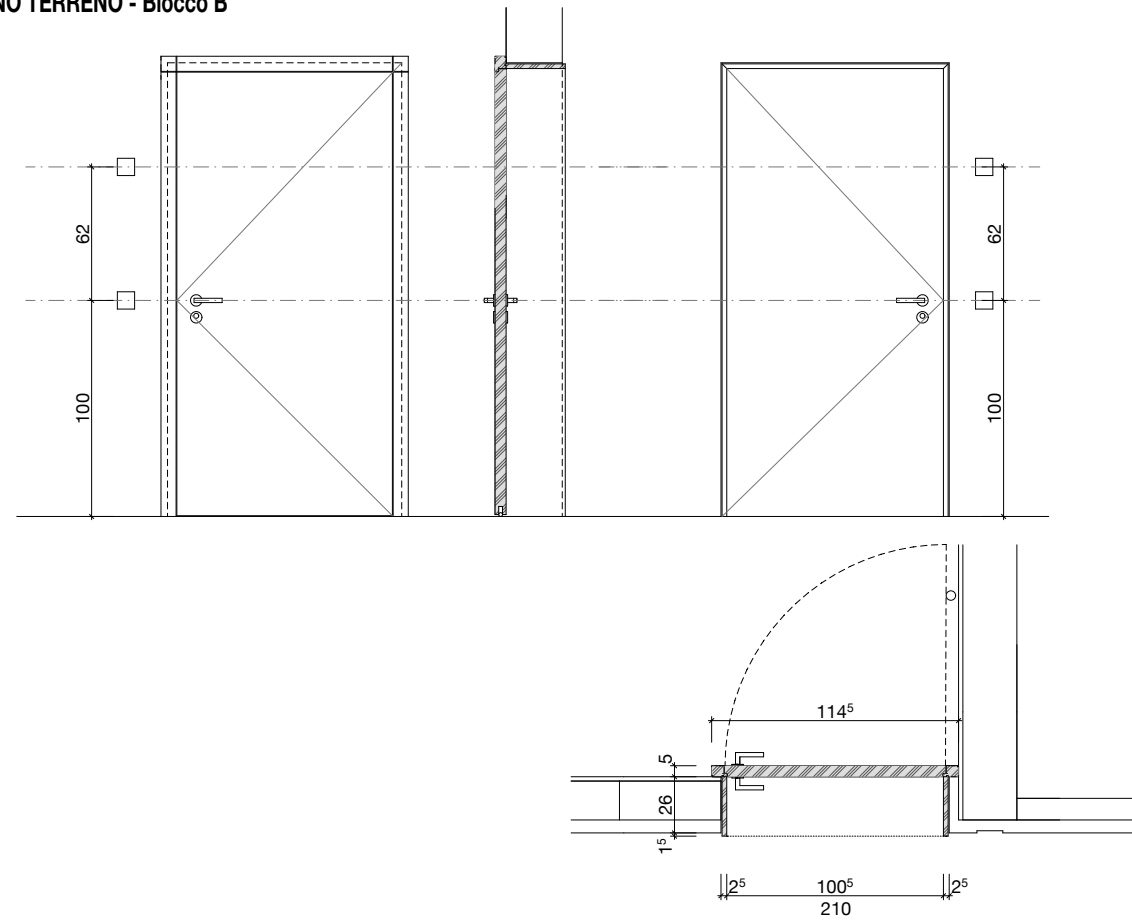

273 FALEGGNAME
 PORTE EI 30 TIPO T001 - Telaio in metallo a baionetta e Anta in Legno
 PIANO TERRENO - Blocco A e Blocco D

T001
 pz 6

273 FALEGGNAME
 PORTE EI 30 TIPO T001 - Telaio in legno e Anta in Legno
 PIANO TERRENO - Blocco A | C | A

T002
 pz 6

273 FALEGGNAME
 PORTE EI 30 TIPO T001 - Telaio in legno e Anta in Legno
 PIANO TERRENO - Blocco B

T003
 pz 2

273 FALEGGNAME
 PORTE EI 30 TIPO T001 - Telaio in legno e Anta in Legno
 PIANO 3° - Blocco C (aula procura minorile)