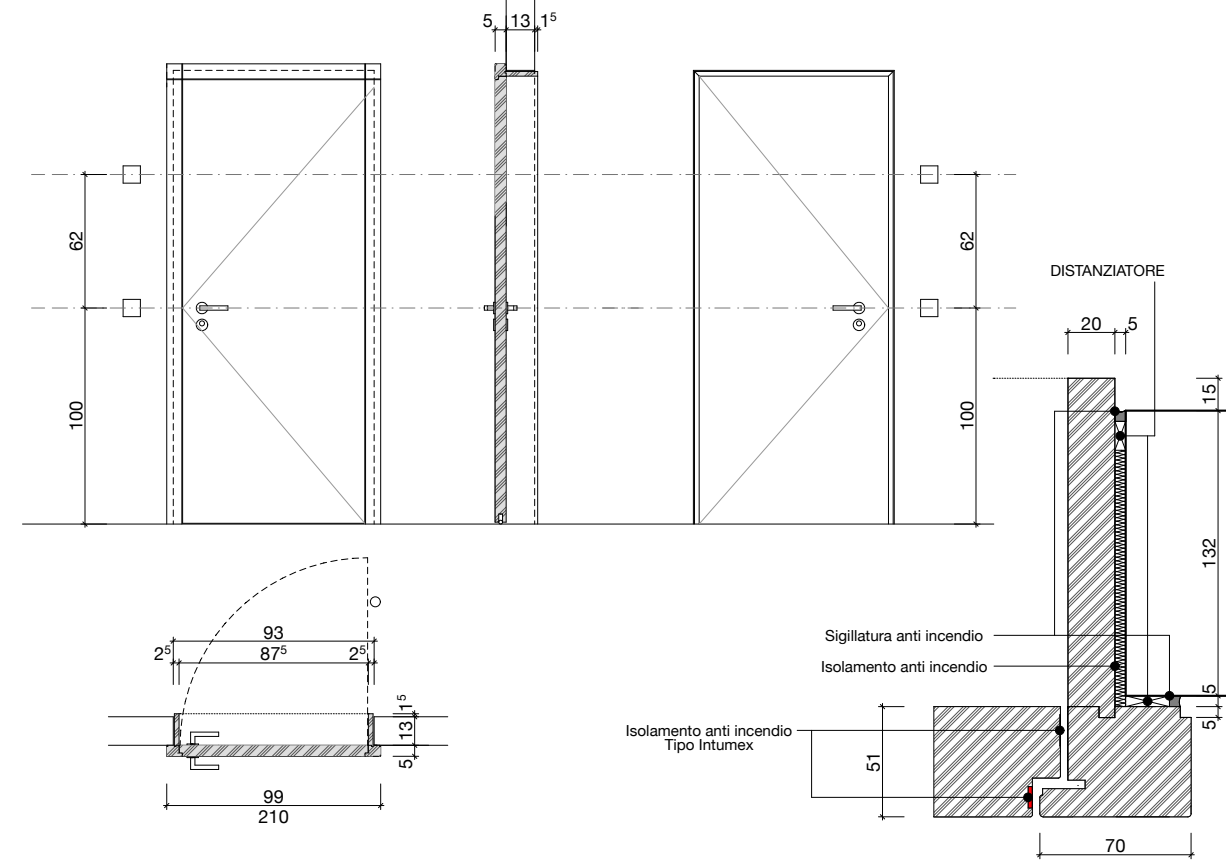

273 FALEGGNAME
 PORTE EI 30 TIPO T001 - Telaio in metallo a baionetta e Anta in Legno
 PIANO TERRENO - Blocco A e Blocco D

T001
 pz 6

273 FALEGGNAME
 PORTE EI 30 TIPO T001 - Telaio in legno e Anta in Legno
 PIANO TERRENO - Blocco A | C | A

T002
 pz 6

273 FALEGGNAME
 PORTE EI 30 TIPO T001 - Telaio in legno e Anta in Legno
 PIANO TERRENO - Blocco B

T003
 pz 2

273 FALEGGNAME
 PORTE EI 30 TIPO T001 - Telaio in legno e Anta in Legno
 PIANO 3° - Blocco C (aula procura minorile)