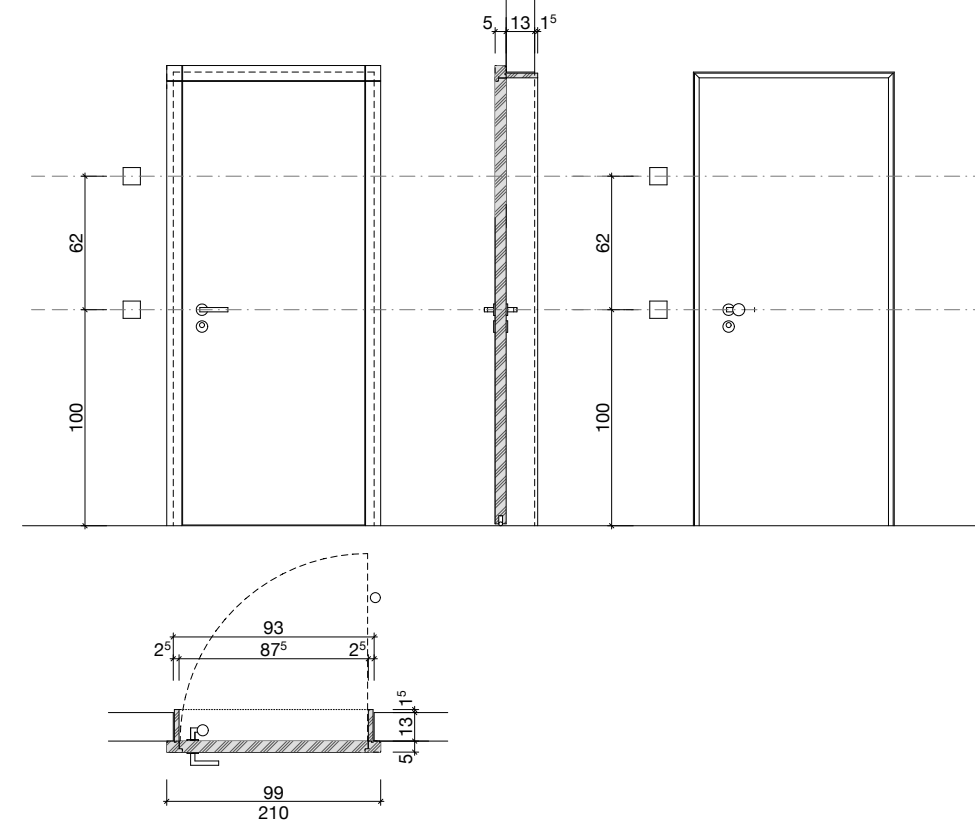

273 FALEGGNAME
 PORTE EI 30 TIPO T001 - Telaio in metallo a baionetta e Anta in Legno
 PIANO TERRENO - Blocco A e Blocco D

T001
 pz 6

273 FALEGGNAME
 PORTE EI 30 TIPO T001 - Telaio in legno e Anta in Legno
 PIANO TERRENO - Blocco A | C | A

T002
 pz 6

273 FALEGGNAME
 PORTE EI 30 TIPO T001 - Telaio in legno e Anta in Legno
 PIANO TERRENO - Blocco B

T003
 pz 2

273 FALEGGNAME
 PORTE EI 30 TIPO T001 - Telaio in legno e Anta in Legno
 PIANO 3° - Blocco C (aula procura minorile)

T004
 pz 1

028-19-413	mapp. 339	Porte
LEGGNO	PIANI APPALTO	
SCALA 1:20 1:2	PORTE Interne	
PGL Palazzo di Giustizia Via Pretorio 6900 Lugano 273 FALEGGNAME PORTE		
Via Trevano 76 - 6900 Lugano tel. +41 (0)1 972 21 49 fax. +41 (0)1 972 64 55 e-mail vpa@architettivpa.ch web www.architettivpa.ch		
VallengiaPanzerà e Associati sagl architettura architettura d'interni design Architetti Reg. B ditta vsi/asai		