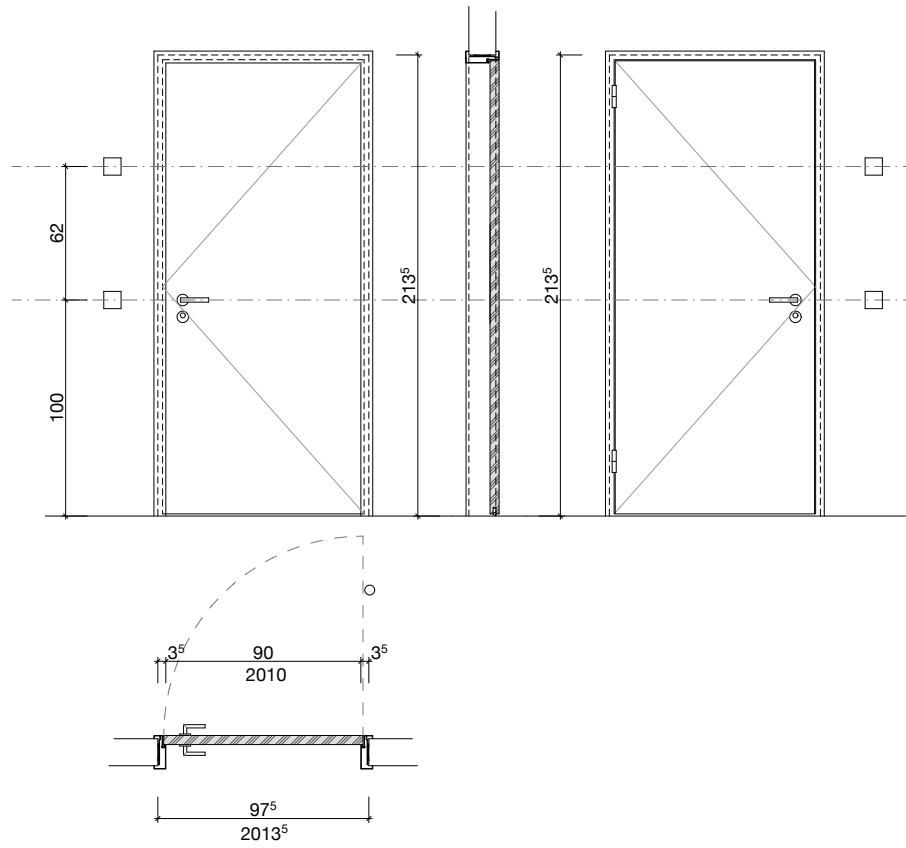

273 FALEGGNAME
 PORTE EI 30 TIPO T001 - Telaio in metallo a baionetta e Anta in Legno
 PIANO TERRENO - Blocco A e Blocco D

T001
 pz 6

273 FALEGGNAME
 PORTE EI 30 TIPO T001 - Telaio in legno e Anta in Legno
 PIANO TERRENO - Blocco A | C | A

T002
 pz 6

273 FALEGGNAME
 PORTE EI 30 TIPO T001 - Telaio in legno e Anta in Legno
 PIANO TERRENO - Blocco B

T003
 pz 2

273 FALEGGNAME
 PORTE EI 30 TIPO T001 - Telaio in legno e Anta in Legno
 PIANO 3° - Blocco C (aula procura minorile)