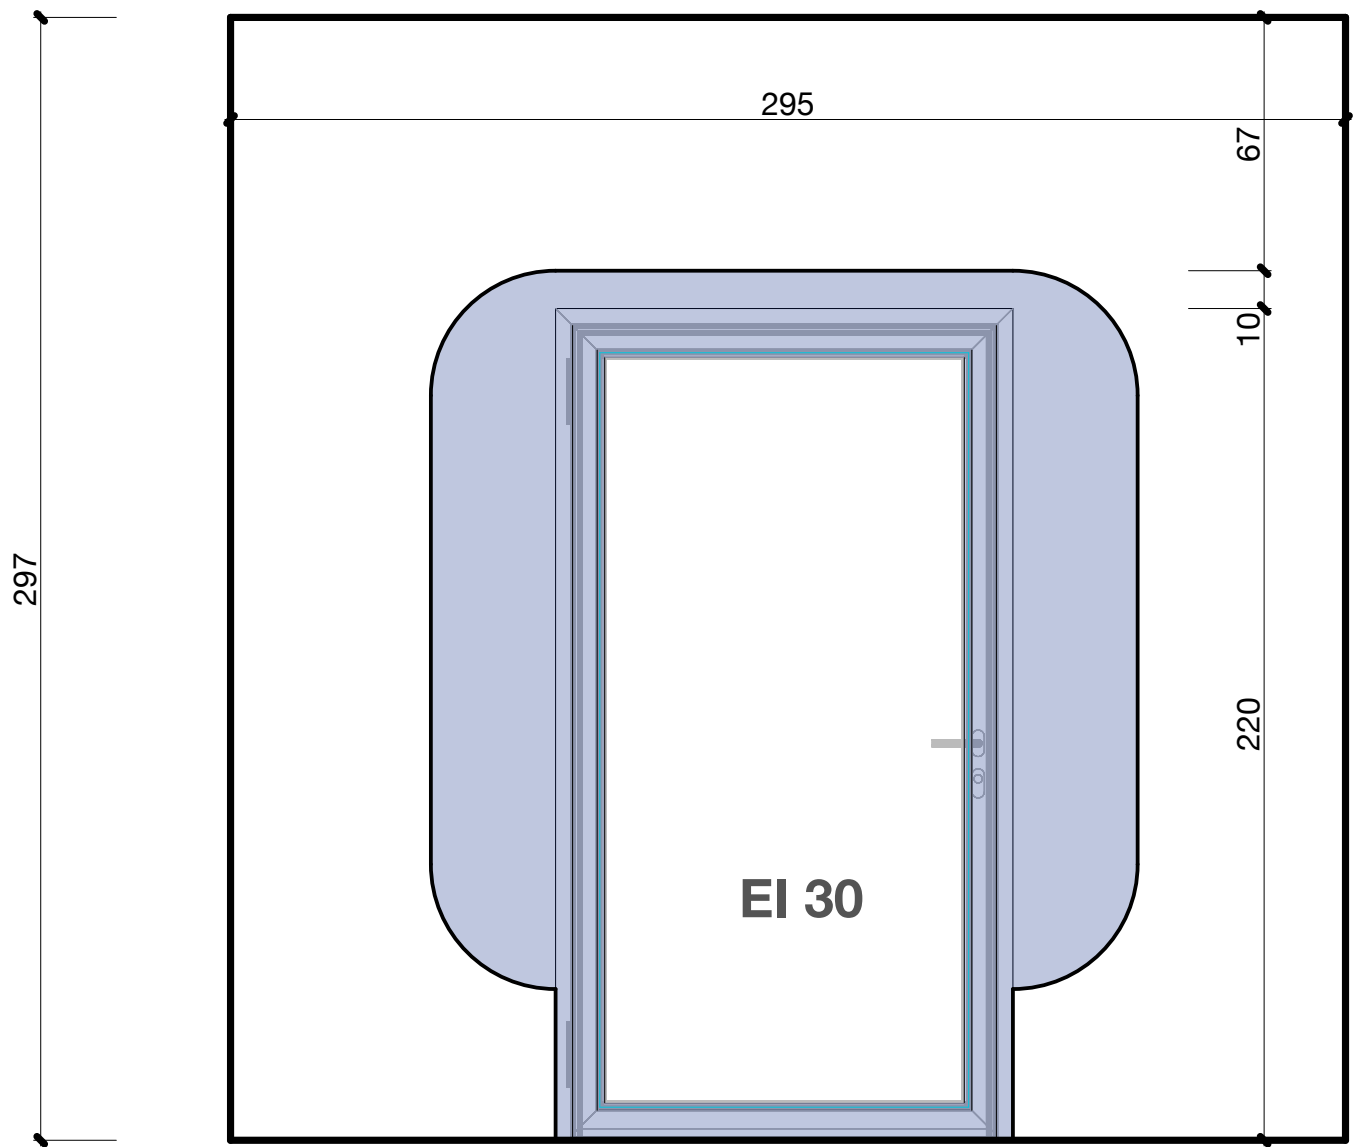

T8

1 pz.

ValleggiaPanzera e Associati sagl architettura architettura d'interni design	Via Trevano 76 - 6900 Lugano +41 (0)1 972 21 49 +41 (0)1 972 64 55 vpa@architettvpa.ch www.architettvpa.ch	PGL Palazzo di Giustizia Via Pretorio 6900 Lugano 272 OPERE DA METALCOSTRUTTORE Porte in METALLO e Vetro	ESISTENTE Muratura in Sico	SCALA 1:50 1:50	PIANI APPALTO
	028-19-235 mapp. 339	PORTA TIPO 8	T8	T8	T8