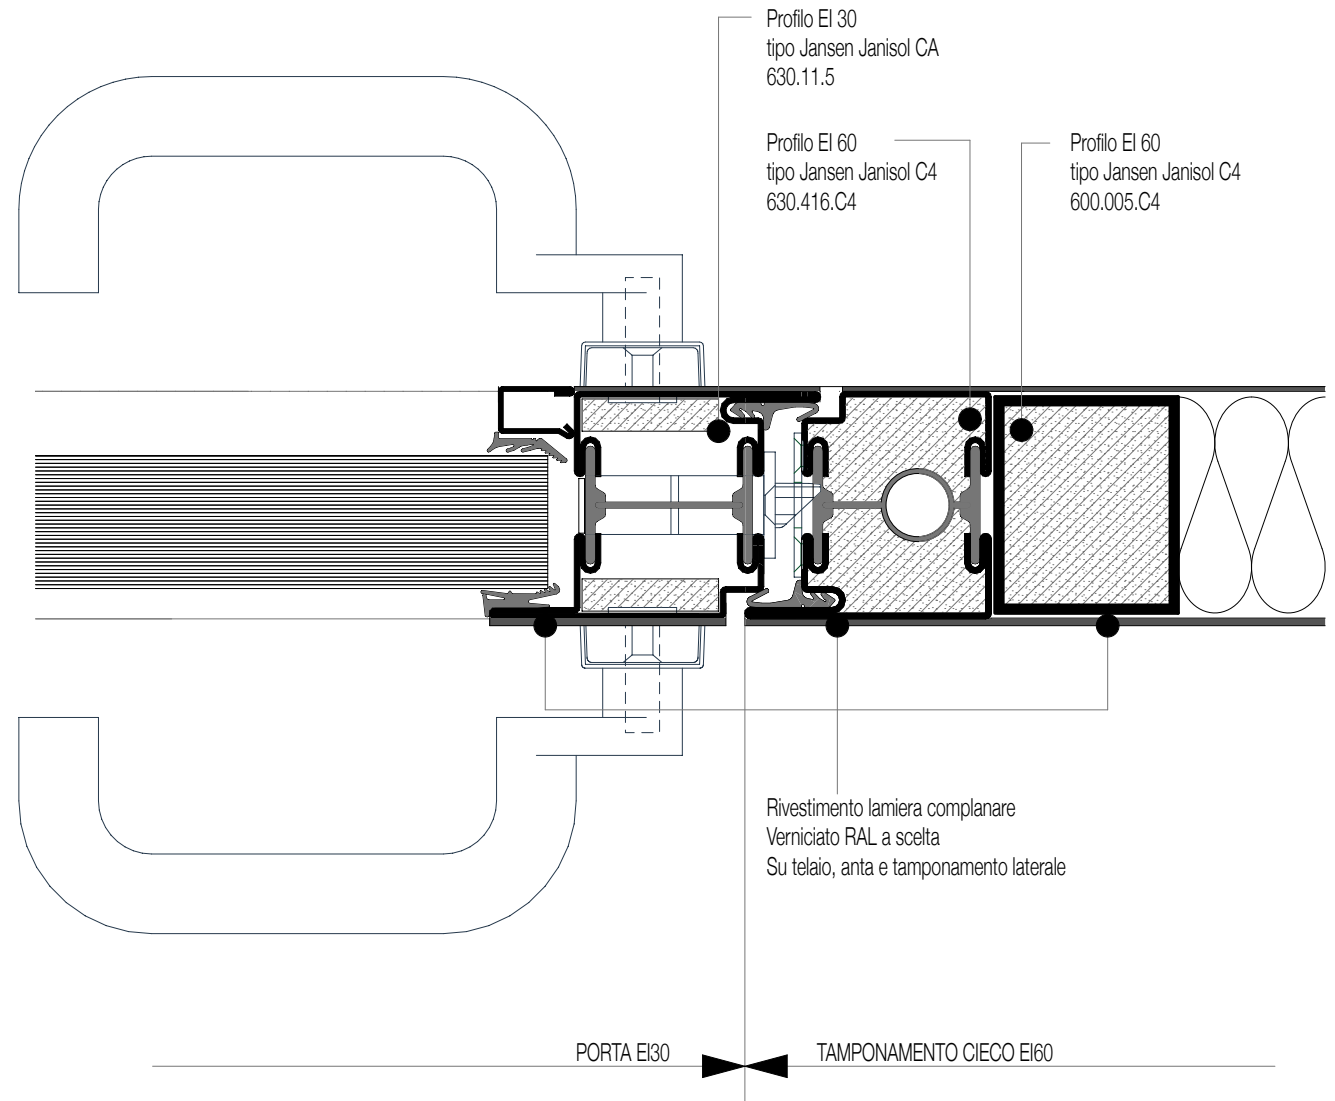

T8

1 pz.

ValleggiaPanzera e Associati sagl architettura architettura d'interni design	Via Trevano 76 - 6900 Lugano +41 (0)1 972 21 49 +41 (0)1 972 64 55 vpa@architettvpa.ch www.architettvpa.ch	PGL Palazzo di Giustizia Via Pretorio 6900 Lugano 272 OPERE DA METALCOSTRUTTORE Porte in METALLO e Vetro	ESISTENTE Muratura in Sico	SCALA 1:50 1:50	PIANI APPALTO
	028-19-235 mapp. 339	PORTA TIPO 8	T8	T8	T8