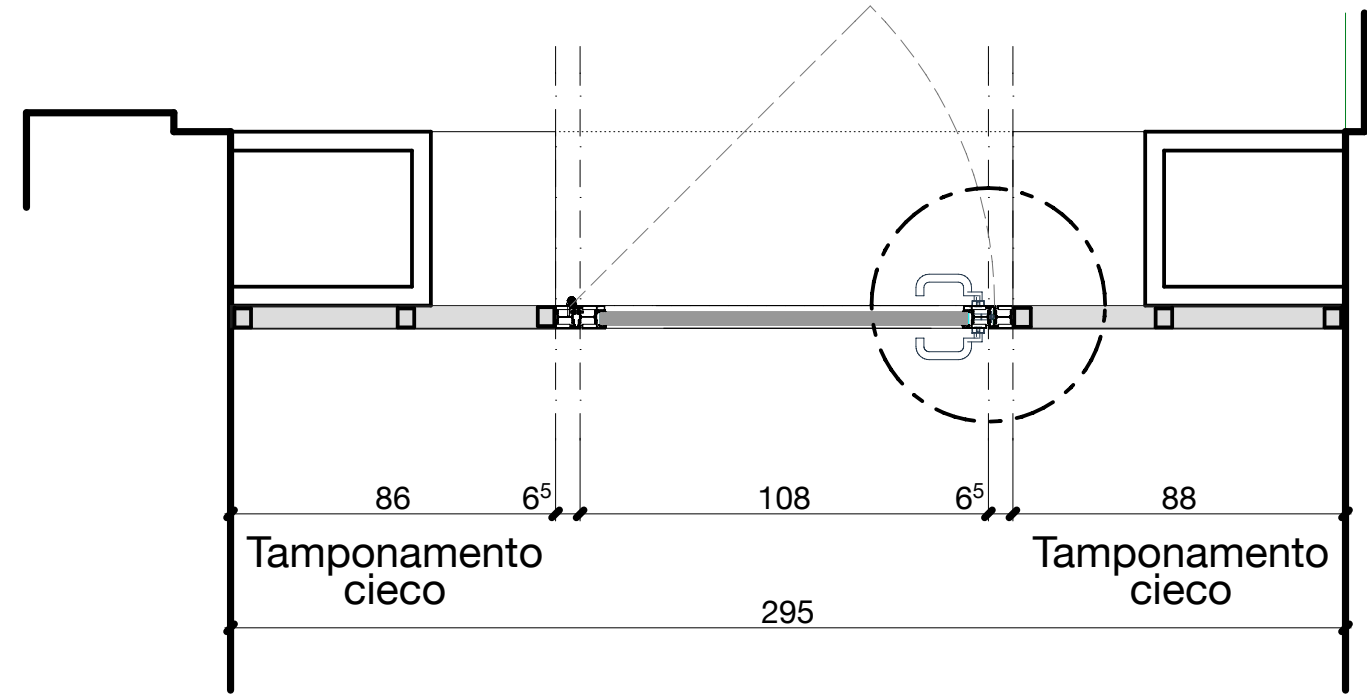

T8

1 pz.

ValleggiaPanzera e Associati sagl architettura architettura d'interni design	Via Trevano 76 - 6900 Lugano +41 (0)1 972 21 49 +41 (0)1 972 64 55 vpa@architettvpa.ch www.architettvpa.ch	PGL Palazzo di Giustizia Via Pretorio 6900 Lugano 272 OPERE DA METALCOSTRUTTORE Porte in METALLO e Vetro	ESISTENTE Muratura in Sico	SCALA 1:50 1:50	PIANI APPALTO
	028-19-235 mapp. 339	PORTA TIPO 8	T8	T8	T8