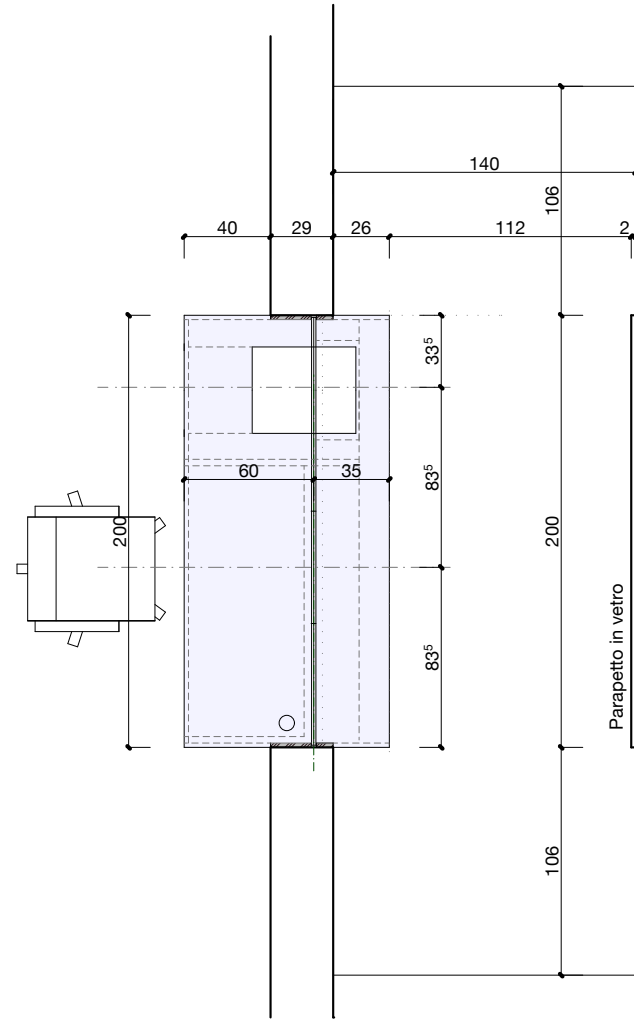

273 FALEGNAME
RICEZIONE - Blocco A
PIANO TERRENO

273 FALEGNAME
ARMADIO Custodia oggetti - Blocco A
PIANO TERRENO

<p>ValeggiaPanzerà e Associati sagl architettura architettura d'interni design</p>	<p>Via Tirvano 76 - 6900 Lugano tel. +41 (0)1 972 21 49 fax. +41 (0)1 972 64 55 e-mail vpa@architettivpa.ch web www.architettivpa.ch</p>	<p>PGL Palazzo di Giustizia Via Pretorio 6900 Lugano</p>	<p>SCALA 1:20 1:2</p>	<p>LEGNO</p>	028-19-412
					<p>mapp. 339</p>
<p>Architetti Reggi dia vsi asai</p>	<p>273 FALEGNAME RICEZIONE Blocco A</p>	<p>RICEZIONE Blocco A</p>	<p>PIANI APPALTO</p>	<p>PIANI APPALTO</p>	Arredamento
					<p>Arredamento</p>