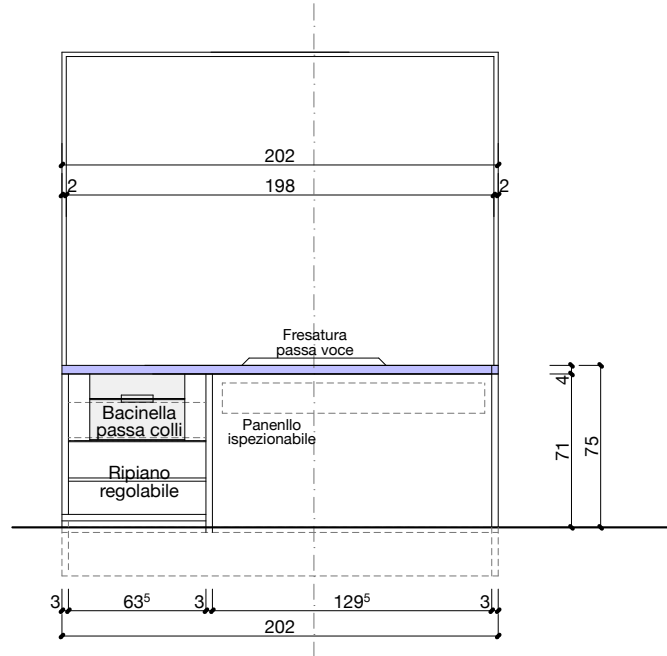

273 FALEGNAME
RICEZIONE - Blocco A
PIANO TERRENO

273 FALEGNAME
ARMADIO Custodia oggetti - Blocco A
PIANO TERRENO

<p>ValeggiaPanzerà e Associati sagl architettura architettura d'interni design</p>	<p>Via Tirvano 76 - 6900 Lugano tel. +41 (0)1 972 21 49 fax. +41 (0)1 972 64 55 e-mail vpa@architettivpa.ch web www.architettivpa.ch</p>	<p>PGL Palazzo di Giustizia Via Pretorio 6900 Lugano</p>	<p>SCALA 1:20 1:2</p>	<p>LEGNO</p>	028-19-412
					<p>mapp. 339</p>
<p>Architetti Reggi dia vsi asai</p>	<p>273 FALEGNAME RICEZIONE Blocco A</p>	<p>RICEZIONE Blocco A</p>	<p>PIANI APPALTO</p>	<p>PIANI APPALTO</p>	Arredamento
					<p>Arredamento</p>