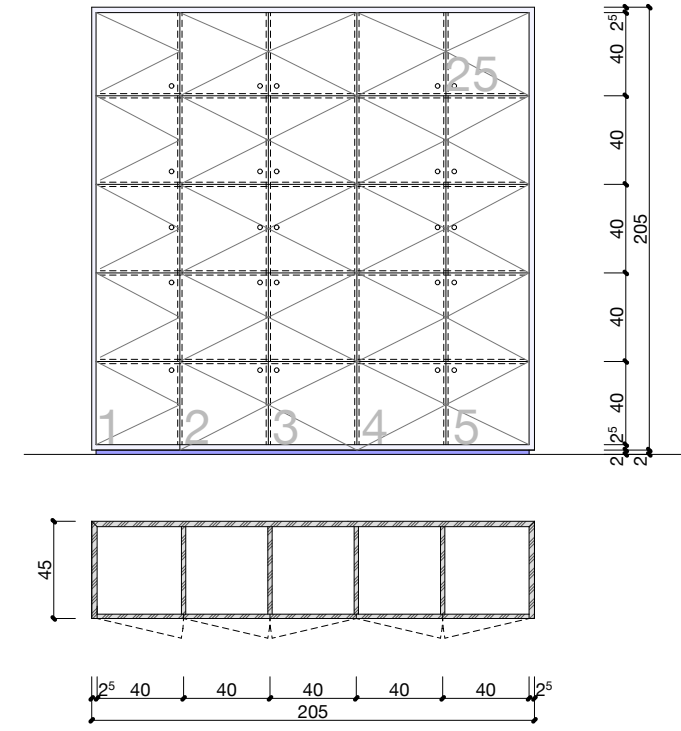

273 FALEGNAME
RICEZIONE - Blocco A
PIANO TERRENO

273 FALEGNAME
ARMADIO Custodia oggetti - Blocco A
PIANO TERRENO

<p>ValeggiaPanzerà e Associati sagl architettura architettura d'interni design</p>	<p>Via Tirvano 76 - 6900 Lugano tel. +41 (0)1 972 21 49 fax. +41 (0)1 972 64 55 e-mail vpa@architettivpa.ch web www.architettivpa.ch</p>	<p>PGL Palazzo di Giustizia Via Pretorio 6900 Lugano</p>	<p>SCALA 1:20 1:2</p>	<p>LEGNO</p>	028-19-412
					<p>mapp. 339</p>
<p>Architetti Reggi dia vsi asai</p>	<p>273 FALEGNAME RICEZIONE Blocco A</p>	<p>RICEZIONE Blocco A</p>	<p>PIANI APPALTO</p>	<p>PIANI APPALTO</p>	Arredamento
					<p>Arredamento</p>