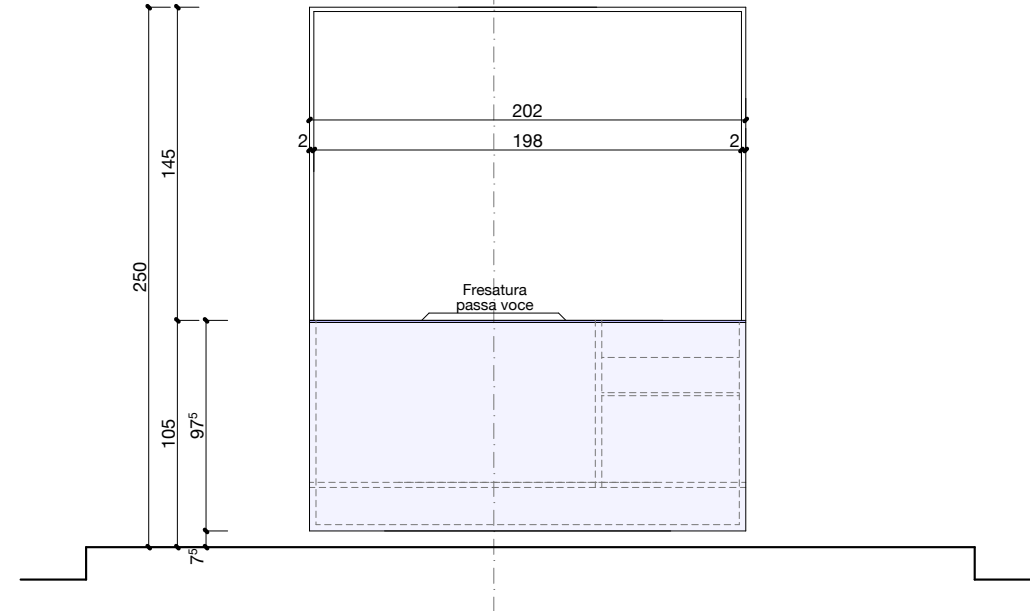

273 FALEGNAME
RICEZIONE - Blocco A
PIANO TERRENO

273 FALEGNAME
ARMADIO Custodia oggetti - Blocco A
PIANO TERRENO

<p>ValeggiaPanzerà e Associati sagl architettura architettura d'interni design</p>	<p>Via Tirvano 76 - 6900 Lugano tel. +41 (0)1 972 21 49 fax. +41 (0)1 972 64 55 e-mail vpa@architettivpa.ch web www.architettivpa.ch</p>	<p>PGL Palazzo di Giustizia Via Pretorio 6900 Lugano</p>	<p>SCALA 1:20 1:2</p>	<p>LEGNO</p>	028-19-412
					<p>mapp. 339</p>
<p>Architetti Reggi dia vsi asai</p>	<p>273 FALEGNAME RICEZIONE Blocco A</p>	<p>RICEZIONE Blocco A</p>	<p>PIANI APPALTO</p>	<p>PIANI APPALTO</p>	Arredamento
					<p>Arredamento</p>