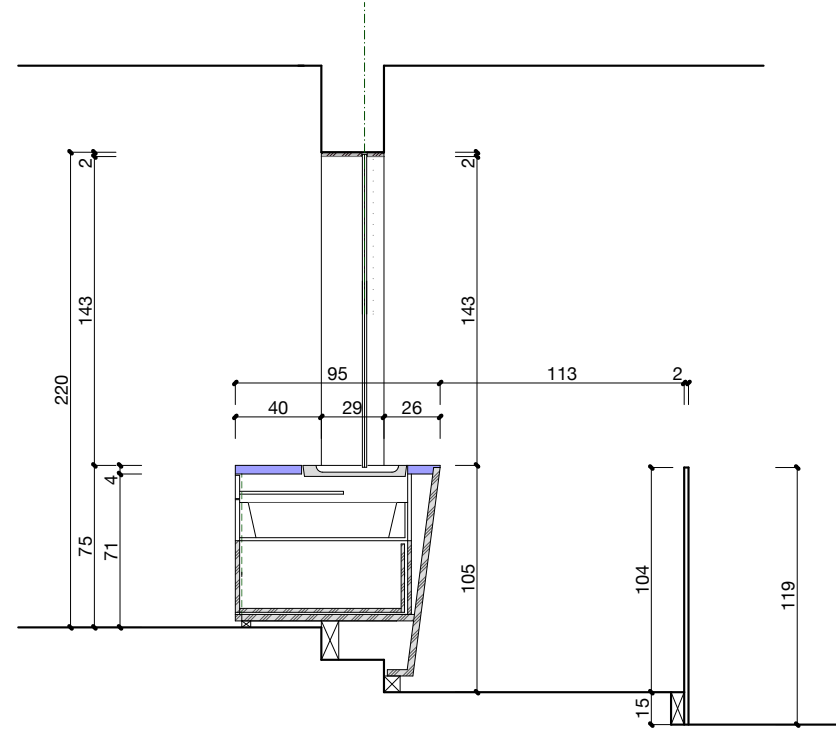

273 FALEGNAME
RICEZIONE - Blocco A
PIANO TERRENO

273 FALEGNAME
ARMADIO Custodia oggetti - Blocco A
PIANO TERRENO

<p>ValeggiaPanzerà e Associati sagl architettura architettura d'interni design</p>	<p>Via Tirvano 76 - 6900 Lugano tel. +41 (0)1 972 21 49 fax. +41 (0)1 972 64 55 e-mail vpa@architettivpa.ch web www.architettivpa.ch</p>	<p>PGL Palazzo di Giustizia Via Pretorio 6900 Lugano</p>	<p>SCALA 1:20 1:2</p>	<p>LEGNO</p>	028-19-412
					<p>mapp. 339</p>
<p>Architetti Reggi dia vsi asai</p>	<p>273 FALEGNAME RICEZIONE Blocco A</p>	<p>RICEZIONE Blocco A</p>	<p>PIANI APPALTO</p>	<p>PIANI APPALTO</p>	Arredamento
					<p>Arredamento</p>