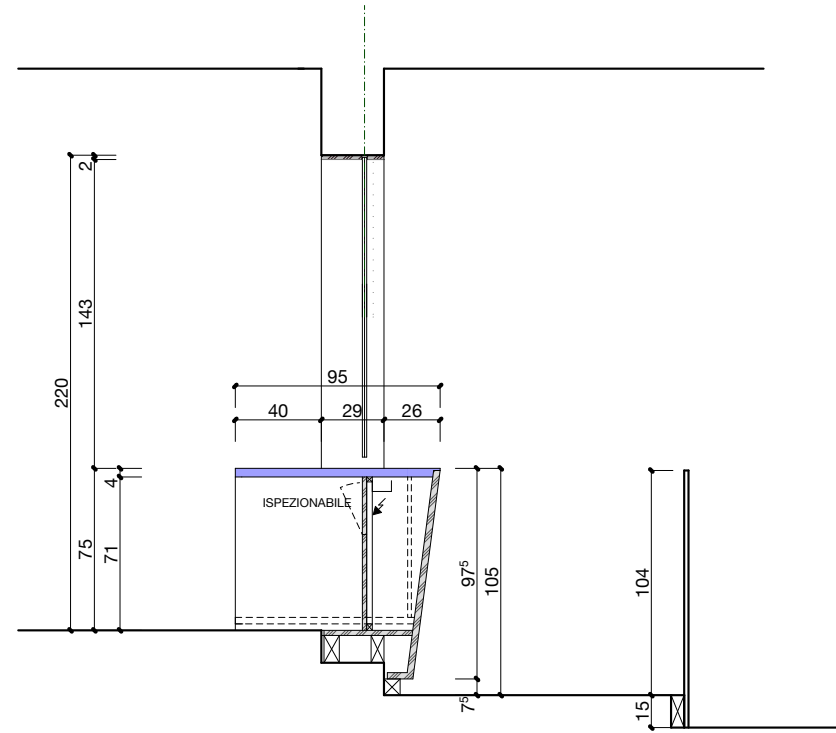

273 FALEGNAME
RICEZIONE - Blocco A
PIANO TERRENO

273 FALEGNAME
ARMADIO Custodia oggetti - Blocco A
PIANO TERRENO

<p>ValeggiaPanzerà e Associati sagl architettura architettura d'interni design</p>	<p>Via Tirvano 76 - 6900 Lugano tel. +41 (0)1 972 21 49 fax. +41 (0)1 972 64 55 e-mail vpa@architettivpa.ch web www.architettivpa.ch</p>	<p>PGL Palazzo di Giustizia Via Pretorio 6900 Lugano</p>	<p>SCALA 1:20 1:2</p>	<p>LEGNO</p>	028-19-412
					<p>mapp. 339</p>
<p>Architetti Reggi dia vsi asai</p>	<p>273 FALEGNAME RICEZIONE Blocco A</p>	<p>RICEZIONE Blocco A</p>	<p>PIANI APPALTO</p>	<p>PIANI APPALTO</p>	Arredamento
					<p>Arredamento</p>