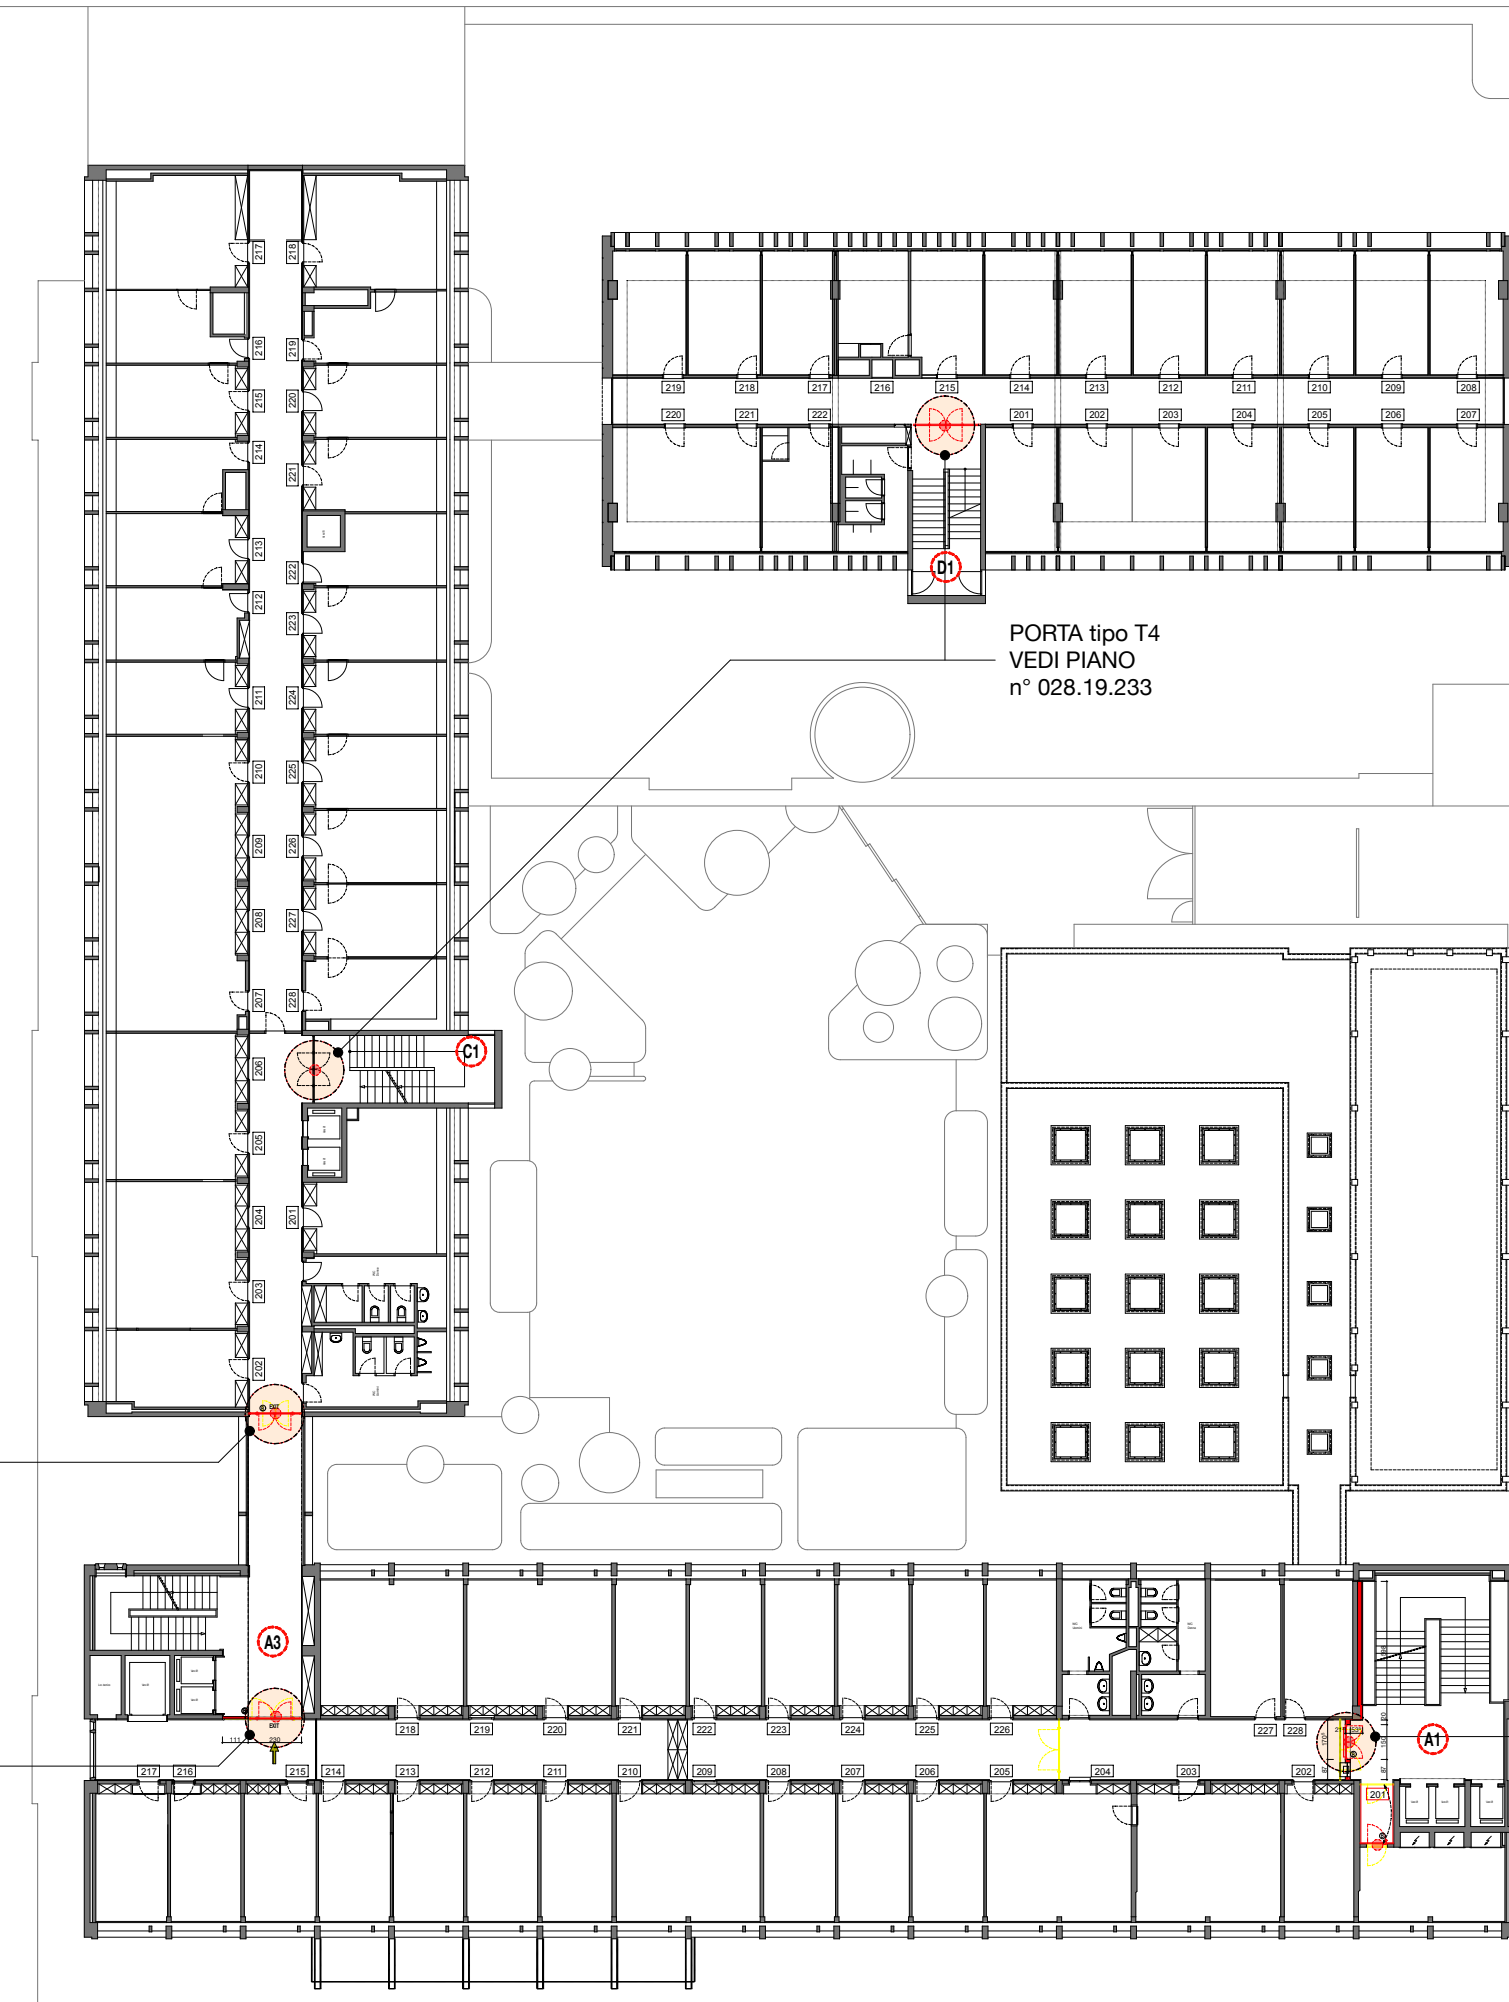

Oggetto		PALAZZO DI GIUSTIZIA - LUGANO		Oggetto N°	028.PGL	File N°	01	Piano N°	204
Nome Piano		PIANTA 2° PIANO 272 METALCOSTRUTTORE		Mappale	339		Variante		
Nome File		Formato	Settore	Scala	Data		Modifica		
Disegnato	Arch. Panzera Elvis	Data	31.07.2019	Rid.A3	30.08.2019				
Approvato									

VallengiaPanzera e Associati sagl
architettura | architettura d'interni | design

Legenda

- Esistente
- Nuovo
- Demolizioni | Smontaggi
- Compartimenti
- Porte modificate e/o nuove
- Badge

N°	Dis.	Data	Correzioni	N°	Dis.	Data	Correzioni
n	tt	nn-nn-nnnn	descrizione modifica				

Sinottico PGL

PORTA tipo T4
VEDI PIANO
n° 028.19.233

PORTA tipo T2
VEDI PIANO
n° 028.19.232

PORTA tipo T1
VEDI PIANO
n° 028.19.231

PORTA tipo T3
VEDI PIANO
n° 028.19.232