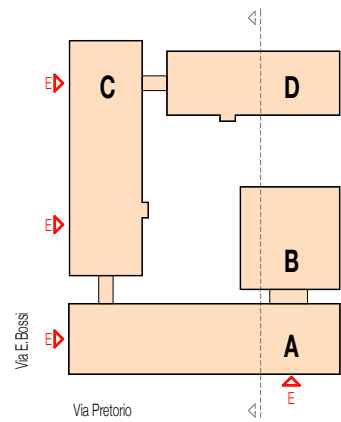

Oggetto		PALAZZO DI GIUSTIZIA - LUGANO		Oggetto N°	028.PGL	File N°	01	Piano N°	205
Nome Piano		PIANTA 3° PIANO 272 METALCOSTRUTTORE		Mappale	339		Variante		
Nome File		Formato	Settore	Scala	Data		Modifica		
Disegnato	Arch. Panzera Elvis	Data	31.07.2019	52 x 63 cm	-	Rid.A3	30.08.2019		-
Approvato		Data							

Legenda

- Esistente
- Nuovo
- Demolizioni | Smontaggi
- Compartimenti
- Porte modificate e/o nuove
- Badge

N°	Dis.	Data	Correzioni
n	tt	nn-nn-nnnn	descrizione modifica

N°	Dis.	Data	Correzioni

Sinottico PGL