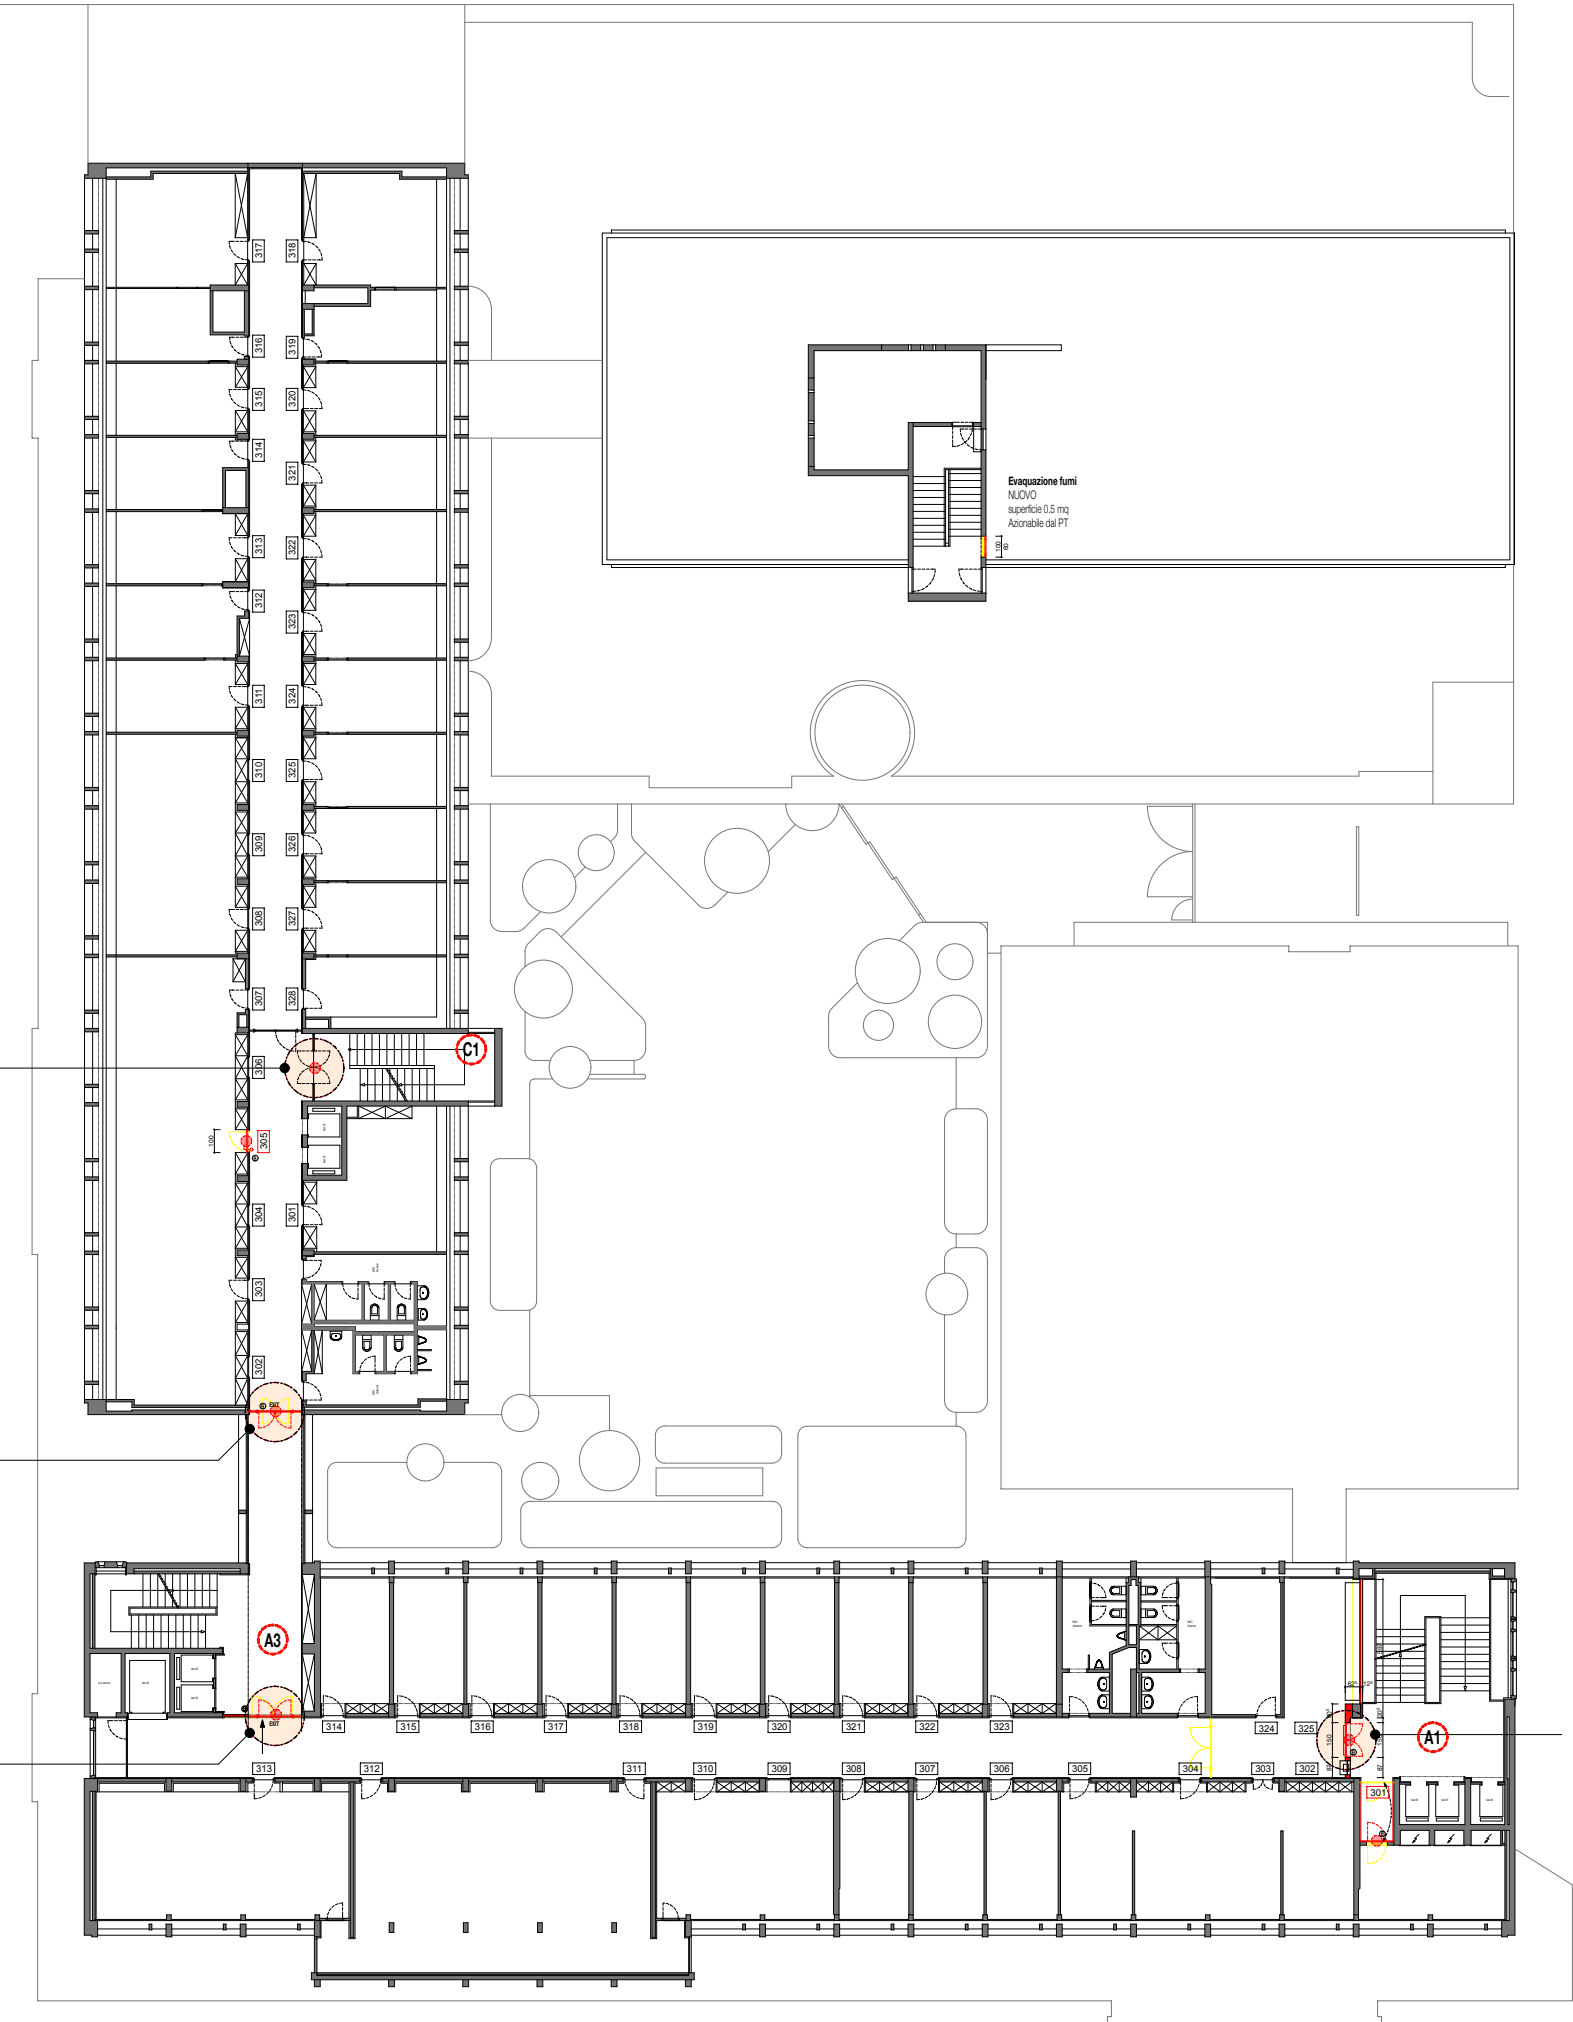

PORTA tipo T4
VEDI PIANO
n° 028.19.233

PORTA tipo T2
VEDI PIANO
n° 028.19.232

PORTA tipo T1
VEDI PIANO
n° 028.19.231

PORTA tipo T3
VEDI PIANO
n° 028.19.232