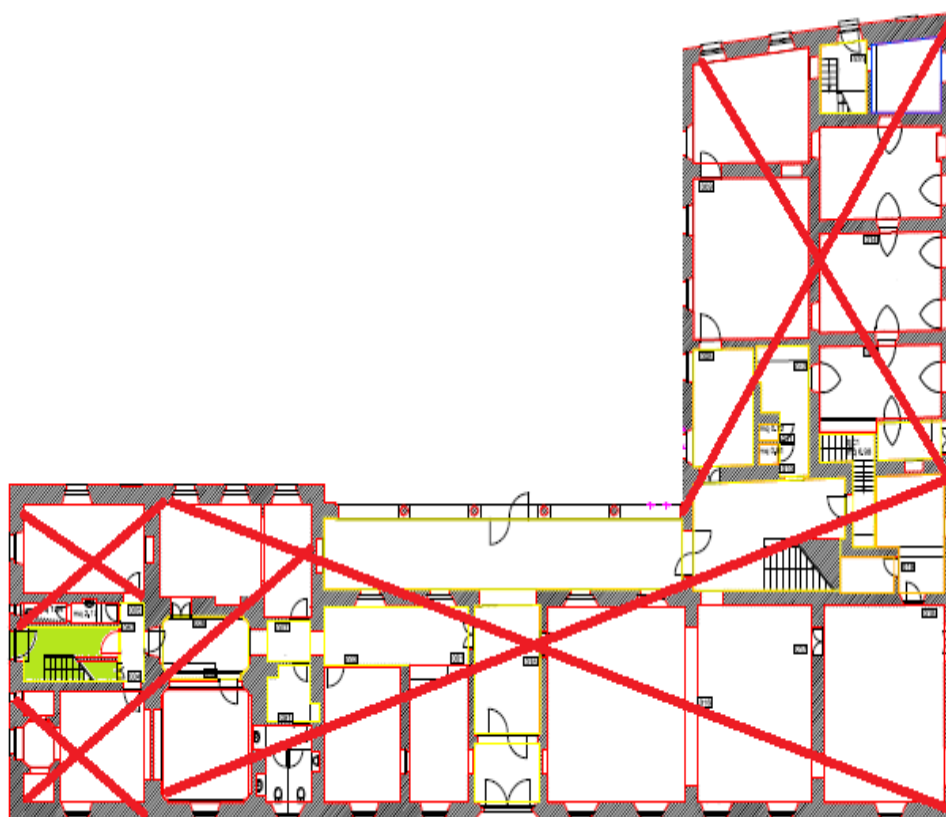

Oggetto				Oggetto N°	File N°	Piano N°
Istituto agrario cantonale Mezzana				E1020	001	001
Nome Piano				Mappa	Variante	
Plante PT e Cantina				631 Coldrerlo	1	
Nome File	Formato	Settore	Scala	Data	Modifica	
E1020_SL_PL_P00_00_200_001_01_1.dwg	42 x 29.7	00	1:200	23.11.2009	v	
Disegnato	Carlo Bilschli	Data	23.11.2009			

Repubblica  
 e Cantone  
 Ticino

Oggetto		Istituto agrario cantonale Mezzana			Oggetto N°	001	Piano N°	002
Nome Piano		Plante 1° Piano e Piano ammezzato			Metodo	631 Coldrerio		Volante
Nome File		E1020_01_P1_P01_00_360_001_01_1.dwg	Formato		Data		23.11.2009	
Disegnato		Carlo Ribachi	Data	23.11.2009	Scala		1:200	
			42 x 29,7	00			v	