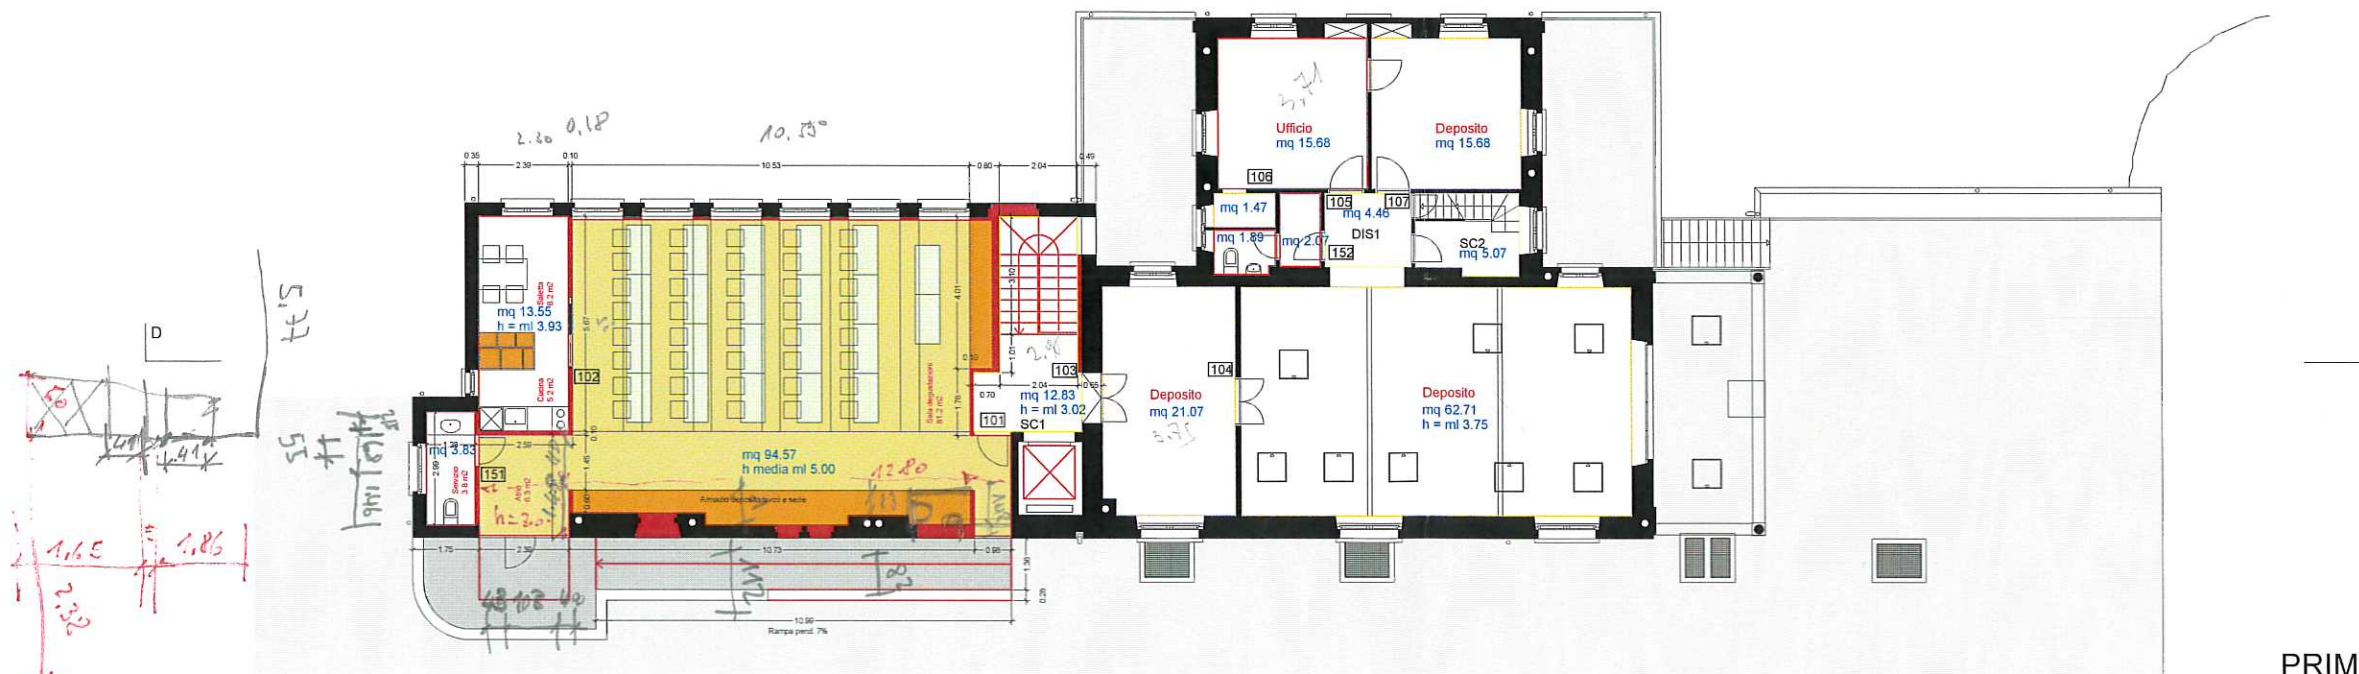

Oggetto	IAC - Mezzana - Cantina				Oggetto N°	File N°	Piano N°
Nome Piano	Pianta Piano interrato				E1024	001	001
Nome File	E1024_SL_PL_PC1_00_200_001_61_1.dwg	Formato	Settore	Scala	Mappale	Variante	
Disegnato	Carlo Brioschi	Data	03.12.2009	42 x 29.7	00	631 Coldrerio	1
					00	1:200	
					Data	Modifica	
					03.12.2009	V	

Repubblica
 e Cantone
 Ticino

PIANO INTERRATO - 4.22m

Oggetto	IAC Mezzana - Cantina				Oggetto N°	File N°	Piano N°
Nome Piano	Piante PT				E1024	001	001
Nome File	E1024_SL_PI_P00_00_200_001_61_1.dwg	Formato	Settore	Scala	Mappale	Variante	
Disegnato	Carlo Brioschi	Data	03.12.2009	42 x 29.7	00	1:200	631 Coldrerio
							1
					Data	Modifica	
					03.12.2009	V	

Repubblica
 e Cantone
 Ticino

Oggetto	IAC Mezzana - Cantina				Oggetto N°	File N°	Piano N°
Nome Piano	Pianta 1° Piano				E1024	001	001
Nome File	E1024_SL_PI_P01_00_200_001_61_1.dwg	Formato	Settore	Scala	Mappale	Variante	
Disegnato	Carlo Brioschi Data 03.12.2009	42 x 29.7	00	1:200	631 Coldrerio	1	
					Data	Modifica	
					03.12.2009	V	

Repubblica
 e Cantone
 Ticino

PRIMO PIANO + 3.70m

B

Oggetto	IAC Mezzana - Cantina				Oggetto N°	File N°	Piano N°
Nome Piano	Pianta Piano tetto				E1024	001	001
Nome File	E1024_SL_PL_P02_00_200_001_61_1.dwg	Formato	Settore	Scala	Mappale	Variante	
Disegnato	Carlo Brioschi	Data	03.12.2009	42 x 29.7	00	1:200	1
					Data	Modifica	
					03.12.2009	V	