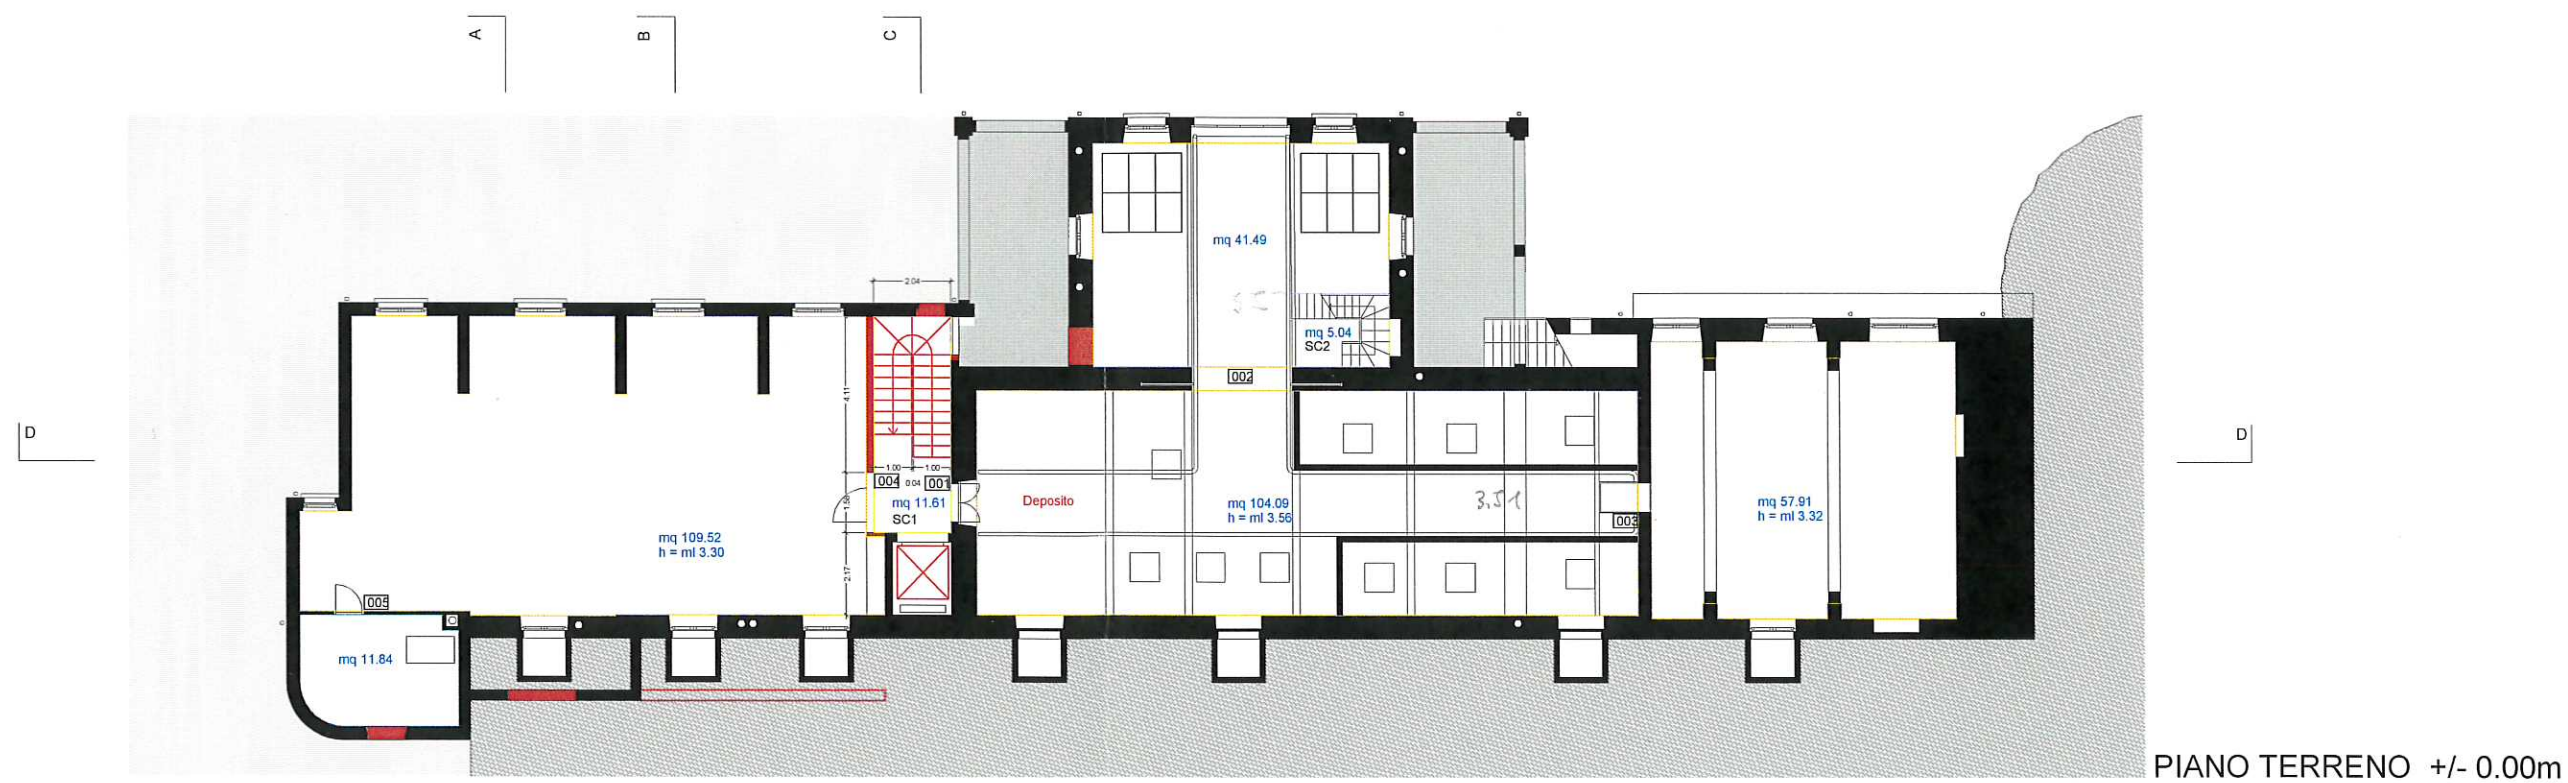

Oggetto	IAC - Mezzana - Cantina				Oggetto N°	File N°	Piano N°
Nome Piano	Pianta Piano interrato				E1024	001	001
Nome File	E1024_SL_PL_PC1_00_200_001_61_1.dwg	Formato	Settore	Scala	Mappale	Variante	
Disegnato	Carlo Brioschi	Data	03.12.2009	42 x 29.7	00	631 Coldrerio	1
					00	1:200	
					Data	Modifica	
					03.12.2009	V	

Repubblica
 e Cantone
 Ticino

PIANO INTERRATO - 4.22m

Oggetto	IAC Mezzana - Cantina				Oggetto N°	File N°	Piano N°
Nome Piano	Piante PT				E1024	001	001
Nome File	E1024_SL_PI_P00_00_200_001_61_1.dwg	Formato	Settore	Scala	Mappale	Variante	
Disegnato	Carlo Brioschi	Data	03.12.2009	42 x 29.7	00	1:200	631 Coldrerio
							1
					Data	Modifica	
					03.12.2009	V	

Repubblica
 e Cantone
 Ticino

Oggetto	IAC Mezzana - Cantina				Oggetto N°	File N°	Piano N°
Nome Piano	Pianta 1° Piano				E1024	001	001
Nome File	E1024_SL_PI_P01_00_200_001_61_1.dwg	Formato	Settore	Scala	Mappale	Variante	
Disegnato	Carlo Brioschi Data 03.12.2009	42 x 29.7	00	1:200	631 Coldrerio	1	
					Data	Modifica	
					03.12.2009	V	

Repubblica
 e Cantone
 Ticino

PRIMO PIANO + 3.70m

B

Oggetto	IAC Mezzana - Cantina				Oggetto N°	File N°	Piano N°
Nome Piano	Pianta Piano tetto				E1024	001	001
Nome File	E1024_SL_PL_P02_00_200_001_61_1.dwg	Formato	Settore	Scala	Mappale	Variante	
Disegnato	Carlo Brioschi	Data	03.12.2009	42 x 29.7	00	1:200	1
					Data	Modifica	
					03.12.2009	V	