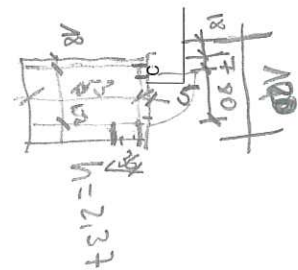

Repubblica
 e Cantone
 Ticino

Oggetto	IAC Mezzana - Cantina				Oggetto N°	File N°	Piano N°
Nome Piano	Pianta 1° Piano				E1024	001	001
Nome File	E1024_SL_PI_P01_00_200_001_61_1.dwg	Formato	Settore	Scala	Mappale	Variante	
Disegnato	Carlo Brioschi Data 03.12.2009	42 x 29.7	00	1:200	631 Coldrerio	1	
					Data	Modifica	
					03.12.2009	V	

Repubblica
 e Cantone
 Ticino

PRIMO PIANO + 3.70m

B

Oggetto	IAC Mezzana - Cantina				Oggetto N°	File N°	Piano N°
Nome Piano	Pianta Piano tetto				E1024	001	001
Nome File	E1024_SL_PL_P02_00_200_001_61_1.dwg	Formato	Settore	Scala	Mappale	Variante	
Disegnato	Carlo Brioschi	Data	03.12.2009	42 x 29.7	00	1:200	1
					Data	Modifica	
					03.12.2009	V	