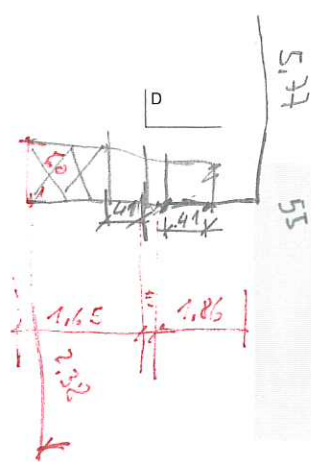

Oggetto	IAC - Mezzana - Cantina				Oggetto N°	File N°	Piano N°
Nome Piano	Pianta Piano interrato				E1024	001	001
Nome File	E1024_SL_PL_PC1_00_200_001_61_1.dwg	Formato	Settore	Scala	Mappale	Variante	
Disegnato	Carlo Brioschi	Data	03.12.2009	42 x 29.7	00	631 Coldrerio	1
					00	1:200	
					Data	Modifica	
					03.12.2009	V	

Repubblica
 e Cantone
 Ticino

PIANO INTERRATO - 4.22m

Oggetto	IAC Mezzana - Cantina				Oggetto N°	File N°	Piano N°
Nome Piano	Piante PT				E1024	001	001
Nome File	E1024_SL_PI_P00_00_200_001_61_1.dwg	Formato	Settore	Scala	Mappale	Variante	
Disegnato	Carlo Brioschi	Data	03.12.2009	42 x 29.7	00	1:200	631 Coldrerio
							1
					Data	Modifica	
					03.12.2009	V	

Repubblica
 e Cantone
 Ticino

Oggetto	IAC Mezzana - Cantina				Oggetto N°	File N°	Piano N°
Nome Piano	Pianta 1° Piano				E1024	001	001
Nome File	E1024_SL_PI_P01_00_200_001_61_1.dwg	Formato	Settore	Scala	Mappale	Variante	
Disegnato	Carlo Brioschi Data 03.12.2009	42 x 29.7	00	1:200	631 Coldrerio	1	
					Data	Modifica	
					03.12.2009	V	

Repubblica
 e Cantone
 Ticino

PRIMO PIANO + 3.70m

B

Oggetto	IAC Mezzana - Cantina				Oggetto N°	File N°	Piano N°
Nome Piano	Pianta Piano tetto				E1024	001	001
Nome File	E1024_SL_PL_P02_00_200_001_61_1.dwg	Formato	Settore	Scala	Mappale	Variante	
Disegnato	Carlo Brioschi	Data	03.12.2009	42 x 29.7	00	1:200	1
					Data	Modifica	
					03.12.2009	V	