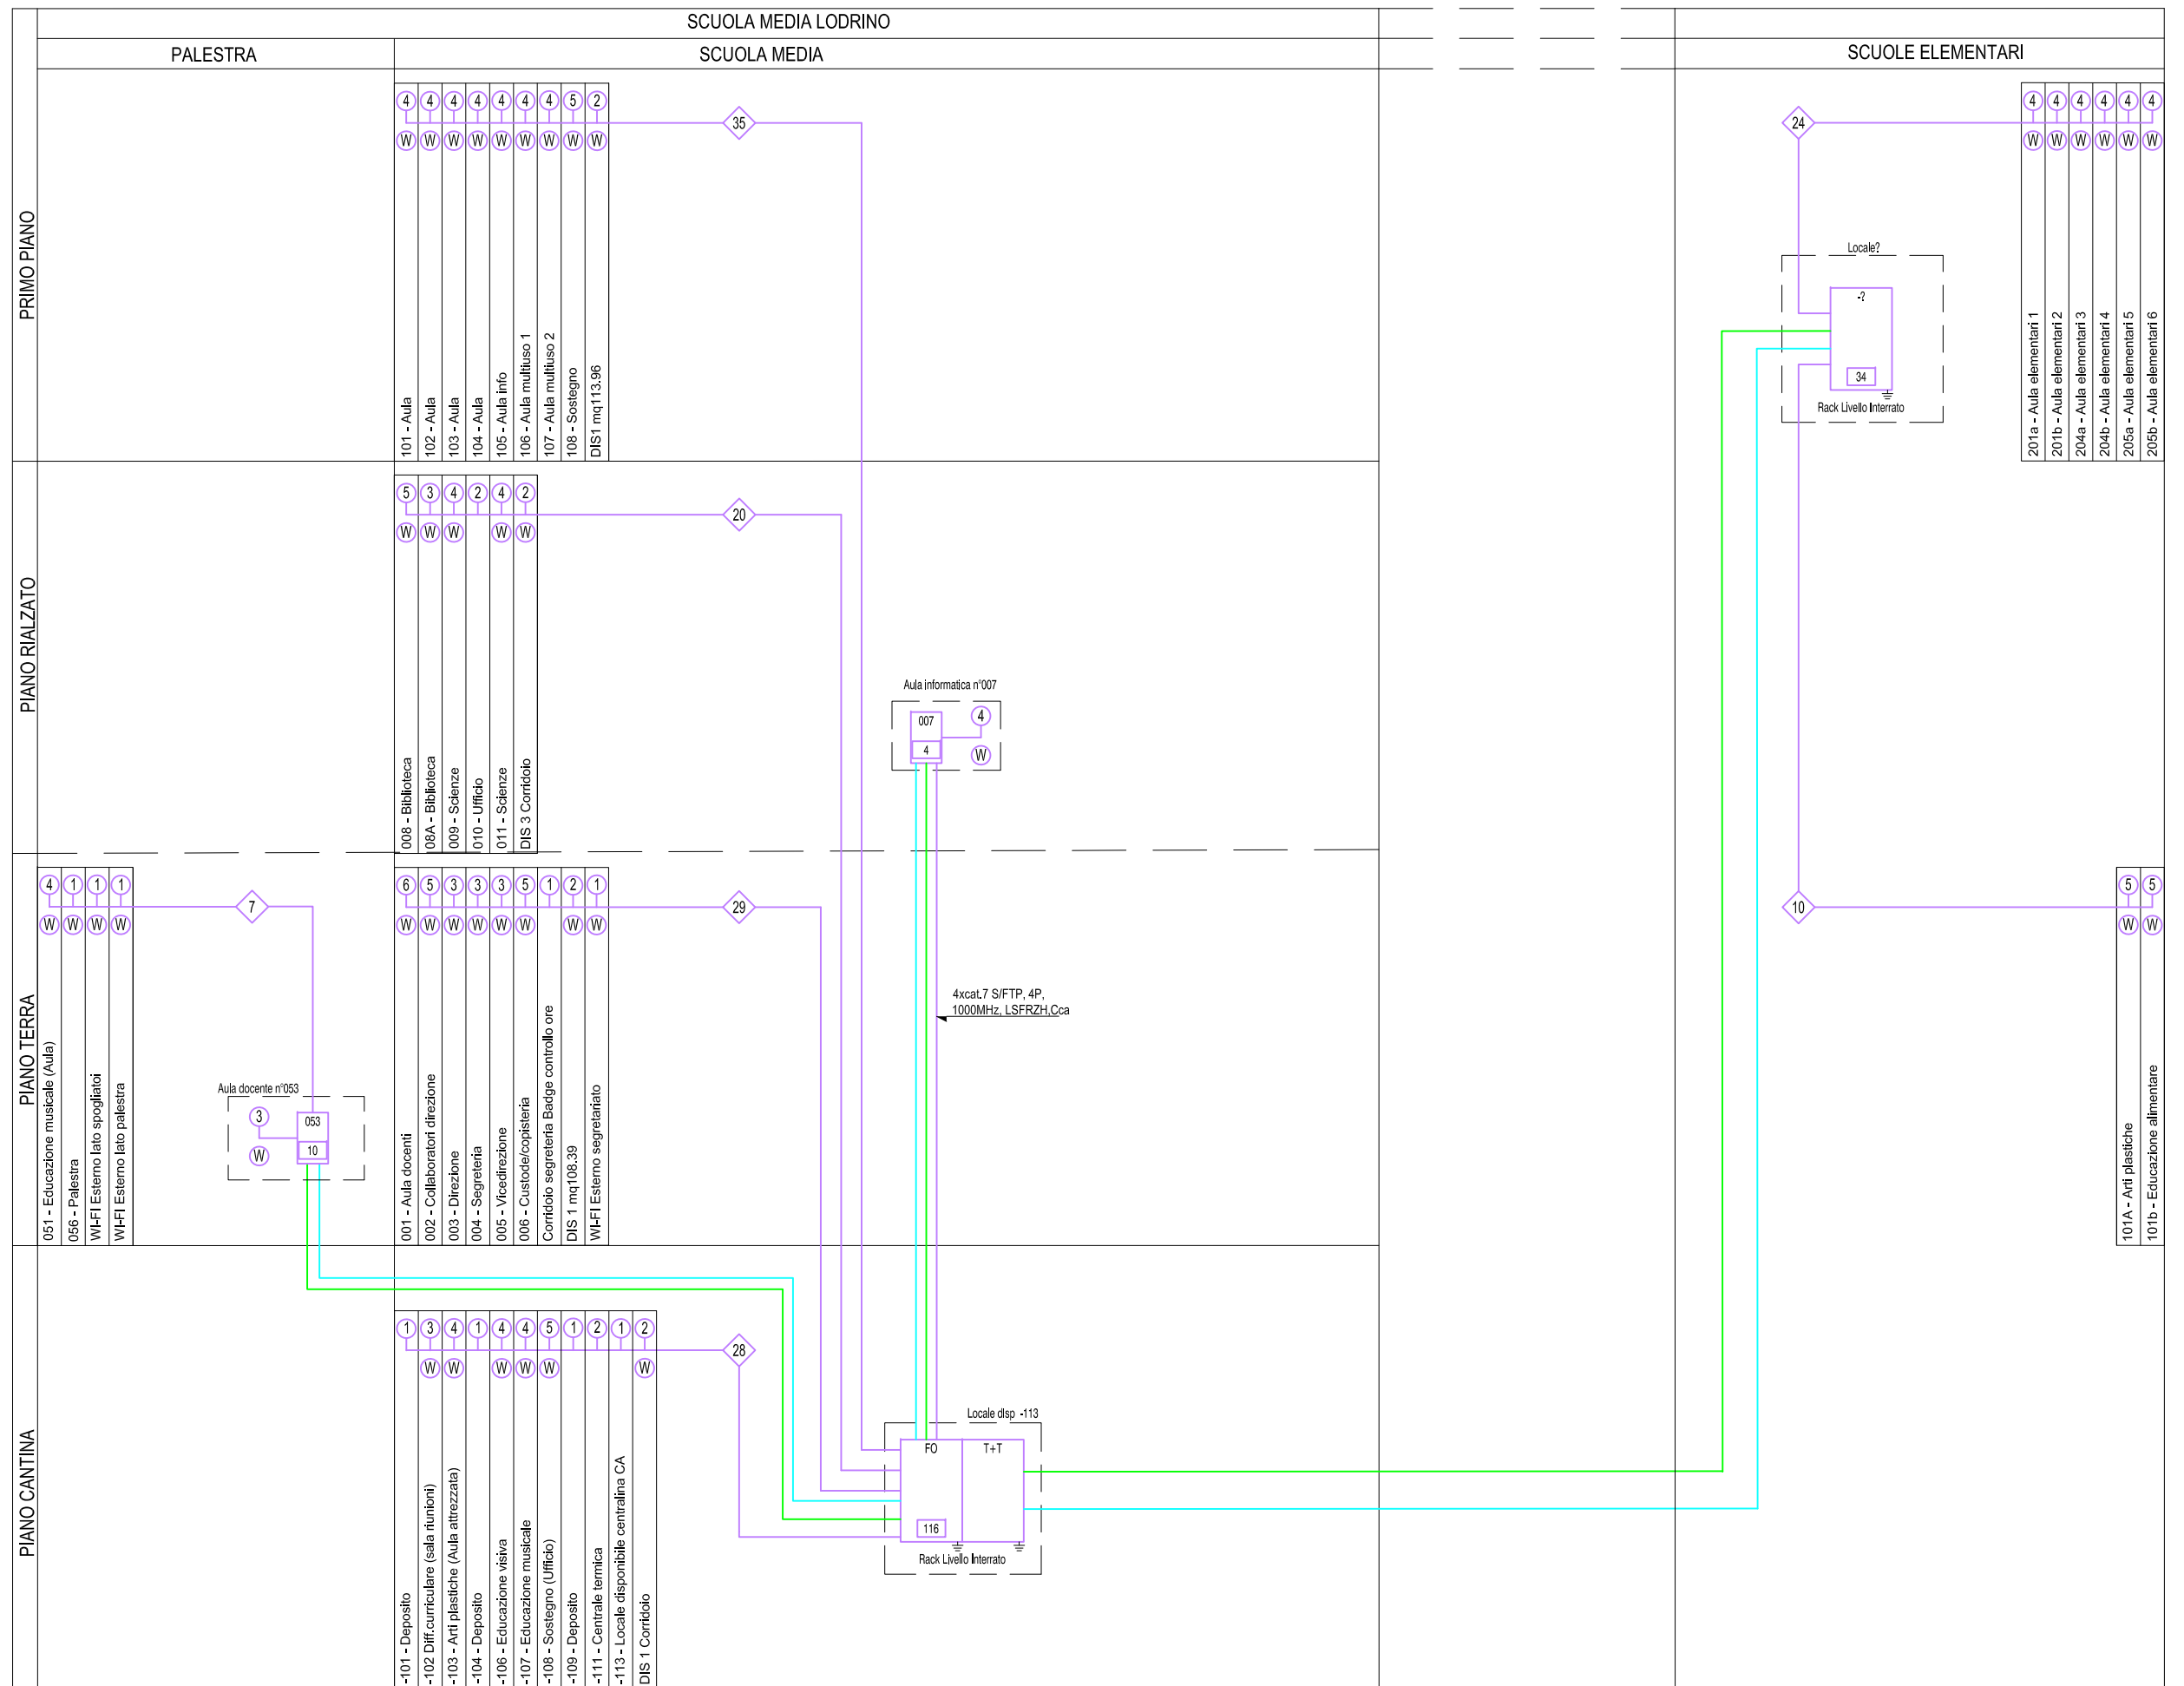

- Fibra ottica a 24 fili classe G.652.D (OS2) singlemode (SM), E9/125µm, senza alogeni LSFH, Cca per posa interna ed esterna, Colore giallo
- Saldate 12 fibre con connettori
- U72M 20x4x0,6 Cca
- U72M 10x4x0,6 Cca
- cat.7a S/FTP, 4P, 1000MHz, LSFRZH,Cca
- x Totale prese nei locali
- y Totale parziale cavi
- z Totale cavi
- W Antenne WIFI

NOTE TITOLO

SCUOLA MEDIA DI LODRINO

SCHEMA DI PRINCIPIO - CABLAGGIO UNIVERSALE

**STUDIO D'INGEGNERIA**

TECNOPROGETTI SA  
Via Monda 2 - CH 6528 Camorino  
Tel: +41 (0)91 850 15 20  
Fax: +41 (0)91 850 15 39

DISEGNATO	IC-27.11.2020	N° MANDATO	10154
CP / VISTO	YP-27.11.2020	N° PIANO	C001-IE
MODIFICA 1		FORMATO	-
MODIFICA 2		SCALA	A3
MODIFICA 3			