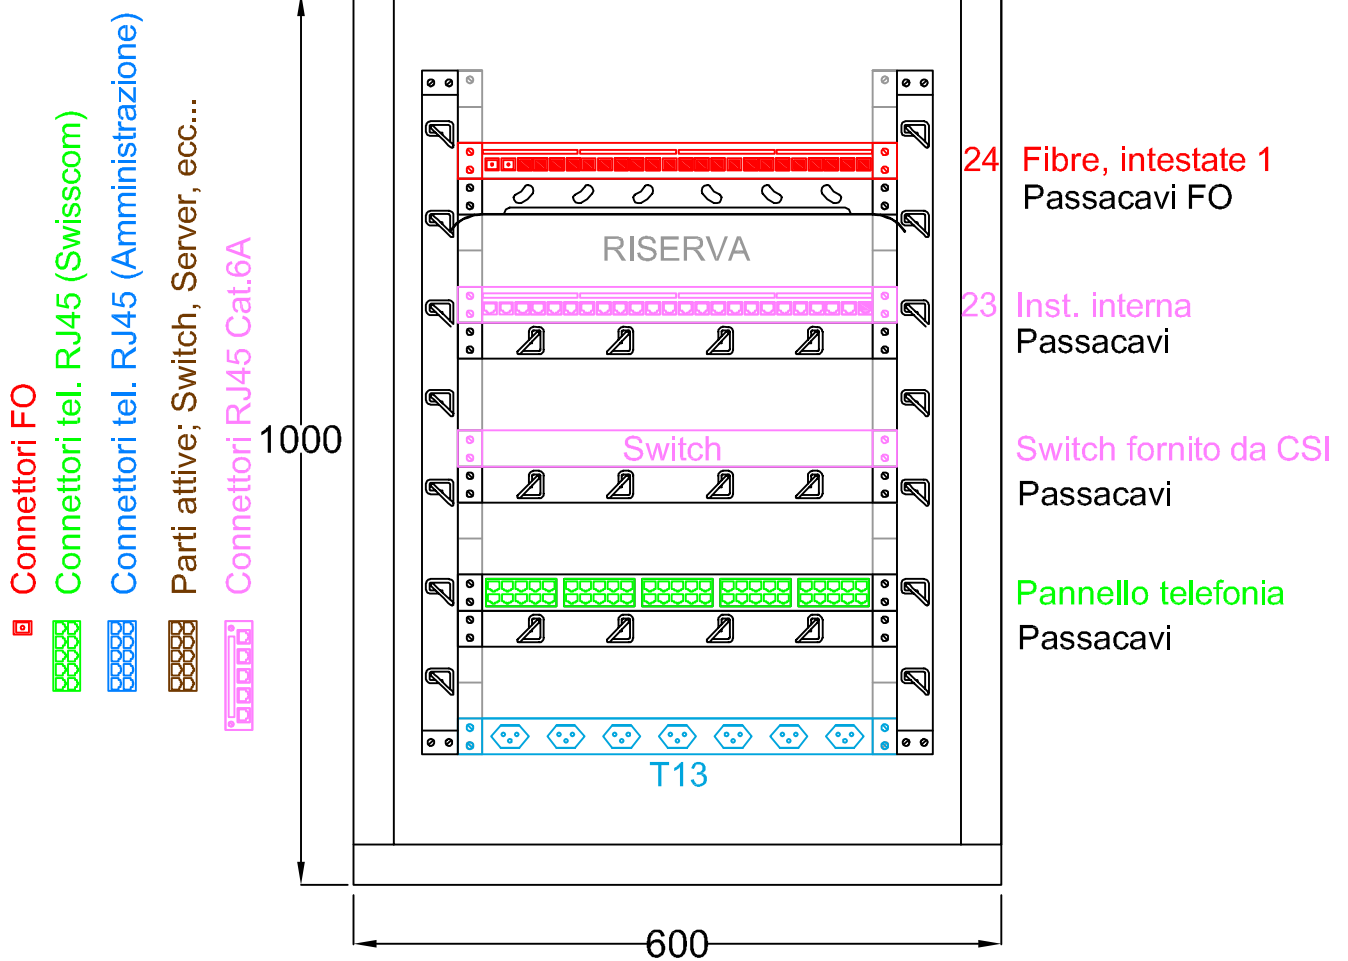

Armadio Rack 19 HE
LxHxP:
Dim. 600 x 1000 x 800

- Connettori FO
- Connettori tel. RJ45 (Swisscom)
- Connettori tel. RJ45 (Amministrazione)
- Parti attive; Switch, Server, ecc...
- Connettori RJ45 Cat.6A

ESISTENTE

- 24 Fibre, intestate 1
Passacavi FO
- 2 Inst. interna
Passacavi
- Switch fornito da CSI
Passacavi
- Pannello telefonia
Passacavi

LAYOUT
BOZZA

Locarno, 01.02.21

<p>Oggetto SCUOLA MEDIA VIGNASCIA - MINUSIO</p>		<p>Descrizione RACK 037.A SECONDARIO PT - LOC. INFORMAT.</p>			
<p>proelbaeml Progetti Elettrici SA by mawienergie Impianti - Fisica - Acustica</p>	<p>Via Muro della Rossa 4 - 6600 Locarno Tel. 091/ 751 69 93 - Fax. 091/ 220 64 37 info@proelbaml-progetti.ch www.proelbaml-progetti.ch</p>		<p>Data 01.02.21</p>	<p>Modificato ARNAEZ</p>	<p>Verificato ARNAEZ</p>
	<p>Numero Disegno 20210201</p>		<p>Scala disegno</p>	<p>Pagina 1 DI 1</p>	

Armadio Rack 19 HE

LxHxP:
Dim. 600 x 1000 x 800

**LAYOUT
BOZZA**
Locarno, 01.02.21

Oggetto SCUOLA MEDIA VIGNASCIA - MINUSIO		Descrizione RACK 011.A SECONDARIO PT - LOC. DEPOSITO	
 <small>Progetti Elettrici SA</small> <small>Impianti - Fisica - Acustica</small>	Via Muro della Rossa 4 - 6600 Locarno Tel. 091/ 751 69 93 - Fax. 091/ 220 64 37 info@proelbaml-progetti.ch www.proelbaml-progetti.ch	Data 01.02.21	Modificato ARNAEZ
	Numero Disegno 20210201	Scala disegno	Verificato ARNAEZ
		Pagina 1 DI 1	