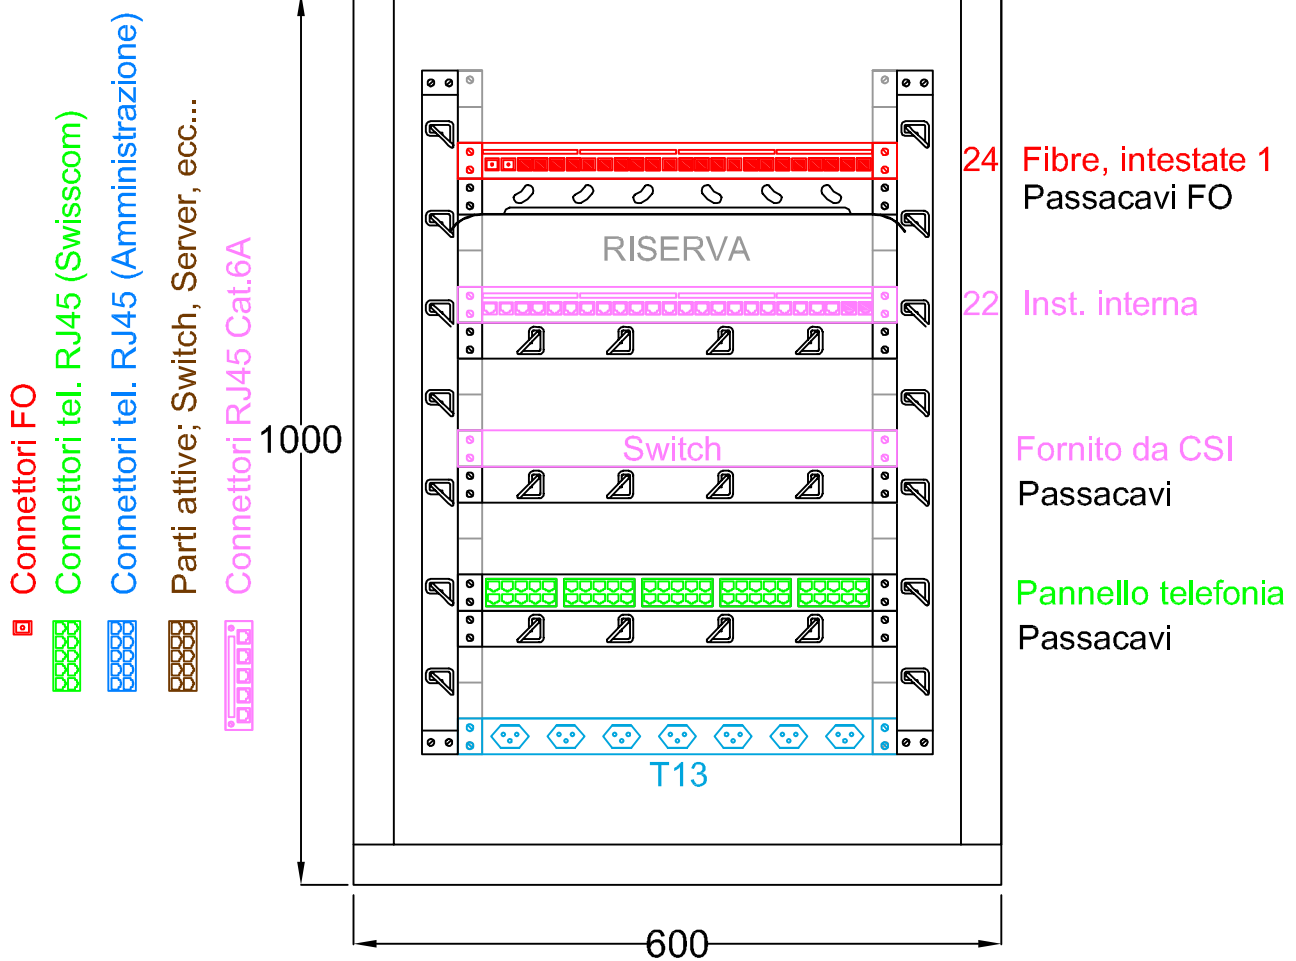

ESISTENTE

- 24 Fibre, intestate 1
Passacavi FO
- 2 Inst. interna
Passacavi
- Switch fornito da CSI
Passacavi
- Pannello telefonia
Passacavi

LAYOUT
BOZZA

Locarno, 01.02.21

<p>Oggetto SCUOLA MEDIA VIGNASCIA - MINUSIO</p>		<p>Descrizione RACK 037.A SECONDARIO PT - LOC. INFORMAT.</p>			
<p>proelbaeml Progetti Elettrici SA by mawienergie Impianti - Fisica - Acustica</p>	<p>Via Muro della Rossa 4 - 6600 Locarno Tel. 091/ 751 69 93 - Fax. 091/ 220 64 37 info@proelbaml-progetti.ch www.proelbaml-progetti.ch</p>		<p>Data 01.02.21</p>	<p>Modificato ARNAEZ</p>	<p>Verificato ARNAEZ</p>
	<p>Numero Disegno 20210201</p>		<p>Scala disegno</p>	<p>Pagina 1 DI 1</p>	

Armadio Rack 19 HE

LxHxP:
Dim. 600 x 1000 x 800

**LAYOUT
BOZZA**
Locarno, 01.02.21

Oggetto SCUOLA MEDIA VIGNASCIA - MINUSIO		Descrizione RACK 011.A SECONDARIO PT - LOC. DEPOSITO	
 <small>Progetti Elettrici SA</small> <small>Impianti - Fisica - Acustica</small>	Via Muro della Rossa 4 - 6600 Locarno Tel. 091/ 751 69 93 - Fax. 091/ 220 64 37 info@proelbaml-progetti.ch www.proelbaml-progetti.ch	Data 01.02.21	Modificato ARNAEZ
	Numero Disegno 20210201	Scala disegno	Verificato ARNAEZ
		Pagina 1 DI 1	

Armadio Rack 19 HE

LxHxP:
Dim. 600 x 1000 x 800

**LAYOUT
BOZZA**
Locarno, 01.02.21

Oggetto SCUOLA MEDIA VIGNASCIA - MINUSIO		Descrizione RACK 039.A SECONDARIO - PT SOTTO SCALA	
Progetti Elettrici SA by Impianti - Fisica - Acustica	Via Muro della Rossa 4 - 6600 Locarno Tel. 091/ 751 69 93 - Fax. 091/ 220 64 37 info@proelbami-progetti.ch www.proelbami-progetti.ch	Data 01.02.21	Modificato ARNAEZ
	Numero Disegno 20210201	Scala disegno	Verificato ARNAEZ
		Pagina 1 DI 1	