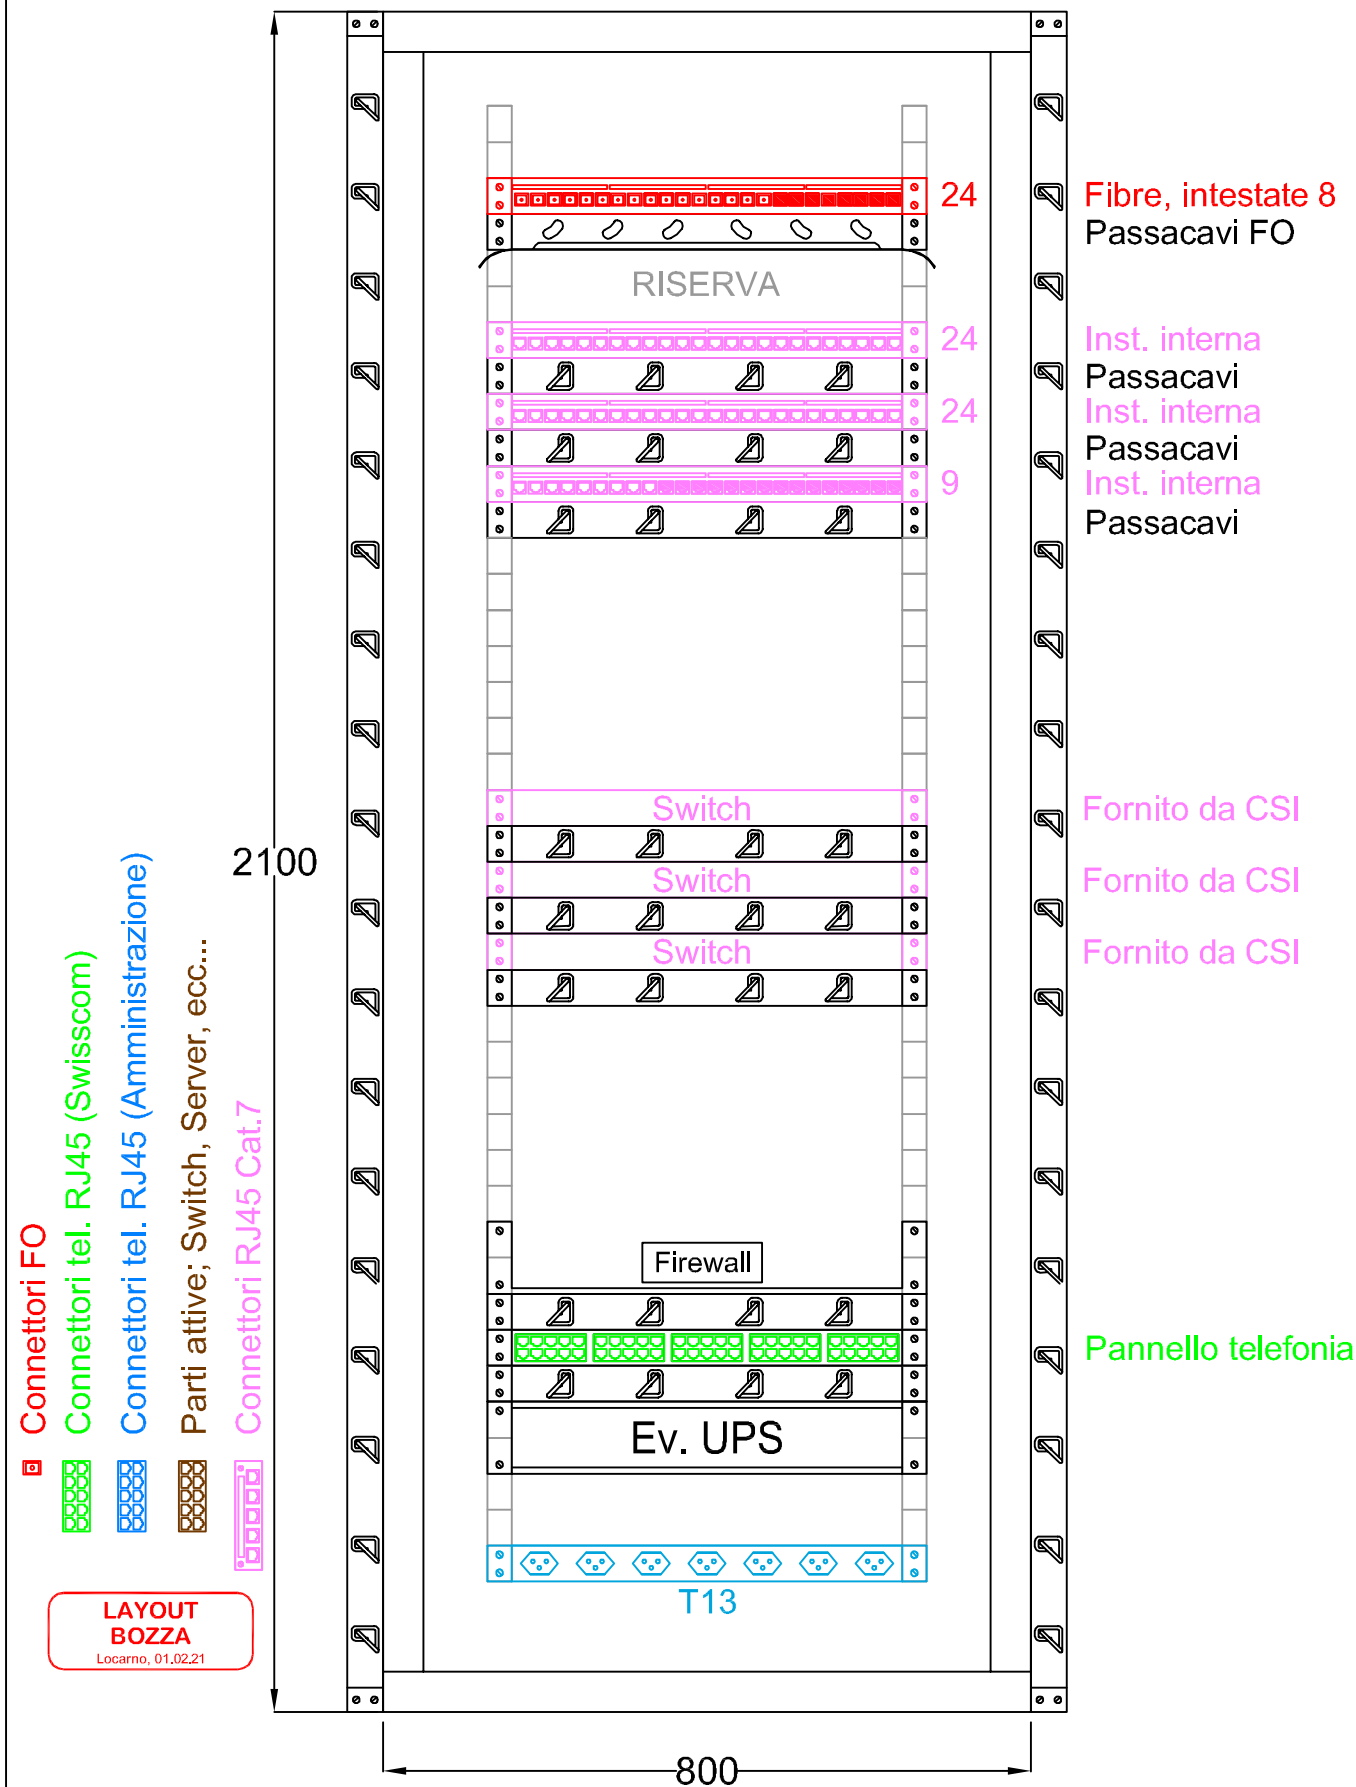

Armadio Rack 42 HE

LxHxP:
Dim. 800 x 2100 x 1000

Oggetto SCUOLA MEDIA VIGNASCIA - MINUSIO		Descrizione RACK 032.A PRINCIPALE	
<p style="font-size: small; margin-top: 5px;">Progetti Elettrici SA by mawienergie <small>Impianti - Fisica - Acustica</small></p>	Via Muro della Rossa 4 - 6600 Locarno Tel. 091/ 751 69 93 - Fax. 091/ 220 64 37 info@proelbami-progetti.ch www.proelbami-progetti.ch	Data 01.02.21	Modificato ARNAEZ
	Numero Disegno 20210201	Scala disegno	Verificato ARNAEZ
		Pagina 1 DI 1	

Armadio Rack 42 HE

LxHxP:
Dim. 800 x 2100 x 1000

Oggetto SCUOLA MEDIA VIGNASCIA - MINUSIO		Descrizione RACK 032.B PRINCIPALE	
Progetti Elettrici SA by Impianti - Fisica - Acustica	Via Muro della Rossa 4 - 6600 Locarno Tel. 091/ 751 69 93 - Fax. 091/ 220 64 37 info@proelbami-progetti.ch www.proelbami-progetti.ch	Data 01.02.21	Modificato ARNAEZ
	Numero Disegno 20210201	Scala disegno	Verificato ARNAEZ
		Pagina 1 DI 1	

Armadio Rack 19 HE
LxHxP:
Dim. 600 x 1000 x 800

- Connettori FO
- Connettori tel. RJ45 (Swisscom)
- Connettori tel. RJ45 (Amministrazione)
- Parti attive; Switch, Server, ecc...
- Connettori RJ45 Cat.6A

ESISTENTE

- 24 Fibre, intestate 1
Passacavi FO
- 2 Inst. interna
Passacavi
- Switch fornito da CSI
Passacavi
- Pannello telefonia
Passacavi

LAYOUT
BOZZA

Locarno, 01.02.21

<p>Oggetto SCUOLA MEDIA VIGNASCIA - MINUSIO</p>		<p>Descrizione RACK 037.A SECONDARIO PT - LOC. INFORMAT.</p>			
<p>proelbaeml Progetti Elettrici SA by mawienergie Impianti - Fisica - Acustica</p>	<p>Via Muro della Rossa 4 - 6600 Locarno Tel. 091/ 751 69 93 - Fax. 091/ 220 64 37 info@proelbaml-progetti.ch www.proelbaml-progetti.ch</p>		<p>Data 01.02.21</p>	<p>Modificato ARNAEZ</p>	<p>Verificato ARNAEZ</p>
	<p>Numero Disegno 20210201</p>		<p>Scala disegno</p>	<p>Pagina 1 DI 1</p>	