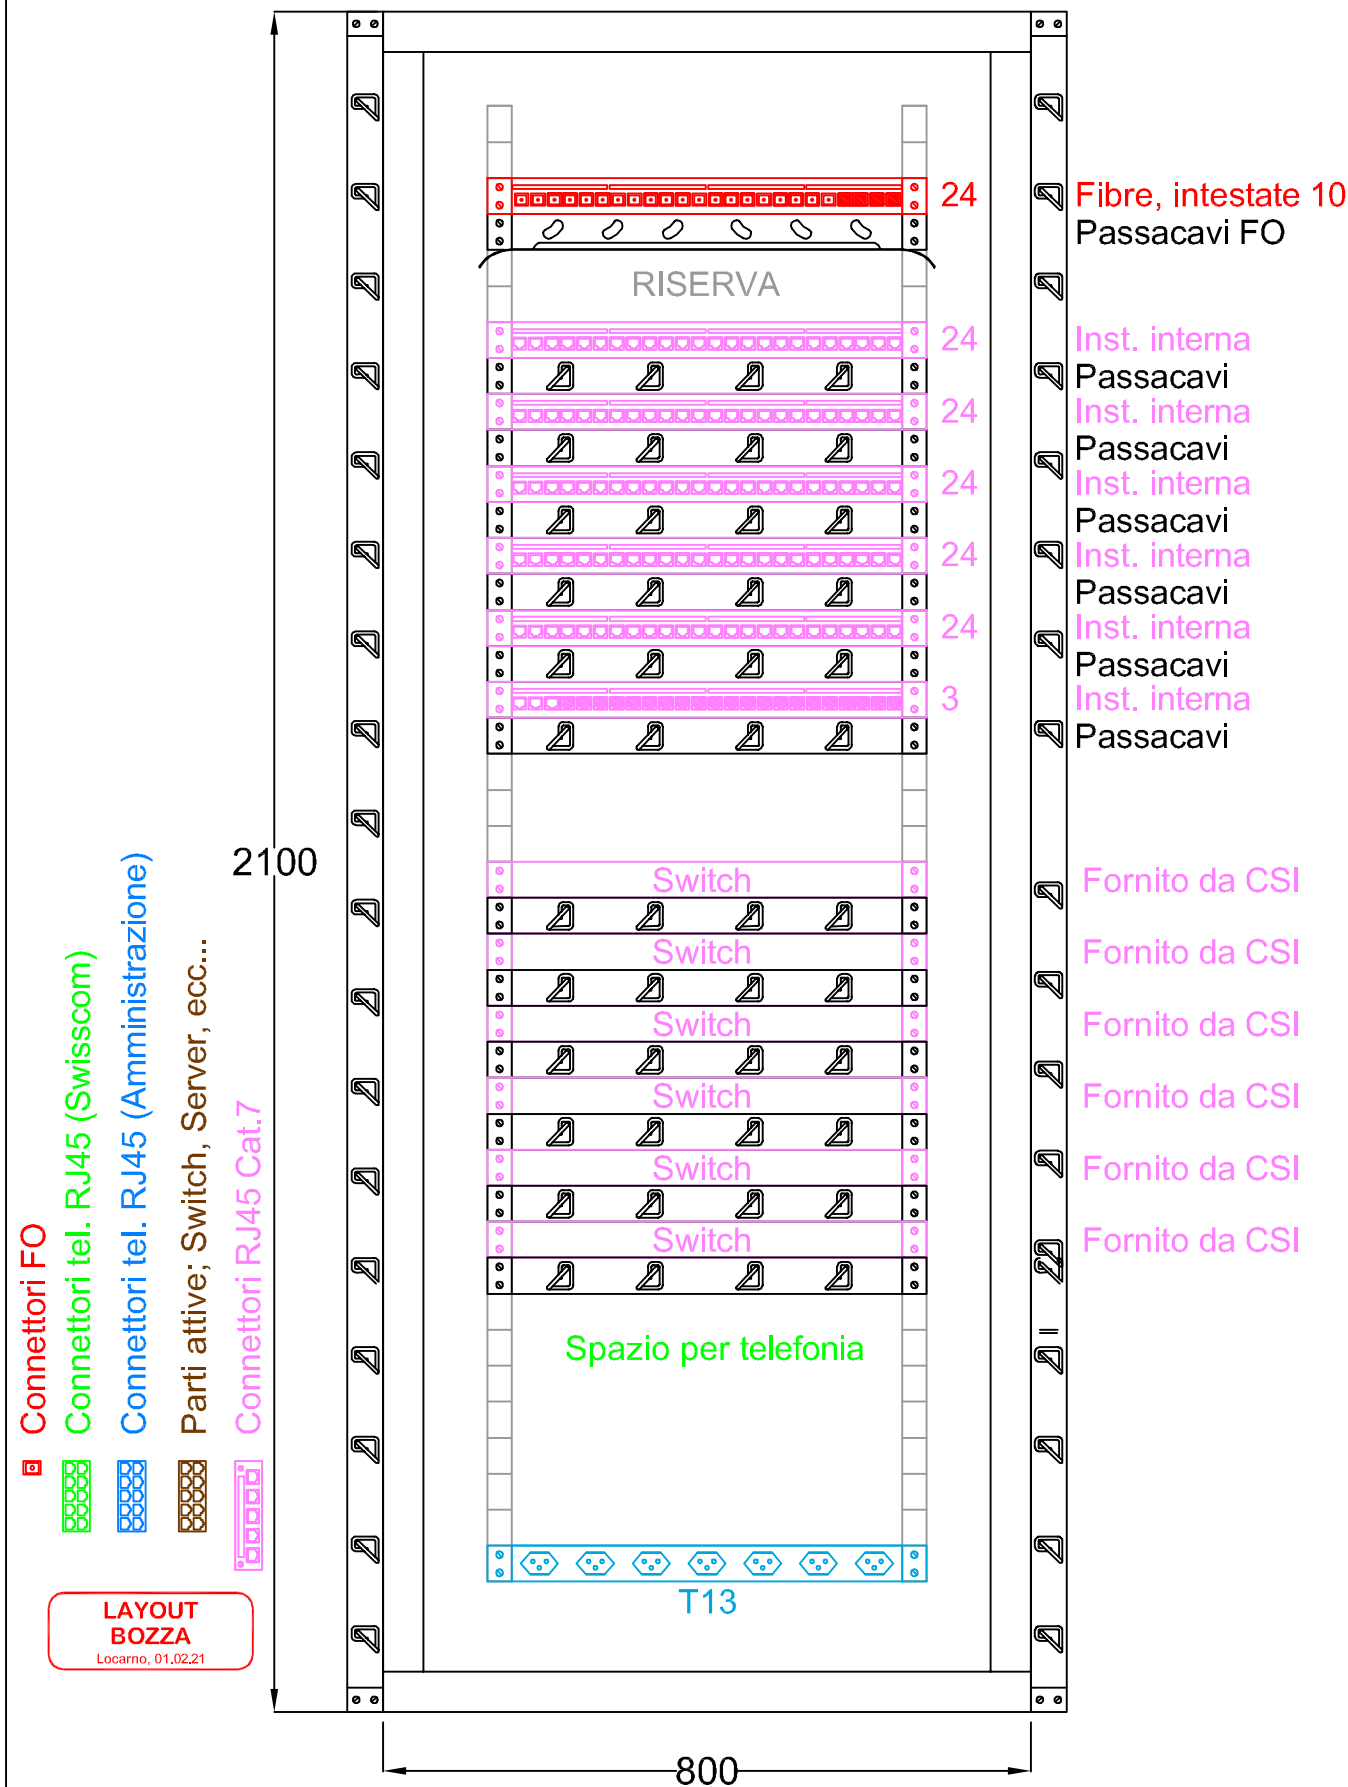

Armadio Rack 42 HE

LxHxP:
Dim. 800 x 2100 x 1000

Oggetto SCUOLA MEDIA VIGNASCIA - MINUSIO		Descrizione RACK 032.A PRINCIPALE	
<p style="font-size: small; margin-top: 5px;">Progetti Elettrici SA by mawienergie <small>Impianti - Fisica - Acustica</small></p>	Via Muro della Rossa 4 - 6600 Locarno Tel. 091/ 751 69 93 - Fax. 091/ 220 64 37 info@proelbami-progetti.ch www.proelbami-progetti.ch	Data 01.02.21	Modificato ARNAEZ
	Numero Disegno 20210201	Scala disegno	Verificato ARNAEZ
		Pagina 1 DI 1	

Armadio Rack 42 HE

LxHxP:
Dim. 800 x 2100 x 1000

Oggetto SCUOLA MEDIA VIGNASCIA - MINUSIO		Descrizione RACK 032.B PRINCIPALE	
Progetti Elettrici SA by Impianti - Fisica - Acustica	Via Muro della Rossa 4 - 6600 Locarno Tel. 091/ 751 69 93 - Fax. 091/ 220 64 37 info@proelbami-progetti.ch www.proelbami-progetti.ch	Data 01.02.21	Modificato ARNAEZ
	Numero Disegno 20210201	Scala disegno	Verificato ARNAEZ
		Pagina 1 DI 1	

Armadio Rack 19 HE
LxHxP:
Dim. 600 x 1000 x 800

- Connettori FO
- Connettori tel. RJ45 (Swisscom)
- Connettori tel. RJ45 (Amministrazione)
- Parti attive; Switch, Server, ecc...
- Connettori RJ45 Cat.6A

ESISTENTE

- 24 Fibre, intestate 1
Passacavi FO
- 2 Inst. interna
Passacavi
- Switch fornito da CSI
Passacavi
- Pannello telefonia
Passacavi

LAYOUT
BOZZA

Locarno, 01.02.21

<p>Oggetto SCUOLA MEDIA VIGNASCIA - MINUSIO</p>		<p>Descrizione RACK 037.A SECONDARIO PT - LOC. INFORMAT.</p>			
<p>proelbaeml Progetti Elettrici SA by mawienergie Impianti - Fisica - Acustica</p>	<p>Via Muro della Rossa 4 - 6600 Locarno Tel. 091/ 751 69 93 - Fax. 091/ 220 64 37 info@proelbaml-progetti.ch www.proelbaml-progetti.ch</p>		<p>Data 01.02.21</p>	<p>Modificato ARNAEZ</p>	<p>Verificato ARNAEZ</p>
	<p>Numero Disegno 20210201</p>		<p>Scala disegno</p>	<p>Pagina 1 DI 1</p>	