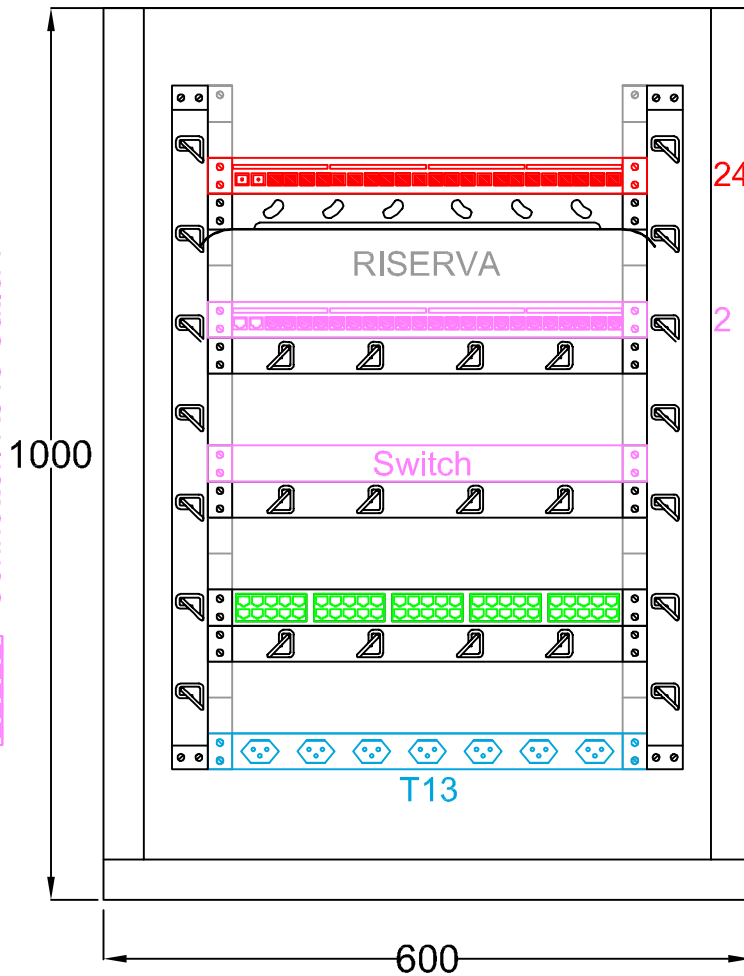

Armadio Rack 42 HE

LxHxP:
Dim. 800 x 2100 x 1000

Oggetto SCUOLA MEDIA VIGNASCIA - MINUSIO		Descrizione RACK 032.B PRINCIPALE	
Progetti Elettrici SA by Impianti - Fisica - Acustica	Via Muro della Rossa 4 - 6600 Locarno Tel. 091/ 751 69 93 - Fax. 091/ 220 64 37 info@proelbami-progetti.ch www.proelbami-progetti.ch	Data 01.02.21	Modificato ARNAEZ
	Numero Disegno 20210201	Scala disegno	Verificato ARNAEZ
		Pagina 1 DI 1	

Armadio Rack 19 HE
LxHxP:
Dim. 600 x 1000 x 800

- Connettori FO
- Connettori tel. RJ45 (Swisscom)
- Connettori tel. RJ45 (Amministrazione)
- Parti attive; Switch, Server, ecc...
- Connettori RJ45 Cat.6A