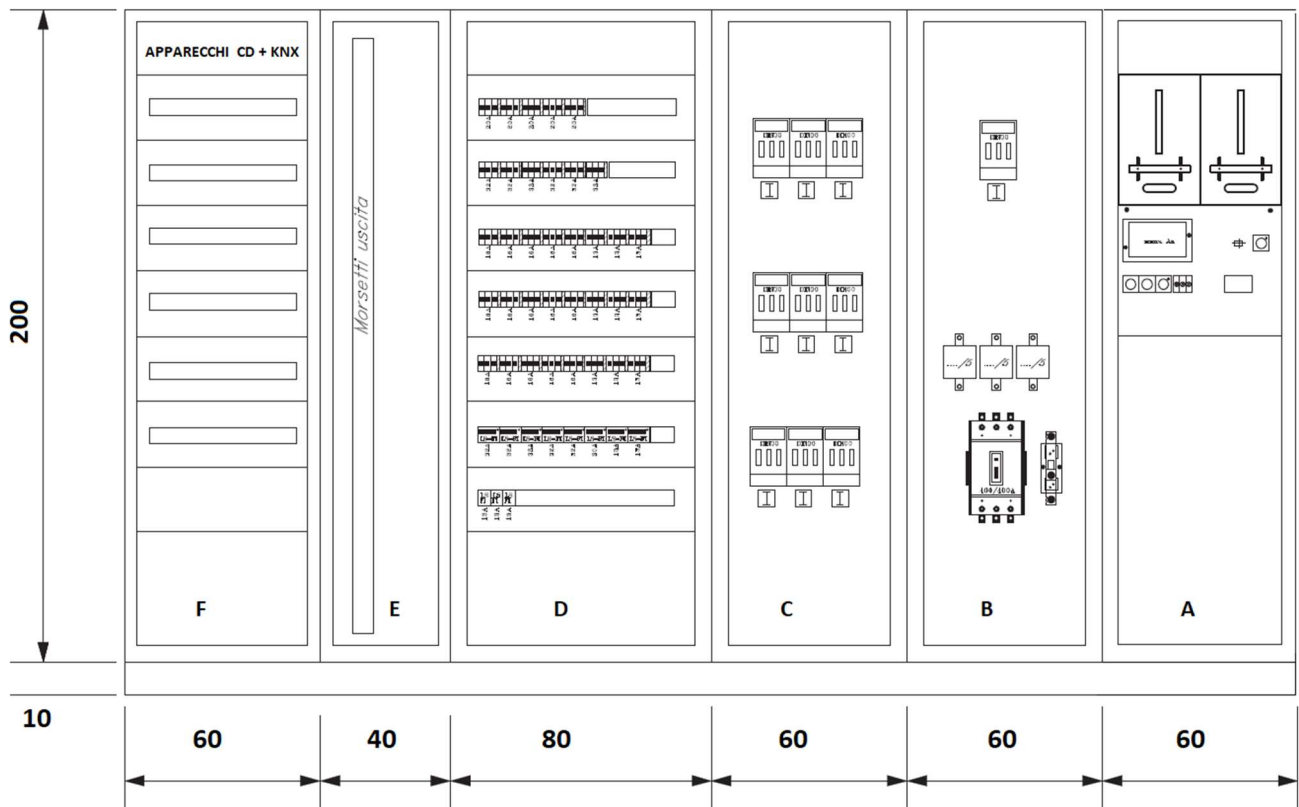

Allegato 1

PASTLU – Palazzo studi Lugano, sede Liceo Lugano 1

DISTRIBUTORE PRINCIPALE

Armadio modulare composto da celle normalizzate in metallo dim: cm 360x210x60
Comprendete:

- A. Cella conteggio unico + TC
- B. Interruttore principale
- C. Gruppi HPC
- D. Distribuzione corrente forte
- E. Morsettiera
- F. Apparecchi CD + KNX

Elenco completo delle apparecchiature di protezione e comando, vedi capitolato.