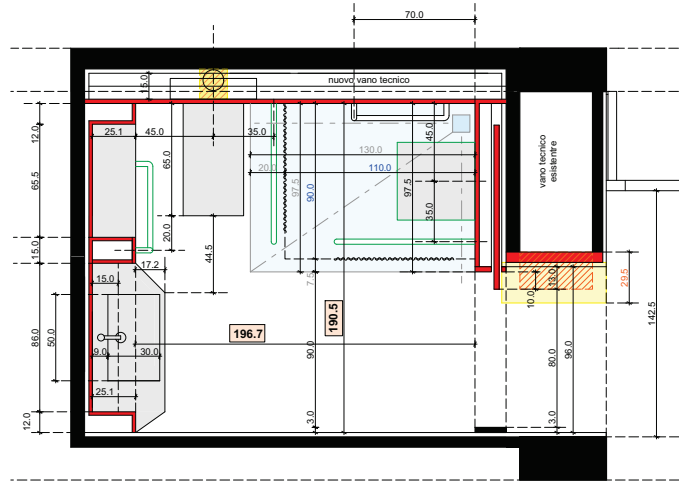

Dipartimento delle finanze e dell'economia
Sezione della logistica
Via del Carmagnola 7
6500 Bellinzona
t +41 (0)91 814 77 11
f +41 (0)91 814 77 19
e-mail : dfa-sl@ti.ch
web : www.f.ch/DFE/DR/SL

Repubblica
e Cantone
Ticino

Oggetto	VILLA ORTENSIA - MENDRISIO				Oggetto N°	E1085	File N°	nnn	Piano N°	nnn
Nome Piano	PIANO SERVIZIO - DOCCIA CAMERE "TIPO"				Mappale	1445			Variante	v
Nome File	E1085_A1_MX_MIX_nn_1_20_nnn_33_v.dwg	Formato		Settore	nn	Scala	1:20		Data	20.04.2022
Disegnato	Alessandro Caffi	Data	20 - 04 - 2021	29.7 x 63	nn	1:20			Modifica	v
Approvato	Alessandro Caffi	Data	20 - 04 - 2022							

ALLEGATO 21

N°	Dis.	Data	Correzioni

N°	Dis.	Data	Correzioni

LEGENDA

- chiusura soletta
- risparmio soletta
- demolizioni
- nuove opere

PIANTA
scala 1:20