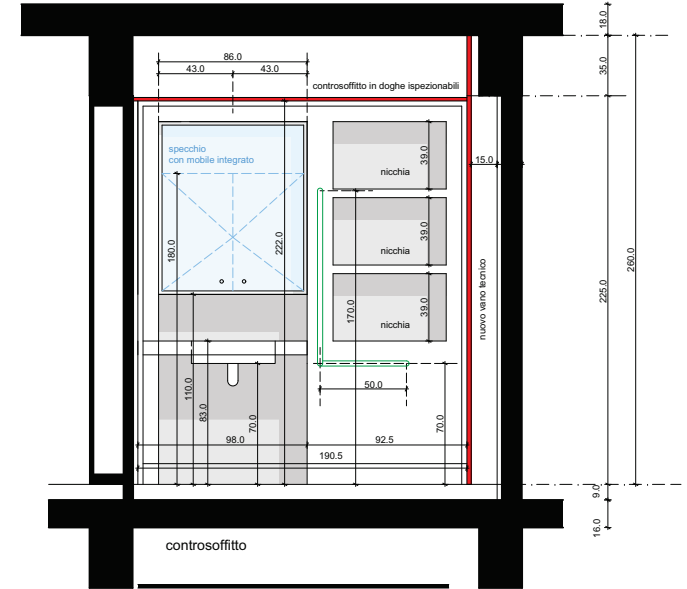

LEGENDA

- chiusura soletta
- risparmio soletta
- demolizioni
- nuove opere

VISTA MOBILE
scala 1:20