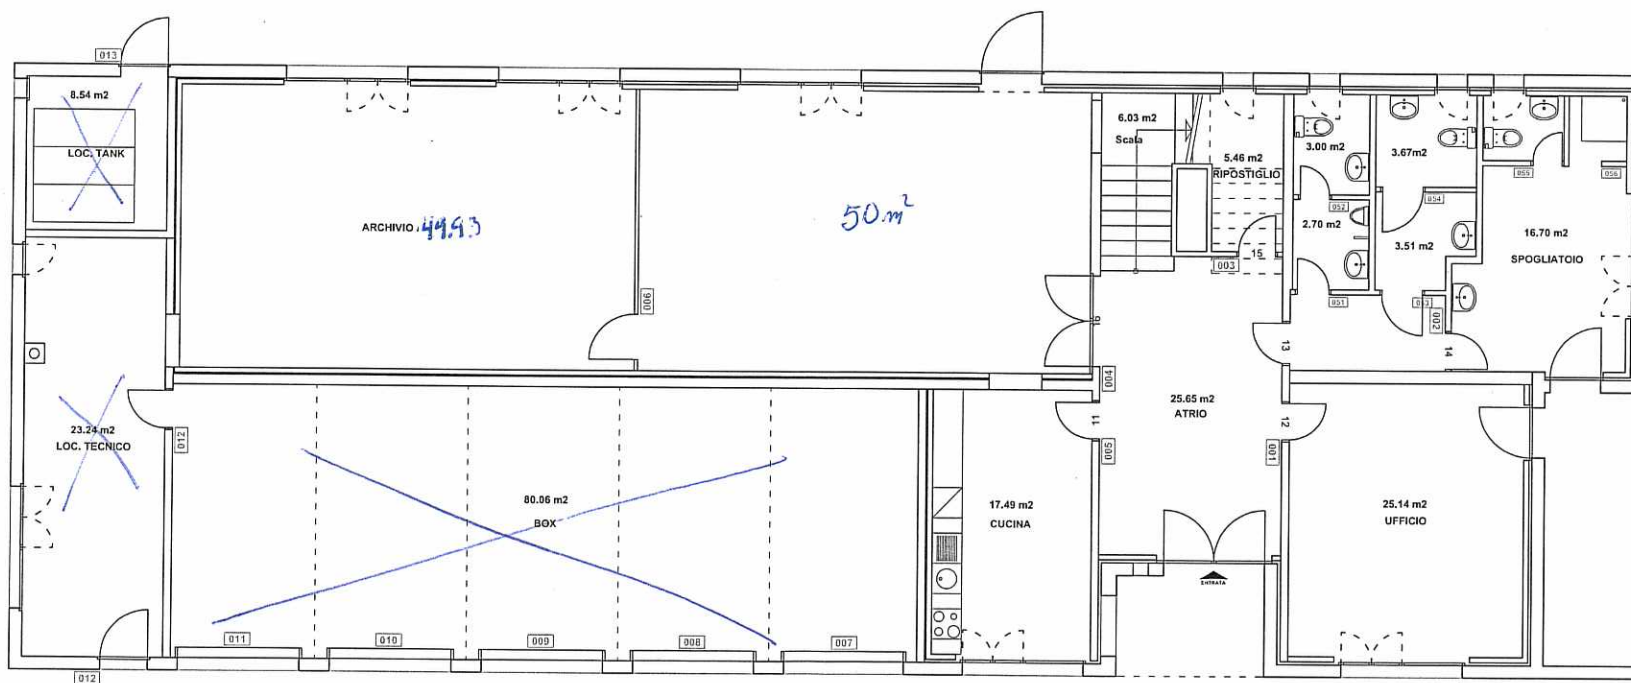

Oggetto	D.L STRADE PVL MAPPO - TENERO					Oggetto N°	E3022	File N°	001	Piano N°	001	
Nome Piano	PIANTA PIANO TERRENO					Mappale	824 RFD		Variante			0
Nome File	E3022_SL_PI_P00_00_100_001_62_0.dwg	Formato	Settore	Scala		Data	6.6.2012					
Disegnato	SIA	Data	6.6.2012									
Approvato	Nome Cognome	Data	giorno mese anno		42 x 29.7	00	1:100		0			

Repubblica
 e Cantone
 Ticino

Oggetto					Oggetto N°	File N°	Piano N°
D.L STRADE PVL MAPPO - TENERO					E3022	002	002
Nome Piano					Mappale	Variante	
PIANTA PRIMO PIANO					824 RFD	0	
Nome File	E3022_SL_PL_P01_00_100_002_62_0.dwg	Formato	Settore	Scala	Data	Modifica	
Disegnato	CRD	Data	23.06.2008		23.06.2008	0	
Approvato	Nome Cognome	Data	giorno mese anno	42 x 29.7	00	1:100	