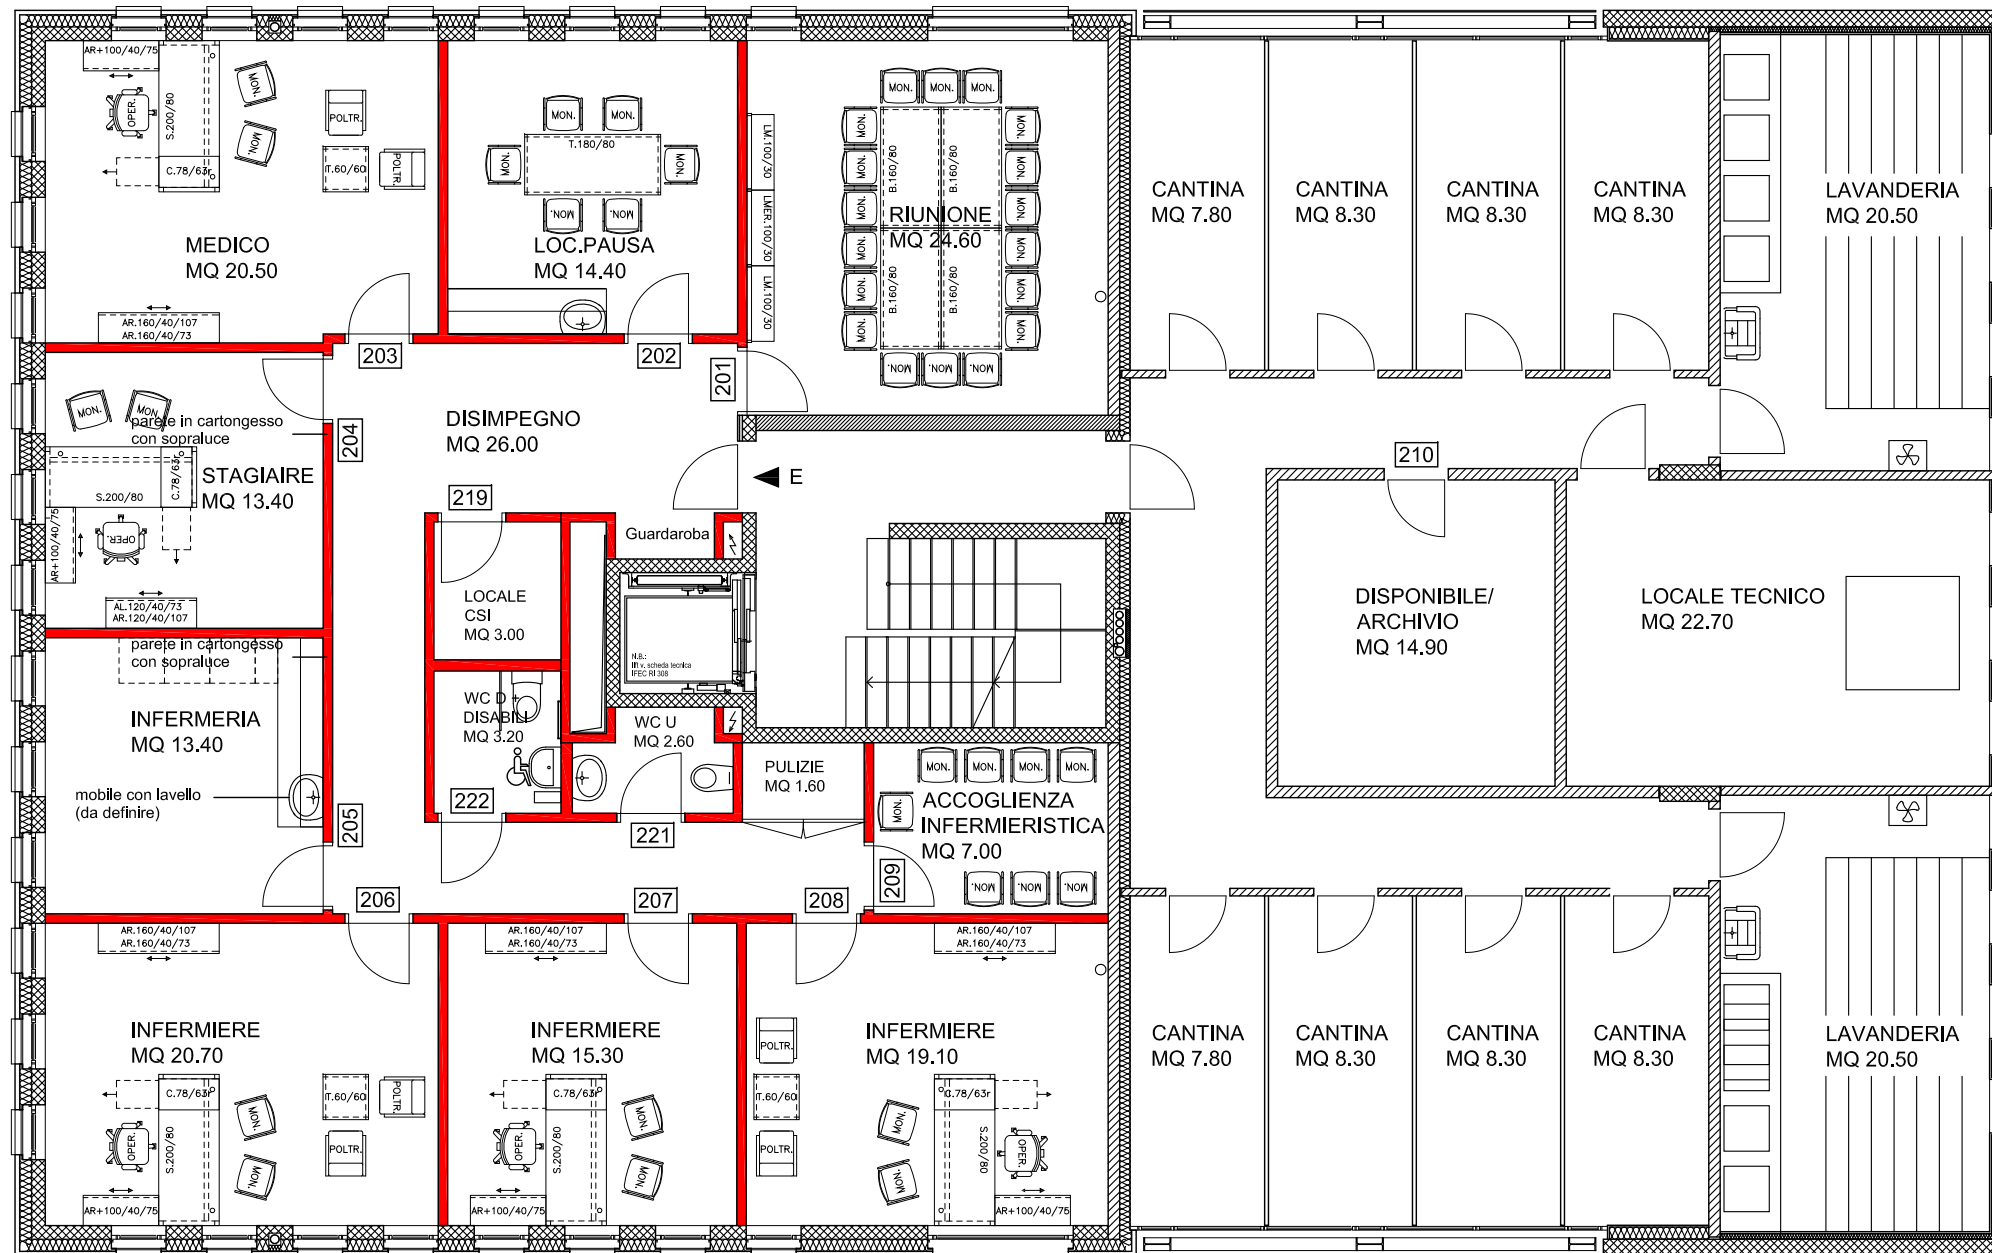

Oggetto	Nuova sede SPS e SMP, Locarno				Oggetto N°	File N°	Piano N°
Nome Piano	Pianta 1°P sede SMP				Mappale	-	Variante
Nome File	E3716_pi_proposta_arredo_20130510_b01.dwg	Formato	Settore	Scala	Data	Modifica	
Disegnato	Luca Ferrari	Data	24.05.2013	1:100	04.02.2014	-	
Approvato	Domenico Didiano	Data	03.07.2013				

Repubblica
 e Cantone
 Ticino

Legenda

Superficie affittata

Nuovo

Parti in vetro

Oggetto	Nuova sede SPS e SMP, Locarno				Oggetto N°	E3716	File N°	1	Piano N°	1
Nome Piano	Pianta 2°P sede SPS				Mappale	-			Variante	A
Nome File	E3716_pi_proposta_arredo_20130523_b01.dwg	Formato	Settore	Scala	Data				Modifica	
Disegnato	Luca Ferrari	Data	24.05.2013		21.06.2013				-	
Approvato	Giovanni Carraro	Data	21.06.2013							

Repubblica
 e Cantone
 Ticino

Legenda

- Superficie affittata
- Nuovo
- Parti in vetro

Oggetto	Nuova sede SPS e SMP, Locarno				Oggetto N°	File N°	Piano N°
					E3716	1	1
Nome Piano	Pianta 3°P sede SPS				Mappale	Variante	
					-	A	
Nome File	E3716_pi_proposta_arredo_20130523_b01.dwg	Formato	Settore	Scala	Data	Modifica	
Disegnato	Luca Ferrari	Data	24.05.2013		21.06.2013		
Approvato	Giovanni Carraro	Data	21.06.2013	42 x 29.7	-	1:100	