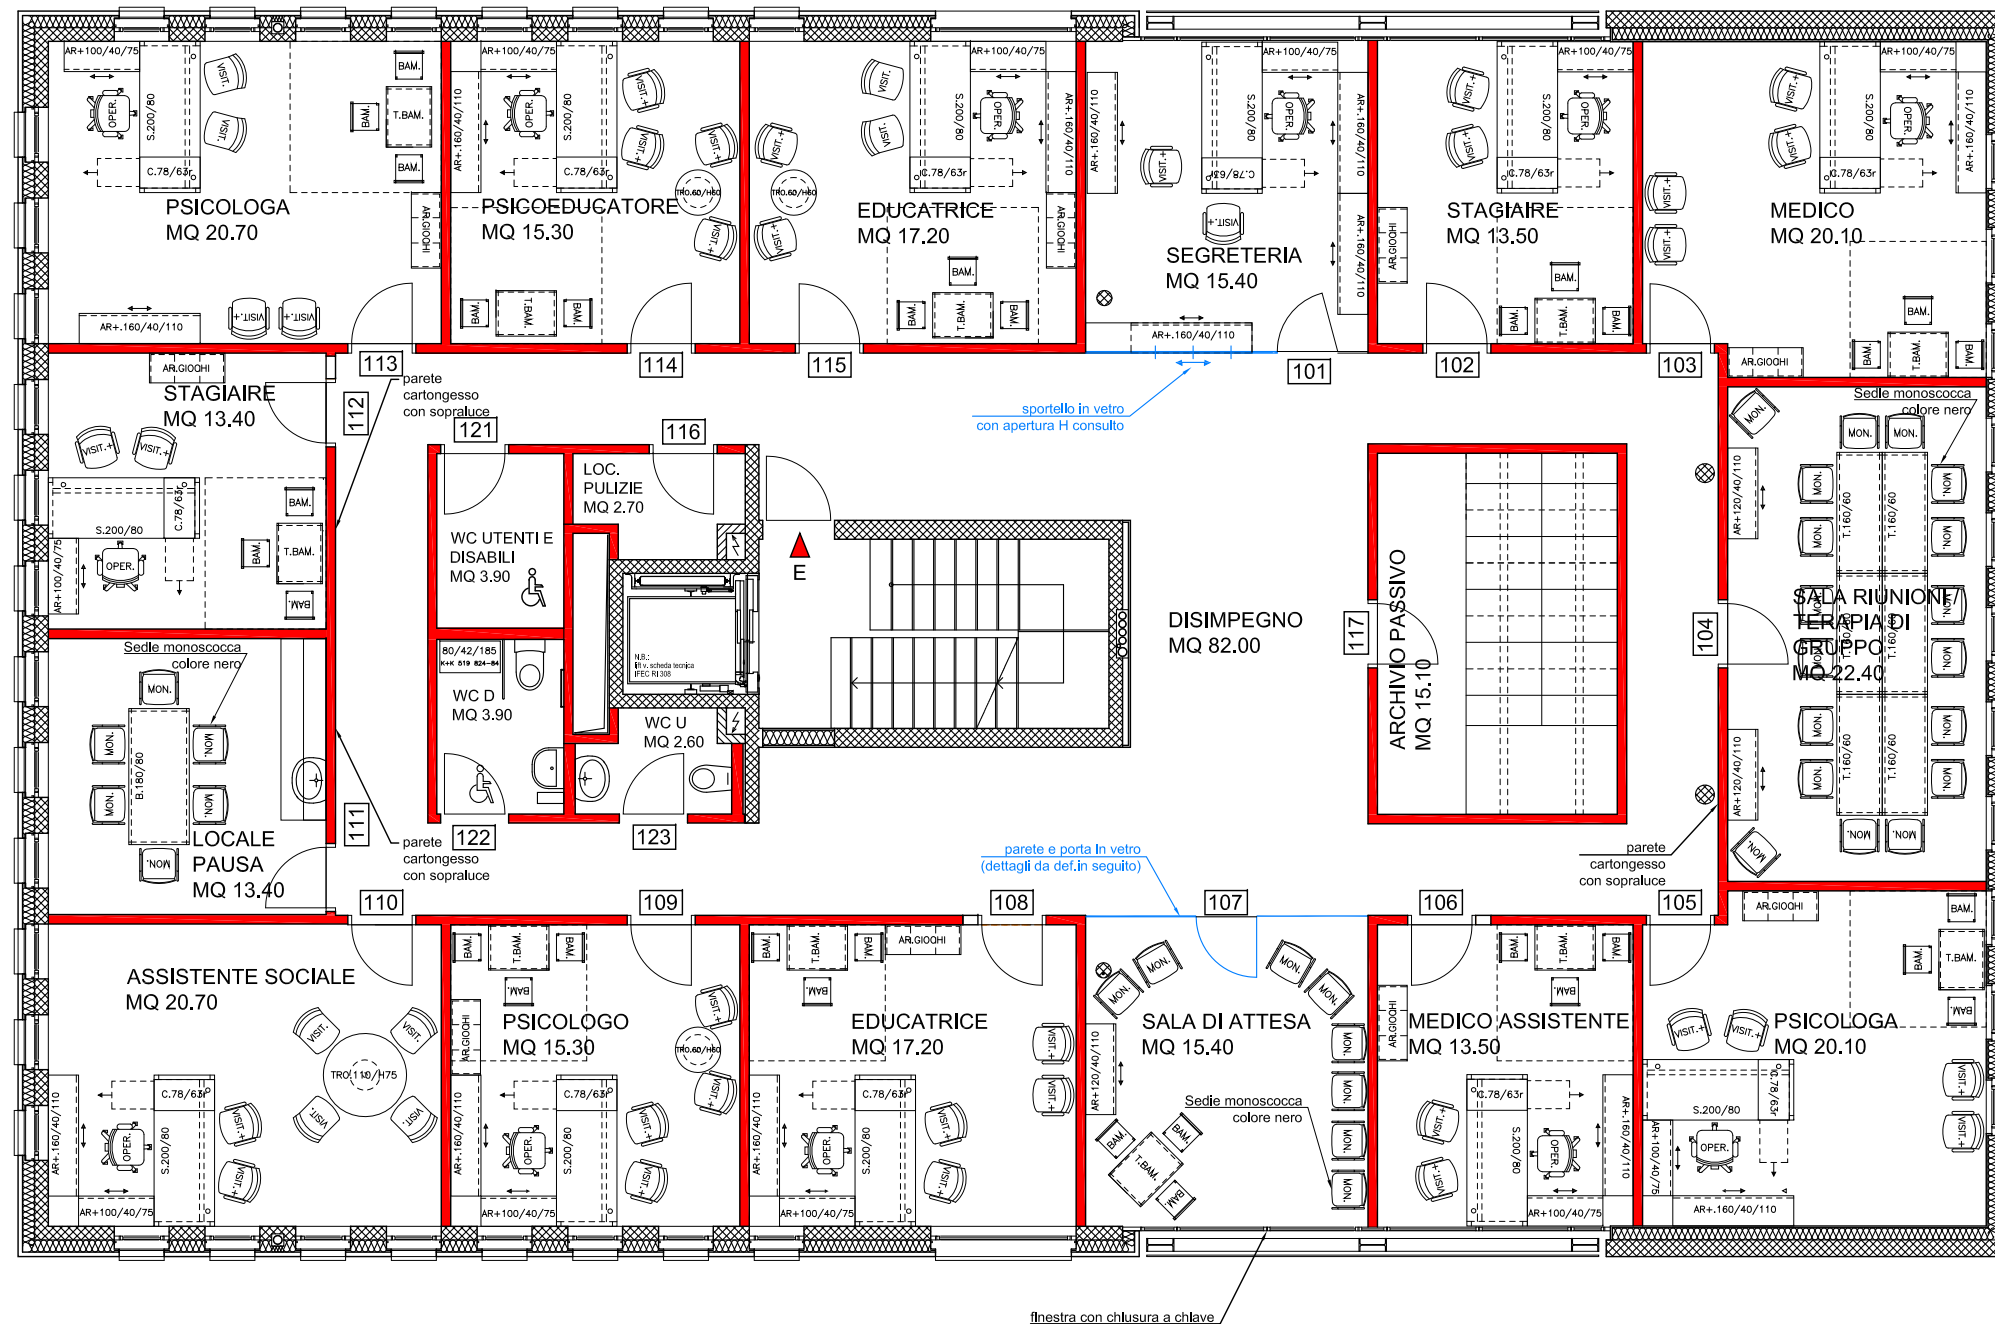

Oggetto	Nuova sede SPS e SMP, Locarno				Oggetto N°	File N°	Piano N°
Nome Piano	Pianta 1°P sede SMP				Mappale	-	Variante
Nome File	E3716_pi_proposta_arredo_20130510_b01.dwg	Formato	Settore	Scala	Data	Modifica	
Disegnato	Luca Ferrari	Data	24.05.2013	1:100	04.02.2014	-	
Approvato	Domenico Didiano	Data	03.07.2013				

Repubblica
 e Cantone
 Ticino

Legenda

Superficie affittata

Nuovo

Parti in vetro

Oggetto	Nuova sede SPS e SMP, Locarno				Oggetto N°	E3716	File N°	1	Piano N°	1
Nome Piano	Pianta 2°P sede SPS				Mappale	-			Variante	A
Nome File	E3716_pi_proposta_arredo_20130523_b01.dwg	Formato	Settore	Scala	Data				Modifica	
Disegnato	Luca Ferrari	Data	24.05.2013		21.06.2013				-	
Approvato	Giovanni Carraro	Data	21.06.2013							

Repubblica
 e Cantone
 Ticino

Legenda

- Superficie affittata
- Nuovo
- Parti in vetro

Oggetto	Nuova sede SPS e SMP, Locarno				Oggetto N°	File N°	Piano N°
					E3716	1	1
Nome Piano	Pianta 3°P sede SPS				Mappale	Variante	
					-	A	
Nome File	E3716_pi_proposta_arredo_20130523_b01.dwg	Formato	Settore	Scala	Data	Modifica	
Disegnato	Luca Ferrari	Data	24.05.2013		21.06.2013		
Approvato	Giovanni Carraro	Data	21.06.2013	42 x 29.7	-	1:100	