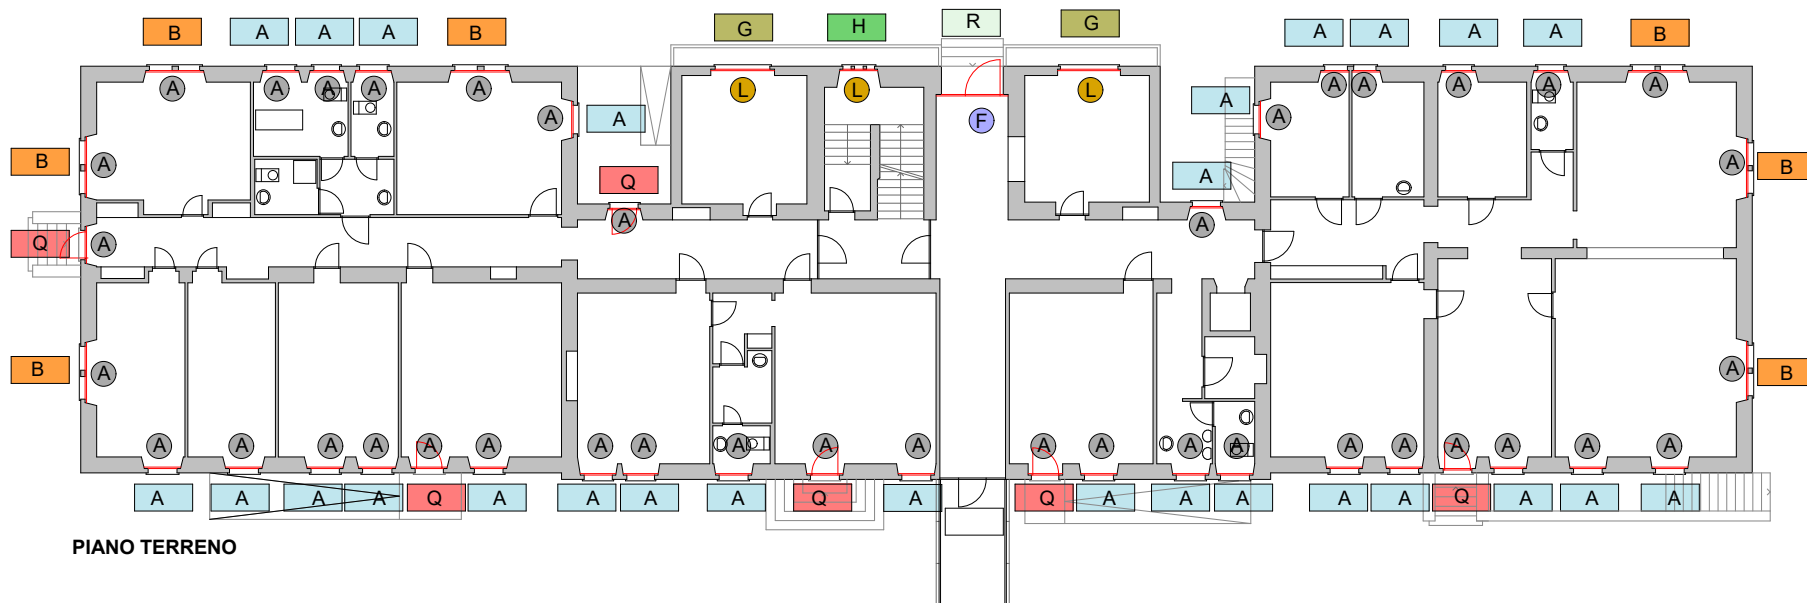

# ALLEGATO 4

Padiglione Motta, Mappale 1445 RFD, E1079 OSC Mendrisio

SOSTITUZIONE SERRAMENTI

PIANO INTERRATO E PIANO TERRENO 1/200

12.2022

 Tipologie nuovi serramenti  
(riferite a tabella Allegato 3)

Leggenda materiale finestre esistenti:

-  :Legno
-  :Ferro
-  :Alluminio

PIANO TERRENO

PIANO INTERRATO